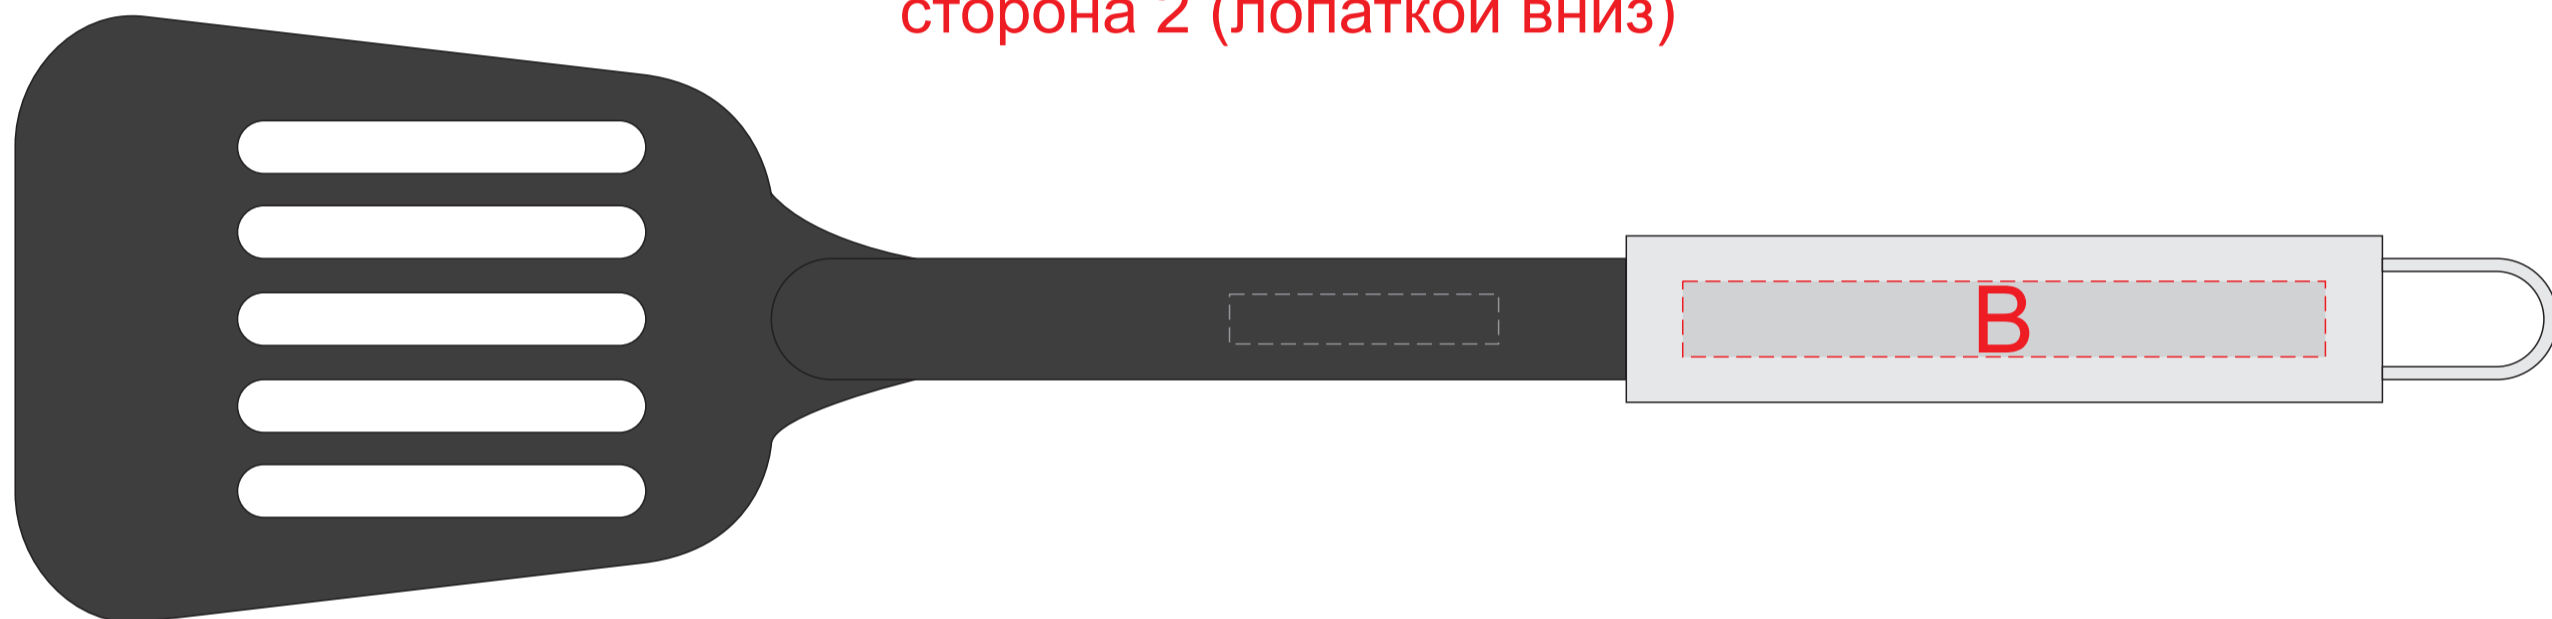

Арт. 11288900sk

сторона 1 (лопаткой вверх)

сторона 2 (лопаткой вниз)

<b>A</b>	Вид нанесения	Макс площадь (Ш*В)
	Гравировка	50x10мм

<b>B</b>	Вид нанесения	Макс площадь (Ш*В)
	Гравировка	85x10мм