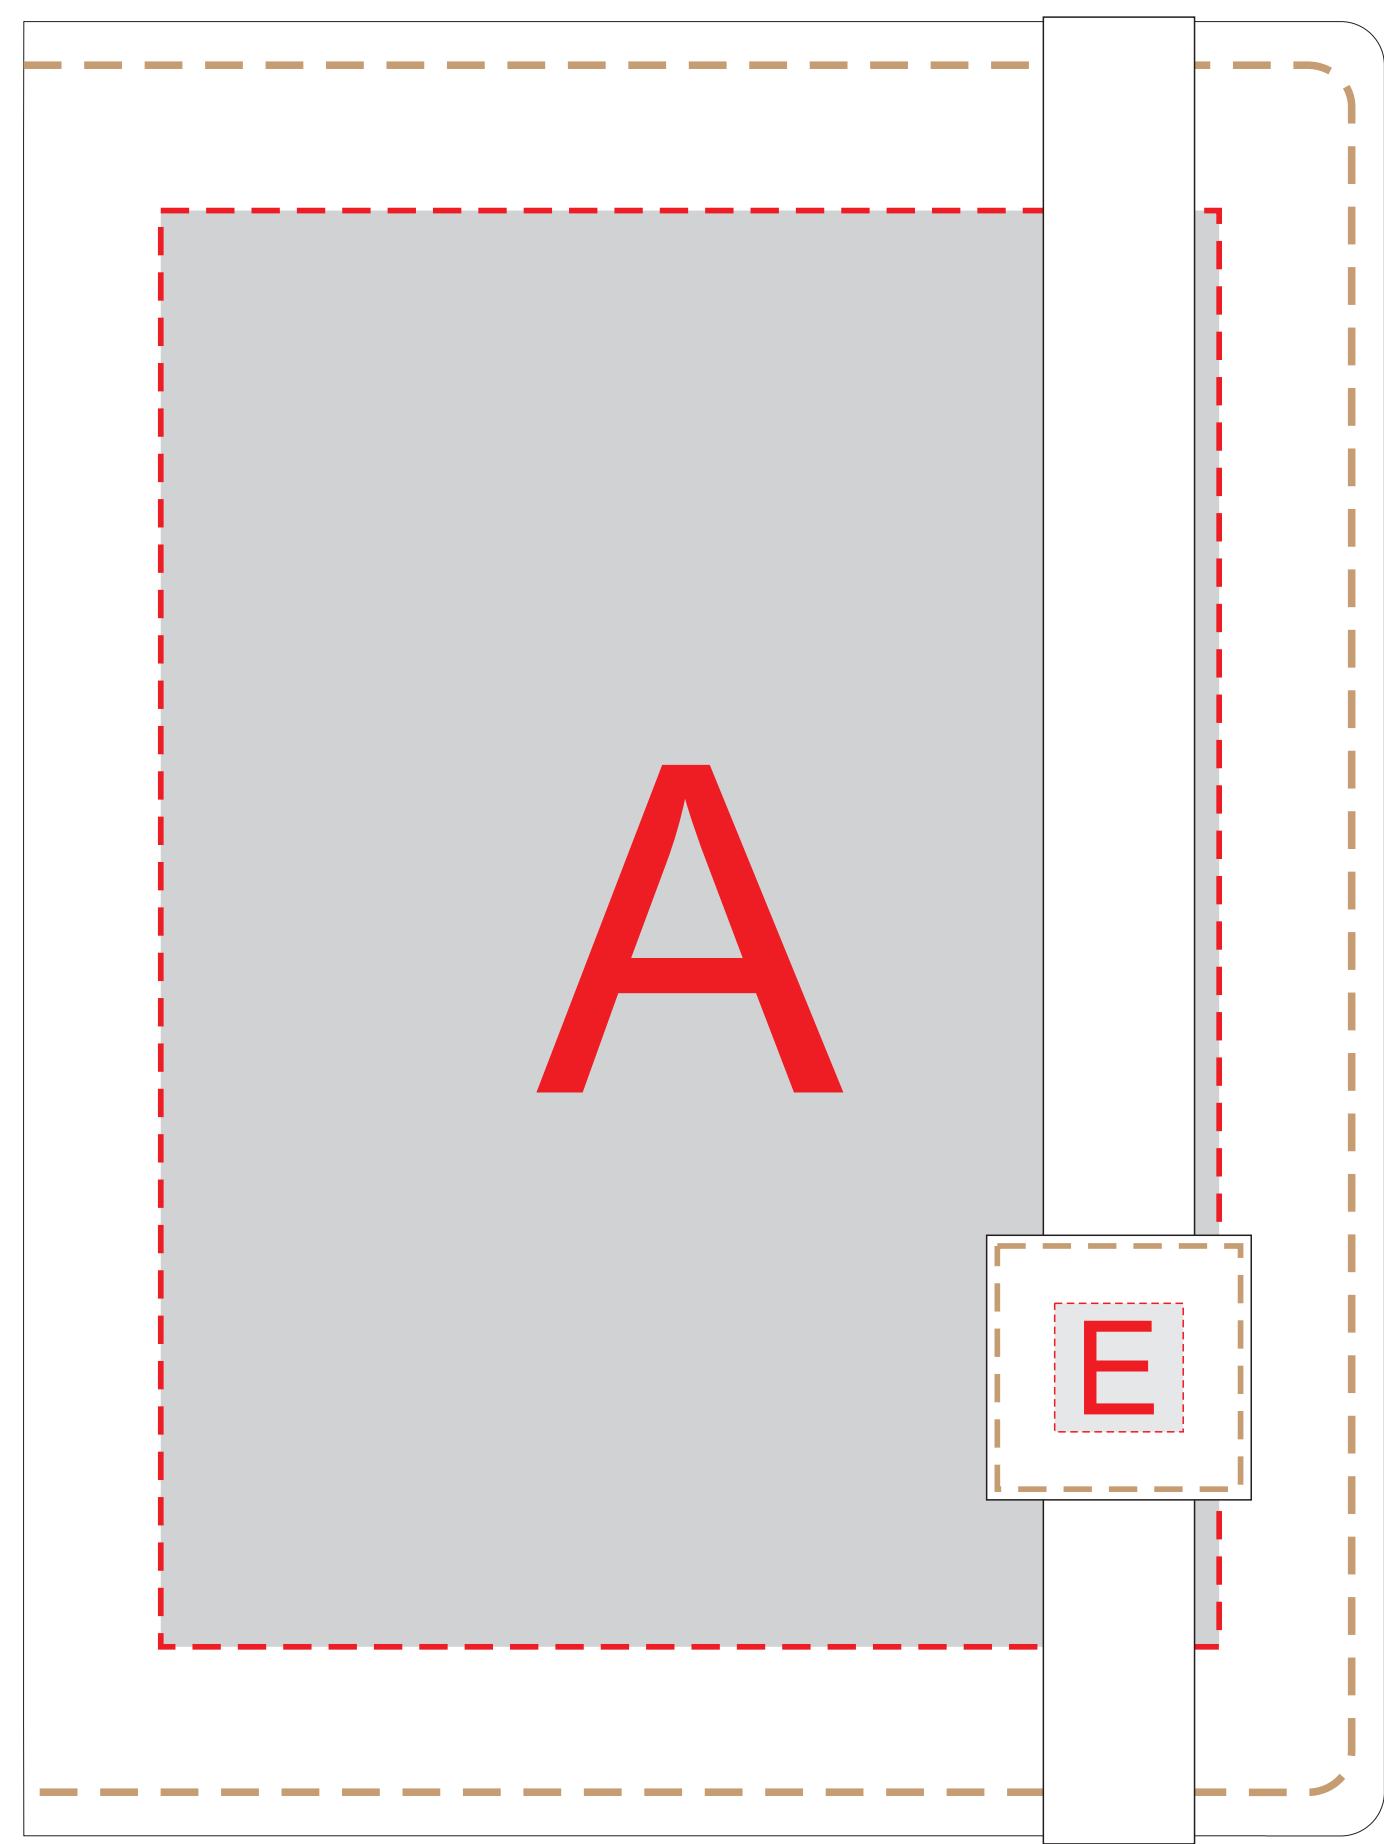

Арт. 57588

A	Вид нанесения	Макс площадь (Ш*В)
	Гравировка	140x150мм
	Тиснение	95x95мм

C	Вид нанесения	Макс площадь (Ш*В)
	Тиснение	50x50мм

B	Вид нанесения	Макс площадь (Ш*В)
	Тиснение	90x90мм

D	Вид нанесения	Макс площадь (Ш*В)
	Шильд спектрум	210x190мм

E	Вид нанесения	Макс площадь (Ш*В)
	Тиснение	13x13мм