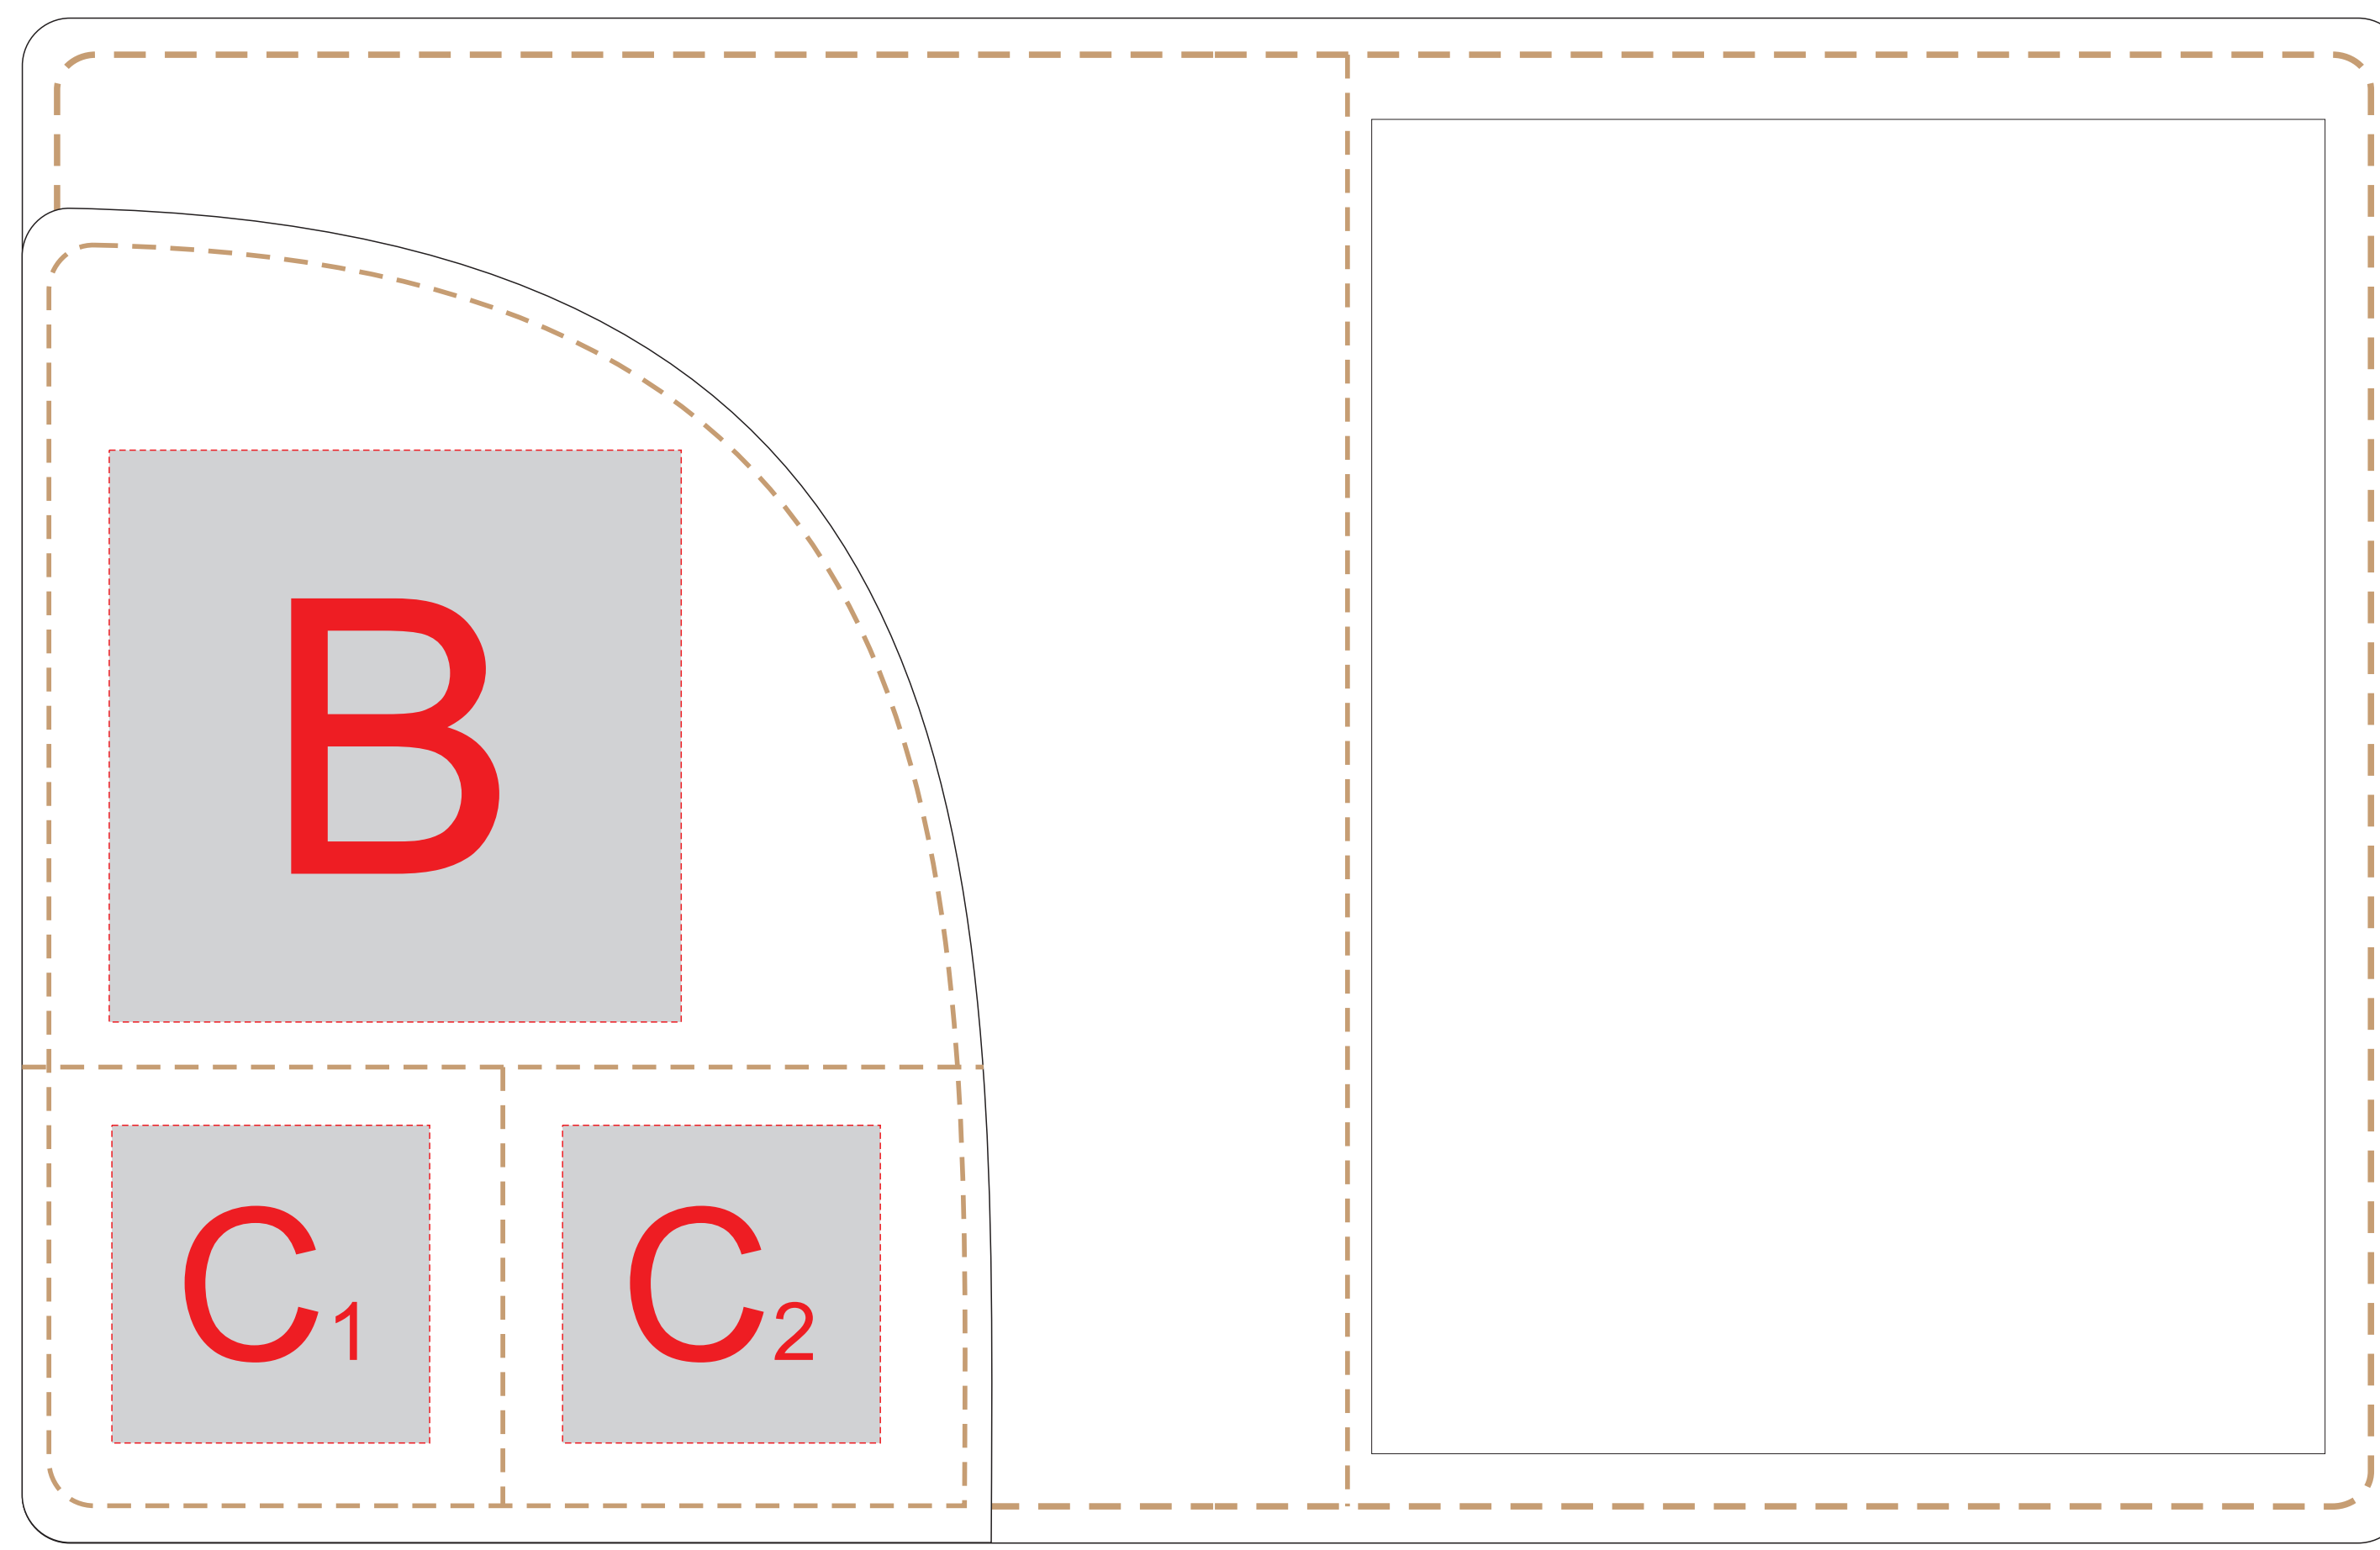

Арт. 57588

A	Вид нанесения	Макс площадь (Ш*В)
	Гравировка	140x150мм
	Тиснение	95x95мм

C	Вид нанесения	Макс площадь (Ш*В)
	Тиснение	50x50мм

B	Вид нанесения	Макс площадь (Ш*В)
	Тиснение	90x90мм

D	Вид нанесения	Макс площадь (Ш*В)
	Шильд спектрум	210x190мм

E	Вид нанесения	Макс площадь (Ш*В)
	Тиснение	13x13мм