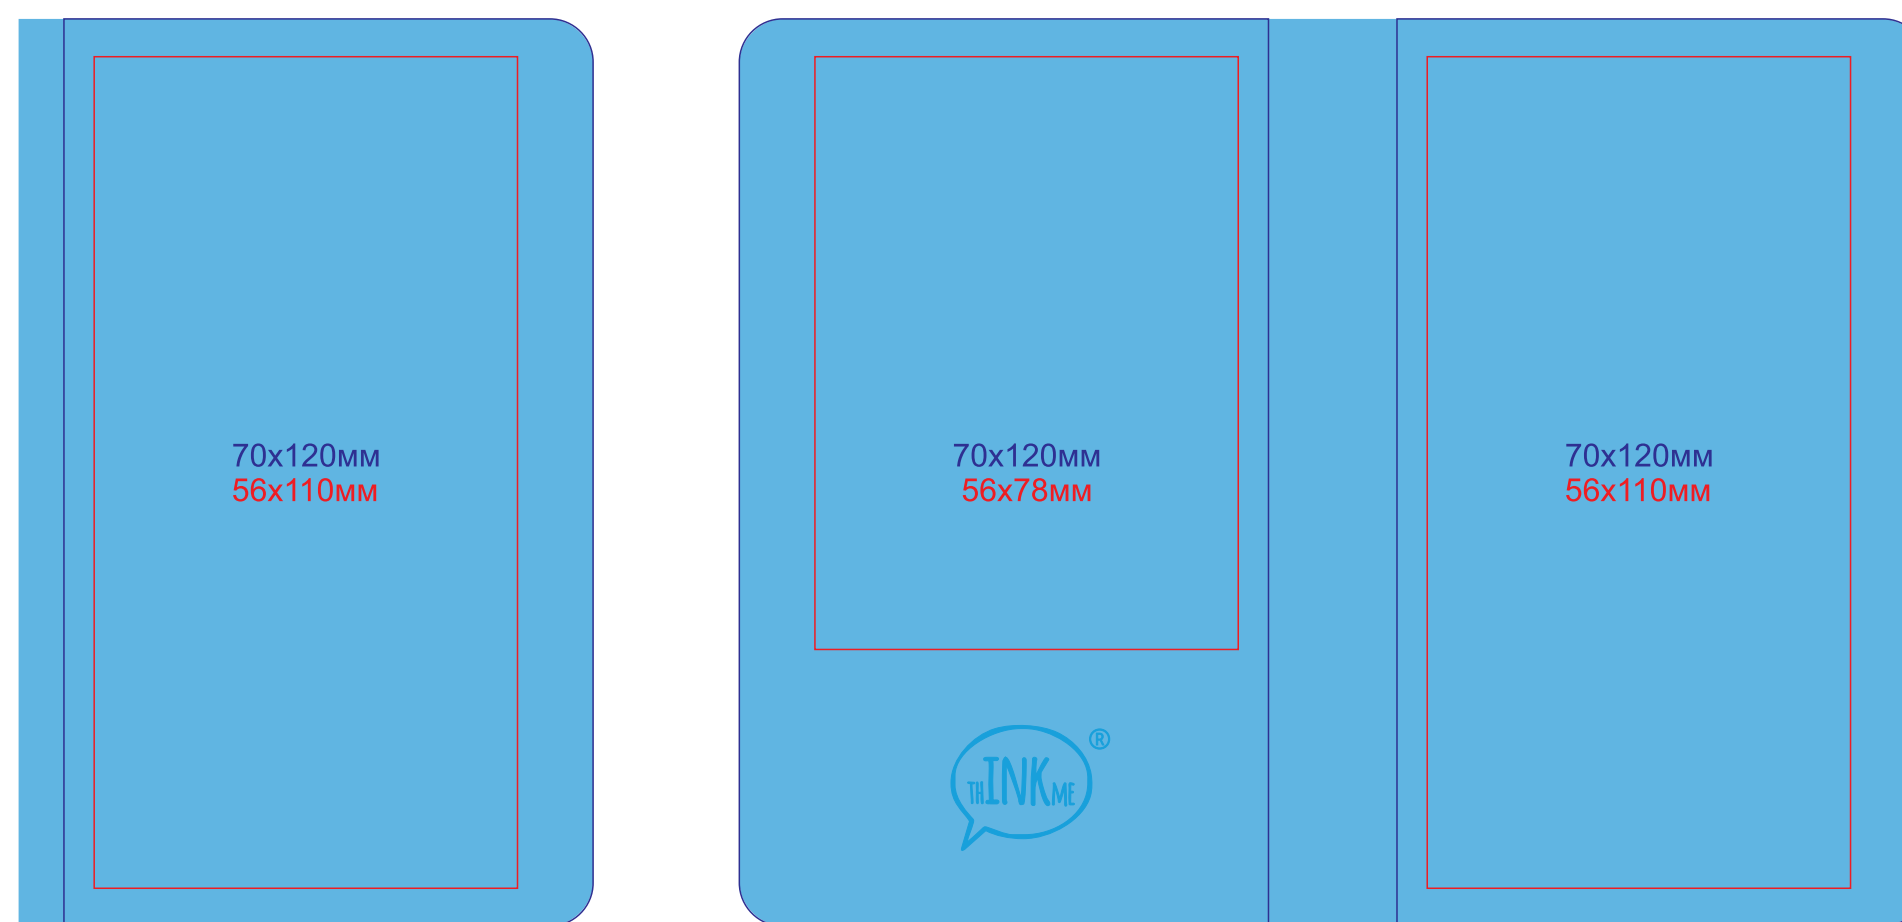

Универсальное зарядное устройство "Softi"  
арт. 23100

методы нанесения: УФ-печать, шелкотрафарет плоский в 1 кроющий цвет, тиснение блинтом, тиснение фольгой

23100/01

23100/15

23100/03

23100/22

23100/06

23100/24

23100/08

23100/25

23100/10

23100/30

23100/11

23100/35