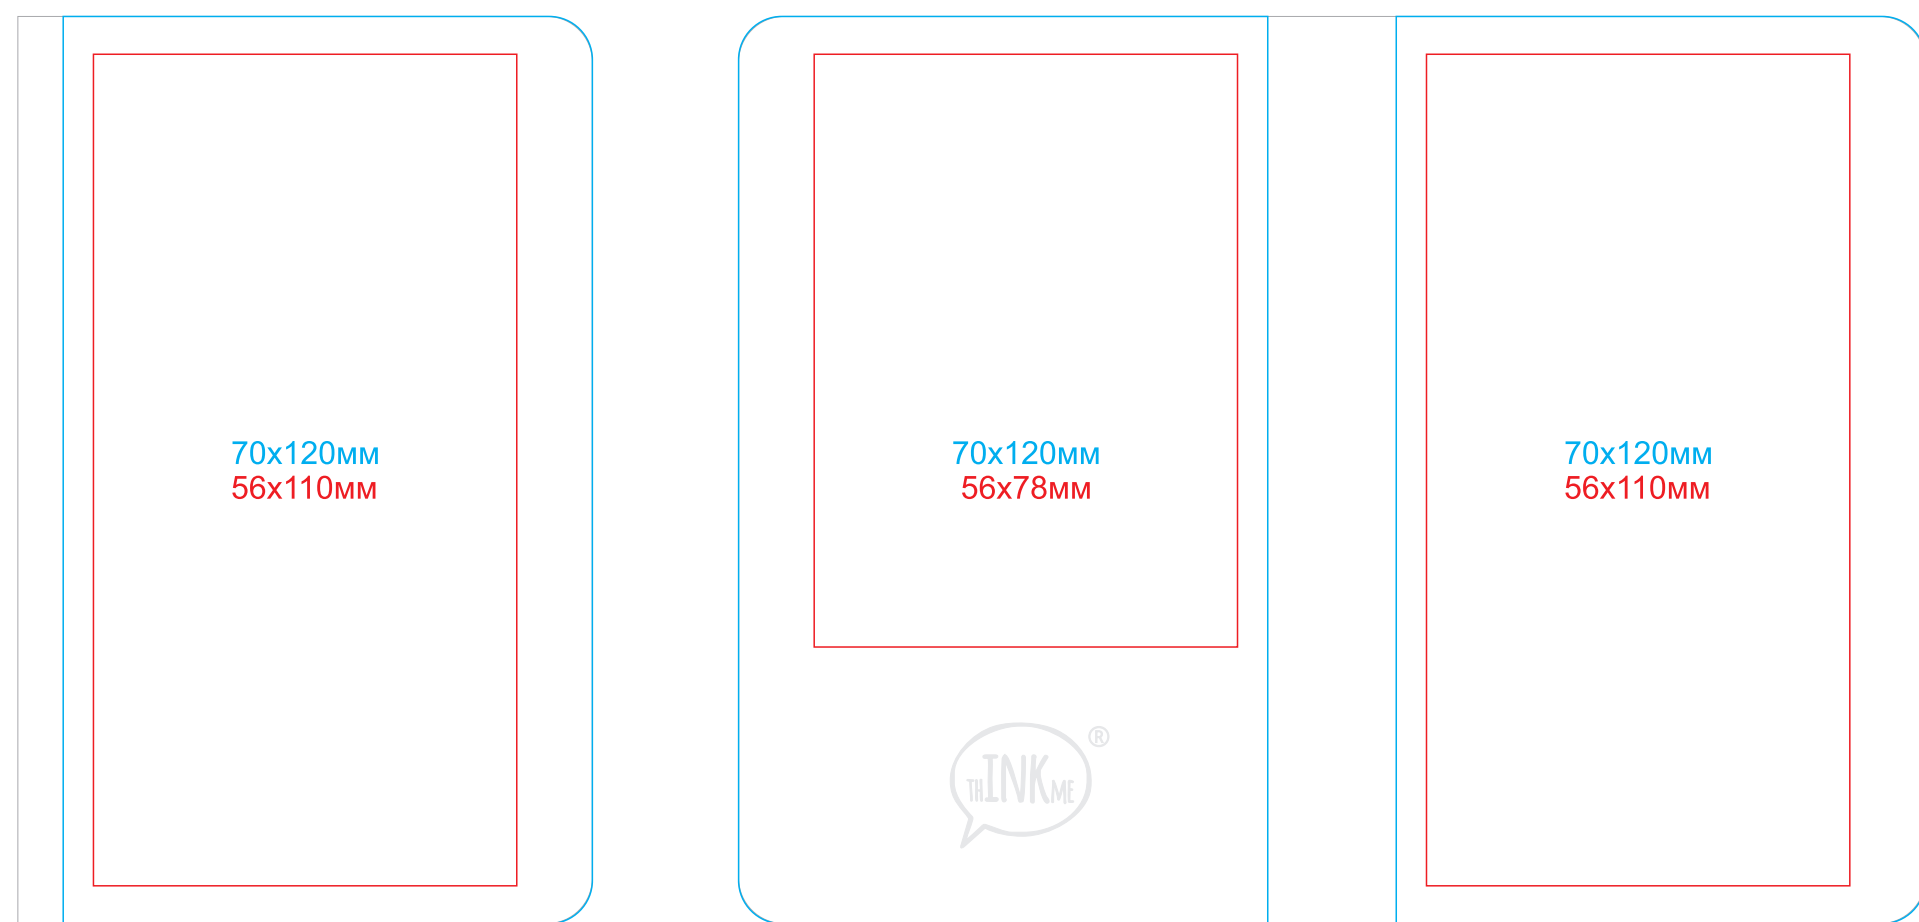

Универсальное зарядное устройство "Softi"  
арт. 23100

методы нанесения: УФ-печать, шелкотрафарет плоский в 1 кроющий цвет, тиснение блинтом, тиснение фольгой

23100/01

23100/15

23100/03

23100/22

23100/06

23100/24

23100/08

23100/25

23100/10

23100/30

23100/11

23100/35