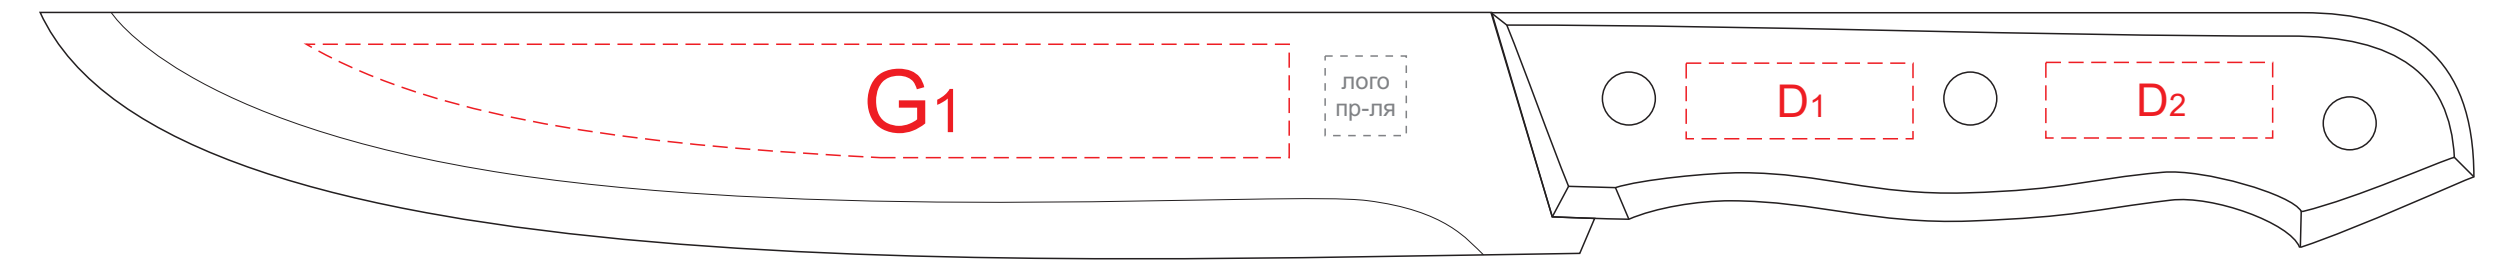

чехол

вилка, сторона 1

вилка, сторона 2

нож, сторона 1

нож, сторона 2

щипцы, сторона 1

щипцы, сторона 2

<b>A</b>	Вид нанесения	Макс площадь (Ш*В)
	Термотрансфер	150x50мм

<b>E</b>	Вид нанесения	Макс площадь (Ш*В)
	Гравировка	55x10мм

<b>B</b>	Вид нанесения	Макс площадь (Ш*В)
	Гравировка	30x5мм

<b>F</b>	Вид нанесения	Макс площадь (Ш*В)
	Гравировка	20x13мм

<b>C</b>	Вид нанесения	Макс площадь (Ш*В)
	Гравировка	30x7мм

<b>G</b>	Вид нанесения	Макс площадь (Ш*В)
	Гравировка	100x15мм

<b>D</b>	Вид нанесения	Макс площадь (Ш*В)
	Гравировка	30x10мм

<b>H</b>	Вид нанесения	Макс площадь (Ш*В)
	Гравировка	95x15мм

чехол

вилка, сторона 1