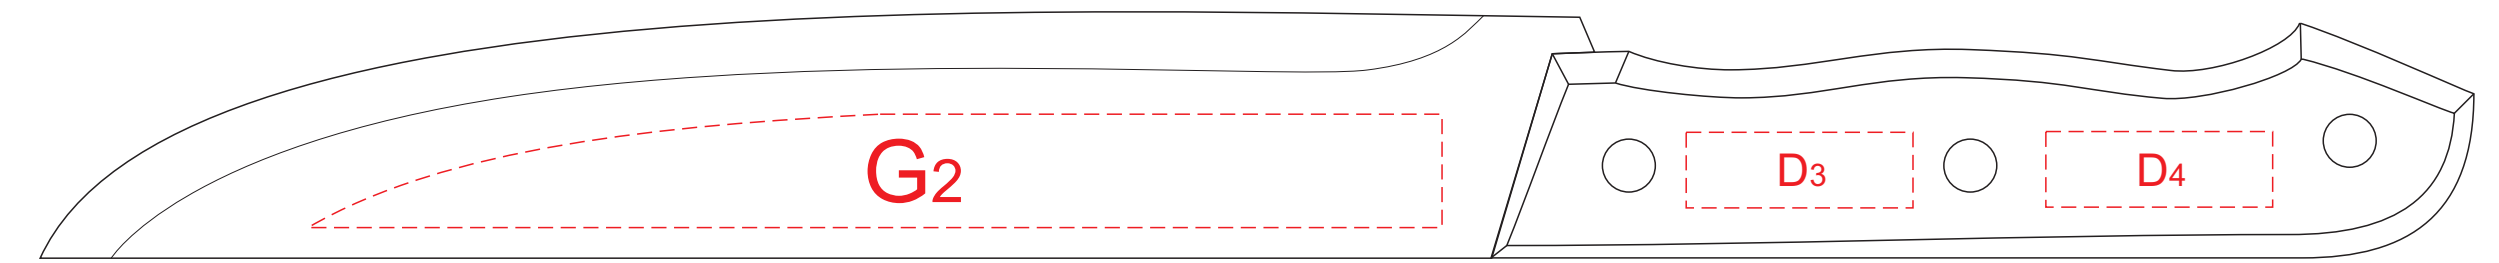

чехол

вилка, сторона 1

вилка, сторона 2

нож, сторона 1

нож, сторона 2

щипцы, сторона 1

щипцы, сторона 2

<b>A</b>	Вид нанесения	Макс площадь (Ш*В)
	Термотрансфер	150x50мм

<b>E</b>	Вид нанесения	Макс площадь (Ш*В)
	Гравировка	55x10мм

<b>B</b>	Вид нанесения	Макс площадь (Ш*В)
	Гравировка	30x5мм

<b>F</b>	Вид нанесения	Макс площадь (Ш*В)
	Гравировка	20x13мм

<b>C</b>	Вид нанесения	Макс площадь (Ш*В)
	Гравировка	30x7мм

<b>G</b>	Вид нанесения	Макс площадь (Ш*В)
	Гравировка	100x15мм

<b>D</b>	Вид нанесения	Макс площадь (Ш*В)
	Гравировка	30x10мм

<b>H</b>	Вид нанесения	Макс площадь (Ш*В)
	Гравировка	95x15мм

чехол

вилка, сторона 1