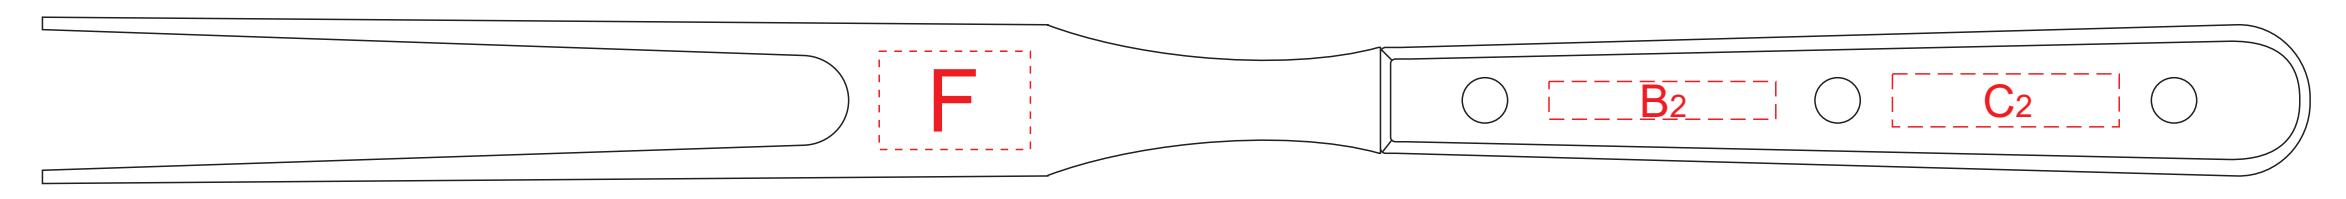

чехол

вилка, сторона 1

вилка, сторона 2

нож, сторона 1

нож, сторона 2

щипцы, сторона 1

щипцы, сторона 2

<b>A</b>	Вид нанесения	Макс площадь (Ш*В)
	Термотрансфер	150x50мм

<b>E</b>	Вид нанесения	Макс площадь (Ш*В)
	Гравировка	55x10мм

<b>B</b>	Вид нанесения	Макс площадь (Ш*В)
	Гравировка	30x5мм

<b>F</b>	Вид нанесения	Макс площадь (Ш*В)
	Гравировка	20x13мм

<b>C</b>	Вид нанесения	Макс площадь (Ш*В)
	Гравировка	30x7мм

<b>G</b>	Вид нанесения	Макс площадь (Ш*В)
	Гравировка	100x15мм

<b>D</b>	Вид нанесения	Макс площадь (Ш*В)
	Гравировка	30x10мм

<b>H</b>	Вид нанесения	Макс площадь (Ш*В)
	Гравировка	95x15мм

чехол

вилка, сторона 1