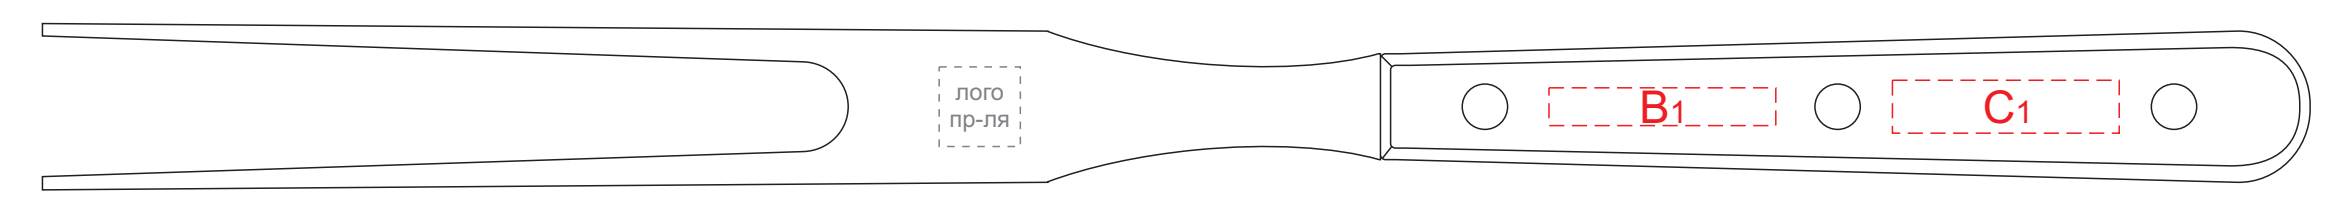

чехол

вилка, сторона 1

вилка, сторона 2

нож, сторона 1

нож, сторона 2

щипцы, сторона 1

щипцы, сторона 2

<b>A</b>	Вид нанесения	Макс площадь (Ш*В)
	Термотрансфер	150x50мм

<b>E</b>	Вид нанесения	Макс площадь (Ш*В)
	Гравировка	55x10мм

<b>B</b>	Вид нанесения	Макс площадь (Ш*В)
	Гравировка	30x5мм

<b>F</b>	Вид нанесения	Макс площадь (Ш*В)
	Гравировка	20x13мм

<b>C</b>	Вид нанесения	Макс площадь (Ш*В)
	Гравировка	30x7мм

<b>G</b>	Вид нанесения	Макс площадь (Ш*В)
	Гравировка	100x15мм

<b>D</b>	Вид нанесения	Макс площадь (Ш*В)
	Гравировка	30x10мм

<b>H</b>	Вид нанесения	Макс площадь (Ш*В)
	Гравировка	95x15мм

чехол

вилка, сторона 1