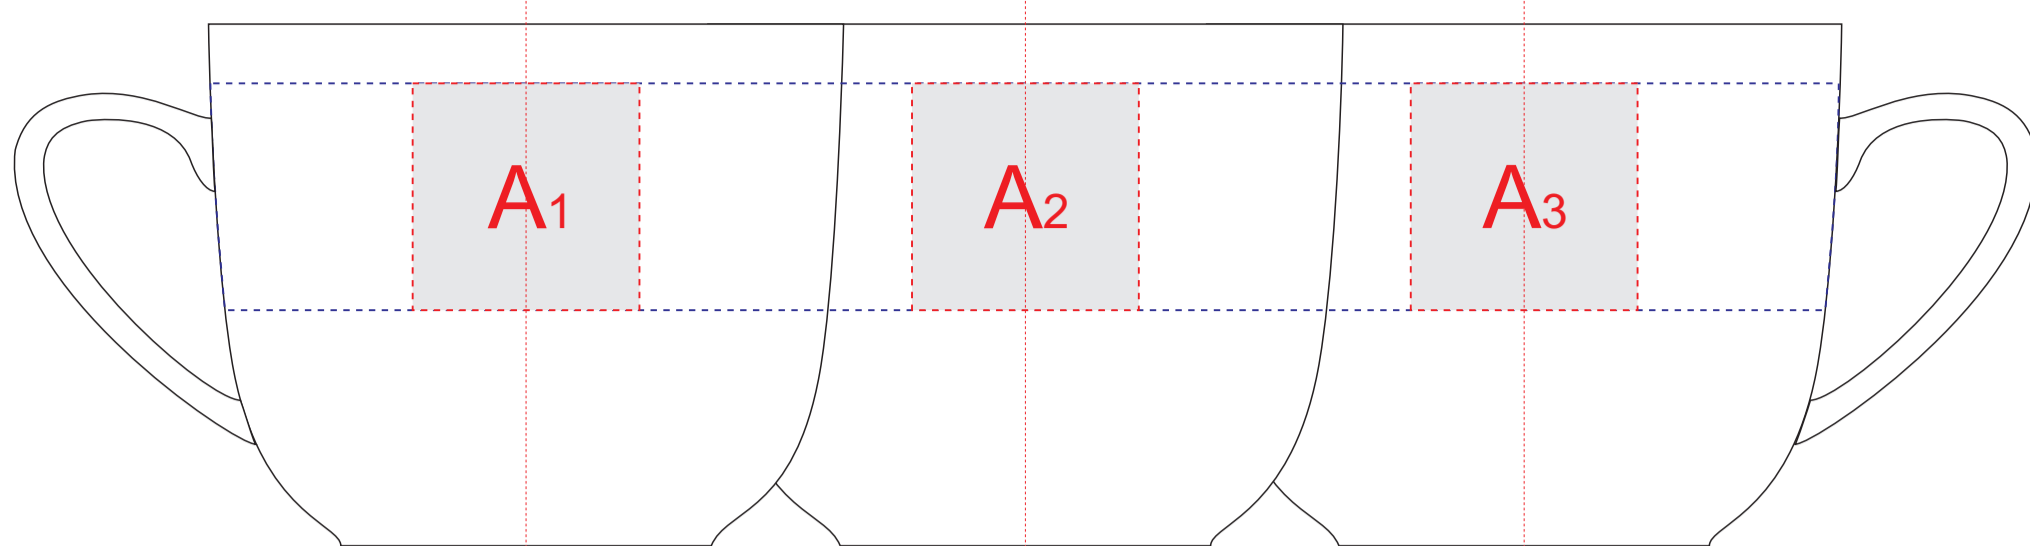

Арт. 870171

ручка слева

ручка сзади

ручка справа

образец для деколи

дно блюда

<b>A</b>	Вид нанесения	Макс площадь (Ш*В)
	Тампопечать	30x30мм
	Деколь	220x30мм
<b>B</b>	Вид нанесения	Макс площадь (Ш*В)
	Тампопечать	35x35мм
	Деколь	40x40мм
<b>C</b>	Вид нанесения	Макс площадь (Ш*В)
	Деколь	135x135мм