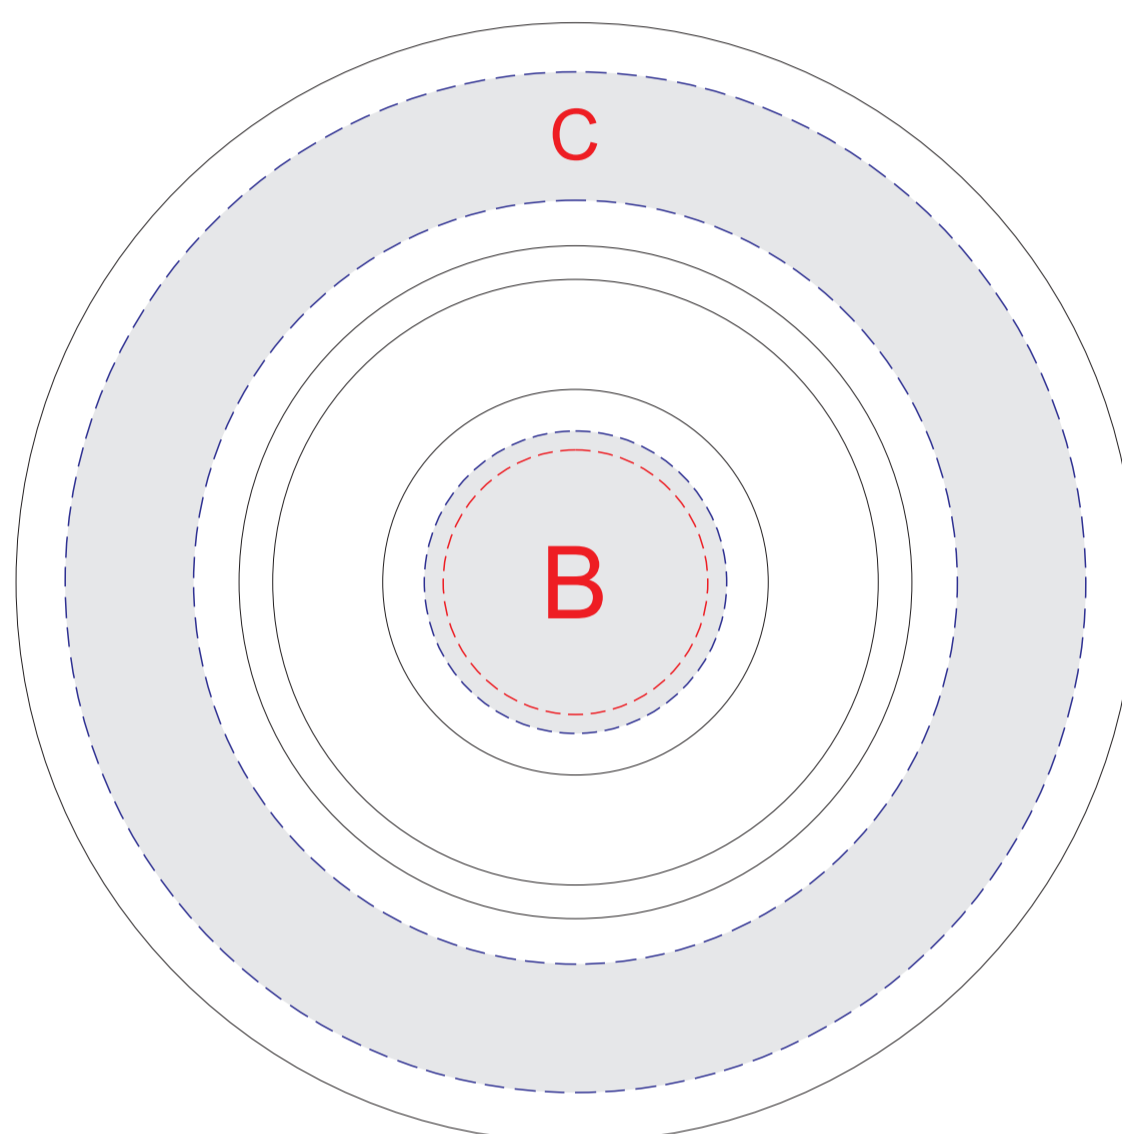

Арт. 870171

ручка слева

ручка сзади

ручка справа

образец для деколи

дно блюда

<b>A</b>	Вид нанесения	Макс площадь (Ш*В)
	Тампопечать	30x30мм
	Деколь	220x30мм
<b>B</b>	Вид нанесения	Макс площадь (Ш*В)
	Тампопечать	35x35мм
	Деколь	40x40мм
<b>C</b>	Вид нанесения	Макс площадь (Ш*В)
	Деколь	135x135мм