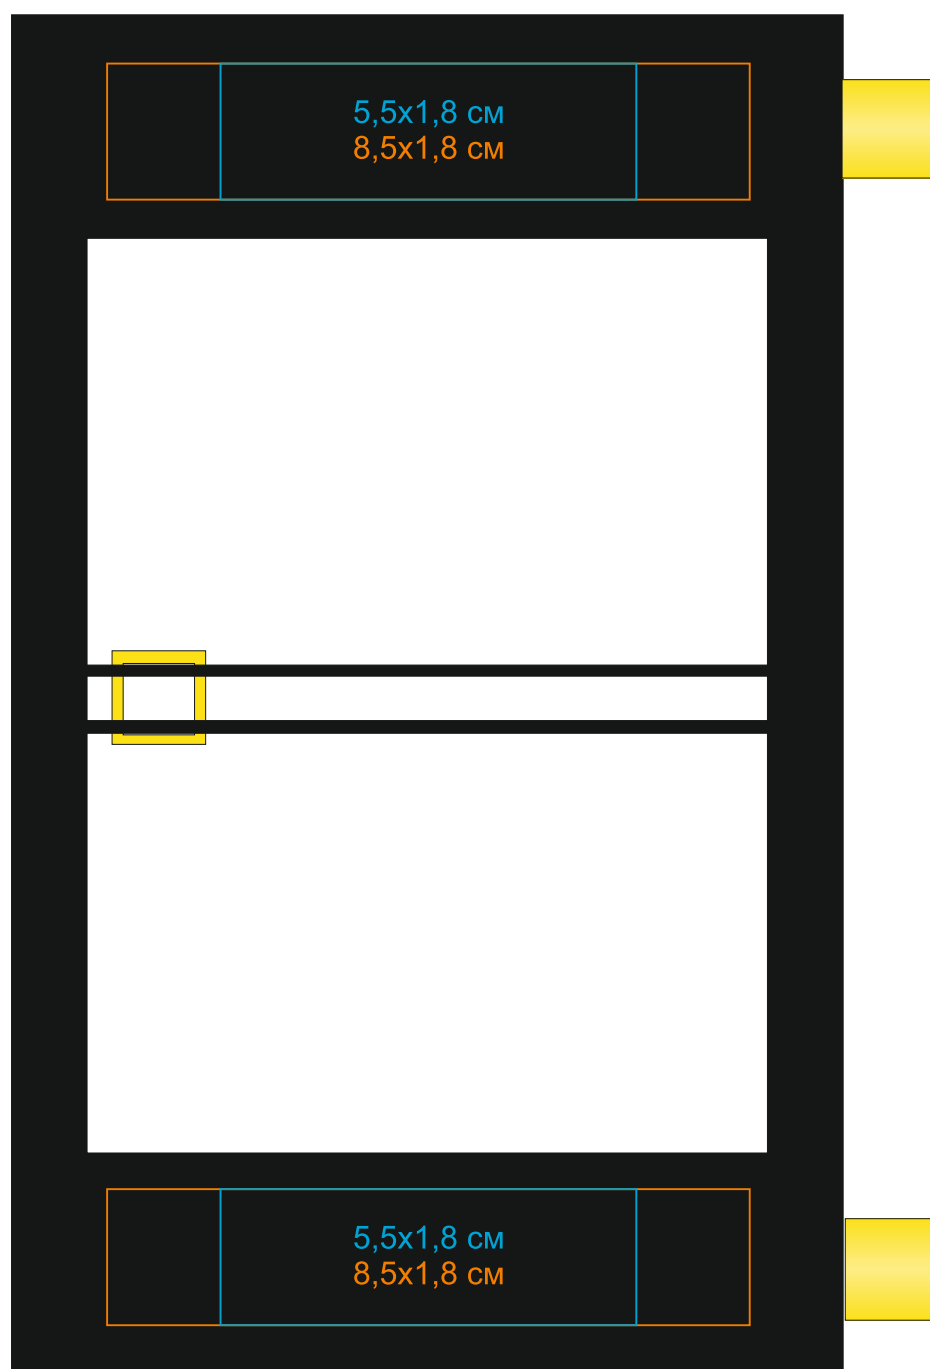

арт. 9511 Календарь настольный на 2 года

Метод нанесения: **тампопечать, УФ печать, шелкография по плоским поверхностям**
в 1 кроящий цвет (золото, серебро, белый)

/01

/03

/08

/15

/24

/35