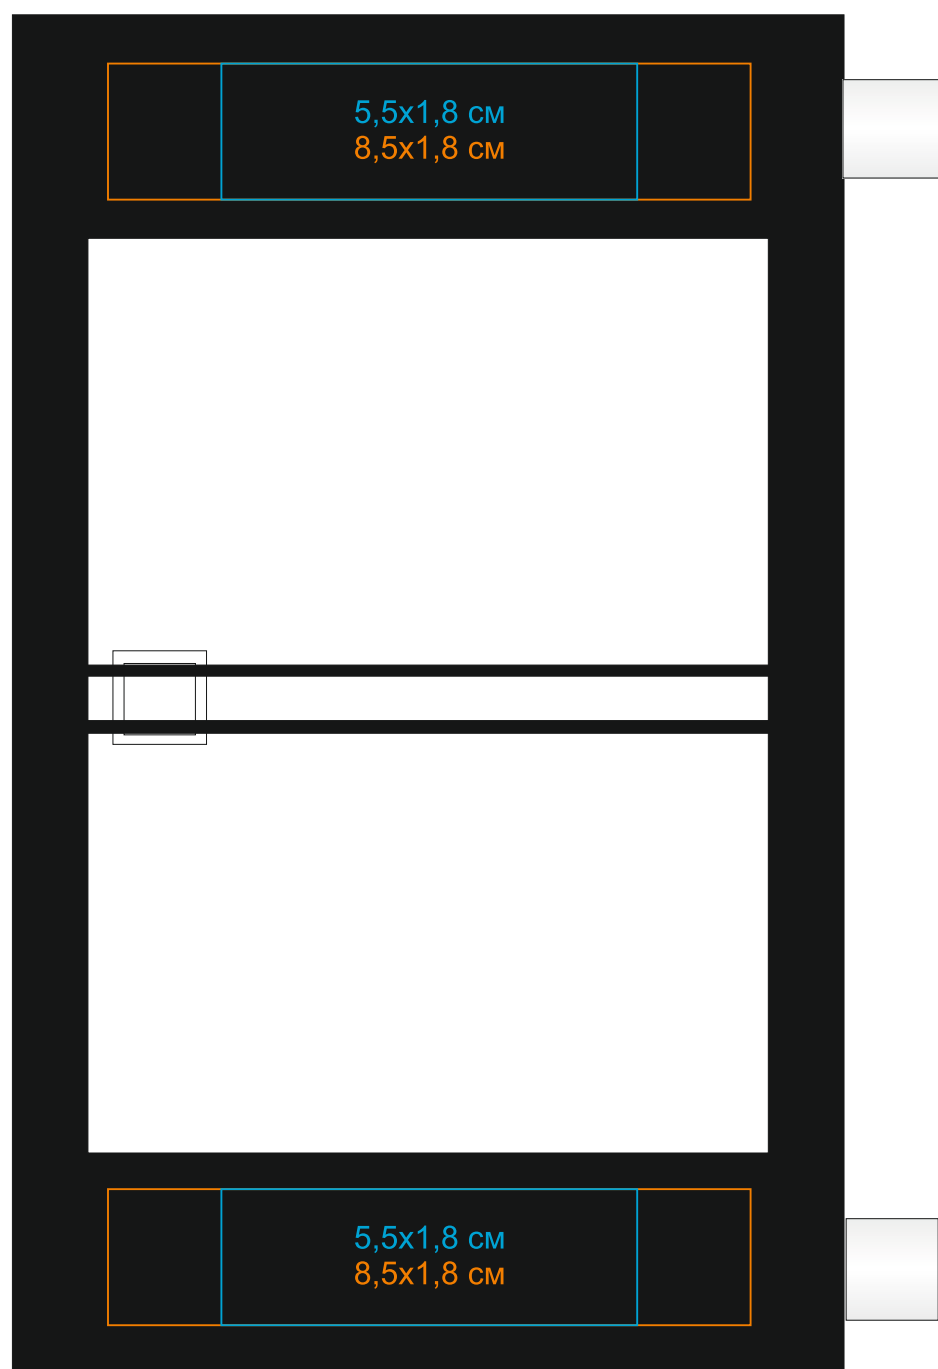

арт. 9511 Календарь настольный на 2 года

Метод нанесения: **тампопечать, УФ печать, шелкография по плоским поверхностям**
в 1 кроящий цвет (золото, серебро, белый)

/01

/03

/08

/15

/24

/35