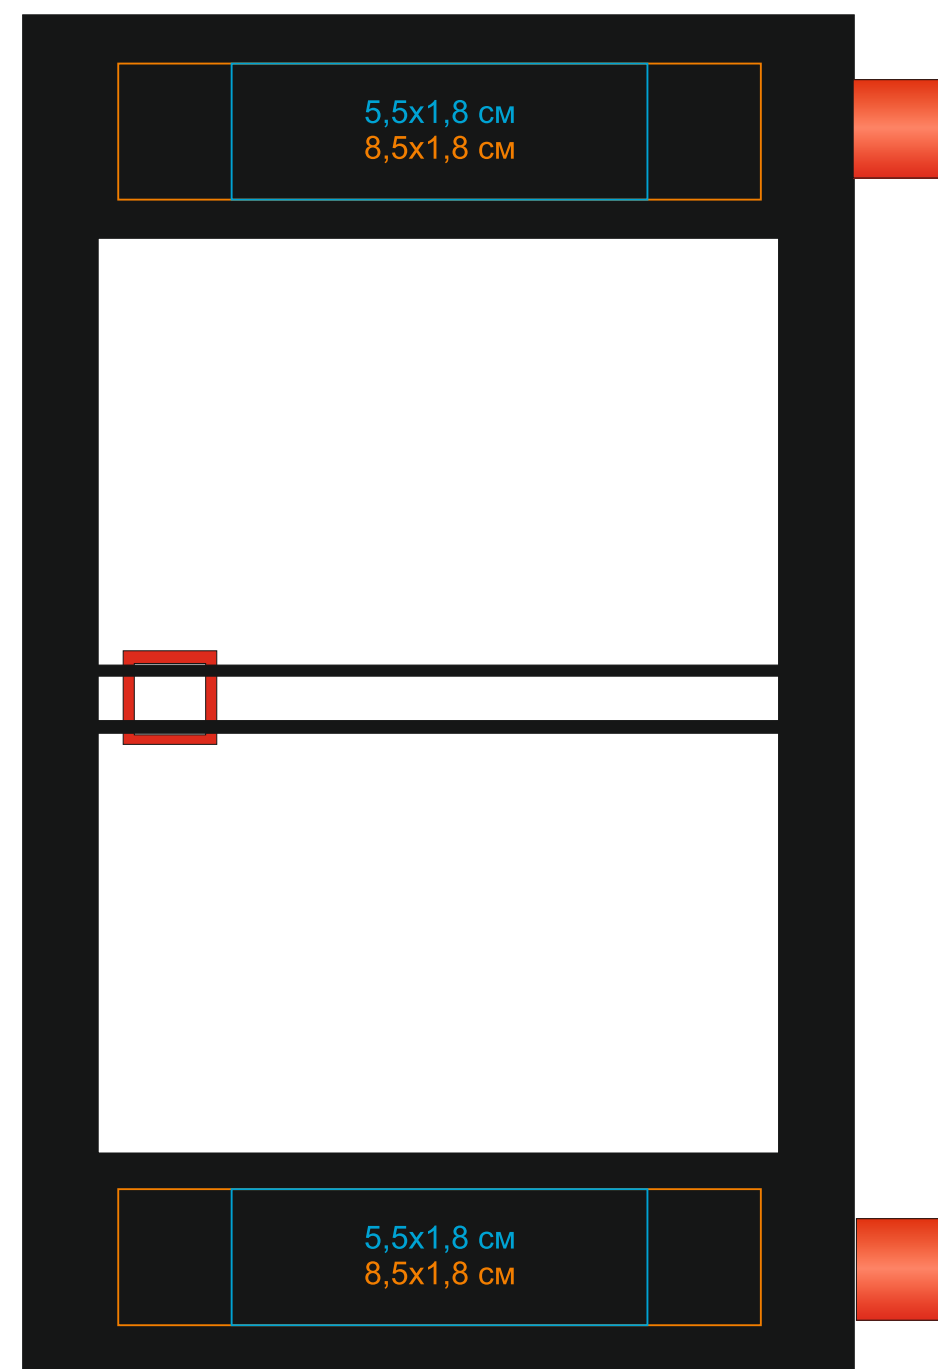

арт. 9511 Календарь настольный на 2 года

Метод нанесения: **тампопечать, УФ печать, шелкография по плоским поверхностям**
в 1 кроящий цвет (золото, серебро, белый)

/01

/03

/08

/15

/24

/35