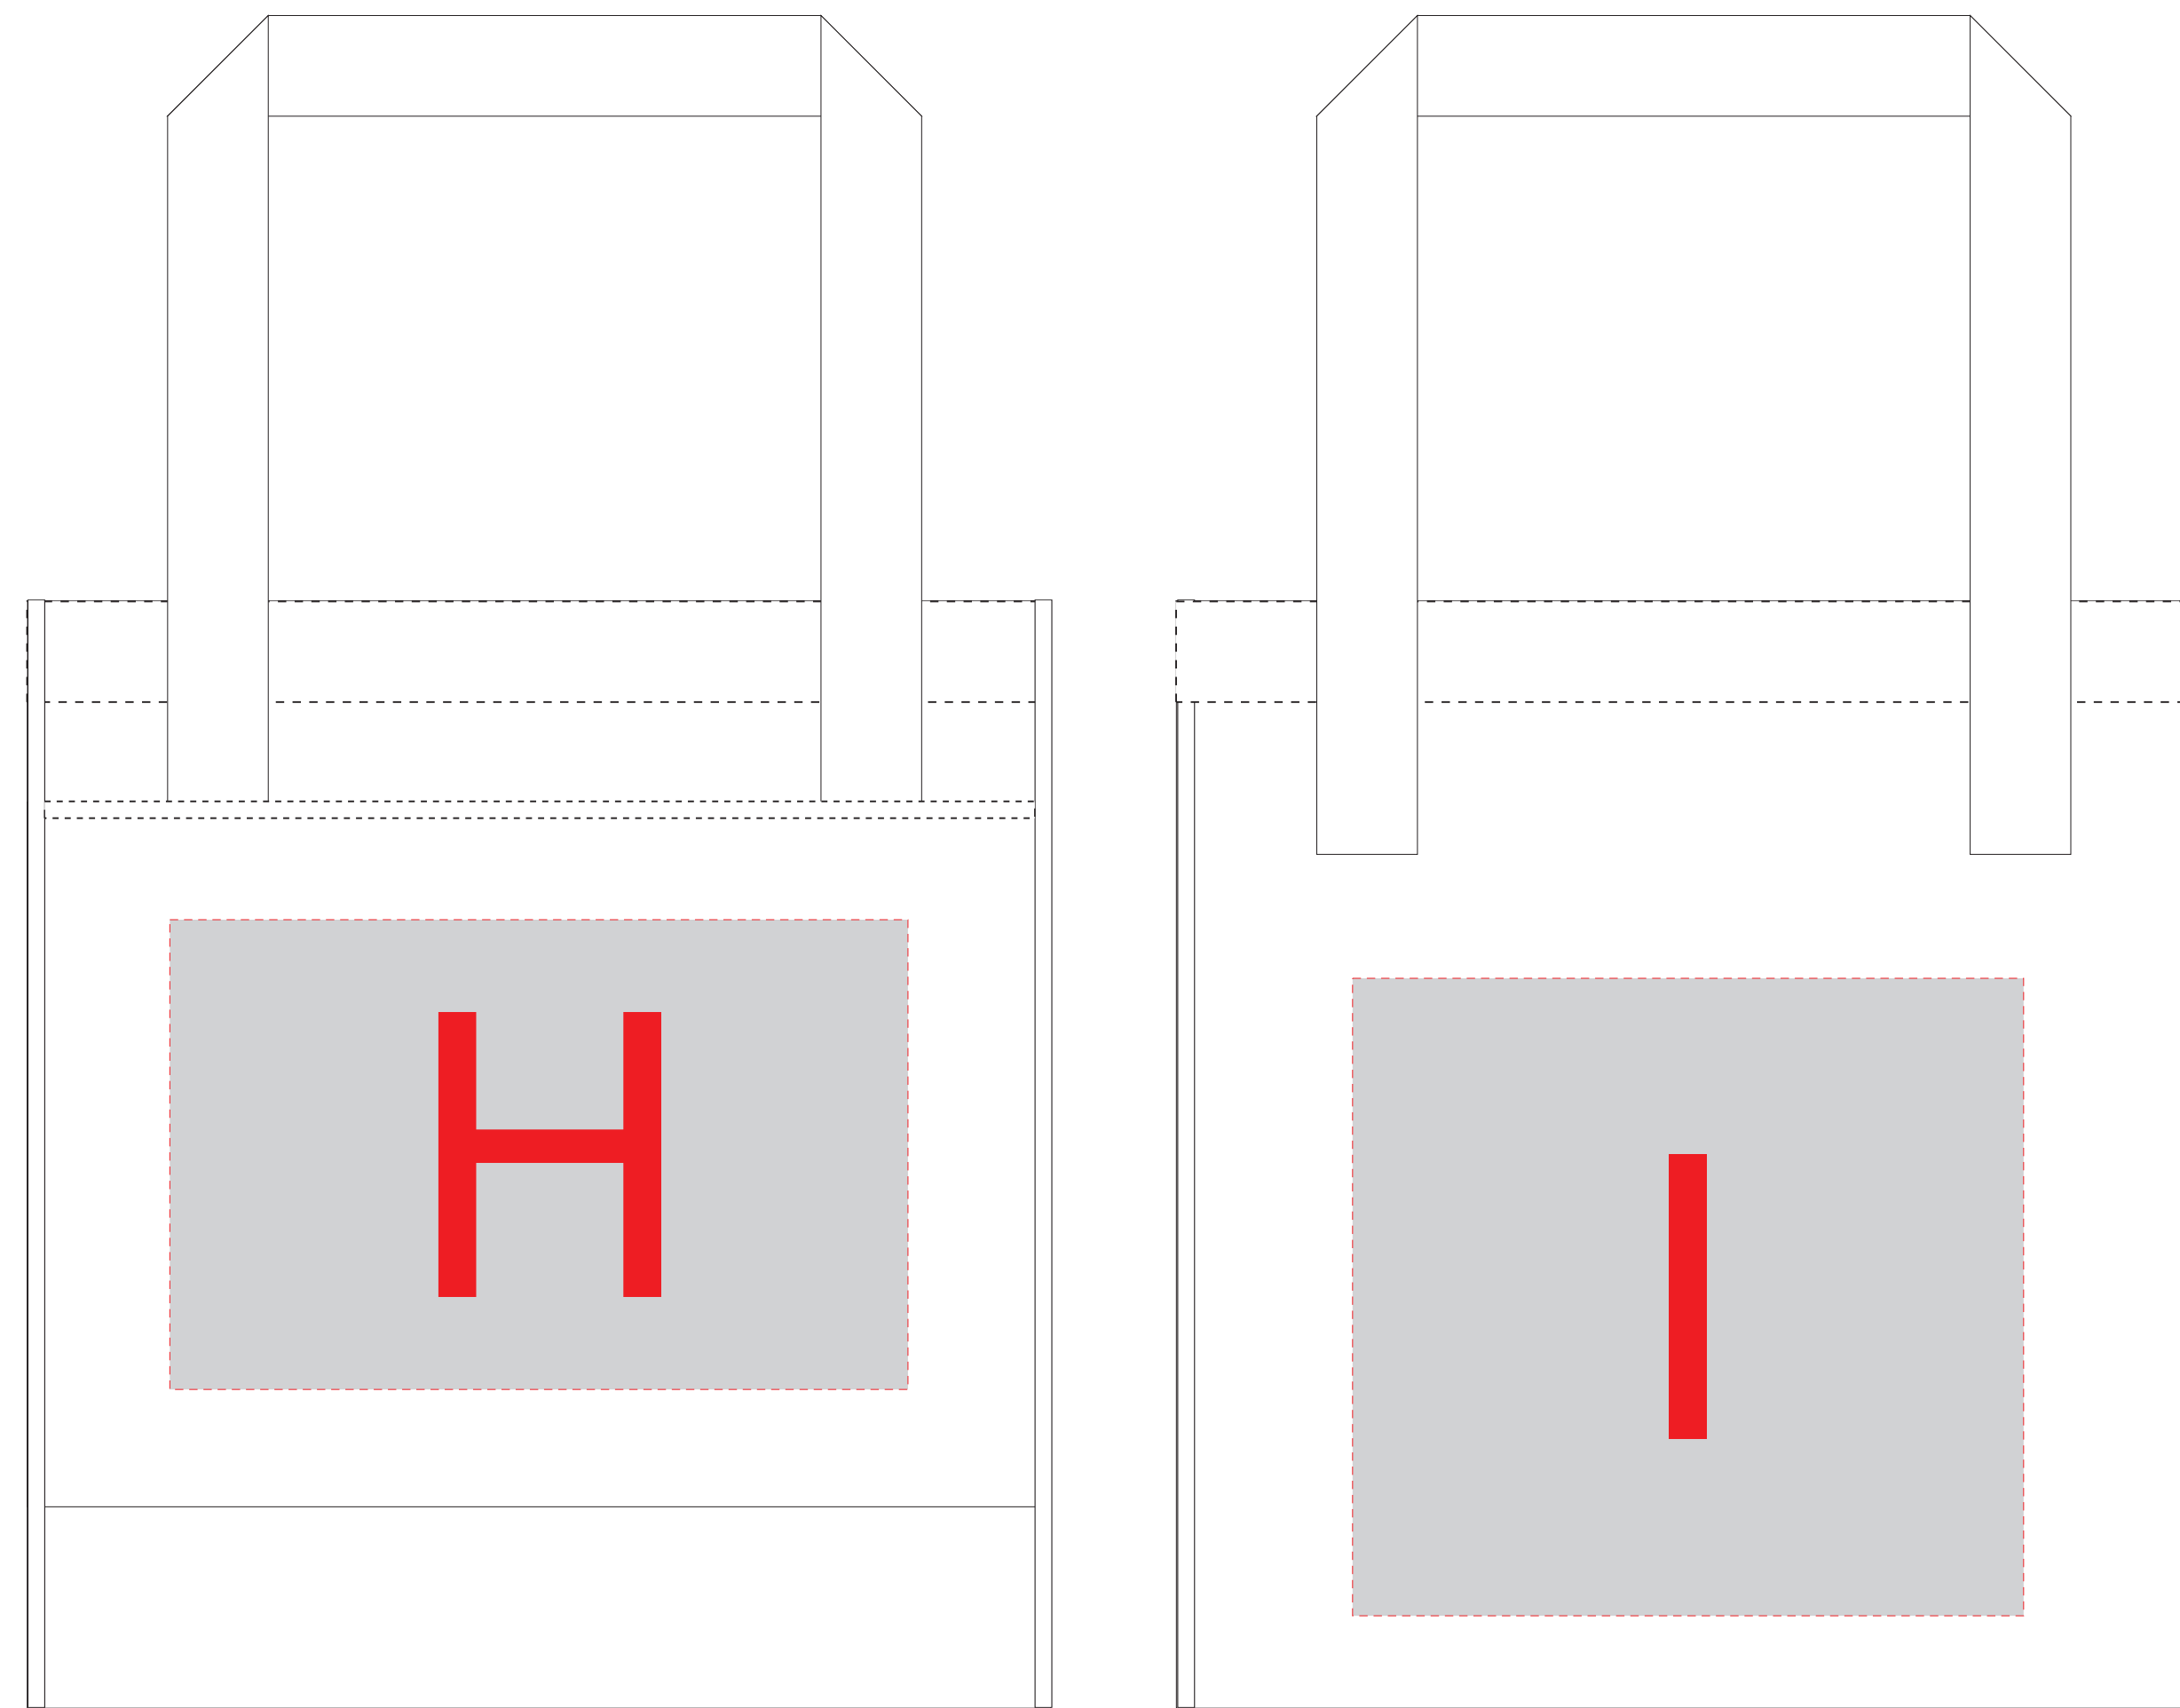

Арт. 501201

Масштаб 1:2

A	Вид нанесения	Макс площадь (Ш*В)
	Гравировка	22x150мм
	Круговая гравировка	210x99мм
B	Вид нанесения	Макс площадь (Ш*В)
	Гравировка	18x17мм
	Круговая гравировка	210x17мм
C	Вид нанесения	Макс площадь (Ш*В)
	Гравировка	50x50мм

D	Вид нанесения	Макс площадь (Ш*В)
	Гравировка	150x100мм
	Тиснение	95x95мм
E	Вид нанесения	Макс площадь (Ш*В)
	Тампопечать	50x20мм
F	Вид нанесения	Макс площадь (Ш*В)
	Тампопечать	50x20мм
G	Вид нанесения	Макс площадь (Ш*В)
	Уфпечать	20x8мм

H	Вид нанесения	Макс площадь (Ш*В)
	Трафаретная печать (1+0)	200x140мм
	Термотрансфер	220x140мм

I	Вид нанесения	Макс площадь (Ш*В)
	Трафаретная печать (1+0)	200x190мм
	Термотрансфер	200x190мм

Масштаб 1:2