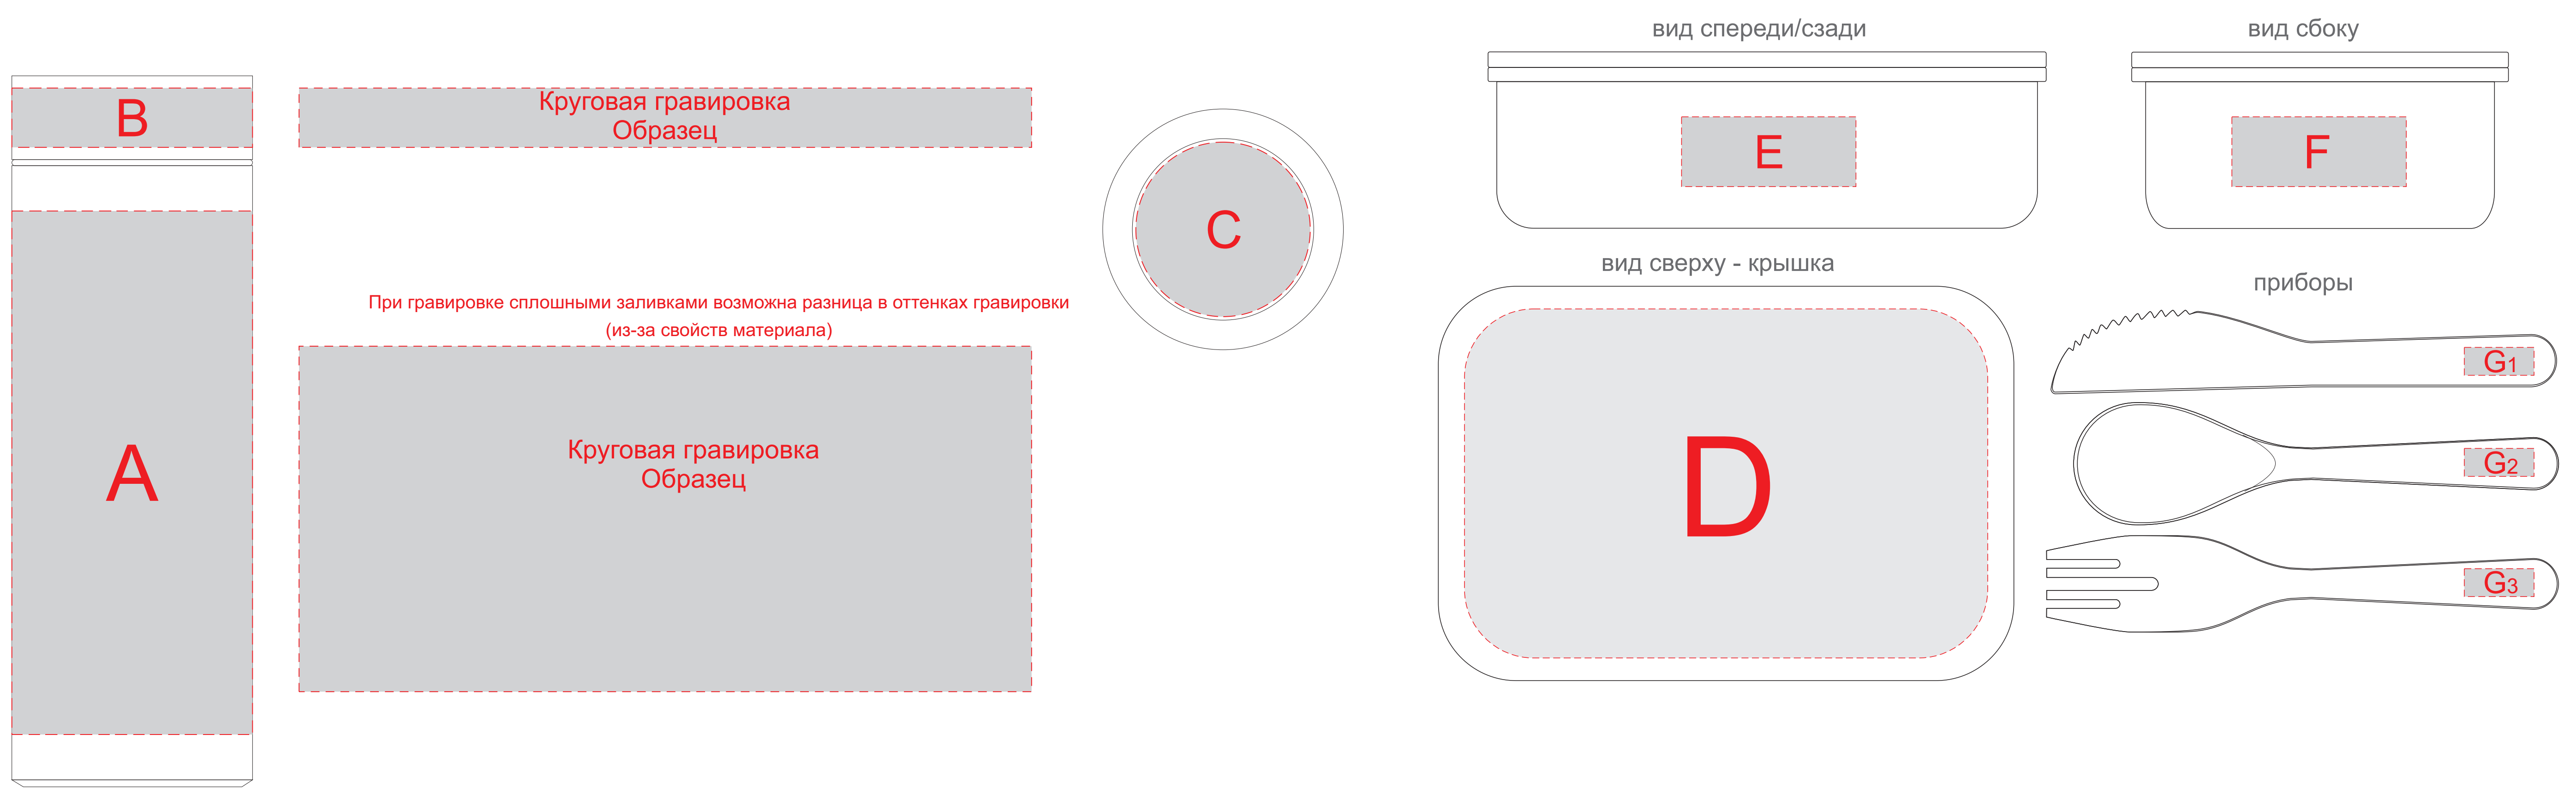

Арт. 501201

Масштаб 1:2

A	Вид нанесения	Макс площадь (Ш*В)
	Гравировка	22x150мм
	Круговая гравировка	210x99мм
B	Вид нанесения	Макс площадь (Ш*В)
	Гравировка	18x17мм
	Круговая гравировка	210x17мм
C	Вид нанесения	Макс площадь (Ш*В)
	Гравировка	50x50мм

D	Вид нанесения	Макс площадь (Ш*В)
	Гравировка	150x100мм
	Тиснение	95x95мм
E	Вид нанесения	Макс площадь (Ш*В)
	Тампопечать	50x20мм
F	Вид нанесения	Макс площадь (Ш*В)
	Тампопечать	50x20мм
G	Вид нанесения	Макс площадь (Ш*В)
	Уфпечать	20x8мм

H	Вид нанесения	Макс площадь (Ш*В)
	Трафаретная печать (1+0)	200x140мм
	Термотрансфер	220x140мм

I	Вид нанесения	Макс площадь (Ш*В)
	Трафаретная печать (1+0)	200x190мм
	Термотрансфер	200x190мм

Масштаб 1:2