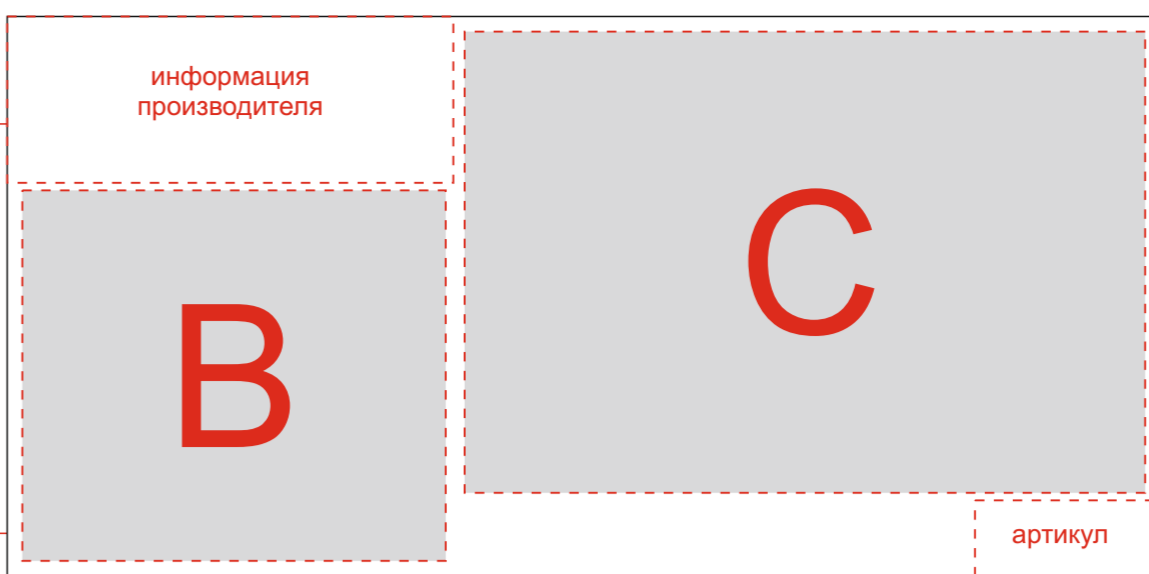

Лицо

usb

Оборот

Лицо

Чехол

Оборот

Чехол

A	Вид нанесения	Макс площадь (Ш*В)
	УФ печать	130x67мм

B	Вид нанесения	Макс площадь (Ш*В)
	УФ печать	56x49мм

C	Вид нанесения	Макс площадь (Ш*В)
	УФ печать	90x61мм

D	Вид нанесения	Макс площадь (Ш*В)
	Термотрансфер	75x75мм

E	Вид нанесения	Макс площадь (Ш*В)
	Термотрансфер	70x30мм

F	Вид нанесения	Макс площадь (Ш*В)
	Термотрансфер	70x30мм