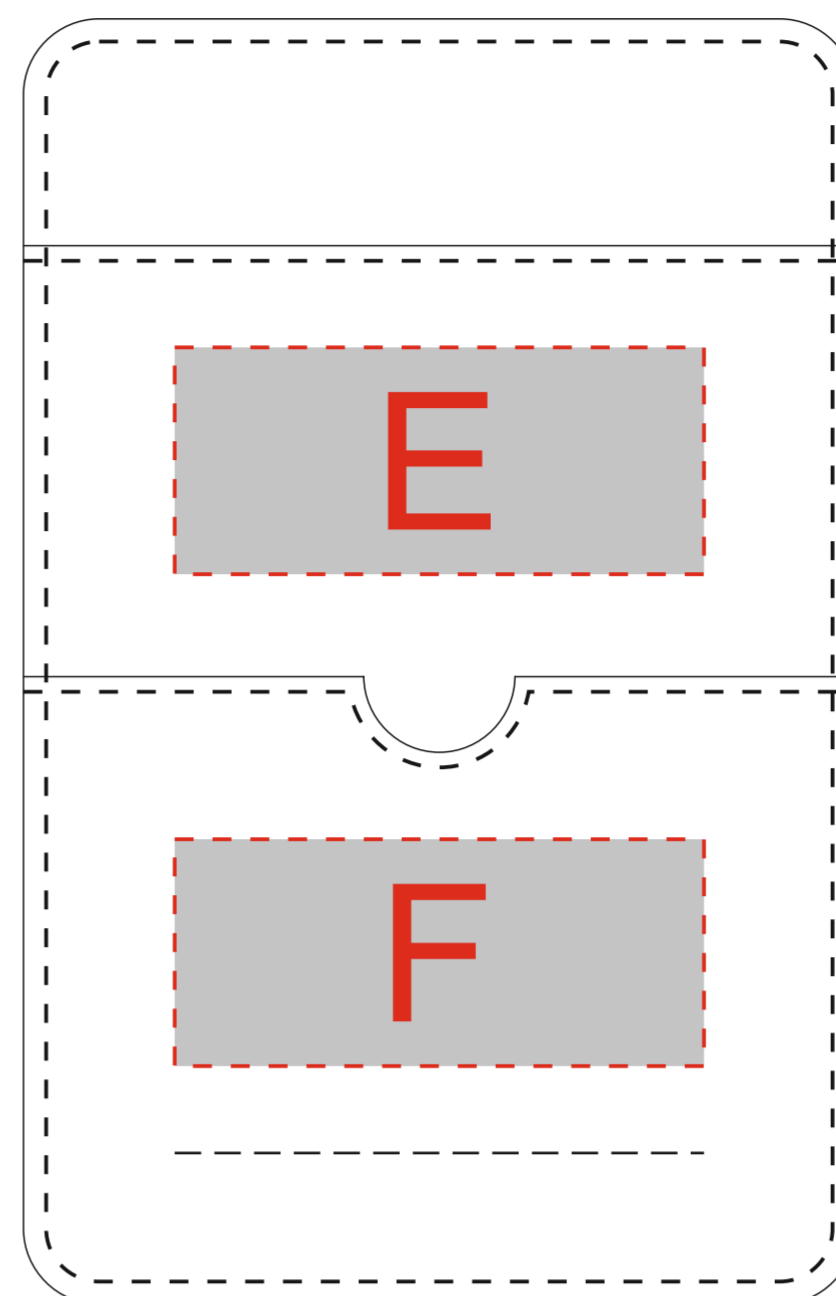

Лицо

usb

Оборот

Лицо

Чехол

Оборот

Чехол

A	Вид нанесения	Макс площадь (Ш*В)
	УФ печать	130x67мм

B	Вид нанесения	Макс площадь (Ш*В)
	УФ печать	56x49мм

C	Вид нанесения	Макс площадь (Ш*В)
	УФ печать	90x61мм

D	Вид нанесения	Макс площадь (Ш*В)
	Термотрансфер	75x75мм

E	Вид нанесения	Макс площадь (Ш*В)
	Термотрансфер	70x30мм

F	Вид нанесения	Макс площадь (Ш*В)
	Термотрансфер	70x30мм