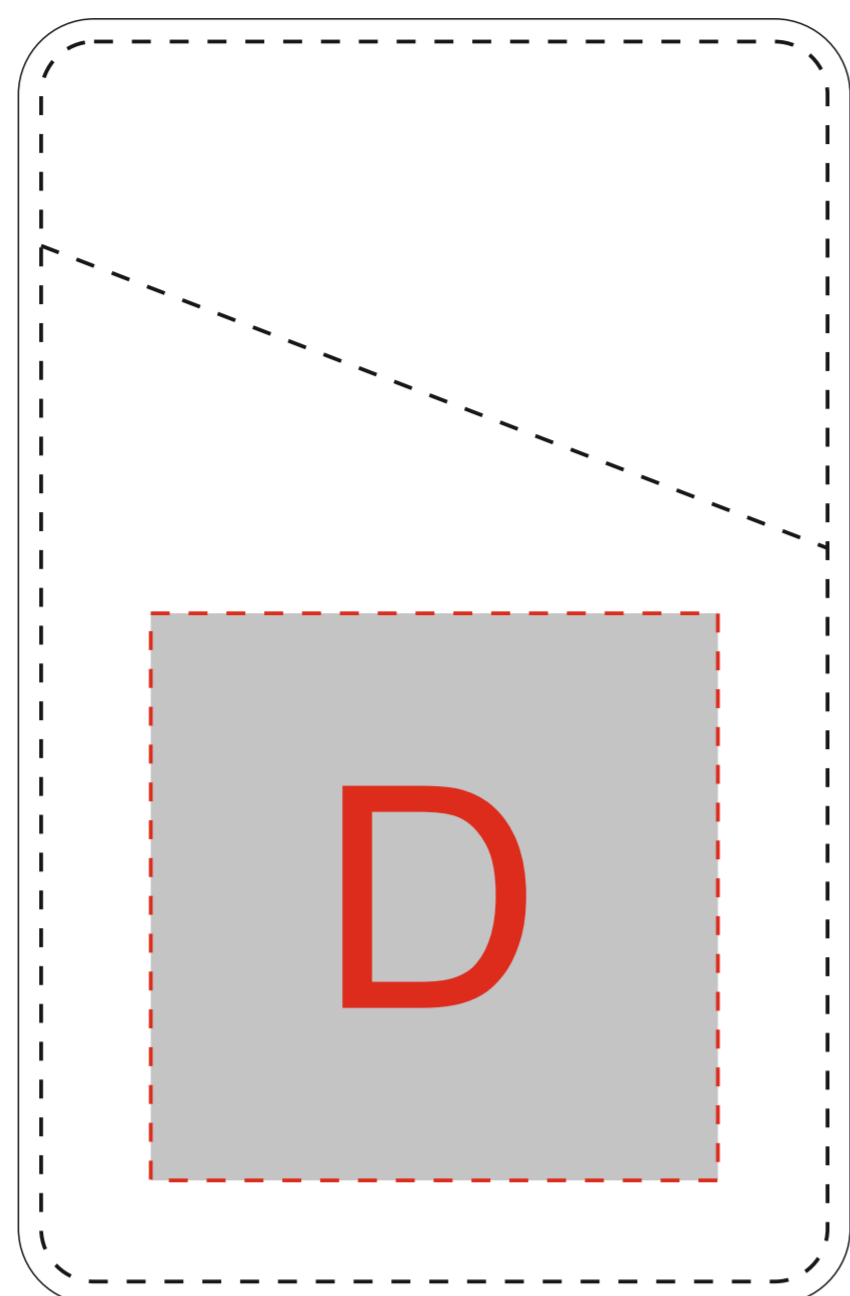

Лицо

usb

Оборот

Лицо

Чехол

Оборот

Чехол

A	Вид нанесения	Макс площадь (Ш*В)
	УФ печать	130x67мм

B	Вид нанесения	Макс площадь (Ш*В)
	УФ печать	56x49мм

C	Вид нанесения	Макс площадь (Ш*В)
	УФ печать	90x61мм

D	Вид нанесения	Макс площадь (Ш*В)
	Термотрансфер	75x75мм

E	Вид нанесения	Макс площадь (Ш*В)
	Термотрансфер	70x30мм

F	Вид нанесения	Макс площадь (Ш*В)
	Термотрансфер	70x30мм