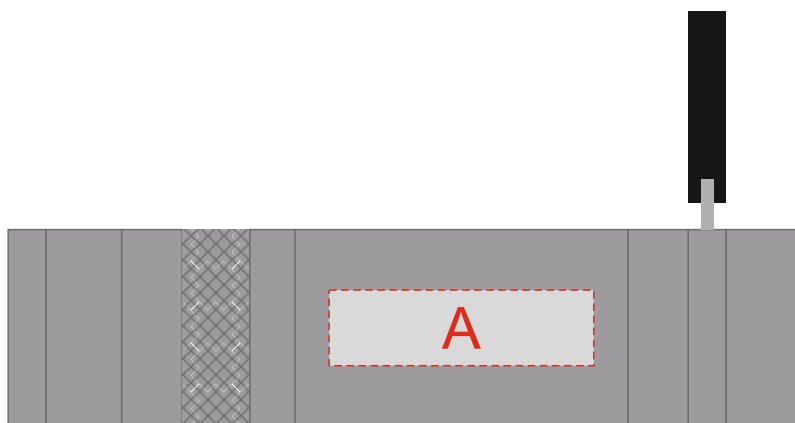

Арт. 10424000

	Вид нанесения	Макс площадь (Ш*В)
A	Гравировка	35x10мм