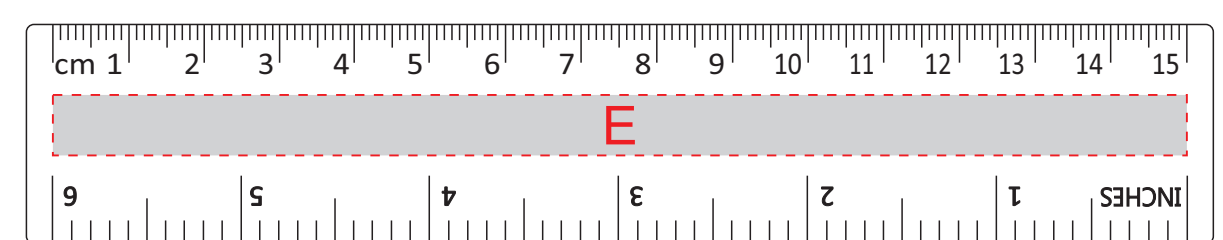

Арт. 78112.08

лицевая сторона

оборотная сторона

A	Вид нанесения	Макс площадь (Ш*В)
	Тиснение	70x95мм
	Уф-печать	70x115мм
	Тампопечать	50x50мм

Нанесение возможно с обеих сторон

B	Вид нанесения	Макс площадь (Ш*В)
	Тампопечать	50x50мм

лицевая сторона

оборотная сторона

C	Вид нанесения	Макс площадь (Ш*В)
	Уф-печать	50x4мм

E	Вид нанесения	Макс площадь (Ш*В)
	Тампопечать	50x8мм
	Уф-печать	150x8мм

D	Вид нанесения	Макс площадь (Ш*В)
	Уф-печать	40x4мм