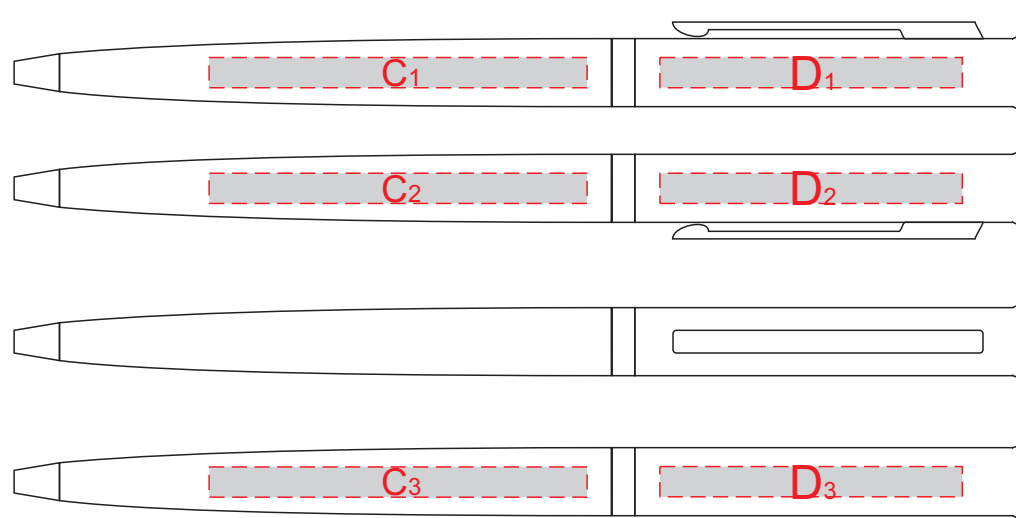

Арт. 78112.08

лицевая сторона

оборотная сторона

A	Вид нанесения	Макс площадь (Ш*В)
	Тиснение	70x95мм
	Уф-печать	70x115мм
	Тампопечать	50x50мм

Нанесение возможно с обеих сторон

B	Вид нанесения	Макс площадь (Ш*В)
	Тампопечать	50x50мм

лицевая сторона

оборотная сторона

C	Вид нанесения	Макс площадь (Ш*В)
	Уф-печать	50x4мм

E	Вид нанесения	Макс площадь (Ш*В)
	Тампопечать	50x8мм
	Уф-печать	150x8мм

D	Вид нанесения	Макс площадь (Ш*В)
	Уф-печать	40x4мм