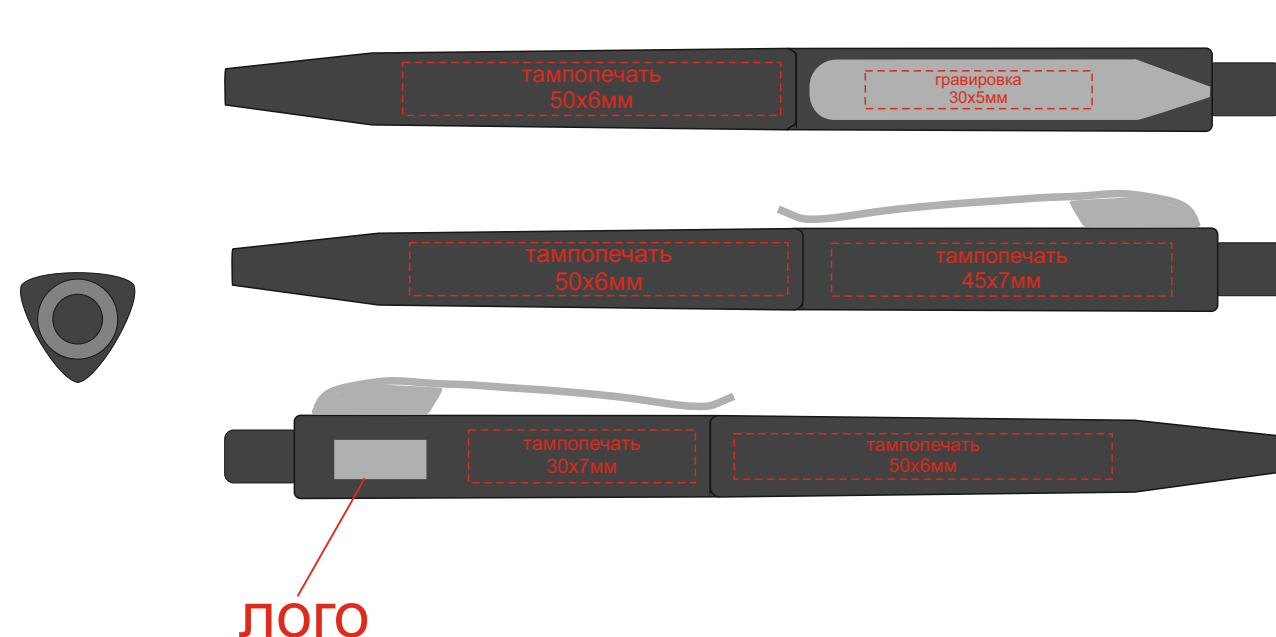

Арт. 700370.02

гравировка серебро

Ложемент Гравировка

Внимание! Толщина линий - не менее 1 мм.

Крышка коробки