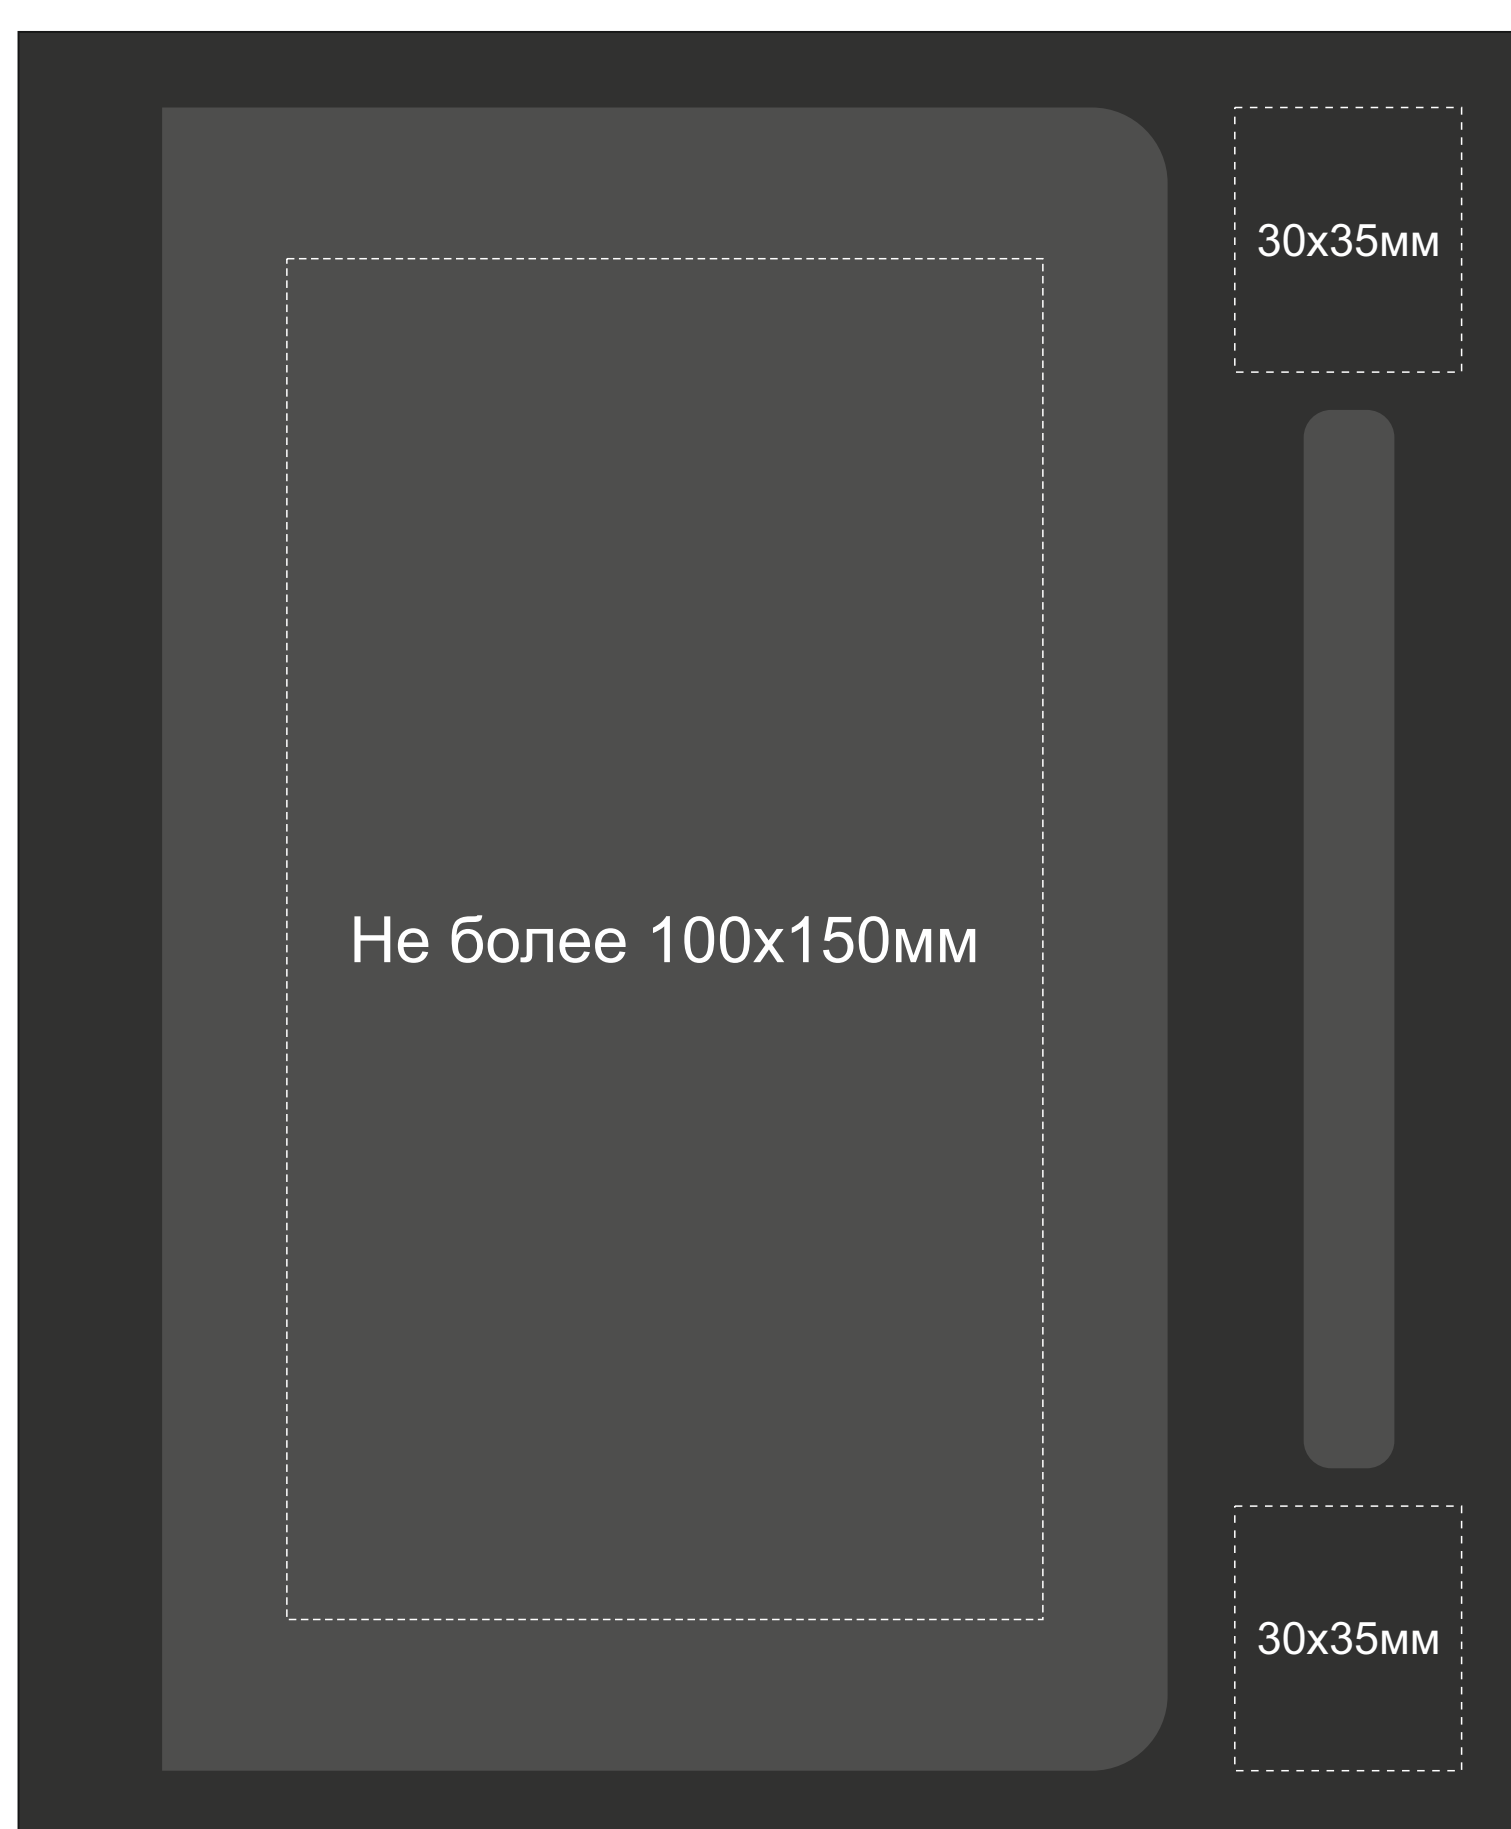

Арт. 700370.02

гравировка серебро

Ложемент Гравировка

Внимание! Толщина линий - не менее 1 мм.

Крышка коробки