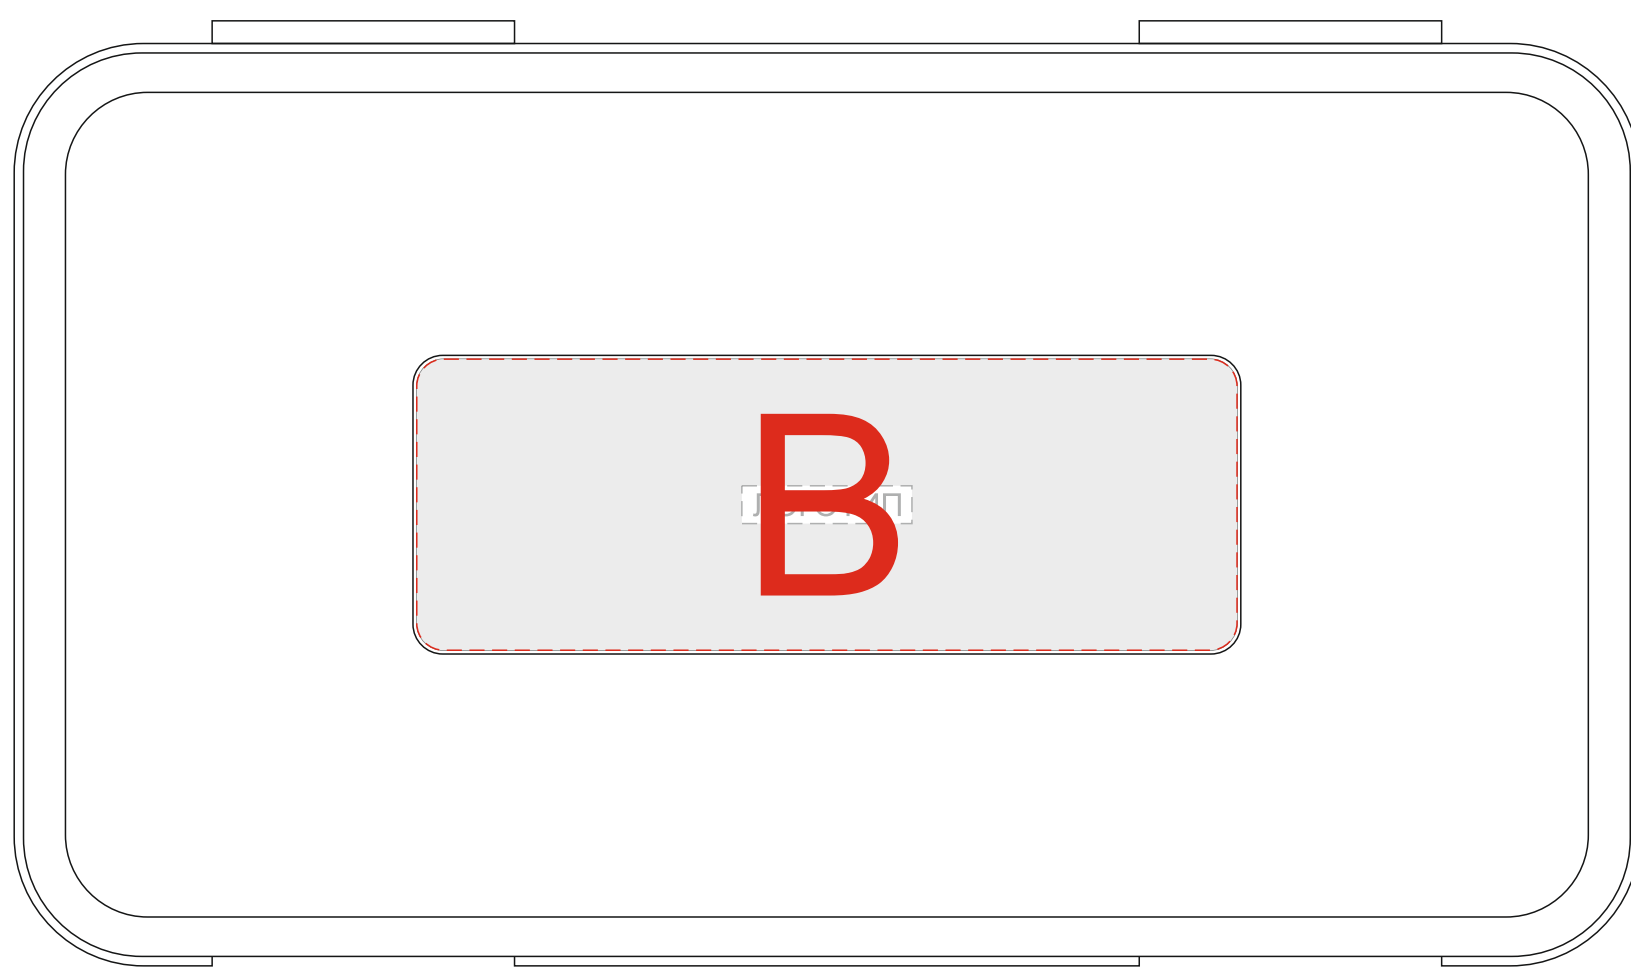

коробка (крышка)

Внимание! Наклейка с логотипом производителя на коробке может быть наклеена неровно, но прочно. Цифровая наклейка будет приклеена сверху наклейки производителя.

A	Вид нанесения	Макс площадь (Ш*В)
	Тампопечать 1+0	10x40мм
B	Вид нанесения	Макс площадь (Ш*В)
	Цифровая печать (на белой основе)	108,5x38,5мм