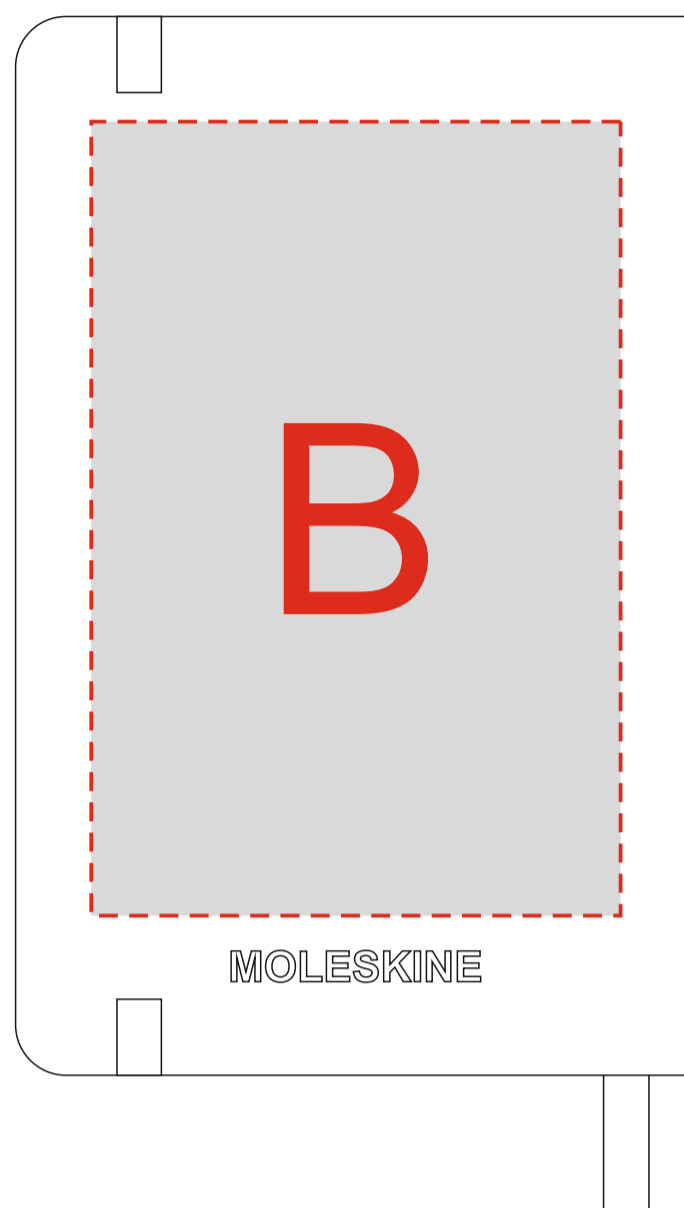

Арт. 60511015

Лицо

Оборот

А	Вид нанесения	Макс площадь (Ш*В)
	Тампопечать	50x50мм
	Тиснение	70x95мм
	Металлостикер	70x120мм

В	Вид нанесения	Макс площадь (Ш*В)
	Тампопечать	50x50мм
	Тиснение	70x95мм
	Металлостикер	70x105мм

Лицо

Оборот