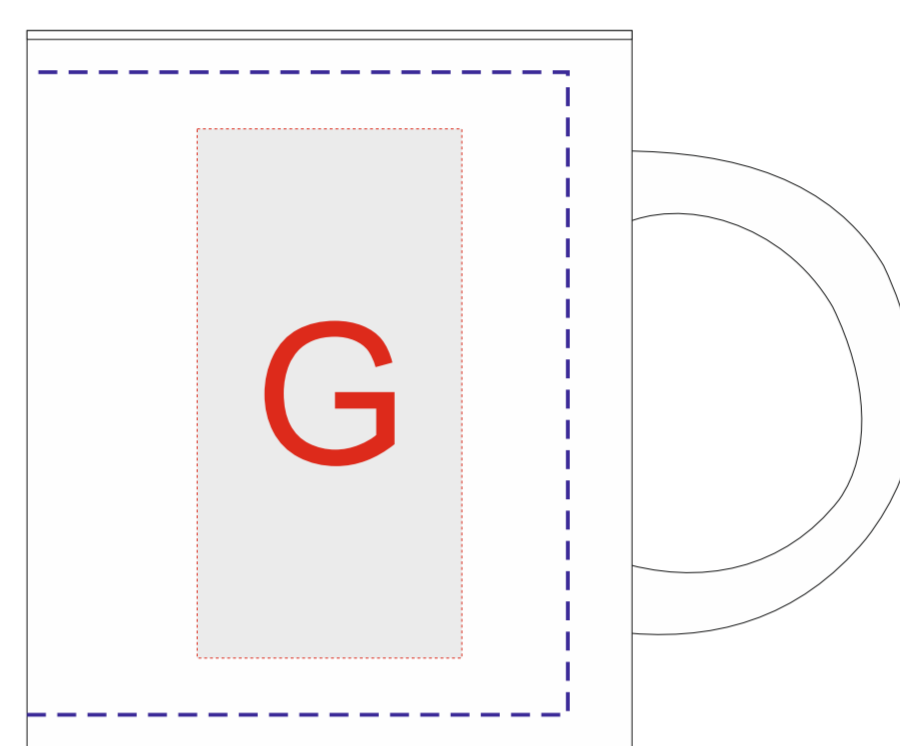

Пакет

Цифровая вставка
60x60 мм

Пакет

A	Вид нанесения	Макс площадь (Ш*В)
	Цифровая печать	70x90мм
B	Вид нанесения	Макс площадь (Ш*В)
	Цифровая печать	70x25мм
C	Вид нанесения	Макс площадь (Ш*В)
	Цифровая печать	70x55мм
D	Вид нанесения	Макс площадь (Ш*В)
	Цифровая печать	70x55мм
E	Вид нанесения	Макс площадь (Ш*В)
	Цифровая печать	75x120мм
F	Вид нанесения	Макс площадь (Ш*В)
	Цифровая печать	60x60мм
G	Вид нанесения	Макс площадь (Ш*В)
	Тампопечать	35x50мм
	Деколь	210x85мм