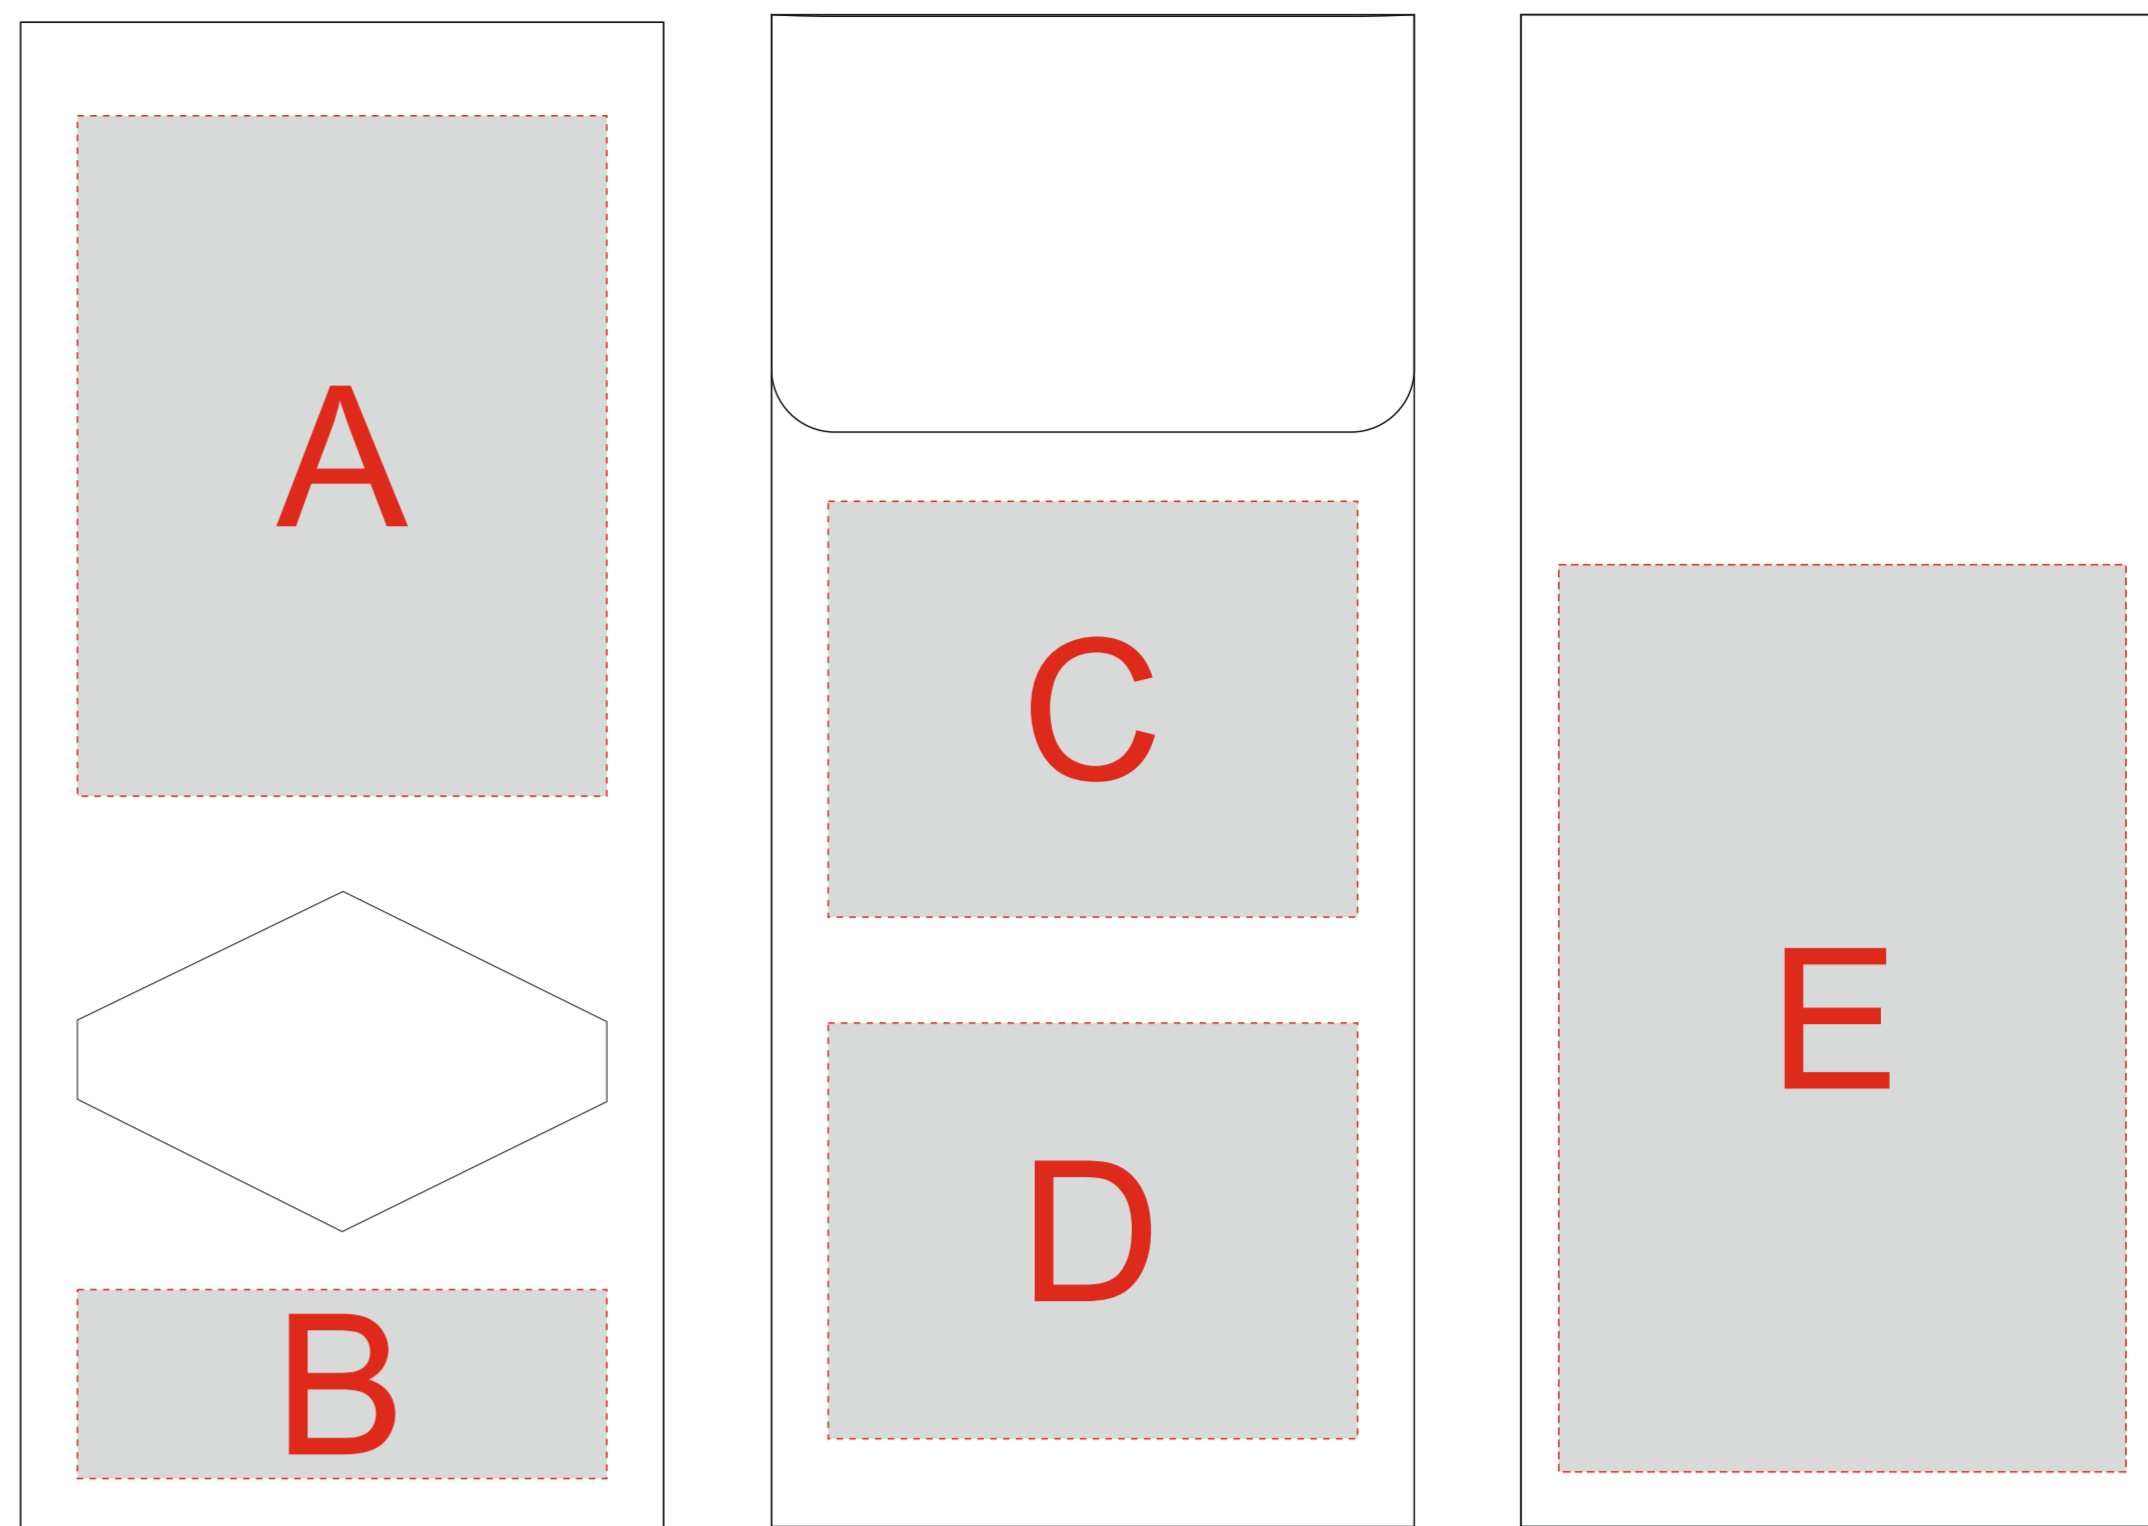

Пакет

Цифровая вставка
60x60 мм

Пакет

A	Вид нанесения	Макс площадь (Ш*В)
	Цифровая печать	70x90мм
B	Вид нанесения	Макс площадь (Ш*В)
	Цифровая печать	70x25мм
C	Вид нанесения	Макс площадь (Ш*В)
	Цифровая печать	70x55мм
D	Вид нанесения	Макс площадь (Ш*В)
	Цифровая печать	70x55мм
E	Вид нанесения	Макс площадь (Ш*В)
	Цифровая печать	75x120мм
F	Вид нанесения	Макс площадь (Ш*В)
	Цифровая печать	60x60мм
G	Вид нанесения	Макс площадь (Ш*В)
	Тампопечать	35x50мм
	Деколь	210x85мм