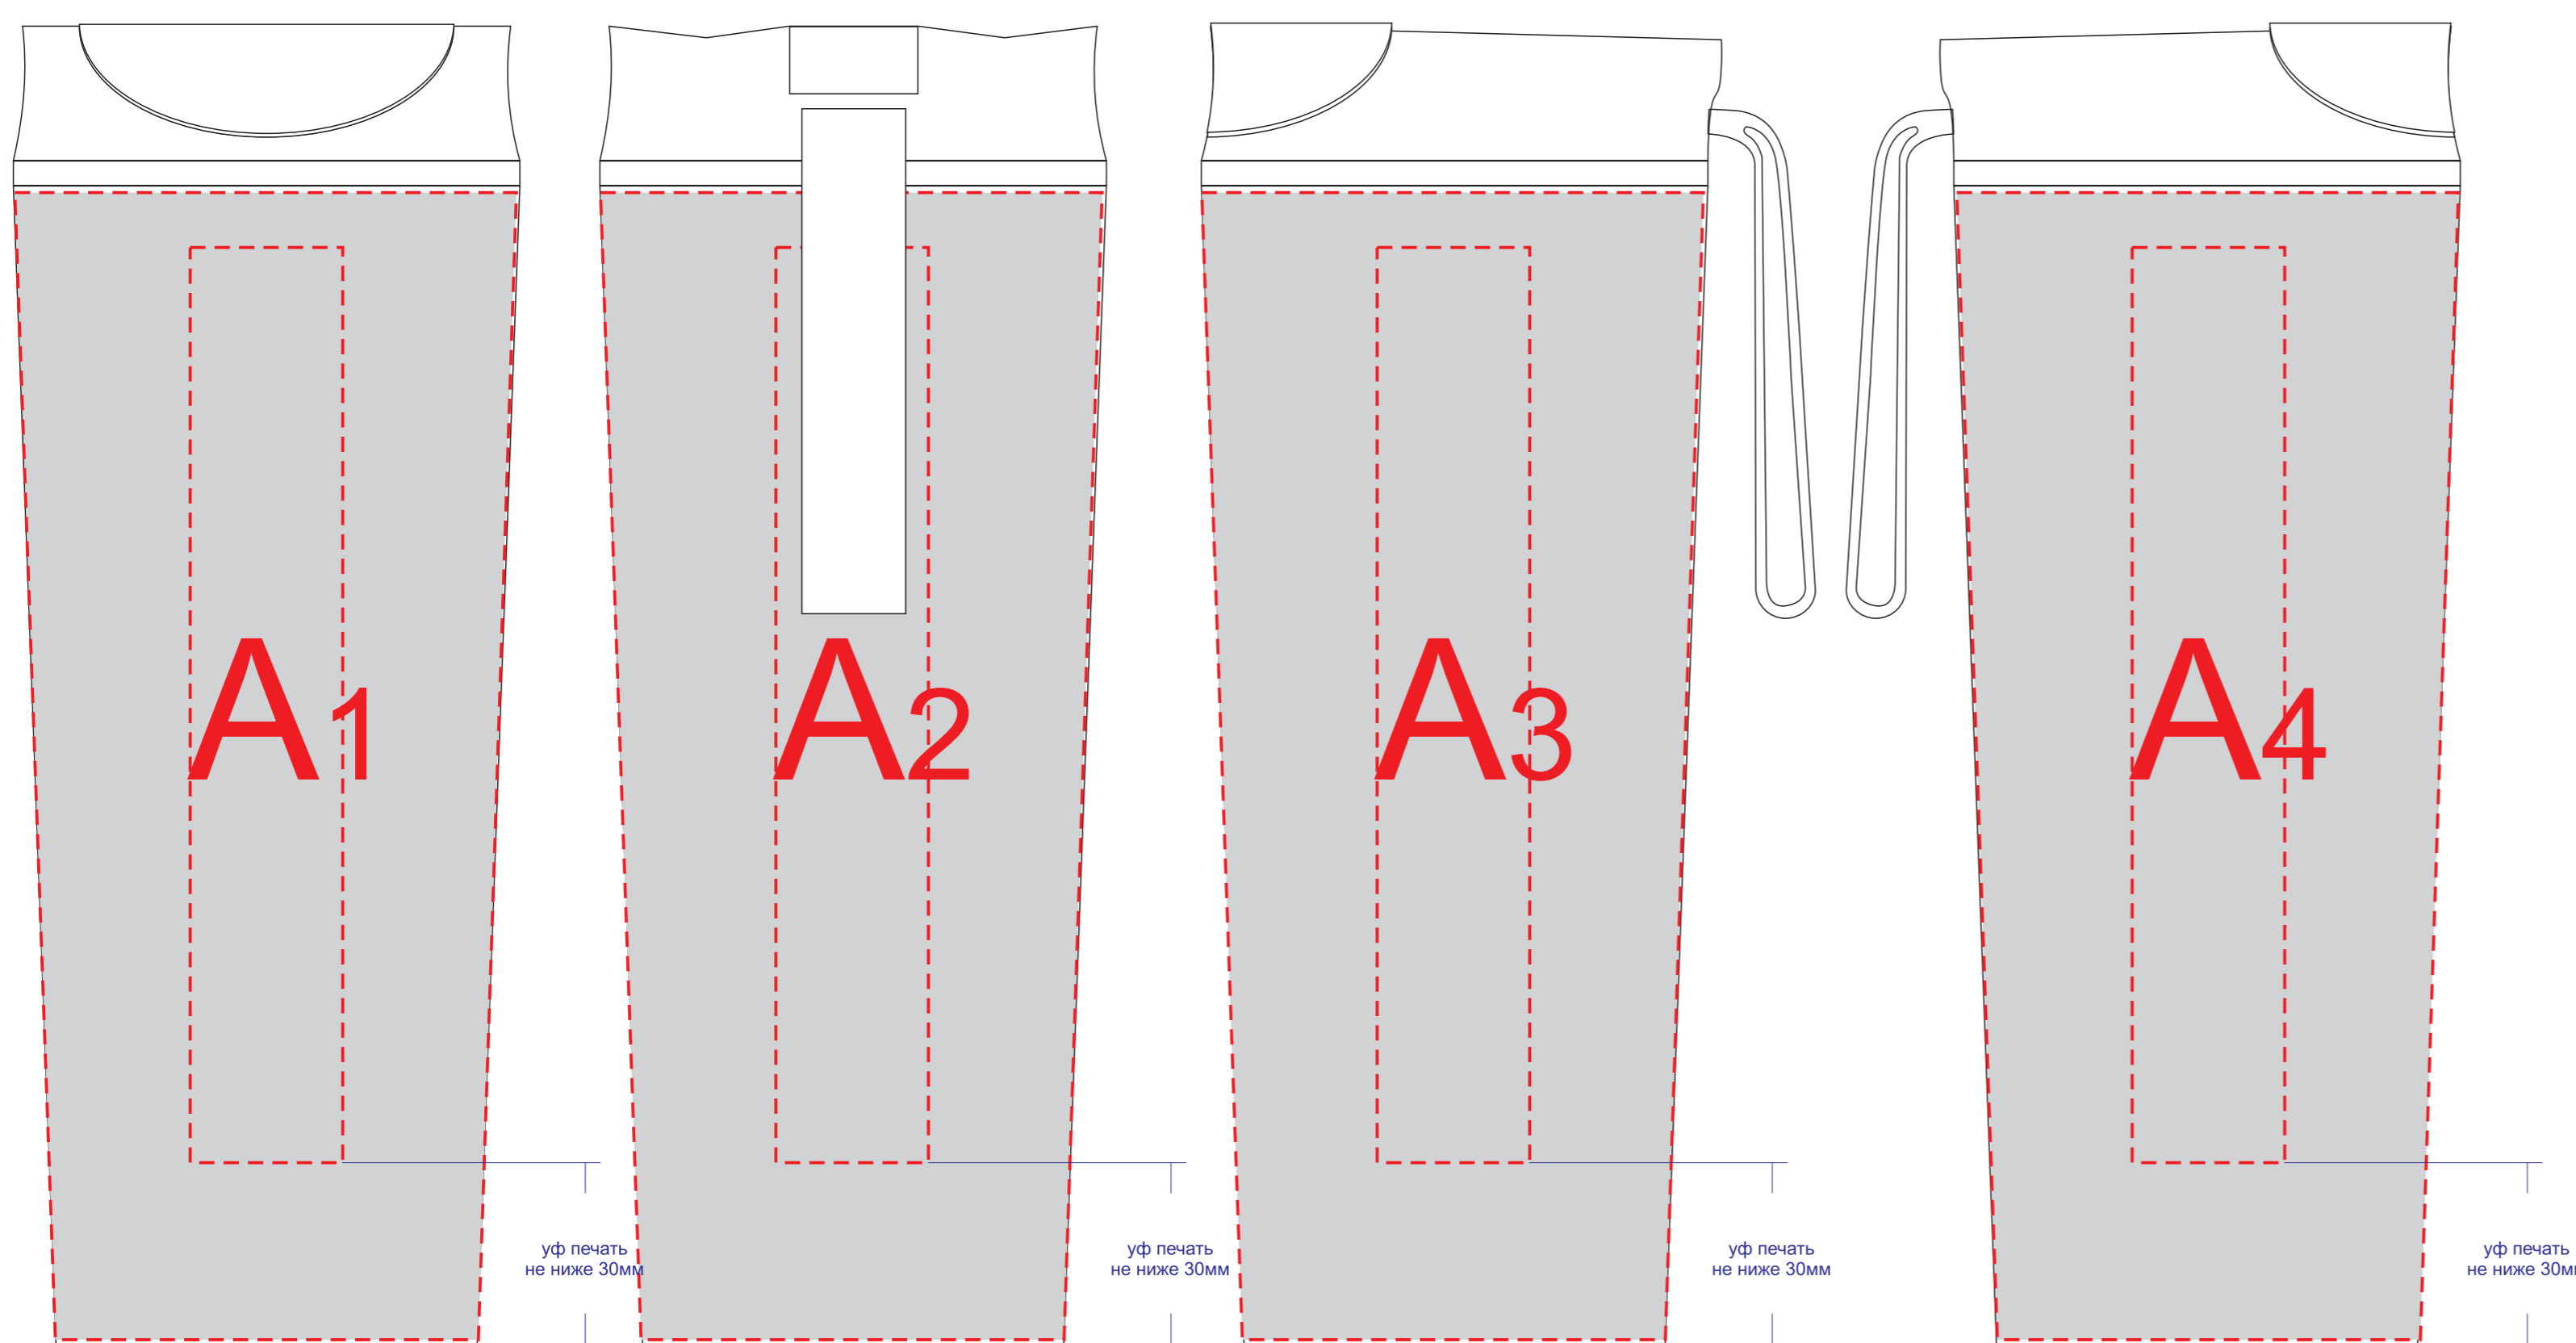

Арт. 700347.06

Верх коробки

Масштаб 1:2

Плед

Масштаб 1:10

Круговая Уф печать

Круговая трафаретная печать

A	Вид нанесения	Макс площадь (Ш*В)
	Тампопечать	30x50мм
	Уф печать	25x150мм
	Круговая трафаретная печать	240,8x120мм
	Круговая Уф печать	245,3x186мм

E	Вид нанесения	Макс площадь (Ш*В)
	Шильд спектрум	150x150мм
	Металлостикер	170x150мм
	цифровая печать	300x230мм

D	Вид нанесения	Макс площадь (Ш*В)
	Вышивка	250x230мм

Плед

Масштаб 1:10

Масштаб 1:2