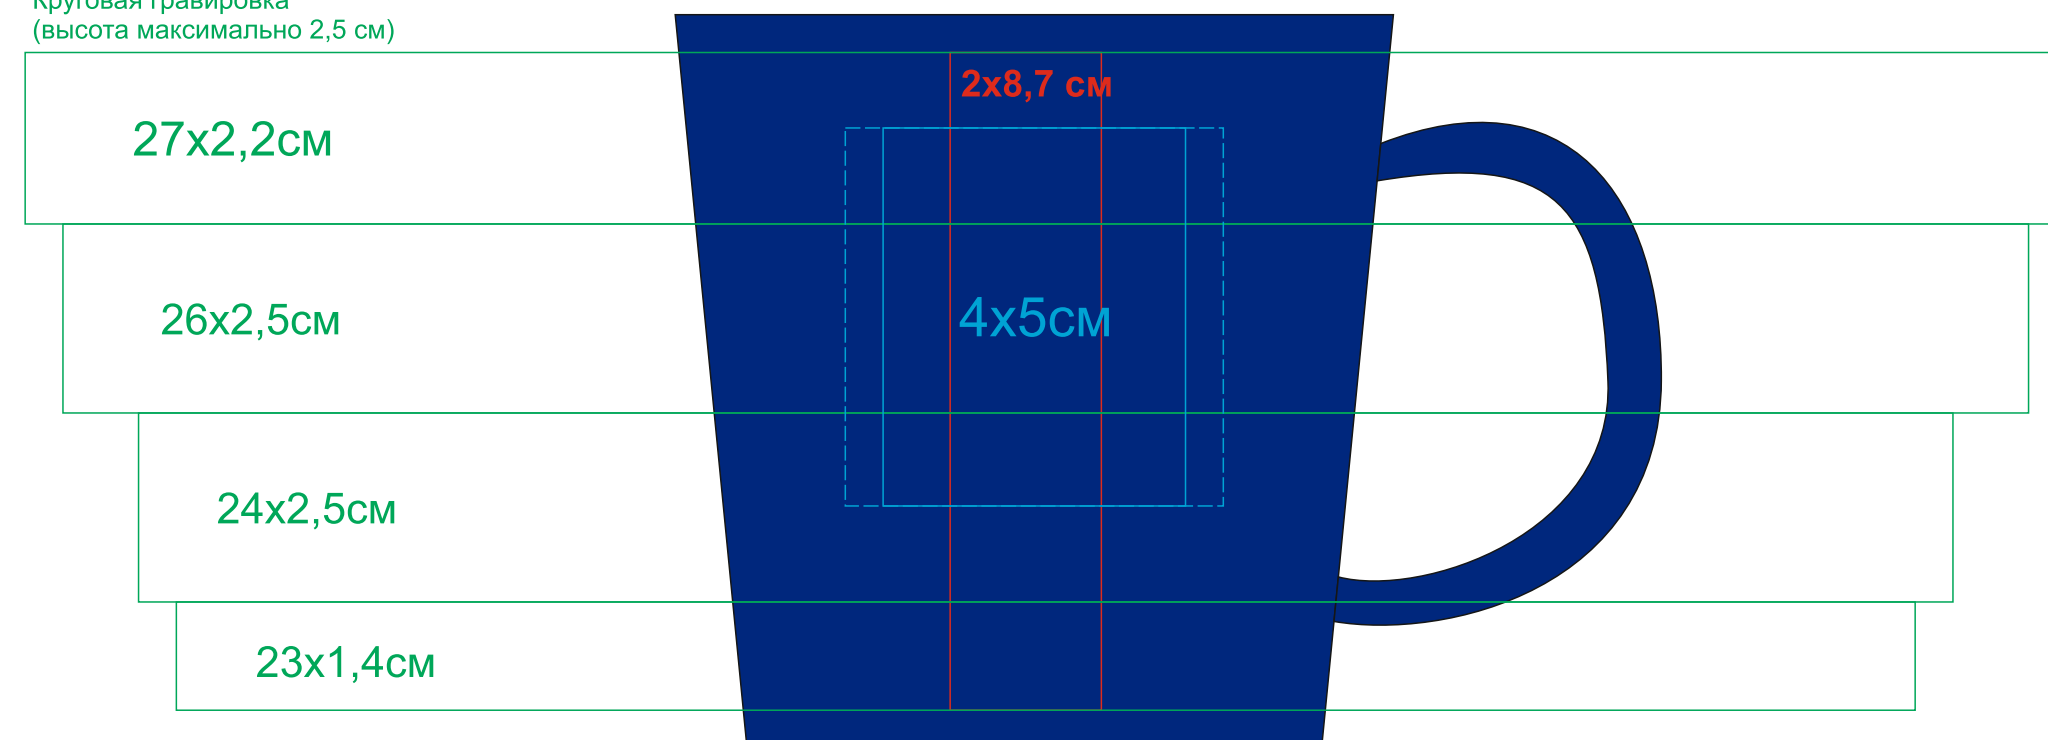

Круговая гравировка
(высота максимально 2,5 см)

23502/08

Круговая гравировка
(высота максимально 2,5 см)

Круговая гравировка
(высота максимально 2,5 см)

Круговая гравировка
(высота максимально 2,5 см)

23502/15

Круговая гравировка
(высота максимально 2,5 см)

Круговая гравировка
(высота максимально 2,5 см)

Круговая гравировка
(высота максимально 2,5 см)

23502/24

Круговая гравировка
(высота максимально 2,5 см)

Круговая гравировка
(высота максимально 2,5 см)

Круговая гравировка
(высота максимально 2,5 см)

23502/25

Круговая гравировка
(высота максимально 2,5 см)

Круговая гравировка
(высота максимально 2,5 см)

Круговая гравировка
(высота максимально 2,5 см)