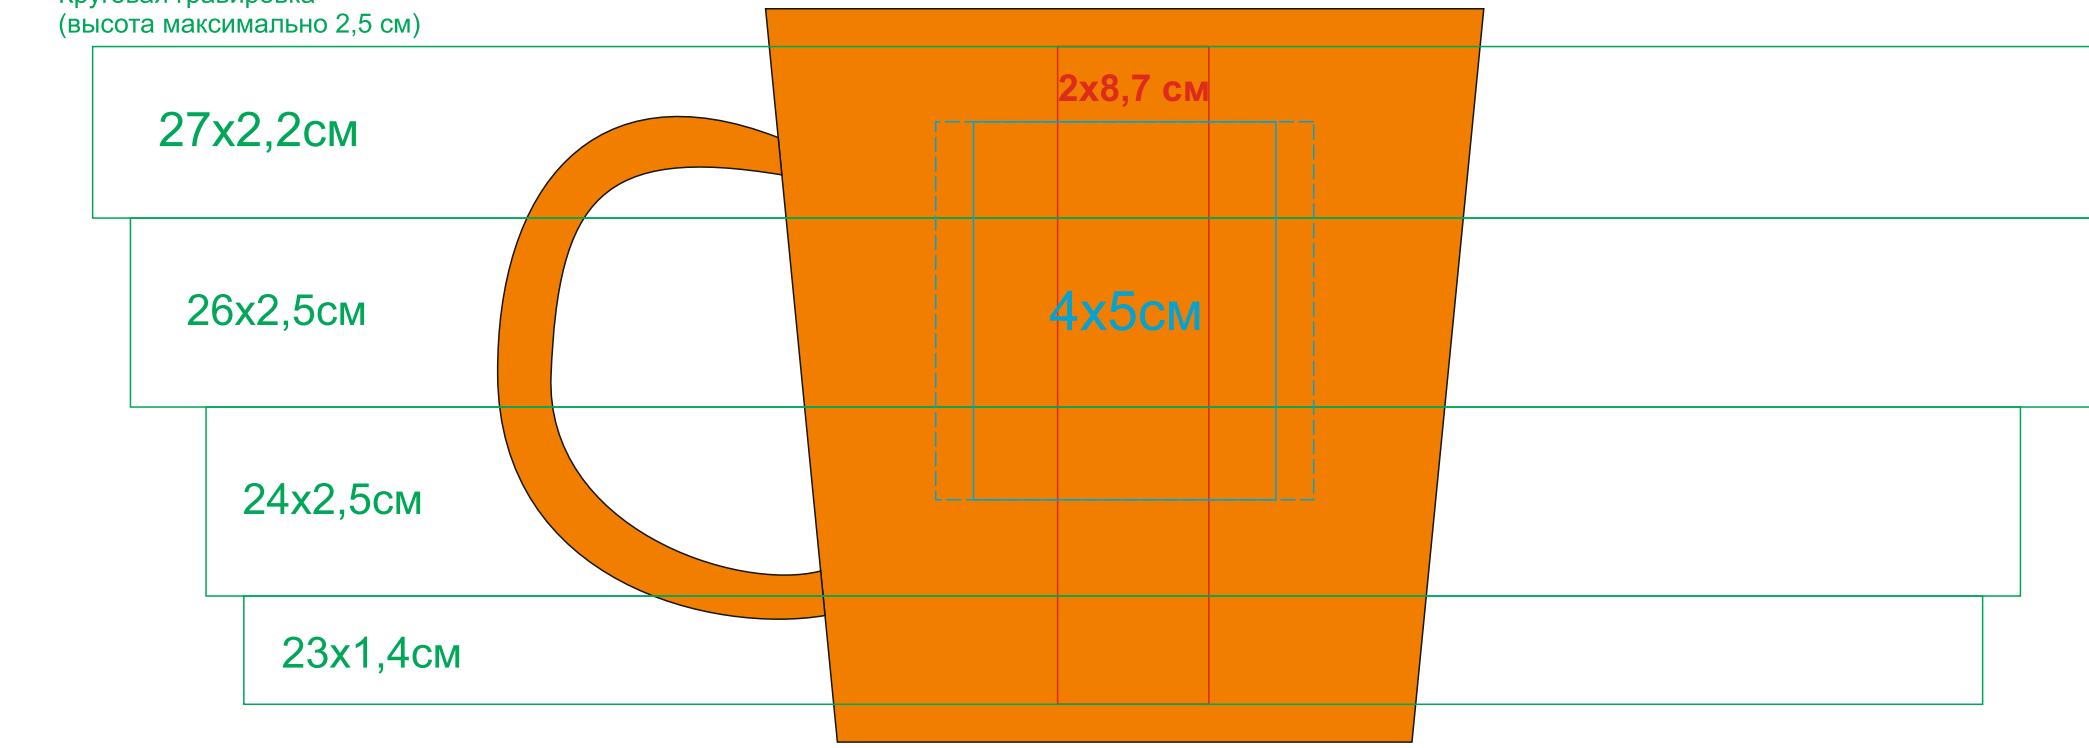

Кружка "Bali" 23502

методы нанесения: гравировка, круговая гравировка, тампопечать(в 1 кроющий цвет)

23502/06

Круговая гравировка
(высота максимально 2,5 см)

Круговая гравировка
(высота максимально 2,5 см)

Круговая гравировка
(высота максимально 2,5 см)

23502/08

Круговая гравировка
(высота максимально 2,5 см)

Круговая гравировка
(высота максимально 2,5 см)

Круговая гравировка
(высота максимально 2,5 см)

23502/15

Круговая гравировка
(высота максимально 2,5 см)

Круговая гравировка
(высота максимально 2,5 см)

Круговая гравировка
(высота максимально 2,5 см)

23502/24

Круговая гравировка
(высота максимально 2,5 см)

Круговая гравировка
(высота максимально 2,5 см)

Круговая гравировка
(высота максимально 2,5 см)

23502/25

Круговая гравировка
(высота максимально 2,5 см)

Круговая гравировка
(высота максимально 2,5 см)

Круговая гравировка
(высота максимально 2,5 см)