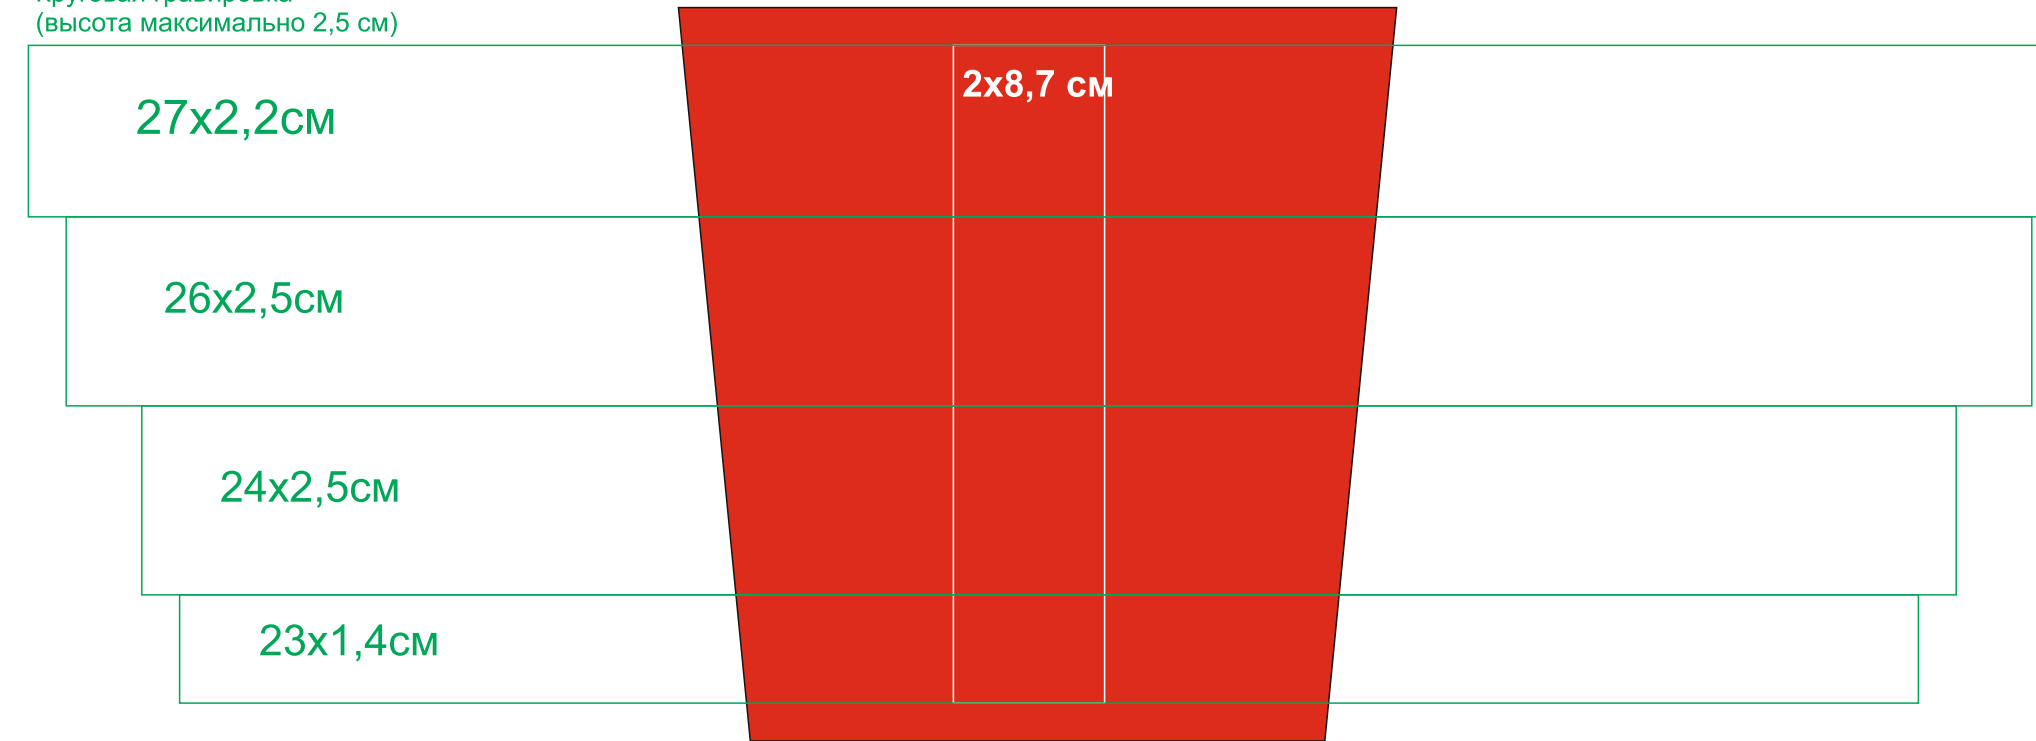

Кружка "Bali" 23502

методы нанесения: гравировка, круговая гравировка, тампопечать(в 1 кроющий цвет)

23502/06

Круговая гравировка
(высота максимально 2,5 см)

Круговая гравировка
(высота максимально 2,5 см)

Круговая гравировка
(высота максимально 2,5 см)

23502/08

Круговая гравировка
(высота максимально 2,5 см)

Круговая гравировка
(высота максимально 2,5 см)

Круговая гравировка
(высота максимально 2,5 см)

23502/15

Круговая гравировка
(высота максимально 2,5 см)

Круговая гравировка
(высота максимально 2,5 см)

Круговая гравировка
(высота максимально 2,5 см)

23502/24

Круговая гравировка
(высота максимально 2,5 см)

Круговая гравировка
(высота максимально 2,5 см)

Круговая гравировка
(высота максимально 2,5 см)

23502/25

Круговая гравировка
(высота максимально 2,5 см)

Круговая гравировка
(высота максимально 2,5 см)

Круговая гравировка
(высота максимально 2,5 см)