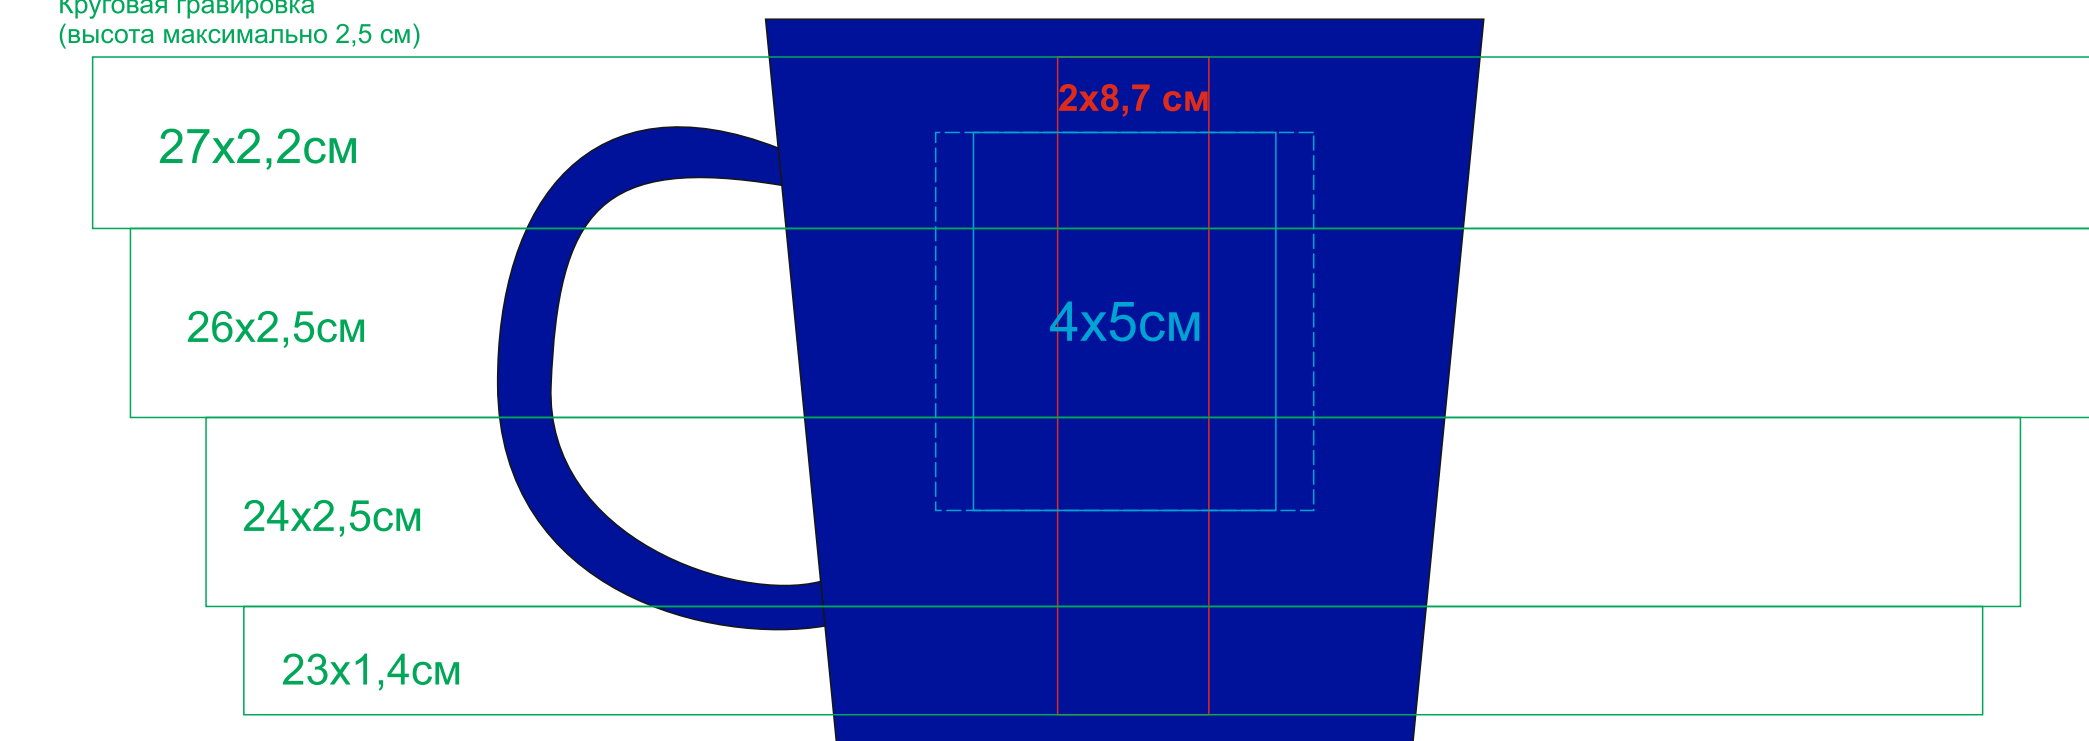

Круговая гравировка
(высота максимально 2,5 см)

23502/08

Круговая гравировка
(высота максимально 2,5 см)

Круговая гравировка
(высота максимально 2,5 см)

Круговая гравировка
(высота максимально 2,5 см)

23502/15

Круговая гравировка
(высота максимально 2,5 см)

Круговая гравировка
(высота максимально 2,5 см)

Круговая гравировка
(высота максимально 2,5 см)

23502/24

Круговая гравировка
(высота максимально 2,5 см)

Круговая гравировка
(высота максимально 2,5 см)

Круговая гравировка
(высота максимально 2,5 см)

23502/25

Круговая гравировка
(высота максимально 2,5 см)

Круговая гравировка
(высота максимально 2,5 см)

Круговая гравировка
(высота максимально 2,5 см)