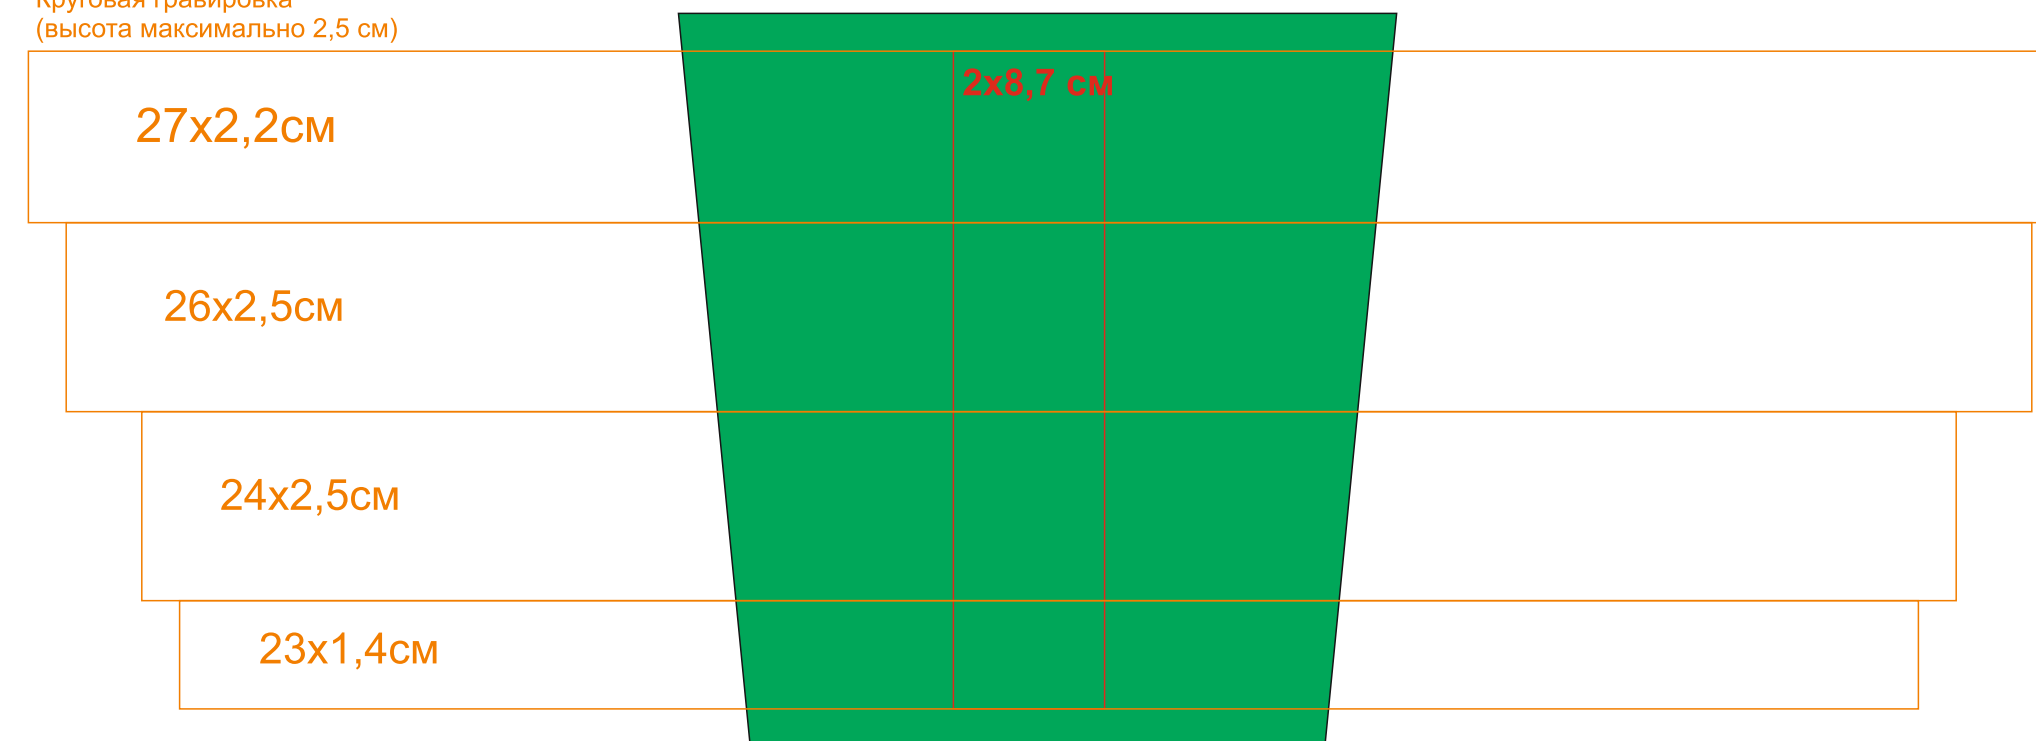

Кружка "Bali" 23502

методы нанесения: гравировка, круговая гравировка, тампопечать(в 1 кроющий цвет)

23502/06

Круговая гравировка
(высота максимально 2,5 см)

Круговая гравировка
(высота максимально 2,5 см)

Круговая гравировка
(высота максимально 2,5 см)

23502/08

Круговая гравировка
(высота максимально 2,5 см)

Круговая гравировка
(высота максимально 2,5 см)

Круговая гравировка
(высота максимально 2,5 см)

23502/15

Круговая гравировка
(высота максимально 2,5 см)

Круговая гравировка
(высота максимально 2,5 см)

Круговая гравировка
(высота максимально 2,5 см)

23502/24

Круговая гравировка
(высота максимально 2,5 см)

Круговая гравировка
(высота максимально 2,5 см)

Круговая гравировка
(высота максимально 2,5 см)

23502/25

Круговая гравировка
(высота максимально 2,5 см)

Круговая гравировка
(высота максимально 2,5 см)

Круговая гравировка
(высота максимально 2,5 см)