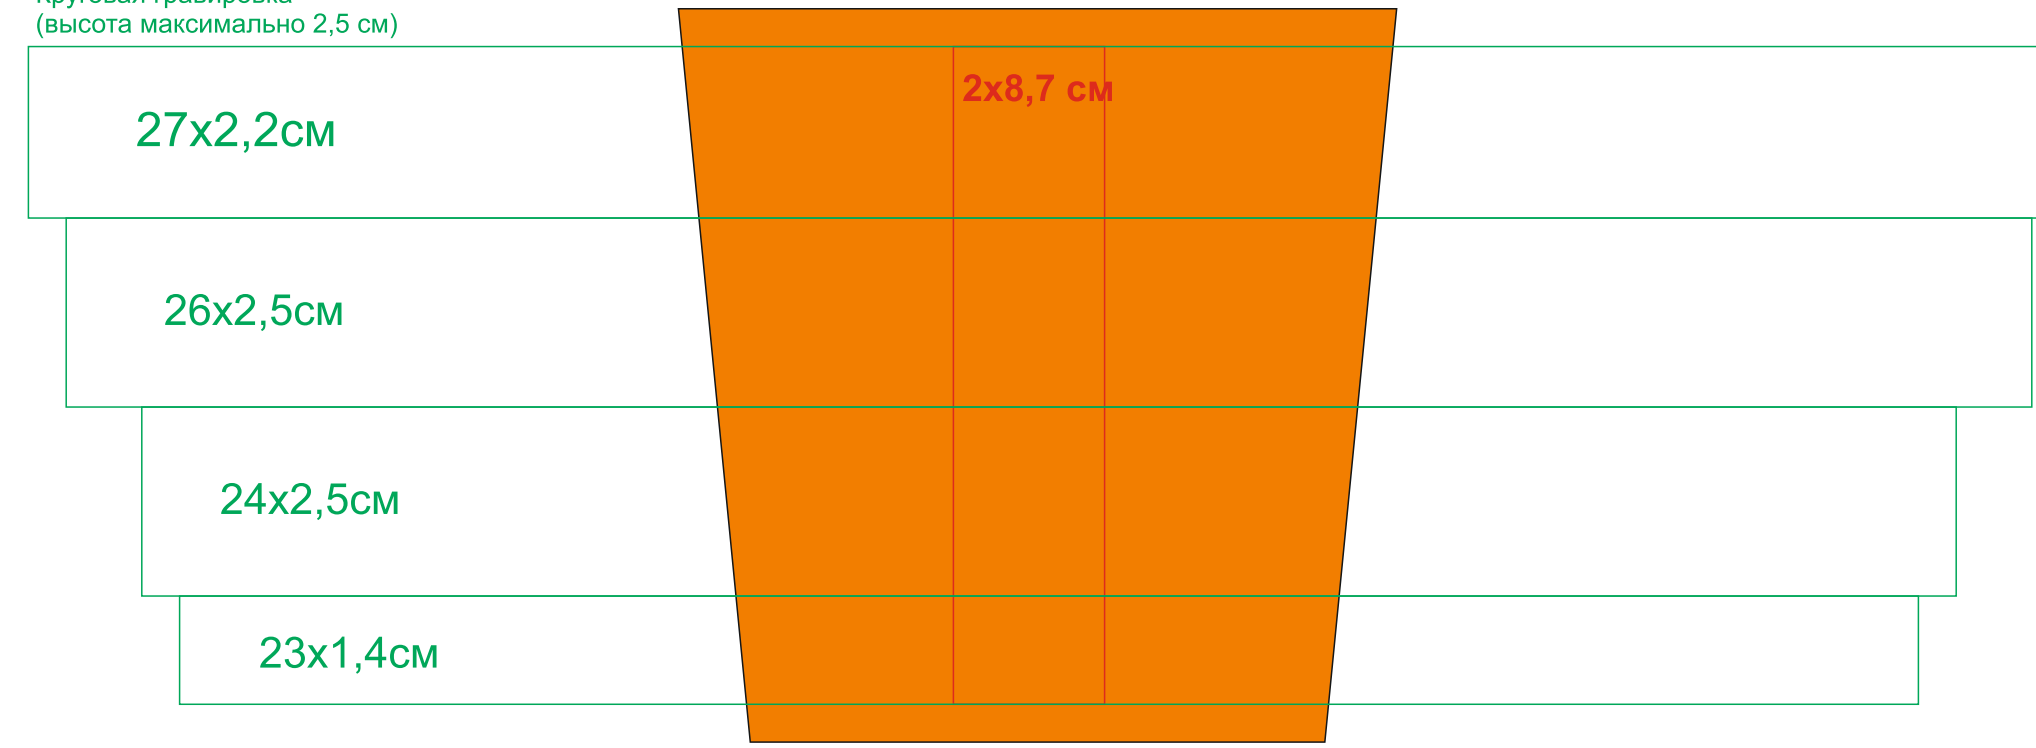

Кружка "Bali" 23502

методы нанесения: гравировка, круговая гравировка, тампопечать(в 1 кроющий цвет)

23502/06

Круговая гравировка
(высота максимально 2,5 см)

Круговая гравировка
(высота максимально 2,5 см)

Круговая гравировка
(высота максимально 2,5 см)

23502/08

Круговая гравировка
(высота максимально 2,5 см)

Круговая гравировка
(высота максимально 2,5 см)

Круговая гравировка
(высота максимально 2,5 см)

23502/15

Круговая гравировка
(высота максимально 2,5 см)

Круговая гравировка
(высота максимально 2,5 см)

Круговая гравировка
(высота максимально 2,5 см)

23502/24

Круговая гравировка
(высота максимально 2,5 см)

Круговая гравировка
(высота максимально 2,5 см)

Круговая гравировка
(высота максимально 2,5 см)

23502/25

Круговая гравировка
(высота максимально 2,5 см)

Круговая гравировка
(высота максимально 2,5 см)

Круговая гравировка
(высота максимально 2,5 см)