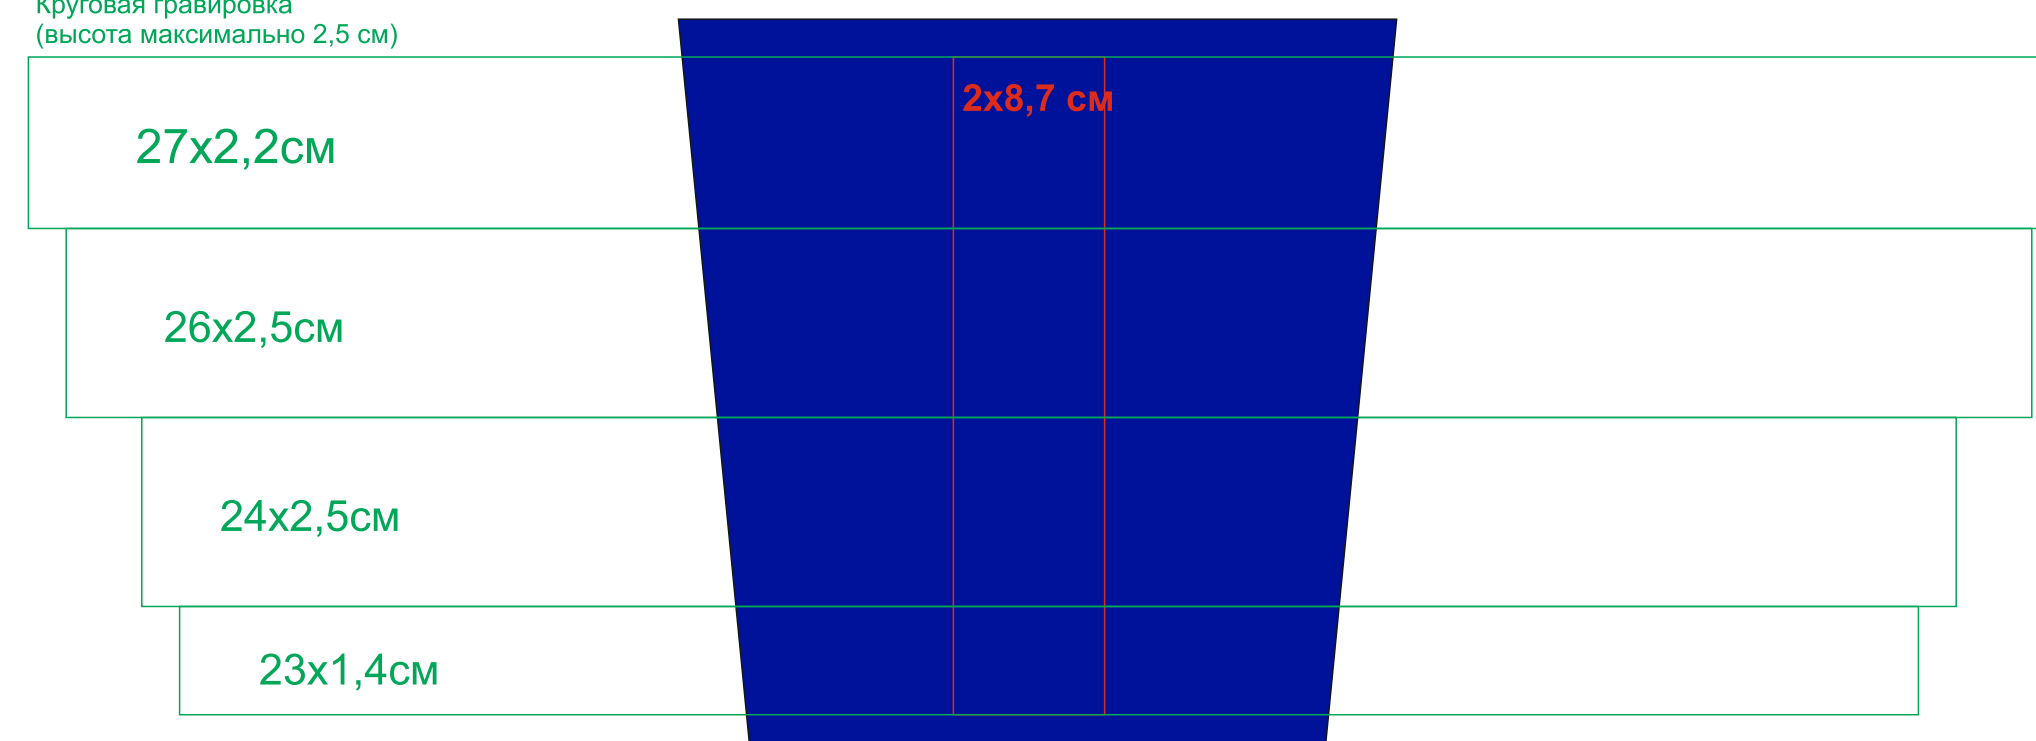

Круговая гравировка
(высота максимально 2,5 см)

23502/08

Круговая гравировка
(высота максимально 2,5 см)

Круговая гравировка
(высота максимально 2,5 см)

Круговая гравировка
(высота максимально 2,5 см)

23502/15

Круговая гравировка
(высота максимально 2,5 см)

Круговая гравировка
(высота максимально 2,5 см)

Круговая гравировка
(высота максимально 2,5 см)

23502/24

Круговая гравировка
(высота максимально 2,5 см)

Круговая гравировка
(высота максимально 2,5 см)

Круговая гравировка
(высота максимально 2,5 см)

23502/25

Круговая гравировка
(высота максимально 2,5 см)

Круговая гравировка
(высота максимально 2,5 см)

Круговая гравировка
(высота максимально 2,5 см)