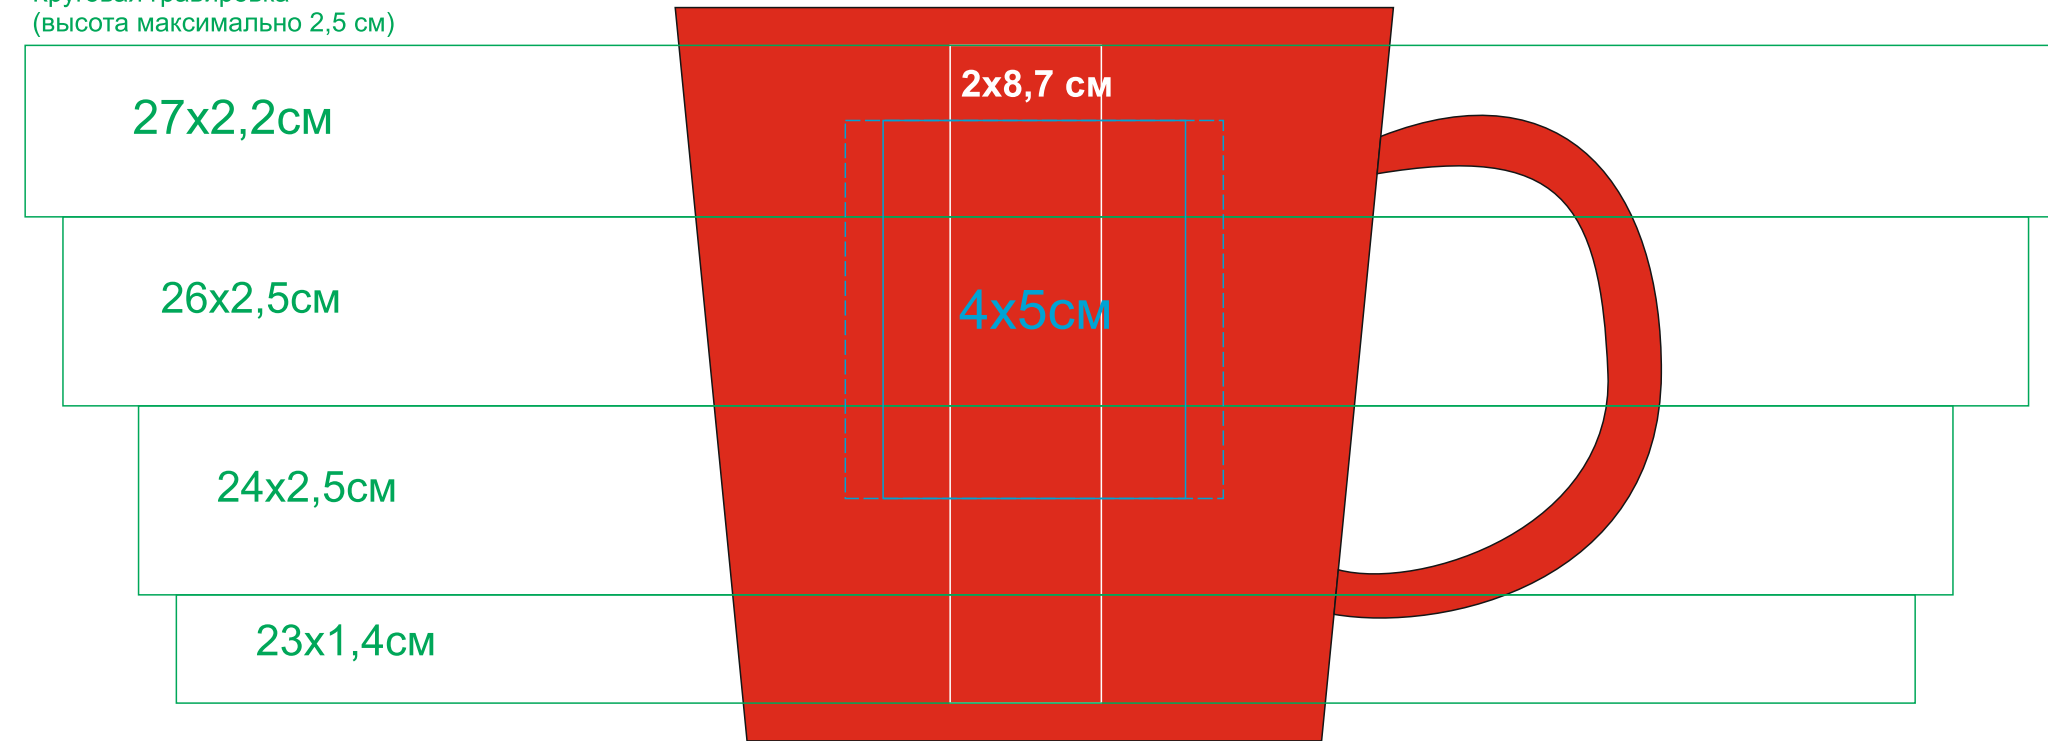

Кружка "Bali" 23502

методы нанесения: гравировка, круговая гравировка, тампопечать(в 1 кроющий цвет)

23502/06

Круговая гравировка
(высота максимально 2,5 см)

Круговая гравировка
(высота максимально 2,5 см)

Круговая гравировка
(высота максимально 2,5 см)

23502/08

Круговая гравировка
(высота максимально 2,5 см)

Круговая гравировка
(высота максимально 2,5 см)

Круговая гравировка
(высота максимально 2,5 см)

23502/15

Круговая гравировка
(высота максимально 2,5 см)

Круговая гравировка
(высота максимально 2,5 см)

Круговая гравировка
(высота максимально 2,5 см)

23502/24

Круговая гравировка
(высота максимально 2,5 см)

Круговая гравировка
(высота максимально 2,5 см)

Круговая гравировка
(высота максимально 2,5 см)

23502/25

Круговая гравировка
(высота максимально 2,5 см)

Круговая гравировка
(высота максимально 2,5 см)

Круговая гравировка
(высота максимально 2,5 см)