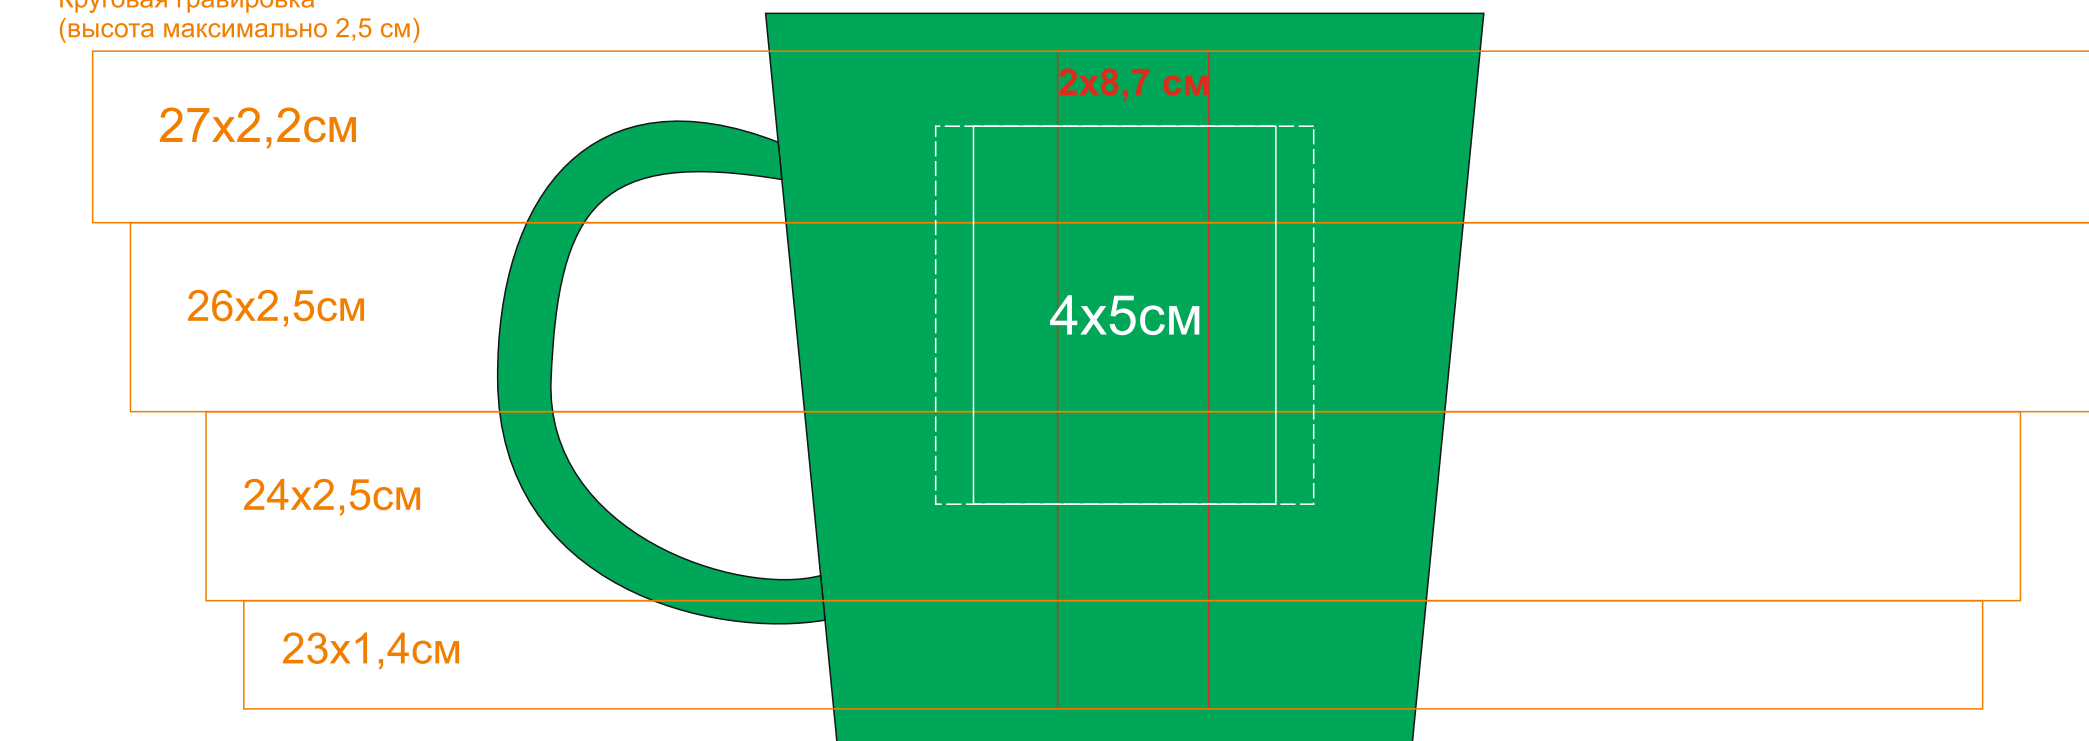

Кружка "Bali" 23502

методы нанесения: гравировка, круговая гравировка, тампопечать(в 1 кроющий цвет)

23502/06

Круговая гравировка
(высота максимально 2,5 см)

Круговая гравировка
(высота максимально 2,5 см)

Круговая гравировка
(высота максимально 2,5 см)

23502/08

Круговая гравировка
(высота максимально 2,5 см)

Круговая гравировка
(высота максимально 2,5 см)

Круговая гравировка
(высота максимально 2,5 см)

23502/15

Круговая гравировка
(высота максимально 2,5 см)

Круговая гравировка
(высота максимально 2,5 см)

Круговая гравировка
(высота максимально 2,5 см)

23502/24

Круговая гравировка
(высота максимально 2,5 см)

Круговая гравировка
(высота максимально 2,5 см)

Круговая гравировка
(высота максимально 2,5 см)

23502/25

Круговая гравировка
(высота максимально 2,5 см)

Круговая гравировка
(высота максимально 2,5 см)

Круговая гравировка
(высота максимально 2,5 см)