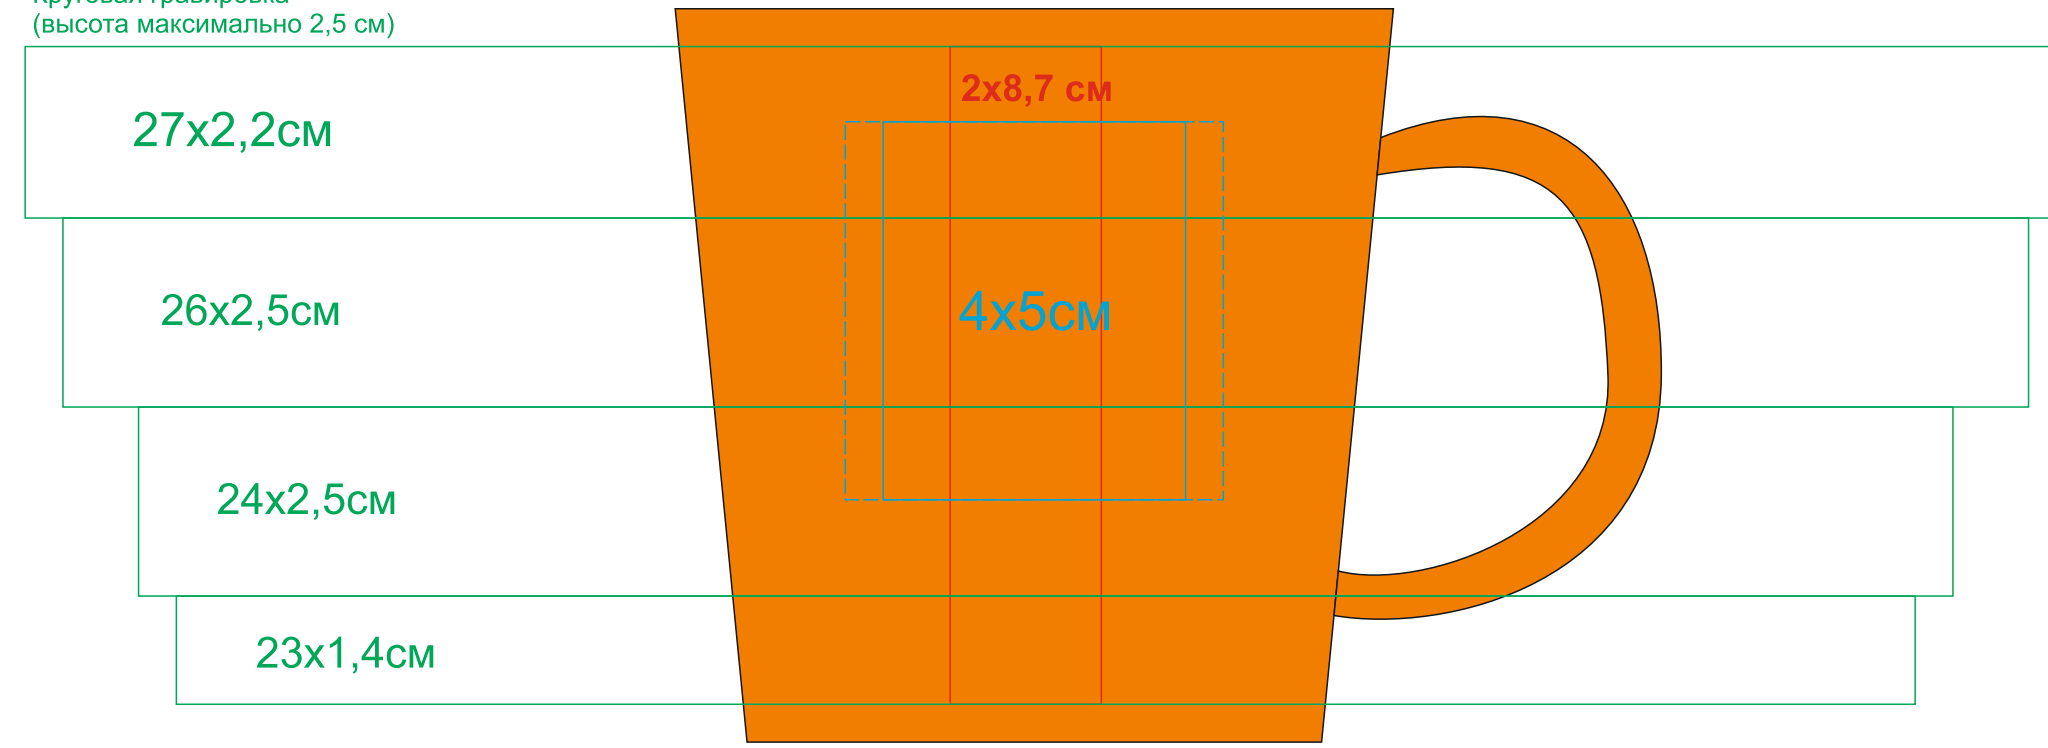

Кружка "Bali" 23502

методы нанесения: гравировка, круговая гравировка, тампопечать(в 1 кроющий цвет)

23502/06

Круговая гравировка
(высота максимально 2,5 см)

Круговая гравировка
(высота максимально 2,5 см)

Круговая гравировка
(высота максимально 2,5 см)

23502/08

Круговая гравировка
(высота максимально 2,5 см)

Круговая гравировка
(высота максимально 2,5 см)

Круговая гравировка
(высота максимально 2,5 см)

23502/15

Круговая гравировка
(высота максимально 2,5 см)

Круговая гравировка
(высота максимально 2,5 см)

Круговая гравировка
(высота максимально 2,5 см)

23502/24

Круговая гравировка
(высота максимально 2,5 см)

Круговая гравировка
(высота максимально 2,5 см)

Круговая гравировка
(высота максимально 2,5 см)

23502/25

Круговая гравировка
(высота максимально 2,5 см)

Круговая гравировка
(высота максимально 2,5 см)

Круговая гравировка
(высота максимально 2,5 см)