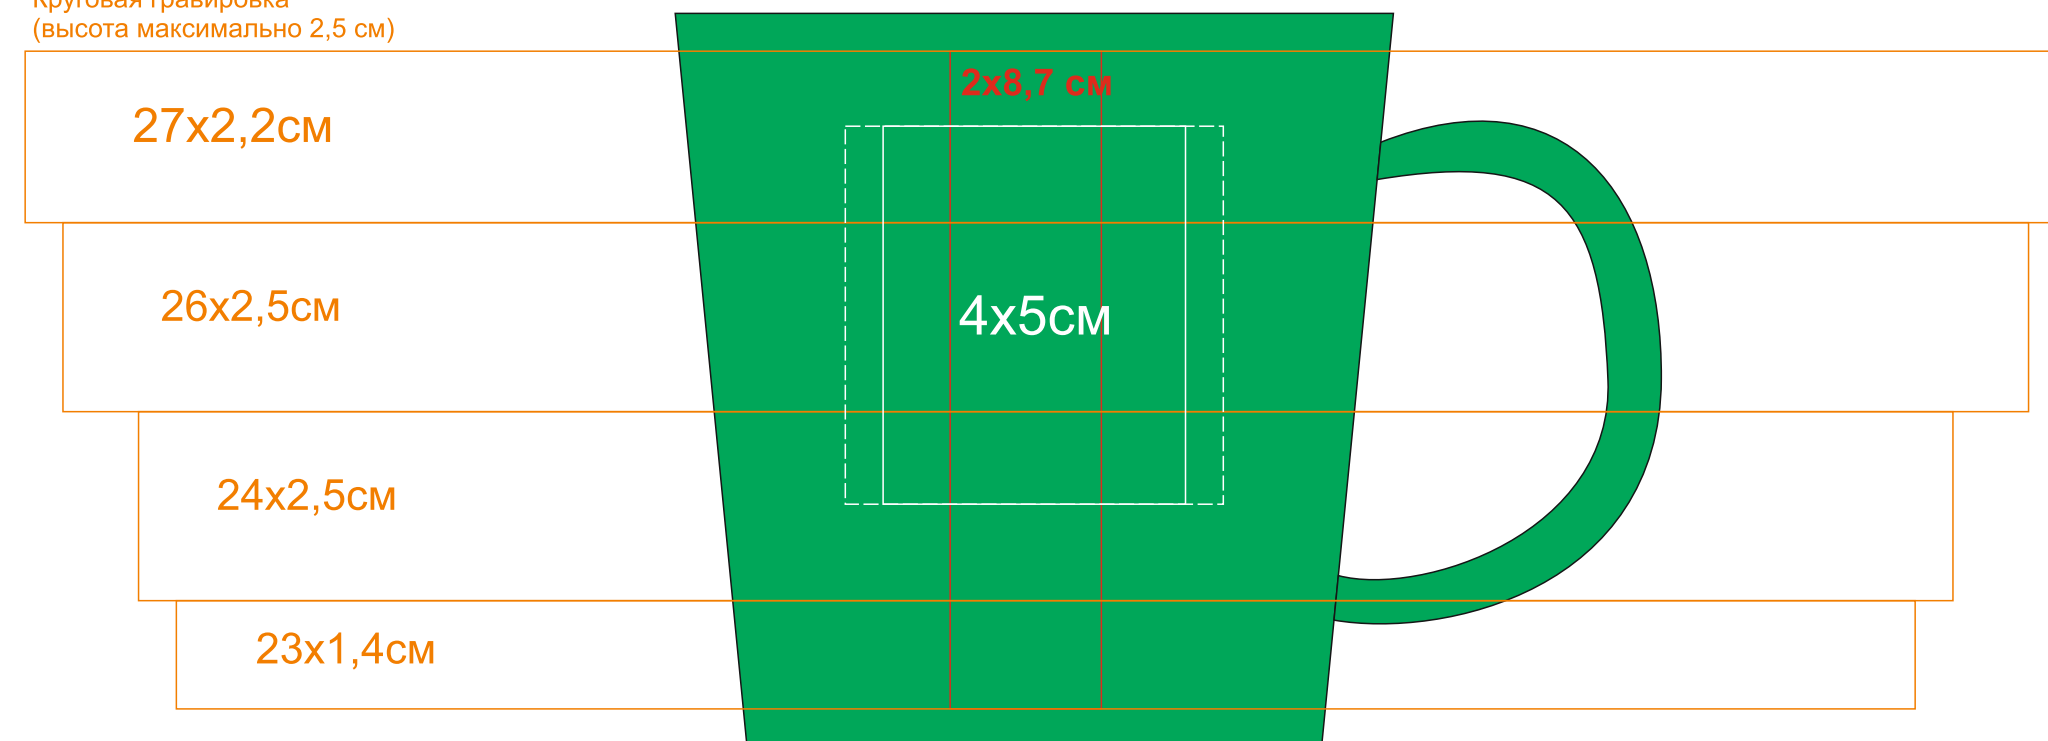

Кружка "Bali" 23502

методы нанесения: гравировка, круговая гравировка, тампопечать(в 1 кроющий цвет)

23502/06

Круговая гравировка
(высота максимально 2,5 см)

Круговая гравировка
(высота максимально 2,5 см)

Круговая гравировка
(высота максимально 2,5 см)

23502/08

Круговая гравировка
(высота максимально 2,5 см)

Круговая гравировка
(высота максимально 2,5 см)

Круговая гравировка
(высота максимально 2,5 см)

23502/15

Круговая гравировка
(высота максимально 2,5 см)

Круговая гравировка
(высота максимально 2,5 см)

Круговая гравировка
(высота максимально 2,5 см)

23502/24

Круговая гравировка
(высота максимально 2,5 см)

Круговая гравировка
(высота максимально 2,5 см)

Круговая гравировка
(высота максимально 2,5 см)

23502/25

Круговая гравировка
(высота максимально 2,5 см)

Круговая гравировка
(высота максимально 2,5 см)

Круговая гравировка
(высота максимально 2,5 см)