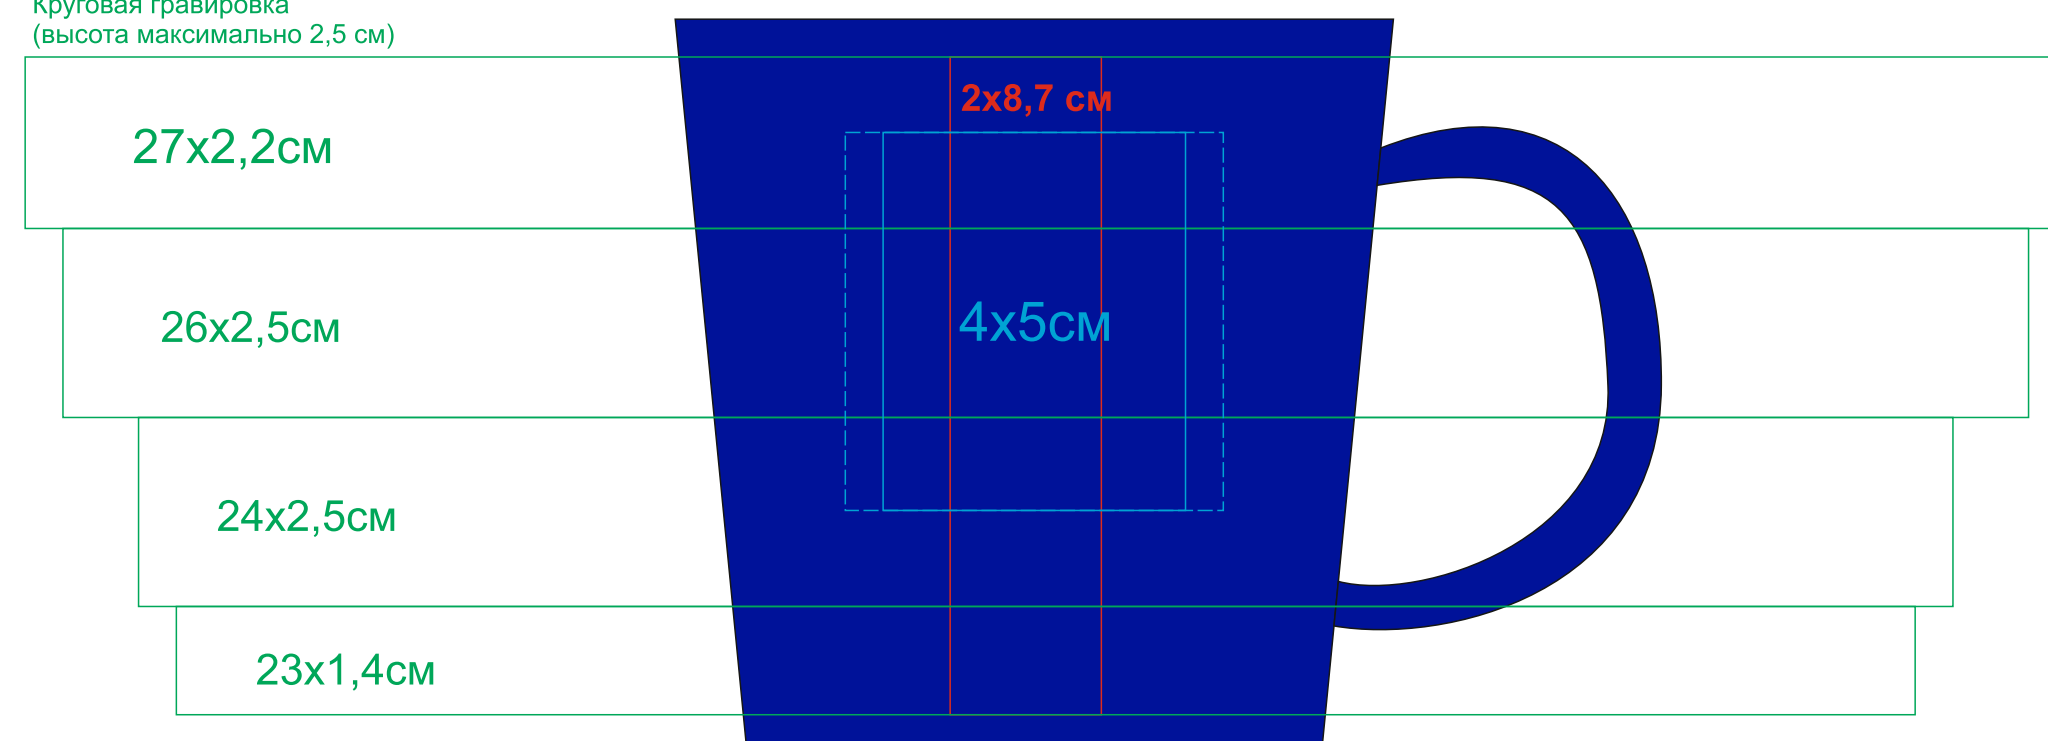

Кружка "Bali" 23502

методы нанесения: гравировка, круговая гравировка, тампопечать(в 1 кроющий цвет)

23502/06

Круговая гравировка
(высота максимально 2,5 см)

Круговая гравировка
(высота максимально 2,5 см)

Круговая гравировка
(высота максимально 2,5 см)

23502/08

Круговая гравировка
(высота максимально 2,5 см)

Круговая гравировка
(высота максимально 2,5 см)

Круговая гравировка
(высота максимально 2,5 см)

23502/15

Круговая гравировка
(высота максимально 2,5 см)

Круговая гравировка
(высота максимально 2,5 см)

Круговая гравировка
(высота максимально 2,5 см)

23502/24

Круговая гравировка
(высота максимально 2,5 см)

Круговая гравировка
(высота максимально 2,5 см)

Круговая гравировка
(высота максимально 2,5 см)

23502/25

Круговая гравировка
(высота максимально 2,5 см)

Круговая гравировка
(высота максимально 2,5 см)

Круговая гравировка
(высота максимально 2,5 см)