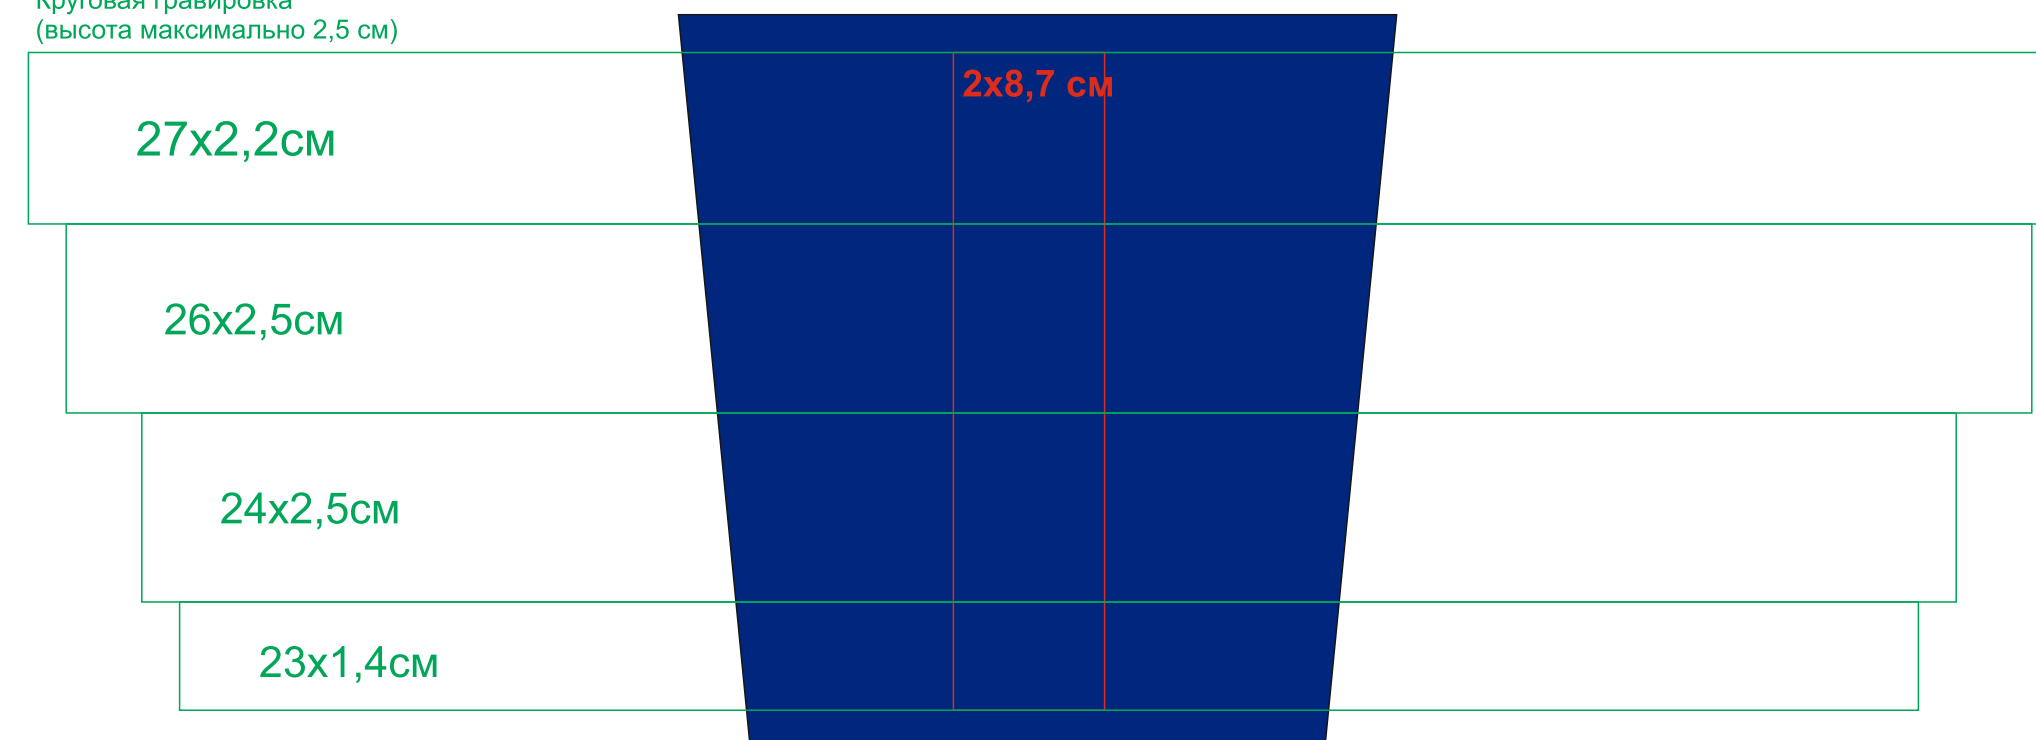

Круговая гравировка
(высота максимально 2,5 см)

Круговая гравировка
(высота максимально 2,5 см)

Круговая гравировка
(высота максимально 2,5 см)

23502/24

Круговая гравировка
(высота максимально 2,5 см)

Круговая гравировка
(высота максимально 2,5 см)

Круговая гравировка
(высота максимально 2,5 см)

23502/25

Круговая гравировка
(высота максимально 2,5 см)

Круговая гравировка
(высота максимально 2,5 см)

Круговая гравировка
(высота максимально 2,5 см)