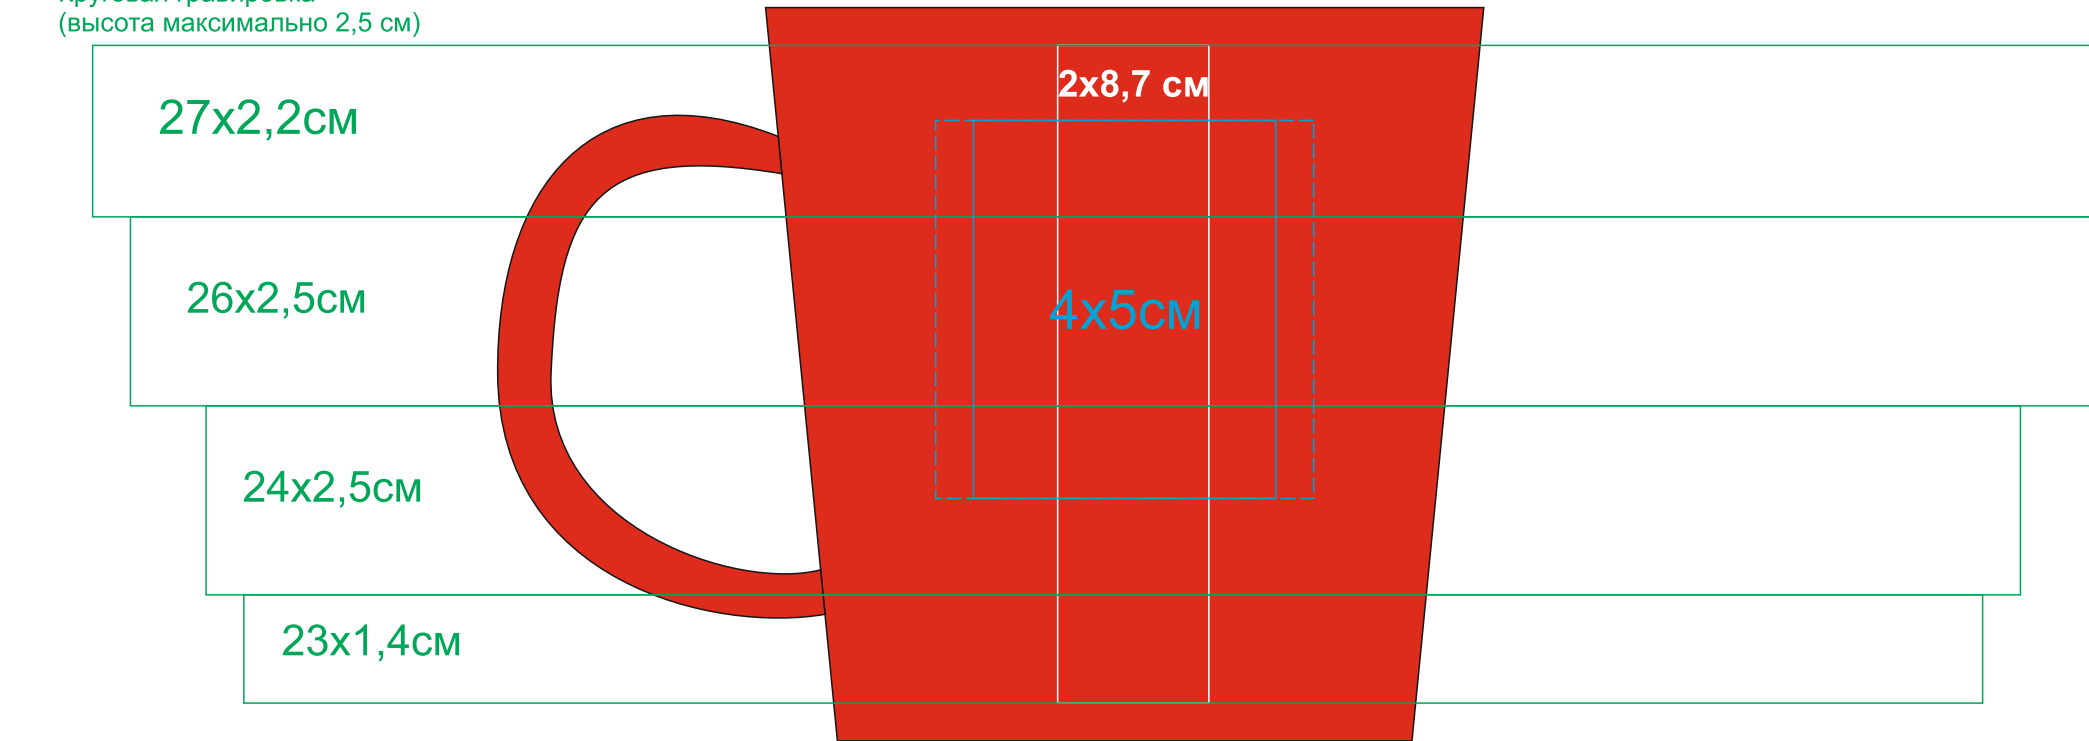

Кружка "Bali" 23502

методы нанесения: гравировка, круговая гравировка, тампопечать(в 1 кроющий цвет)

23502/06

Круговая гравировка
(высота максимально 2,5 см)

Круговая гравировка
(высота максимально 2,5 см)

Круговая гравировка
(высота максимально 2,5 см)

23502/08

Круговая гравировка
(высота максимально 2,5 см)

Круговая гравировка
(высота максимально 2,5 см)

Круговая гравировка
(высота максимально 2,5 см)

23502/15

Круговая гравировка
(высота максимально 2,5 см)

Круговая гравировка
(высота максимально 2,5 см)

Круговая гравировка
(высота максимально 2,5 см)

23502/24

Круговая гравировка
(высота максимально 2,5 см)

Круговая гравировка
(высота максимально 2,5 см)

Круговая гравировка
(высота максимально 2,5 см)

23502/25

Круговая гравировка
(высота максимально 2,5 см)

Круговая гравировка
(высота максимально 2,5 см)

Круговая гравировка
(высота максимально 2,5 см)