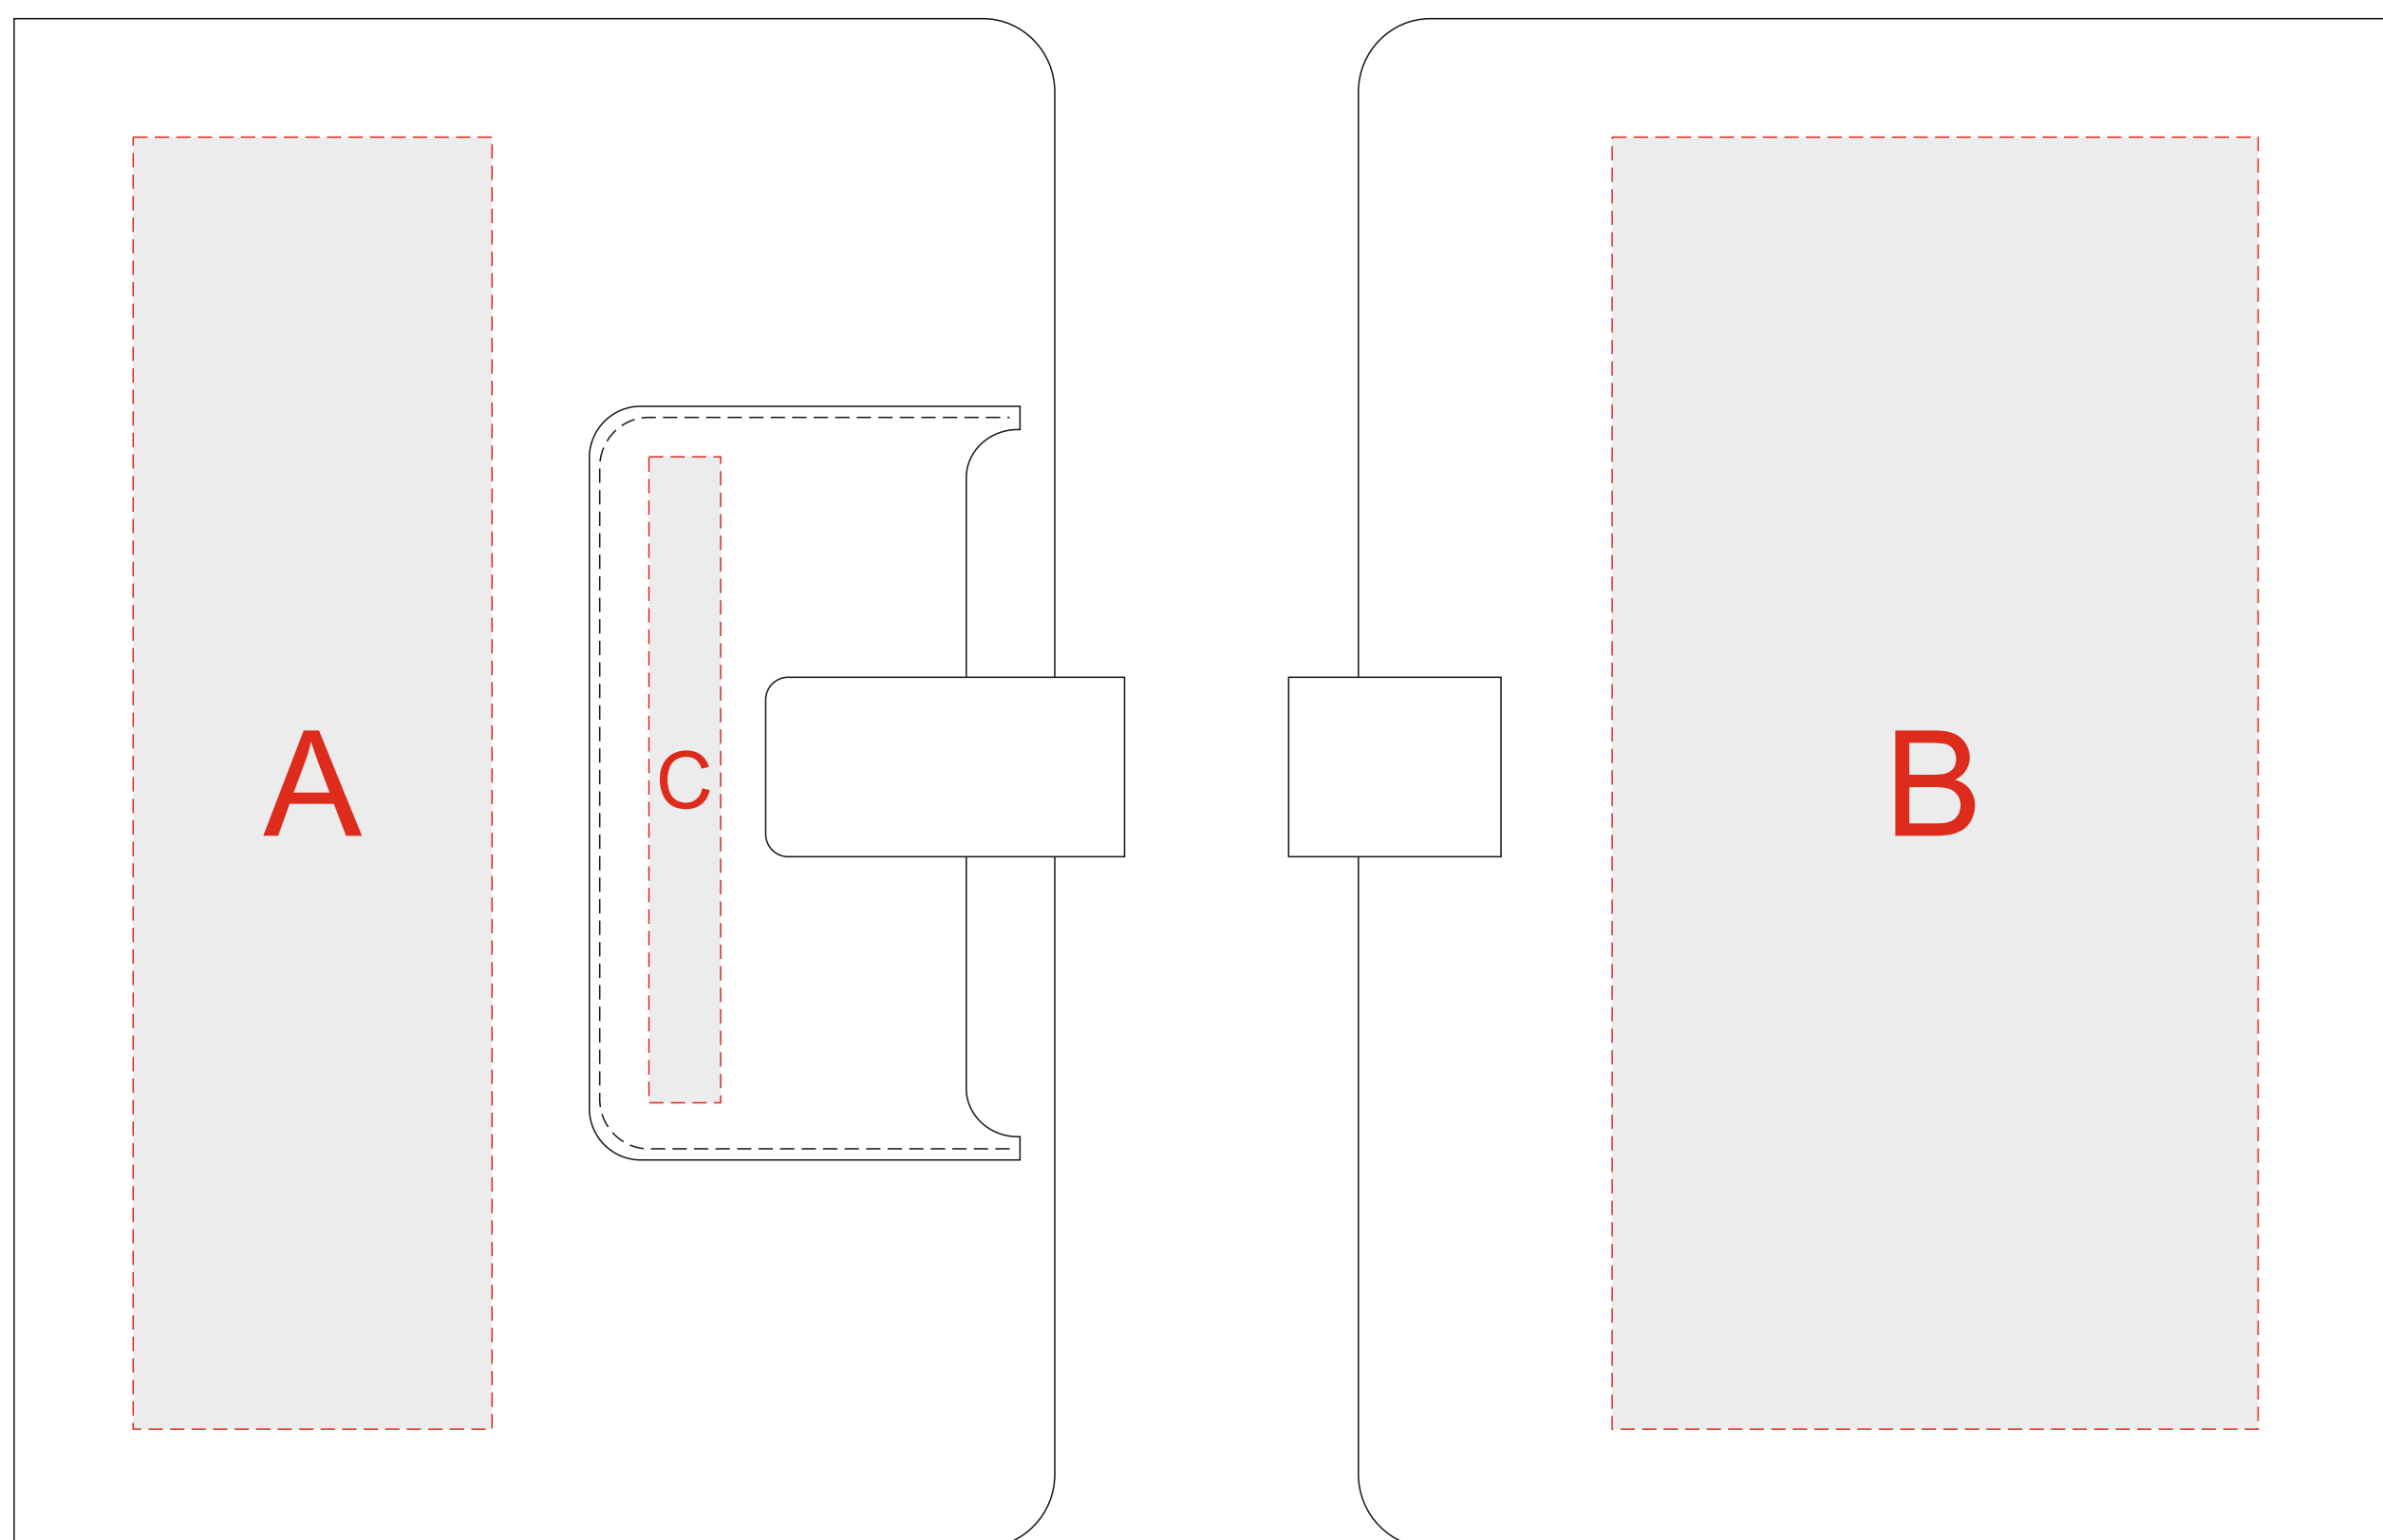

Арт.789308

лицо

оборот

А	Вид нанесения	Макс площадь (Ш*В)
	Термотрансфер	50x180мм
В	Вид нанесения	Макс площадь (Ш*В)
	Термотрансфер	90x180мм
С	Вид нанесения	Макс площадь (Ш*В)
	Тиснение	10x90мм