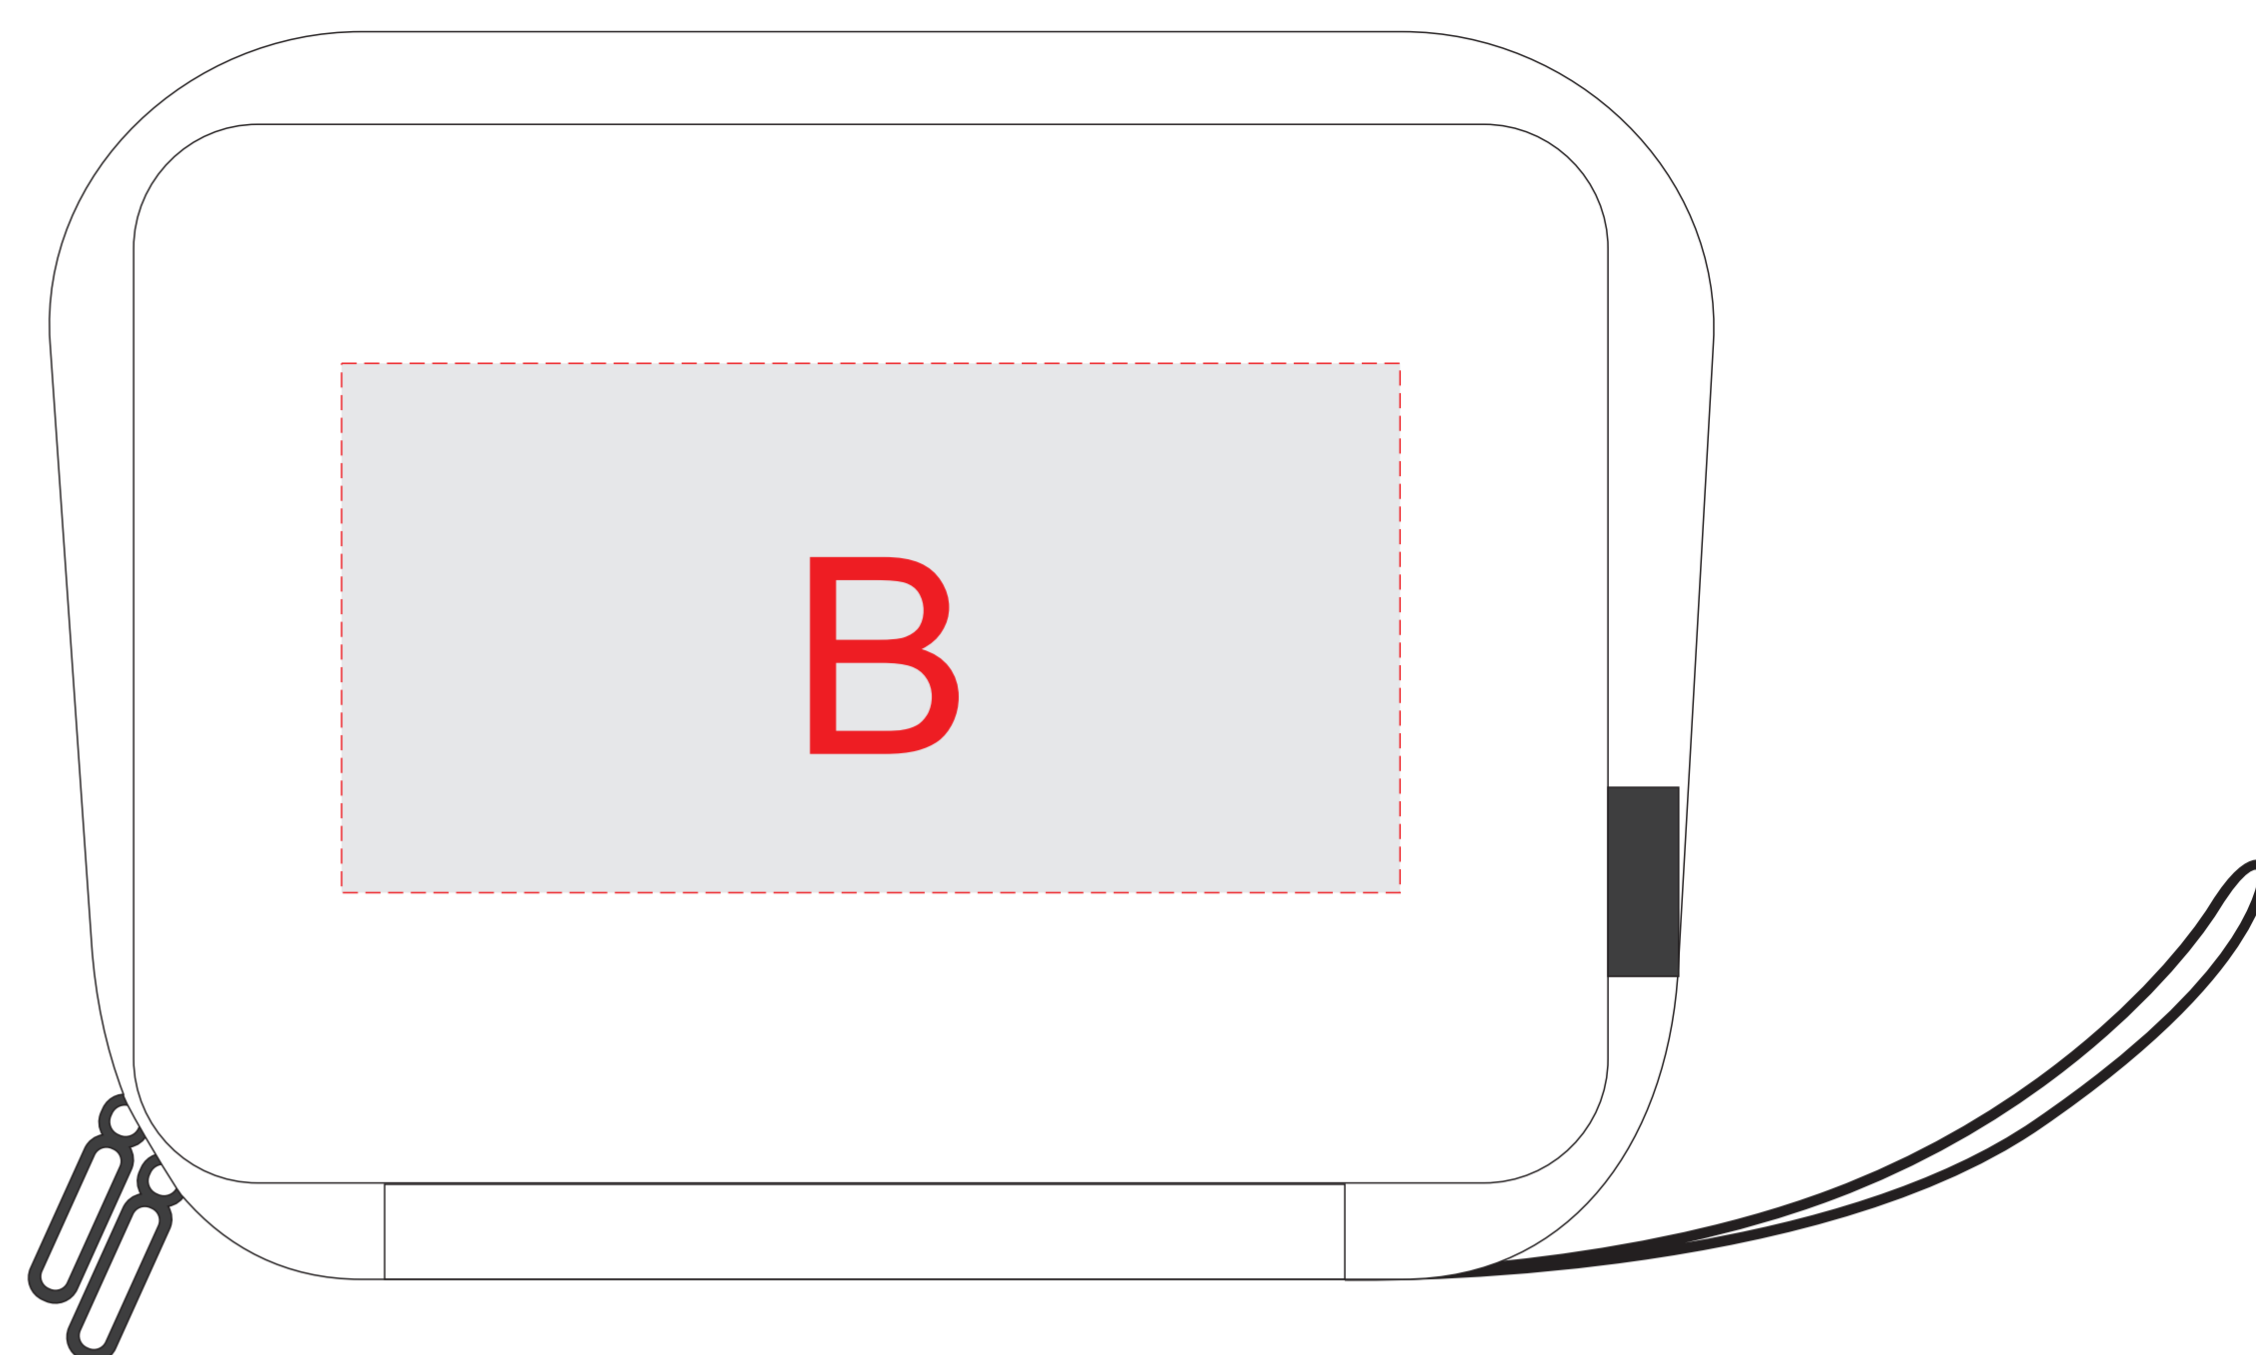

Арт.836008

сторона 1

сторона 2

металлический шильд
(в комплекте)
вклеивается в зону А

гравировка хром

A	Вид нанесения	Макс площадь (Ш*В)
	Смола	46x26мм

B	Вид нанесения	Макс площадь (Ш*В)
	Термотрансфер	140x70мм

C	Вид нанесения	Макс площадь (Ш*В)
	Гравировка	36x18мм

металлический шильд
(в комплекте)
вклеивается в зону А