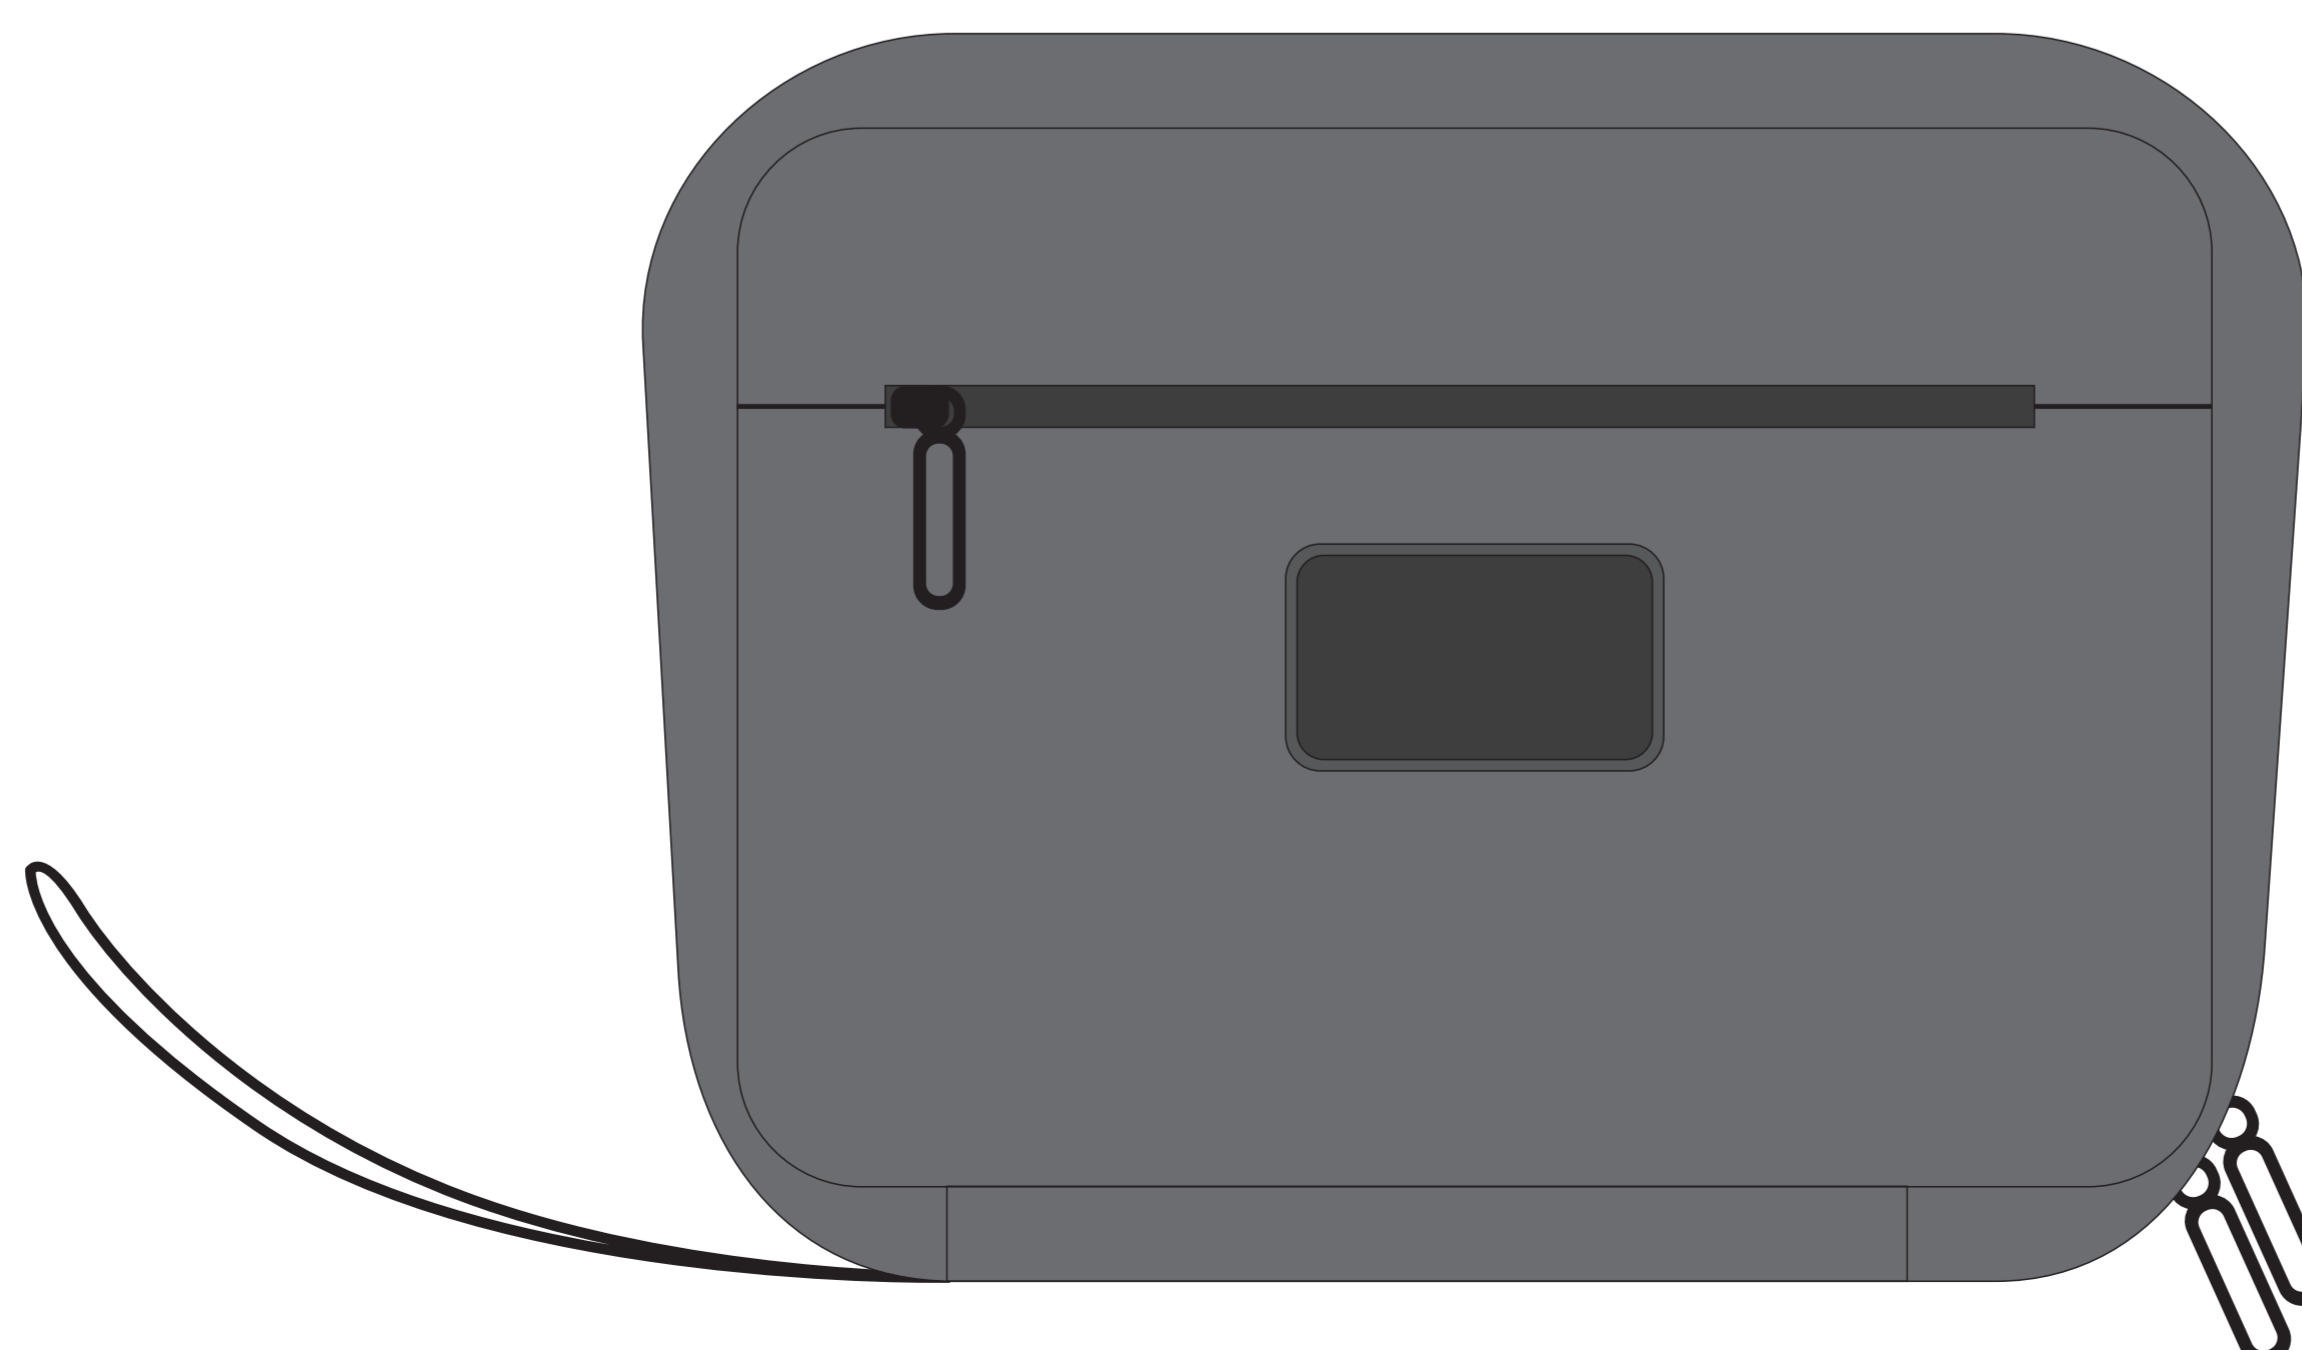

Арт.836008

сторона 1

сторона 2

металлический шильд
(в комплекте)
вклеивается в зону А

гравировка хром

A	Вид нанесения	Макс площадь (Ш*В)
	Смола	46x26мм

B	Вид нанесения	Макс площадь (Ш*В)
	Термотрансфер	140x70мм

C	Вид нанесения	Макс площадь (Ш*В)
	Гравировка	36x18мм

металлический шильд
(в комплекте)
вклеивается в зону А