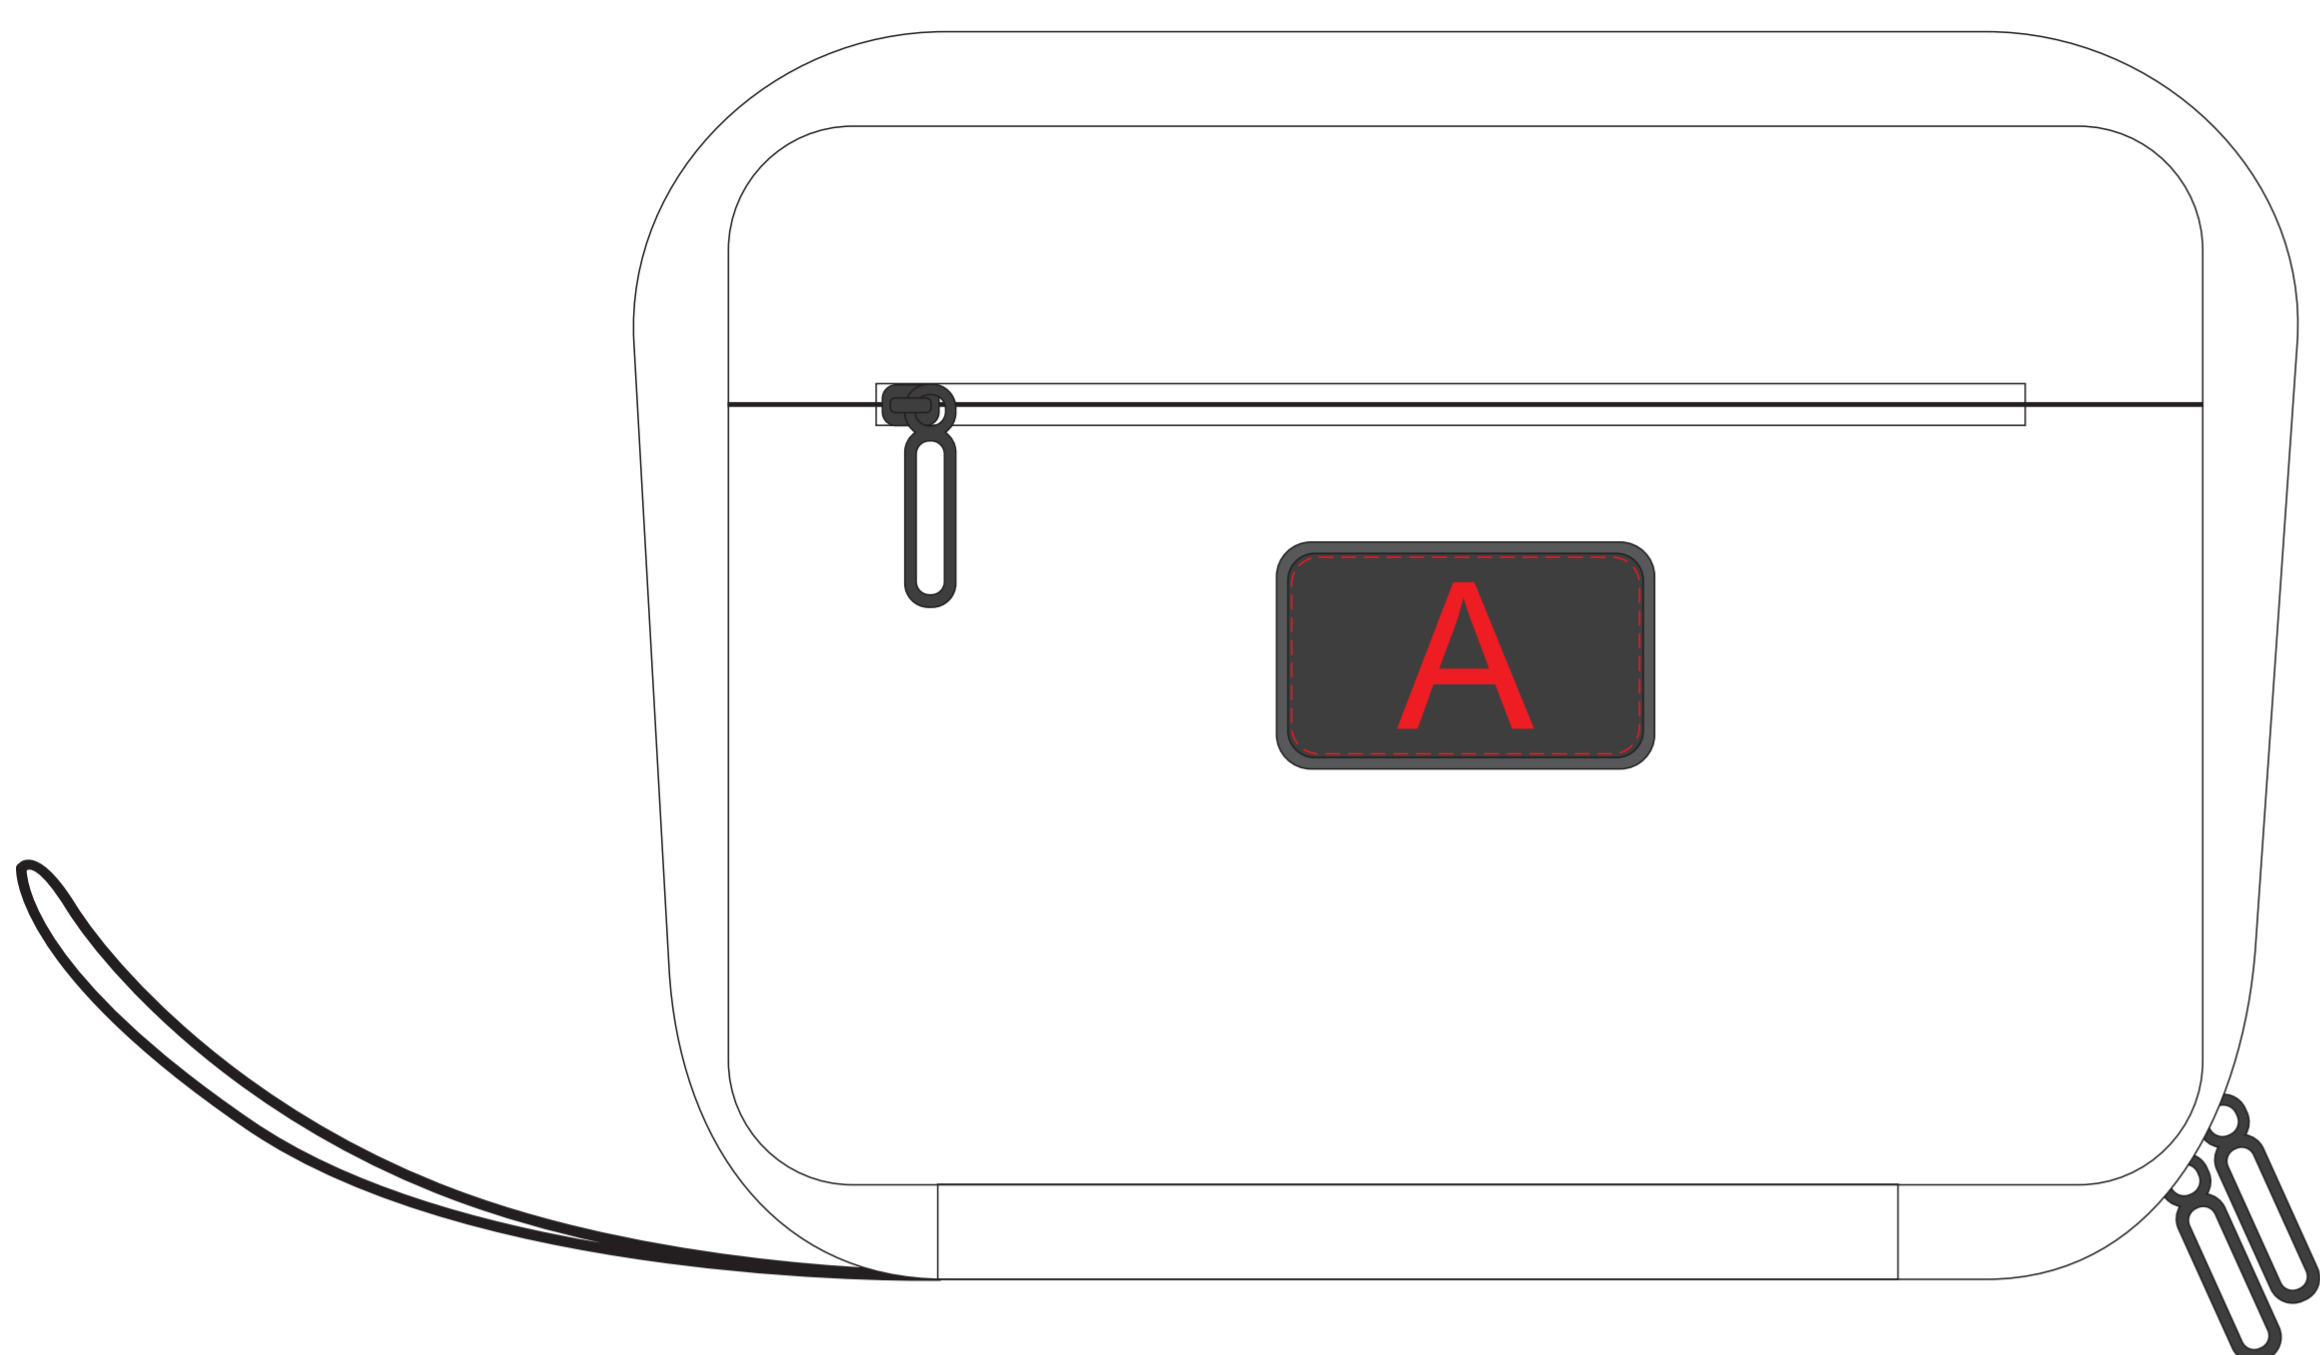

Арт.836008

сторона 1

сторона 2

металлический шильд
(в комплекте)
вклеивается в зону А

гравировка хром

A	Вид нанесения	Макс площадь (Ш*В)
	Смола	46x26мм

B	Вид нанесения	Макс площадь (Ш*В)
	Термотрансфер	140x70мм

C	Вид нанесения	Макс площадь (Ш*В)
	Гравировка	36x18мм

металлический шильд
(в комплекте)
вклеивается в зону А