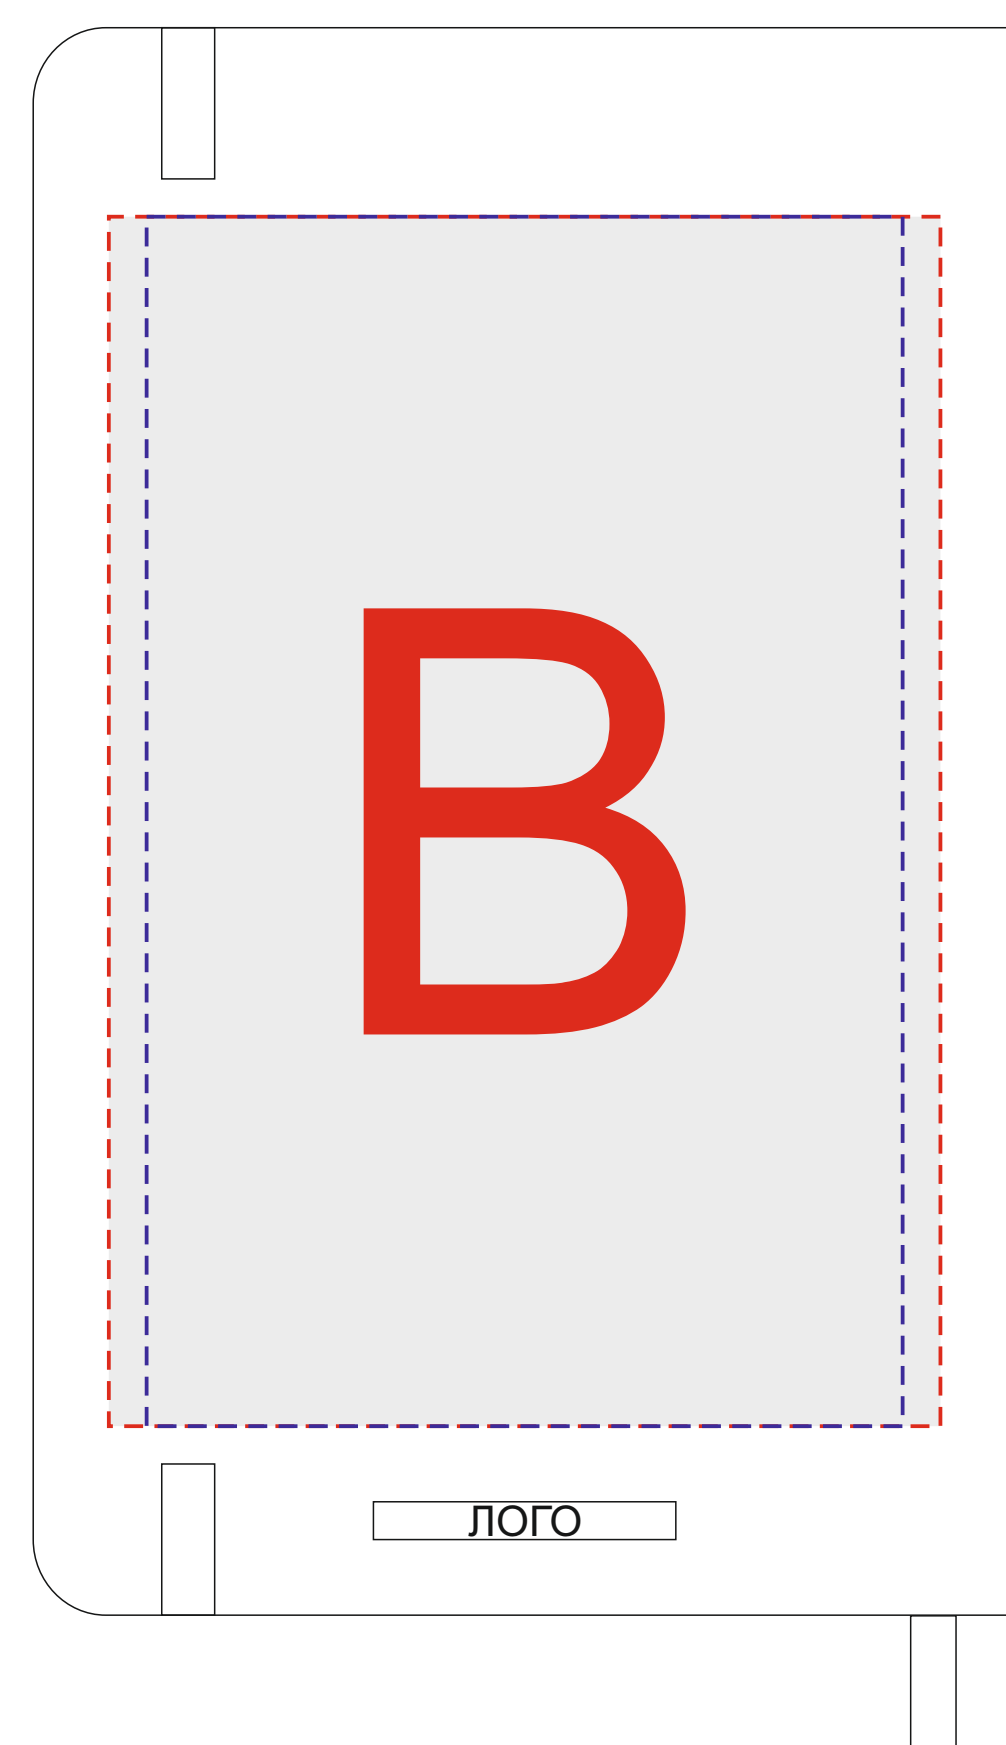

Лицо

Оборот

A	Вид нанесения	Макс площадь (Ш*В)
	Тампопечать	50x50мм
	Трафаретная печать (1+0)	100x170мм
	Металлостикер	100x170мм
	Тиснение	95x95мм
	Шильд спектрум	110x150мм

B	Вид нанесения	Макс площадь (Ш*В)
	Тампопечать	50x50мм
	Трафаретная печать (1+0)	100x160мм
	Металлостикер	100x160мм
	Тиснение	95x95мм
	Шильд спектрум	110x150мм

Гравировка серебро

A	Вид нанесения	Макс площадь (Ш*В)	B	Вид нанесения	Макс площадь (Ш*В)
	Гравировка	35мм		Гравировка	35мм
	Тампопечать	35мм		Тампопечать	35мм

Крышка коробки

A	Вид нанесения	Макс площадь (Ш*В)
	Шильд спектрум	150x150мм
	Металлостикер	170x150мм
	Цифровая печать	235x200мм
	Тиснение	95x95мм

Лицо

Оборот

Ложемент

Внимание! Толщина линий - не менее 1 мм.

A	Вид нанесения	Макс площадь (Ш*В)
	Гравировка	30x35мм

B	Вид нанесения	Макс площадь (Ш*В)
	Гравировка	100x150мм