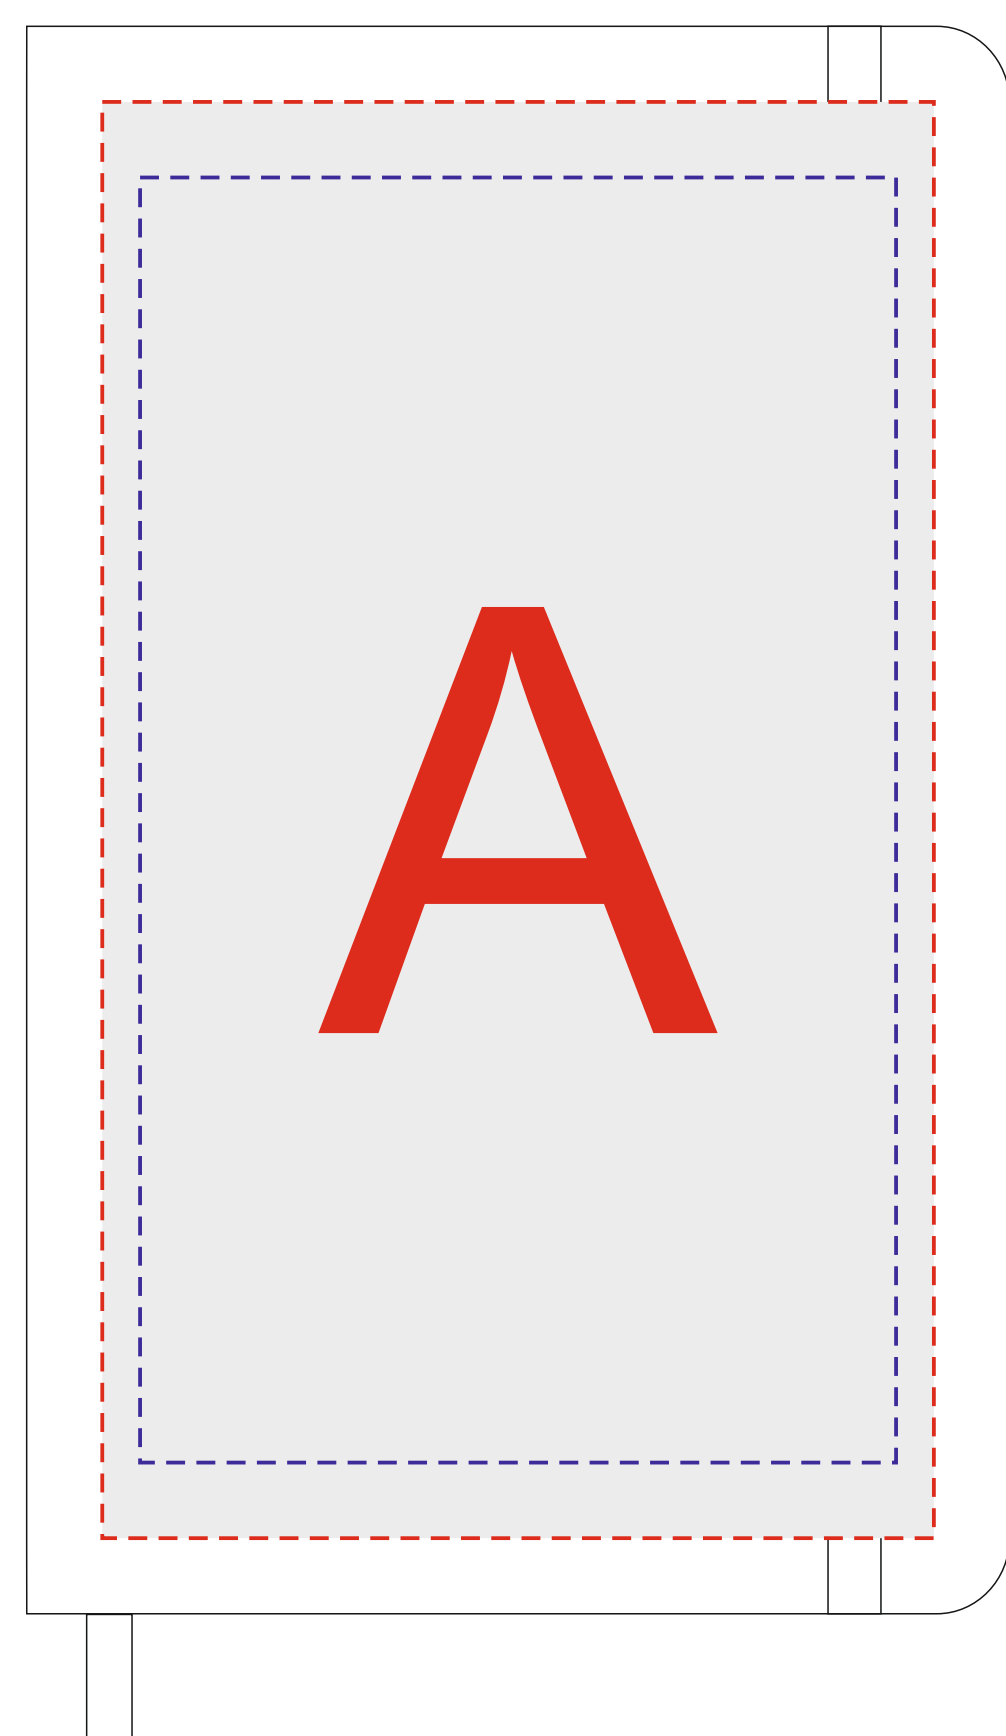

Лицо

Оборот

A	Вид нанесения	Макс площадь (Ш*В)
	Тампопечать	50x50мм
	Трафаретная печать (1+0)	100x170мм
	Металлостикер	100x170мм
	Тиснение	95x95мм
	Шильд спектрум	110x150мм

B	Вид нанесения	Макс площадь (Ш*В)
	Тампопечать	50x50мм
	Трафаретная печать (1+0)	100x160мм
	Металлостикер	100x160мм
	Тиснение	95x95мм
	Шильд спектрум	110x150мм

Гравировка серебро

A	Вид нанесения	Макс площадь (Ш*В)	B	Вид нанесения	Макс площадь (Ш*В)
	Гравировка	35мм		Гравировка	35мм
	Тампопечать	35мм		Тампопечать	35мм

Крышка коробки

A	Вид нанесения	Макс площадь (Ш*В)
	Шильд спектрум	150x150мм
	Металлостикер	170x150мм
	Цифровая печать	235x200мм
	Тиснение	95x95мм

Лицо

Оборот

Ложемент

Внимание! Толщина линий - не менее 1 мм.

A	Вид нанесения	Макс площадь (Ш*В)
	Гравировка	30x35мм

B	Вид нанесения	Макс площадь (Ш*В)
	Гравировка	100x150мм