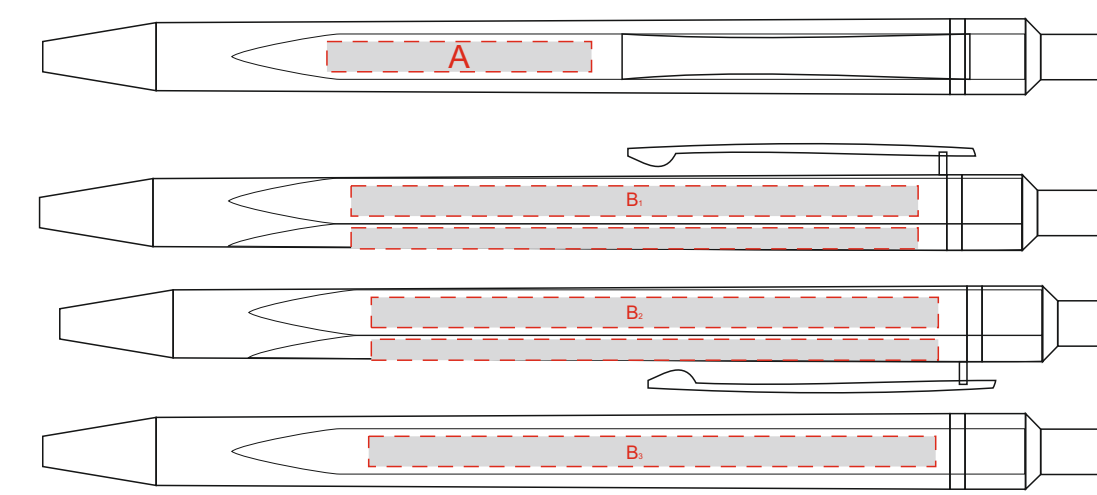

Лицо

Оборот

A	Вид нанесения	Макс площадь (Ш*В)
	Тампопечать	50x50мм
	Трафаретная печать (1+0)	100x170мм
	Металлостикер	100x170мм
	Тиснение	95x95мм
	Шильд спектрум	110x150мм

B	Вид нанесения	Макс площадь (Ш*В)
	Тампопечать	50x50мм
	Трафаретная печать (1+0)	100x160мм
	Металлостикер	100x160мм
	Тиснение	95x95мм
	Шильд спектрум	110x150мм

Гравировка серебро

A	Вид нанесения	Макс площадь (Ш*В)	B	Вид нанесения	Макс площадь (Ш*В)
	Гравировка	35мм		Гравировка	35мм
	Тампопечать	35мм		Тампопечать	35мм

Крышка коробки

A	Вид нанесения	Макс площадь (Ш*В)
	Шильд спектрум	150x150мм
	Металлостикер	170x150мм
	Цифровая печать	235x200мм
	Тиснение	95x95мм

Лицо

Оборот

Ложемент

Внимание! Толщина линий - не менее 1 мм.

A	Вид нанесения	Макс площадь (Ш*В)
	Гравировка	30x35мм

B	Вид нанесения	Макс площадь (Ш*В)
	Гравировка	100x150мм