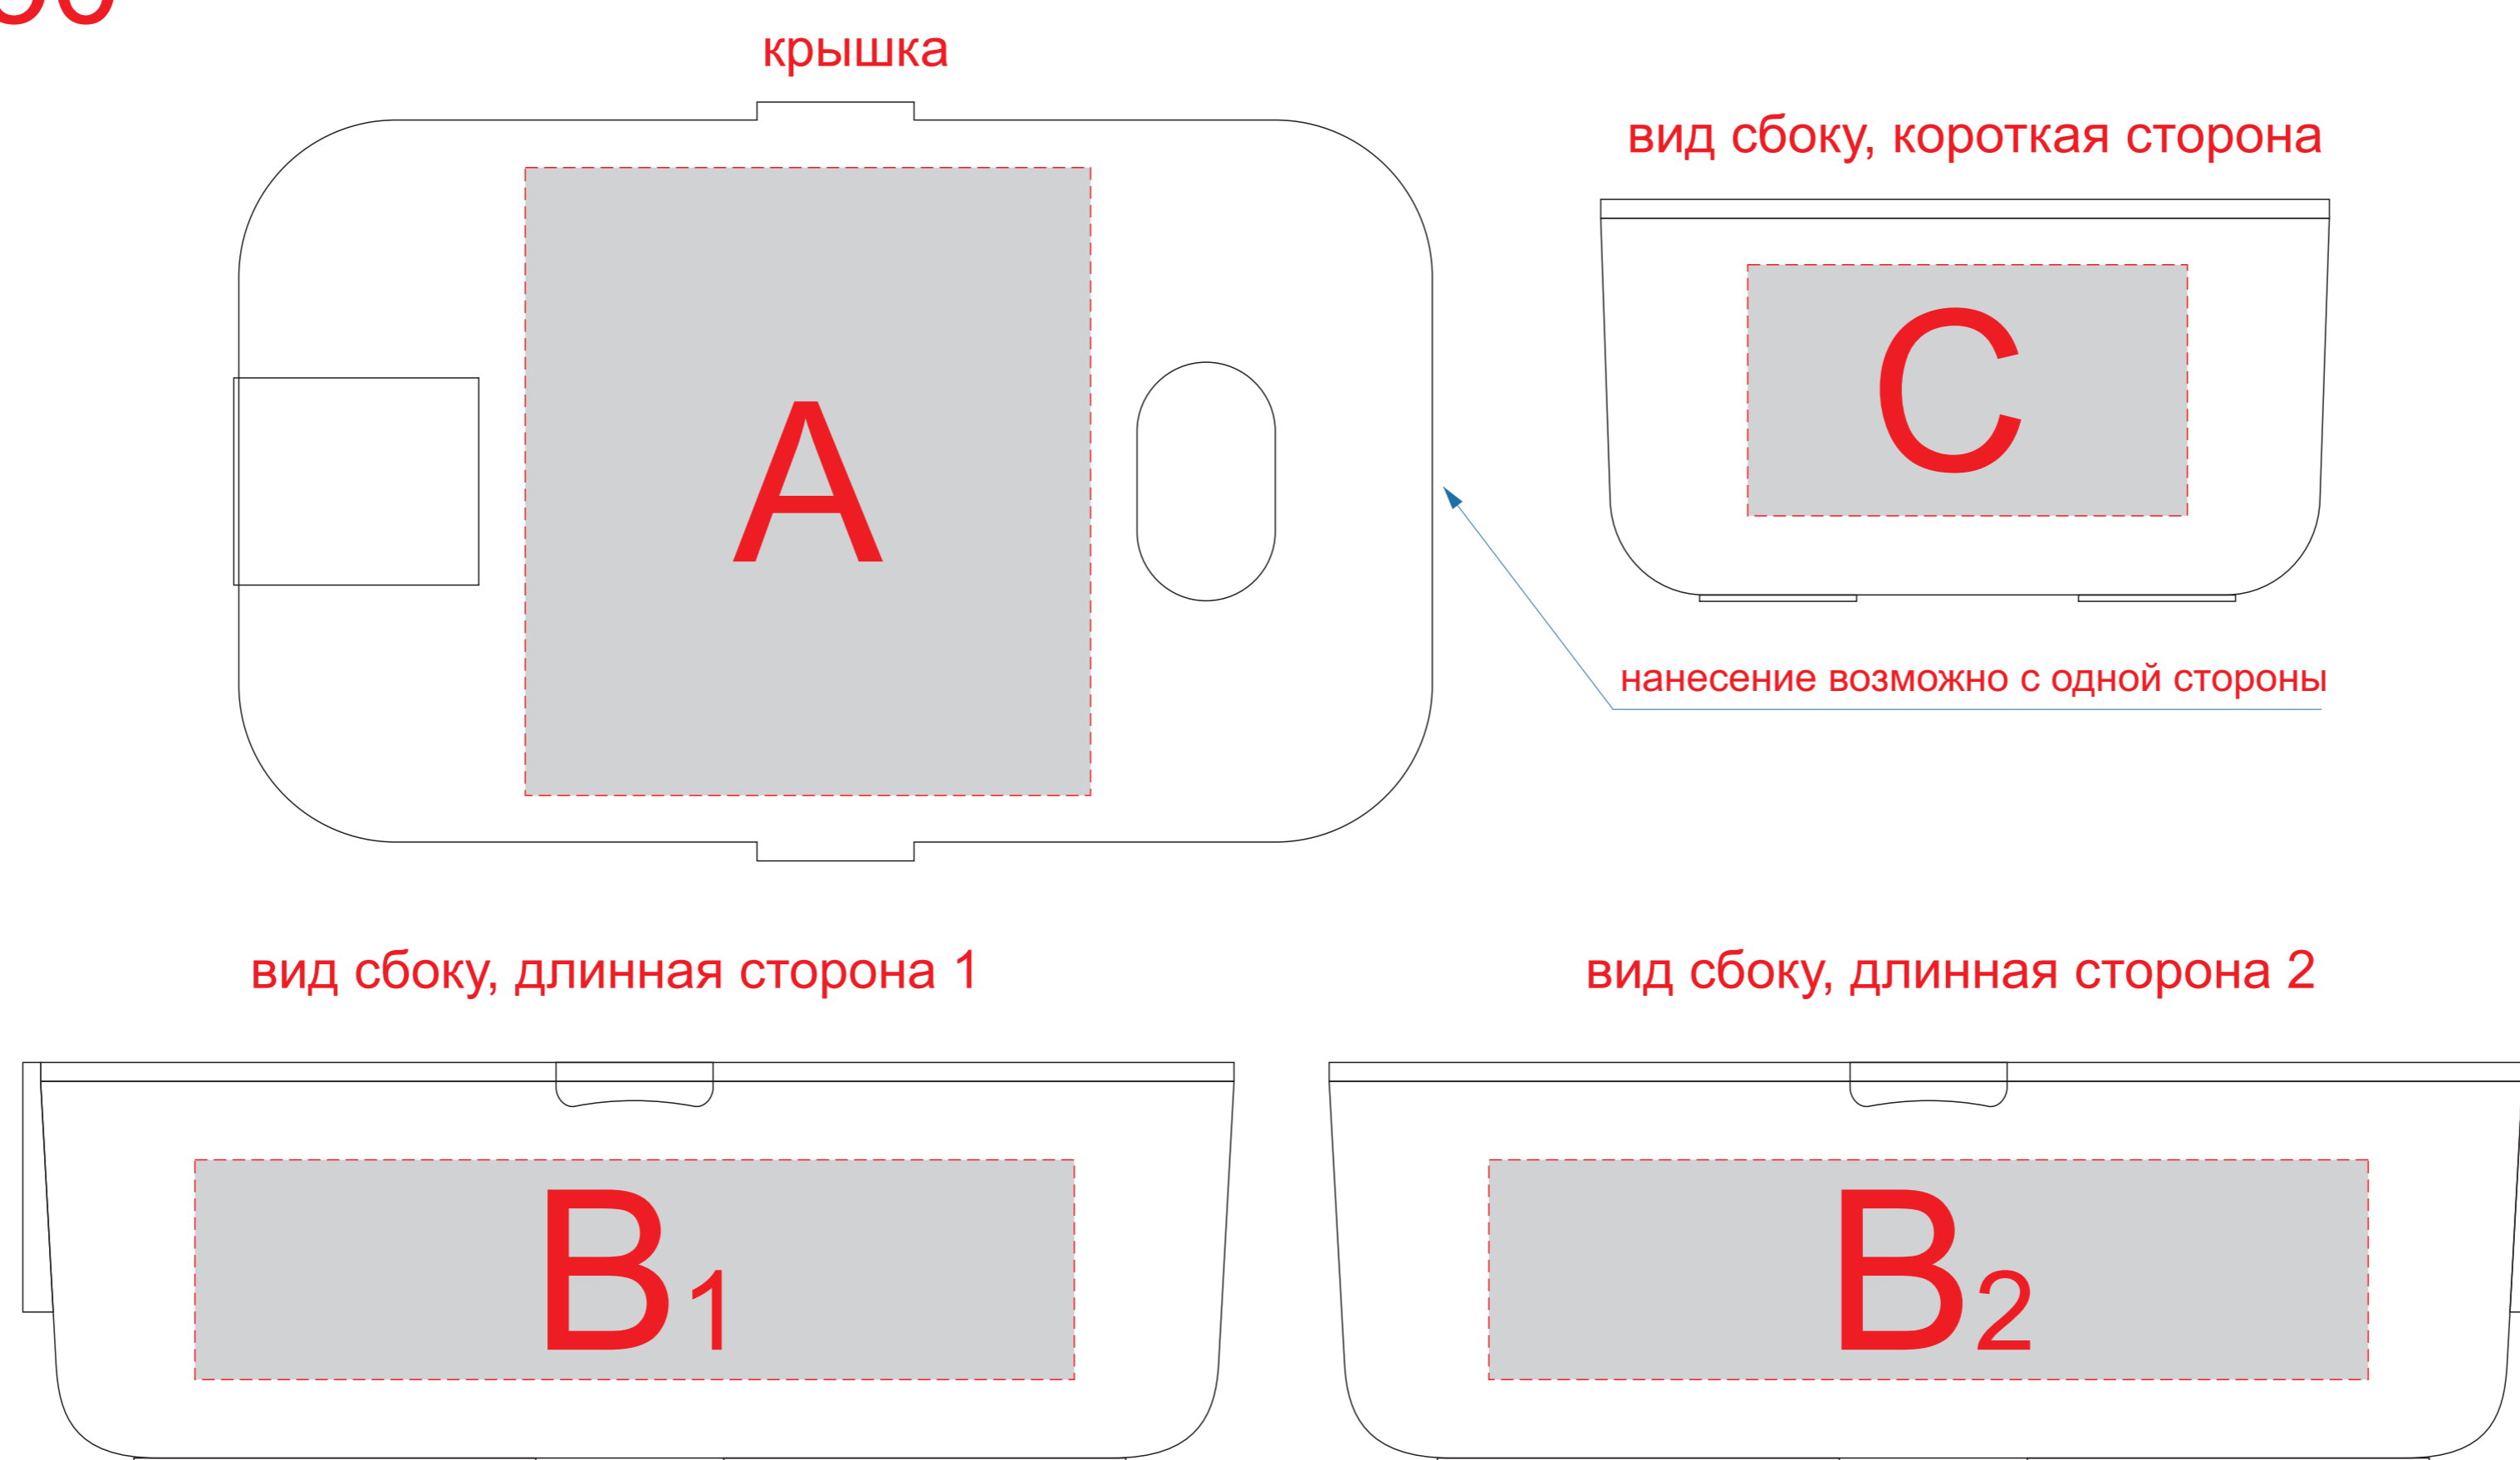

Арт. 82850

А	Вид нанесения	Макс площадь (Ш*В)
	Тампопечать	50x50мм
	Уф печать	90x100мм
В	Вид нанесения	Макс площадь (Ш*В)
	Тампопечать	50x35мм
С	Вид нанесения	Макс площадь (Ш*В)
	Тампопечать	50x40мм