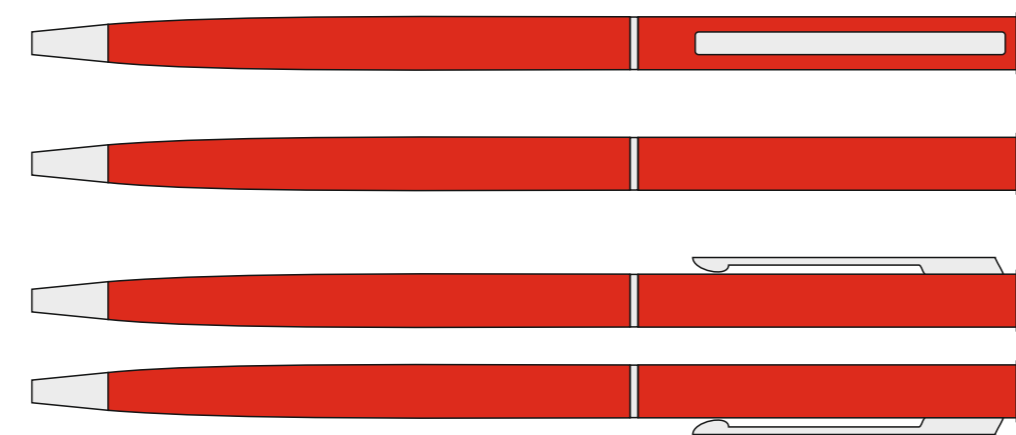

Арт. 700317.01

A	Вид нанесения	Макс площадь (Ш*В)
	Уф-печать	77x135мм
	Тиснение	70x95мм

B	Вид нанесения	Макс площадь (Ш*В)
	Гравировка	50x4мм
C	Вид нанесения	Макс площадь (Ш*В)
	Гравировка	40x4мм

Нанесение возможно с обеих сторон

D	Вид нанесения	Макс площадь (Ш*В)
	Гравировка	25x10мм
	Тампопечать	25x10мм
	Уф-печать	25x10мм

Крышка коробки

E	Вид нанесения	Макс площадь (Ш*В)
	Шильд спектрум	150x150мм
	Металлостикер	160x150мм
	Цифровая печать	160x150мм
	Тиснение	95x95мм

ложемент

Внимание! Толщина линий - не менее 1 мм.

F	Вид нанесения	Макс площадь (Ш*В)
	Гравировка	20x40мм

G	Вид нанесения	Макс площадь (Ш*В)
	Гравировка	75x125мм