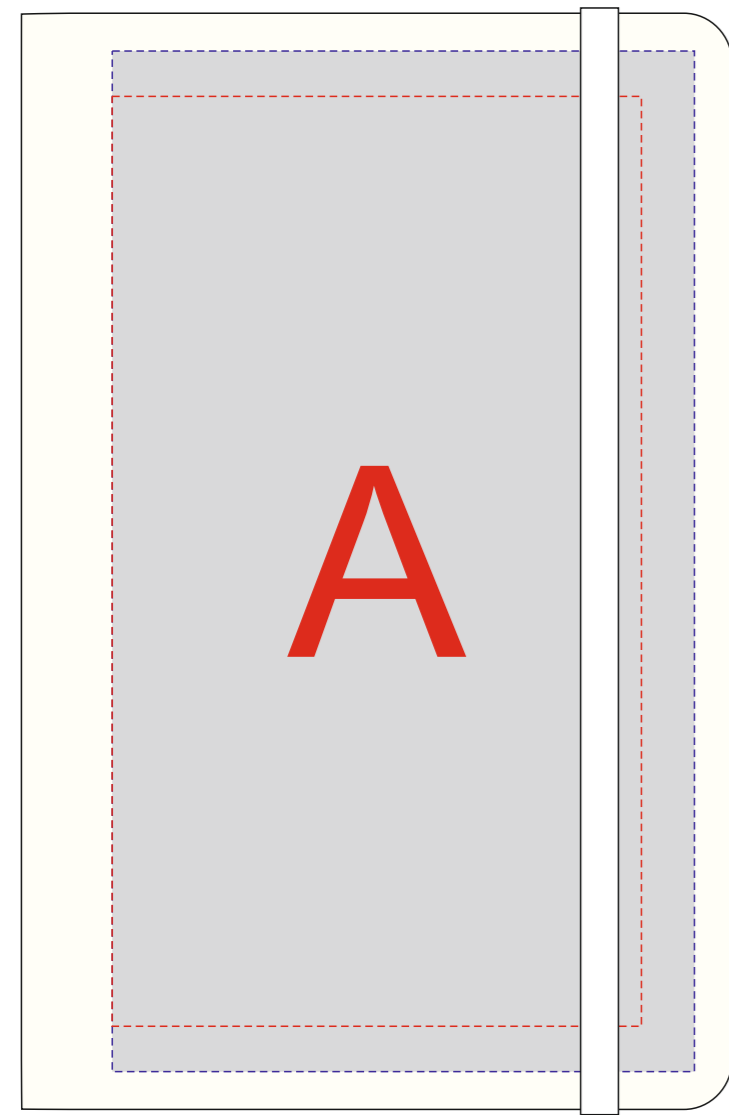

Арт. 700317.01

A	Вид нанесения	Макс площадь (Ш*В)
	Уф-печать	77x135мм
	Тиснение	70x95мм

B	Вид нанесения	Макс площадь (Ш*В)
	Гравировка	50x4мм
C	Вид нанесения	Макс площадь (Ш*В)
	Гравировка	40x4мм

Нанесение возможно с обеих сторон

D	Вид нанесения	Макс площадь (Ш*В)
	Гравировка	25x10мм
	Тампопечать	25x10мм
	Уф-печать	25x10мм

Крышка коробки

E	Вид нанесения	Макс площадь (Ш*В)
	Шильд спектрум	150x150мм
	Металлостикер	160x150мм
	Цифровая печать	160x150мм
	Тиснение	95x95мм

ложемент

Внимание! Толщина линий - не менее 1 мм.

F	Вид нанесения	Макс площадь (Ш*В)
	Гравировка	20x40мм

G	Вид нанесения	Макс площадь (Ш*В)
	Гравировка	75x125мм