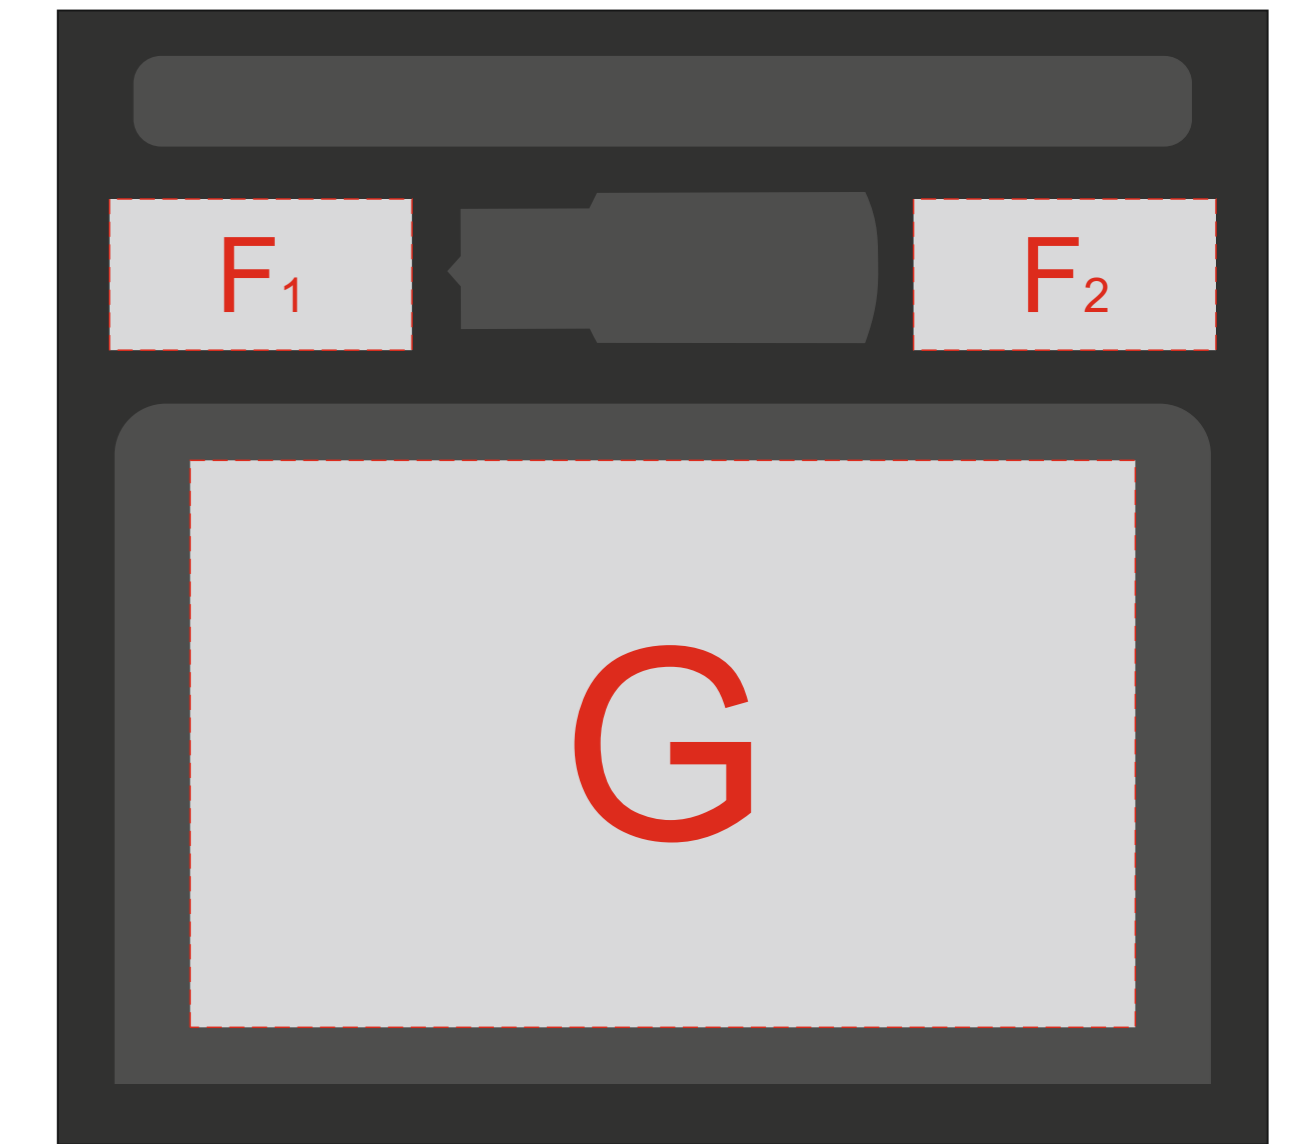

Арт. 700317.01

A	Вид нанесения	Макс площадь (Ш*В)
	Уф-печать	77x135мм
	Тиснение	70x95мм

B	Вид нанесения	Макс площадь (Ш*В)
	Гравировка	50x4мм
C	Вид нанесения	Макс площадь (Ш*В)
	Гравировка	40x4мм

Нанесение возможно с обеих сторон

ложемент

Внимание! Толщина линий - не менее 1 мм.

F	Вид нанесения	Макс площадь (Ш*В)
	Гравировка	20x40мм

G	Вид нанесения	Макс площадь (Ш*В)
	Гравировка	75x125мм