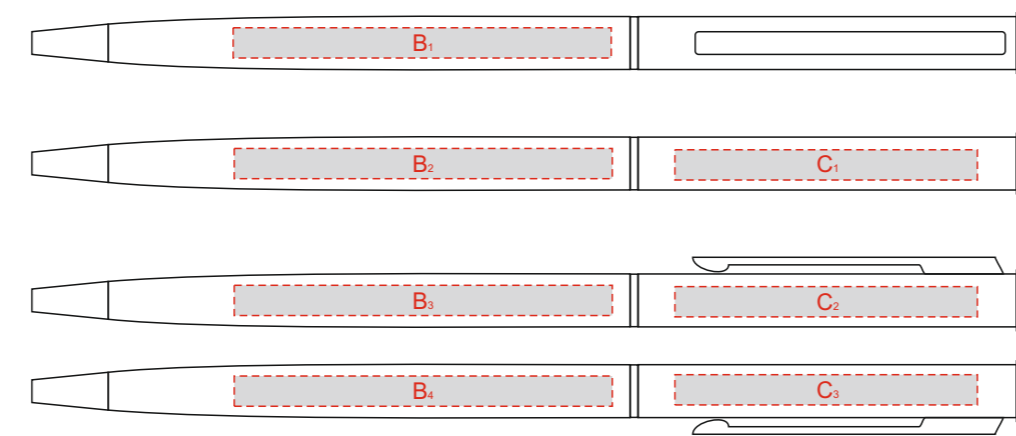

Арт. 700317.01

A	Вид нанесения	Макс площадь (Ш*В)
	Уф-печать	77x135мм
	Тиснение	70x95мм

B	Вид нанесения	Макс площадь (Ш*В)
	Гравировка	50x4мм
C	Вид нанесения	Макс площадь (Ш*В)
	Гравировка	40x4мм

Нанесение возможно с обеих сторон

D	Вид нанесения	Макс площадь (Ш*В)
	Гравировка	25x10мм
	Тампопечать	25x10мм
	Уф-печать	25x10мм

Крышка коробки

E	Вид нанесения	Макс площадь (Ш*В)
	Шильд спектрум	150x150мм
	Металлостикер	160x150мм
	Цифровая печать	160x150мм
	Тиснение	95x95мм

ложемент

Внимание! Толщина линий - не менее 1 мм.

F	Вид нанесения	Макс площадь (Ш*В)
	Гравировка	20x40мм

G	Вид нанесения	Макс площадь (Ш*В)
	Гравировка	75x125мм