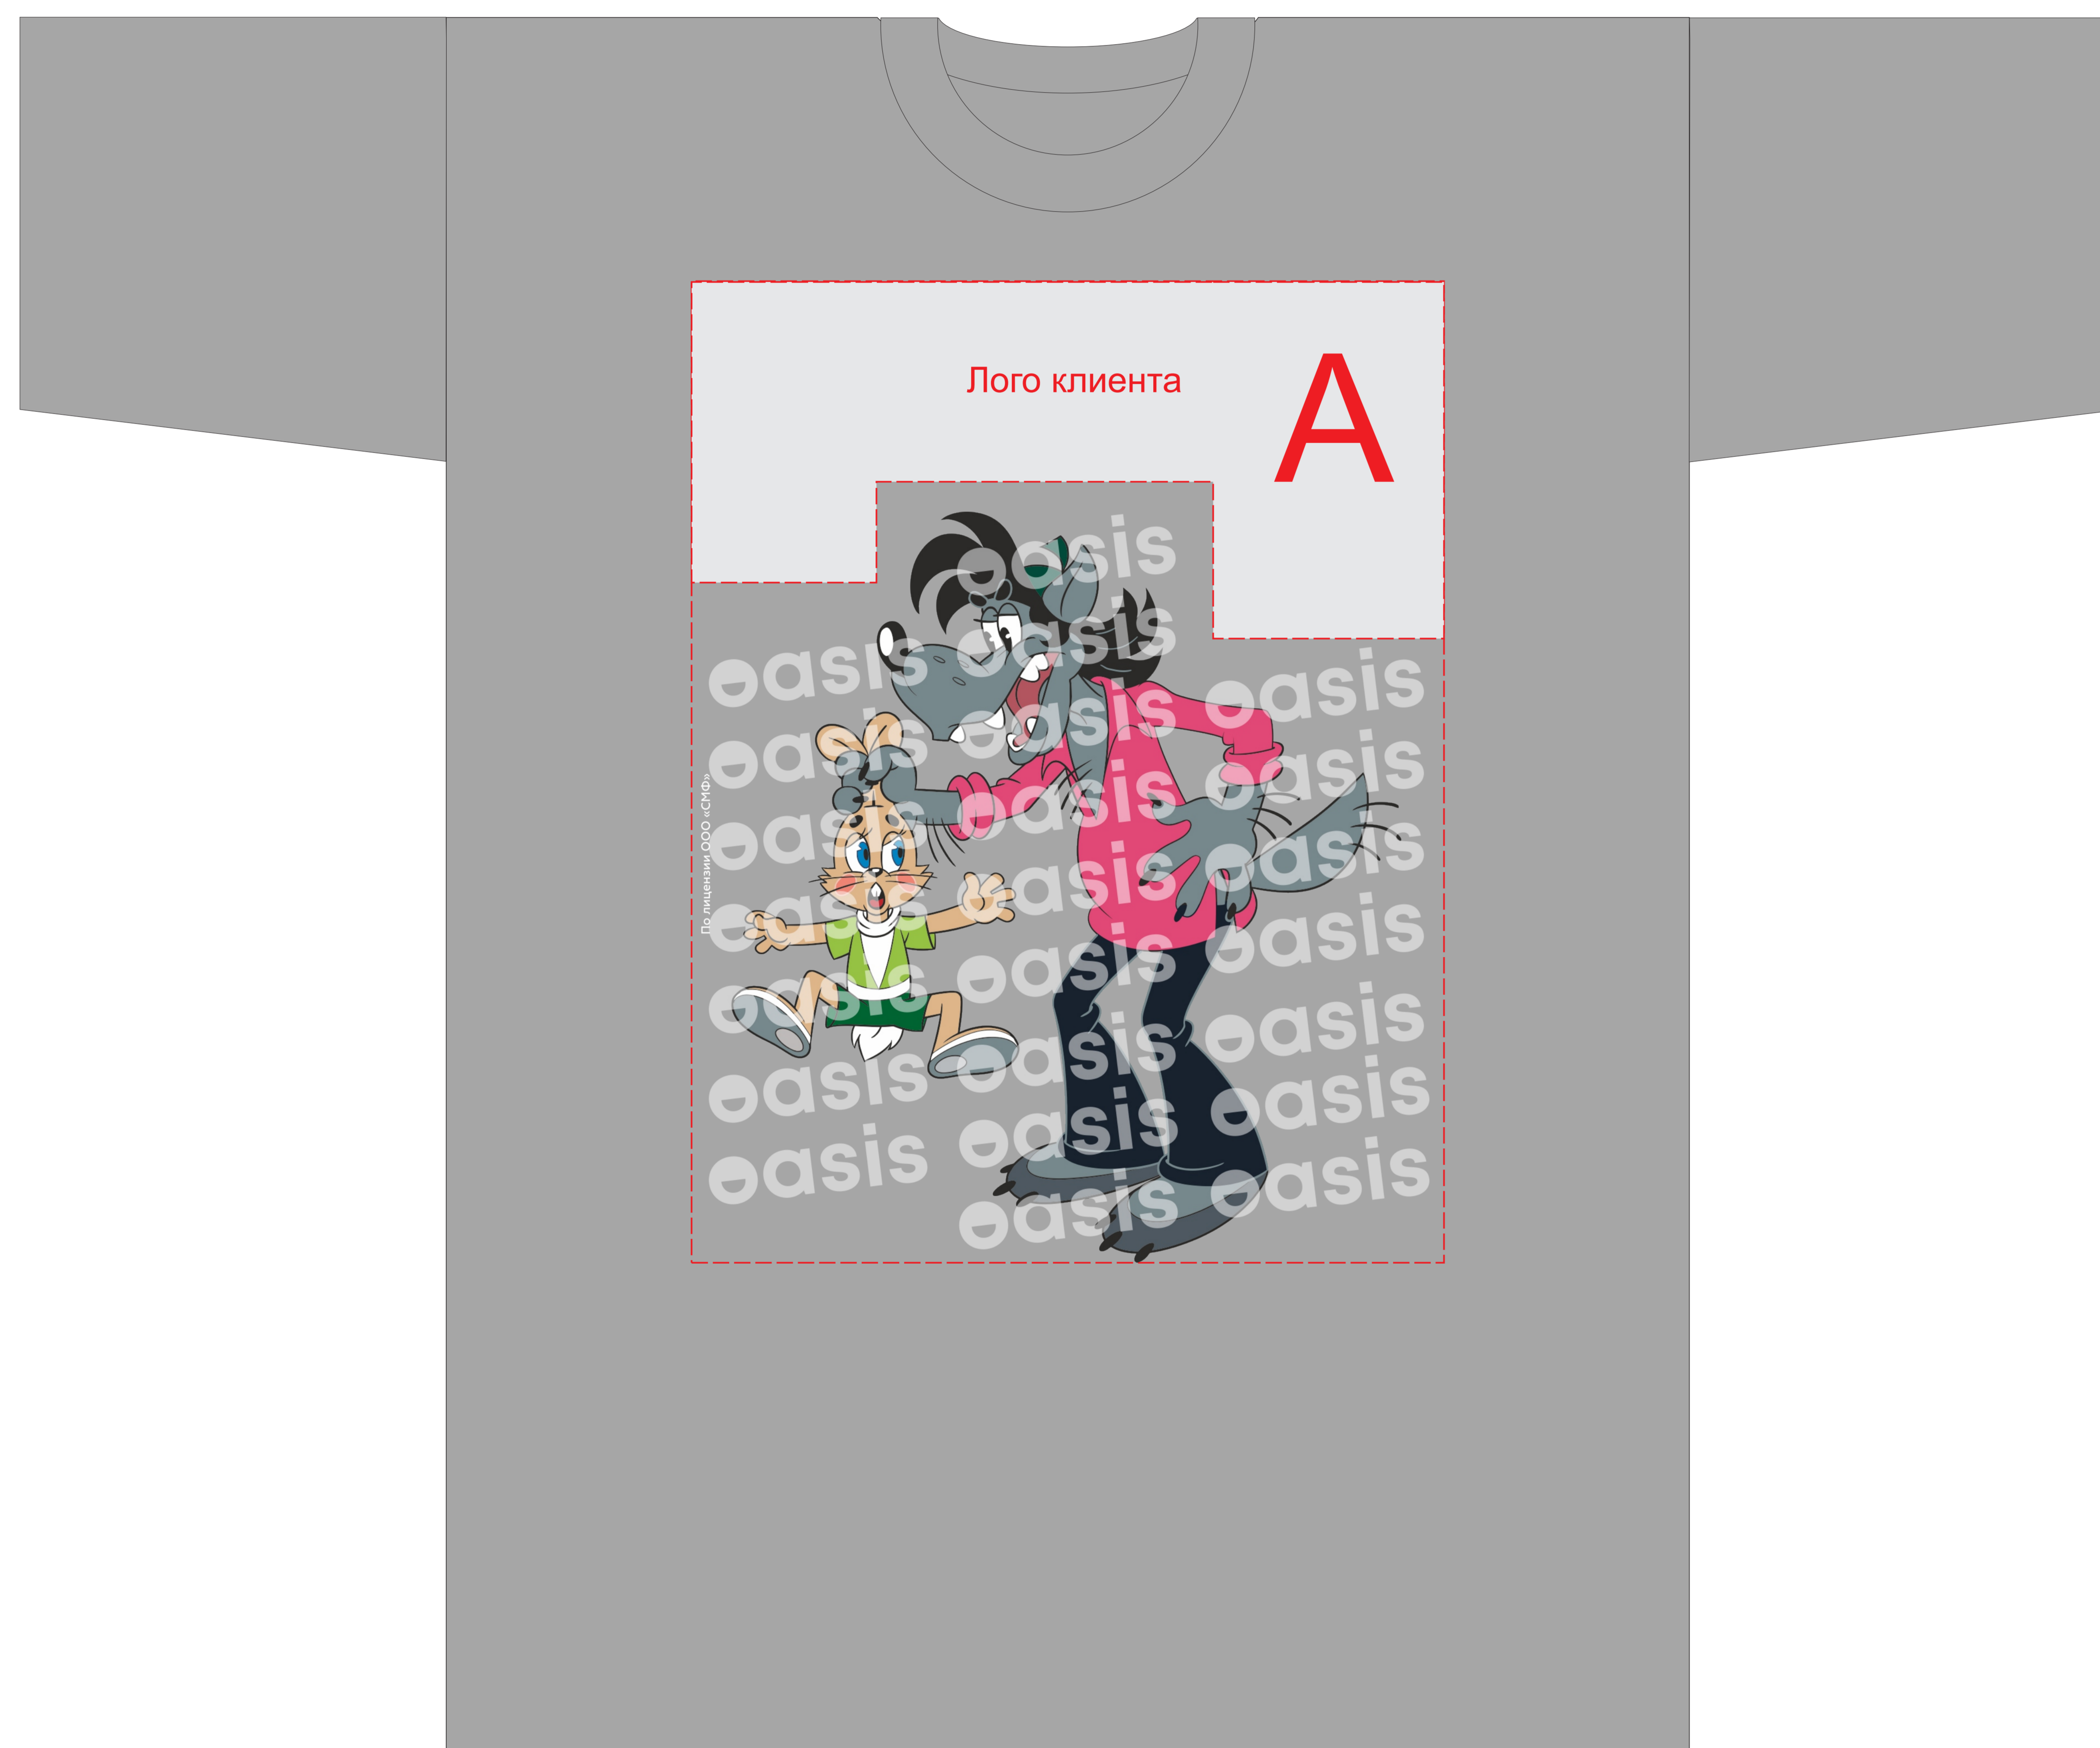

Арт. 6554458-SMF-NP06

Внимание! Согласно ограничениям правообладателя ООО "Союзмультфильм", оригинальный контент/дизайн заказчиков может располагаться строго внутри областей, отмеченных пунктиром и подписью "лого клиента".

для футболок с размерами на 3-4/5-6/7-8 лет

A	Вид нанесения	Макс площадь (Ш*В)
	Текстильный принтер	230x109мм

для футболок с размерами на 9-10/11-12 лет

A	Вид нанесения	Макс площадь (Ш*В)
	Текстильный принтер	280x111мм