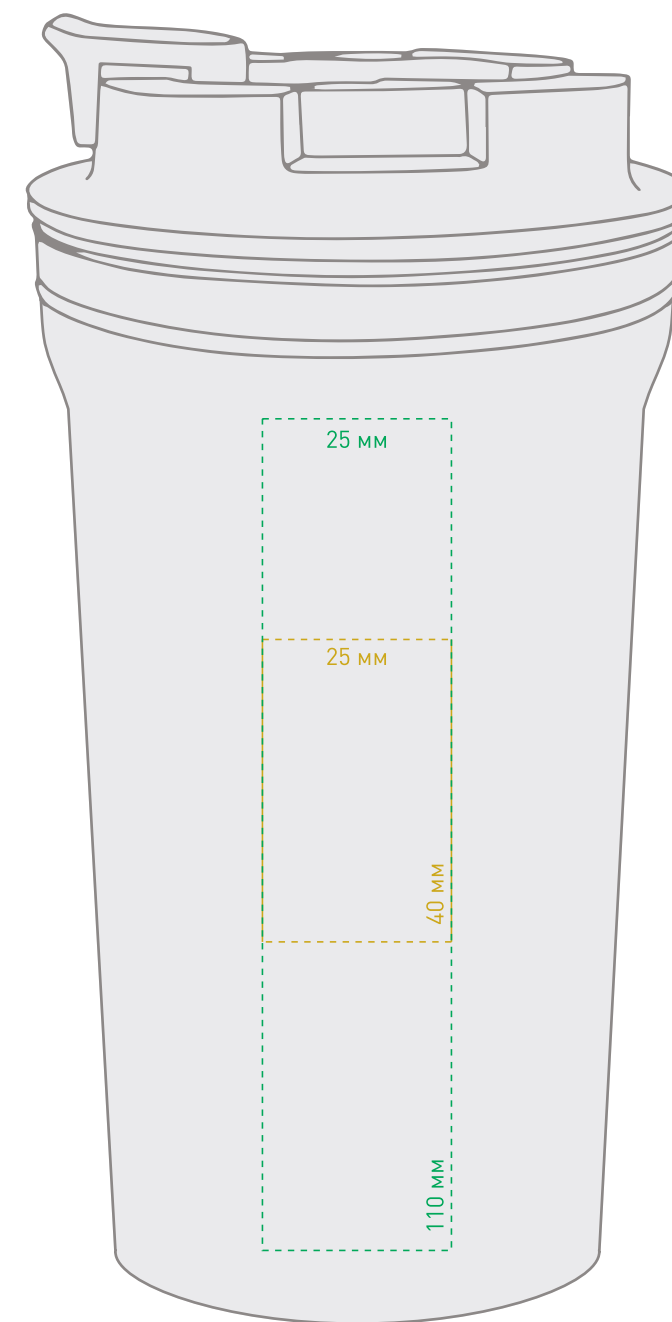

**М 1:1**

**Артикул 465**

**Стакан New Basic**

Нанесение:

УФ-печать

тампопечать (1 цвет)

*Вид спереди*

*Вид сзади*

*Вид сбоку 1*

*Вид сбоку 2*