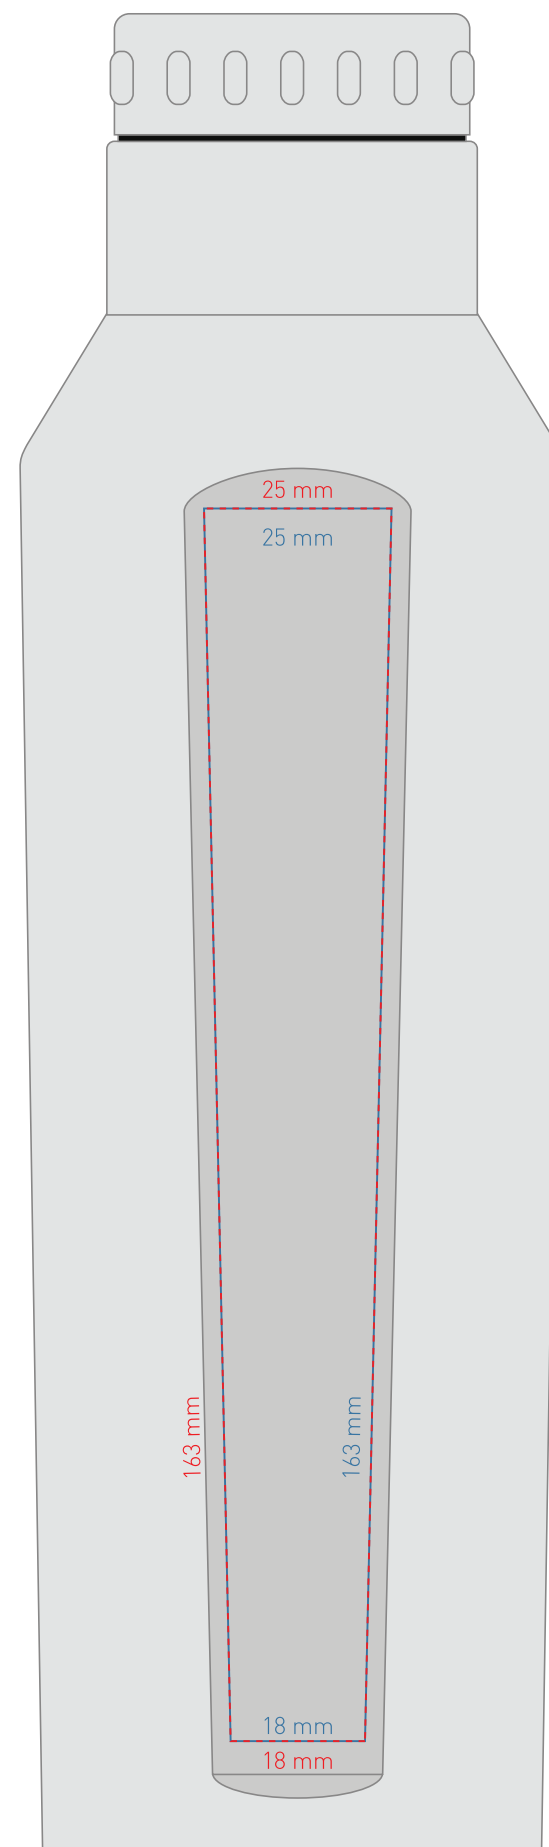

М 1:1

Артикул 345

Термобутылка E-shape

Нанесение:

УФ-печать

лазерная гравировка

Крышка

Ø 28 mm Ø 28 mm

УЗКАЯ ГРАНЬ

ШИРОКАЯ ГРАНЬ

МЕЖДУ ГРАНЯМИ