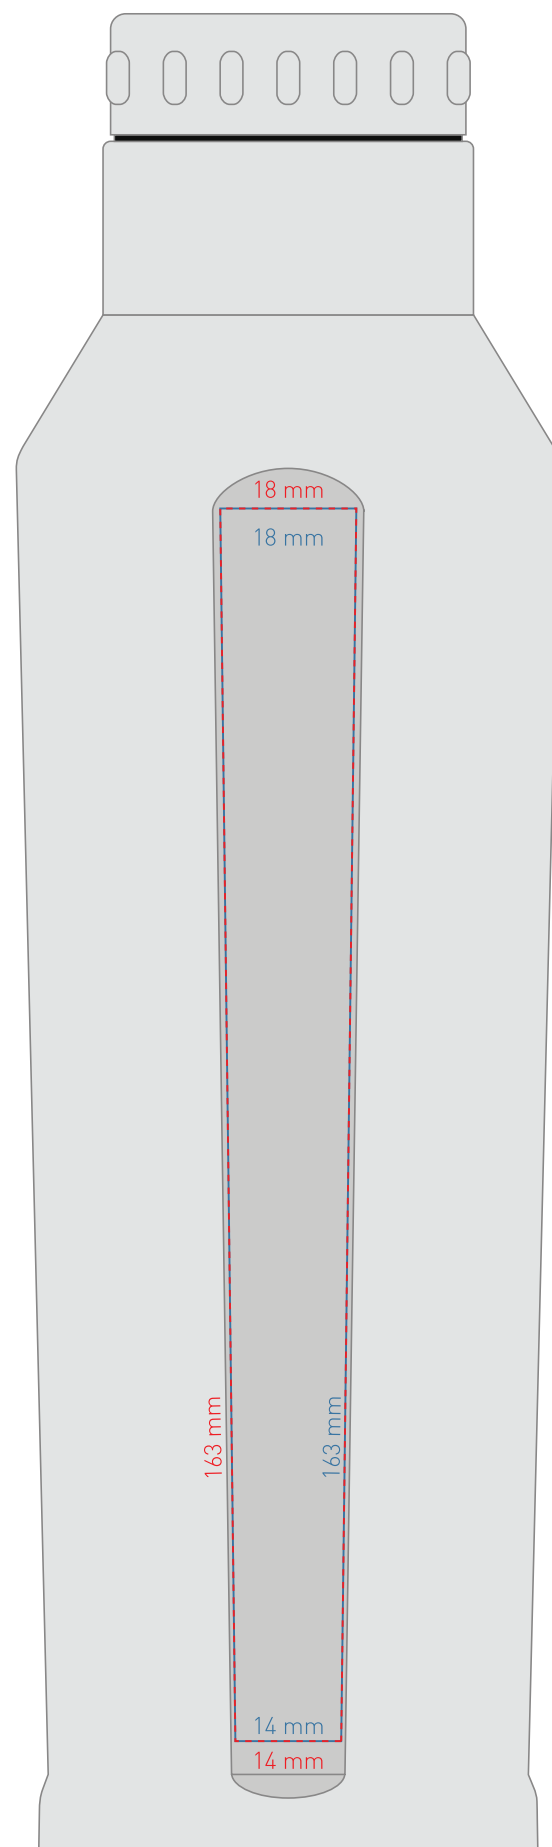

М 1:1

Артикул 345

Термобутылка E-shape

Нанесение:

УФ-печать

лазерная гравировка

Крышка

Ø 28 mm Ø 28 mm

УЗКАЯ ГРАНЬ

ШИРОКАЯ ГРАНЬ

МЕЖДУ ГРАНЯМИ