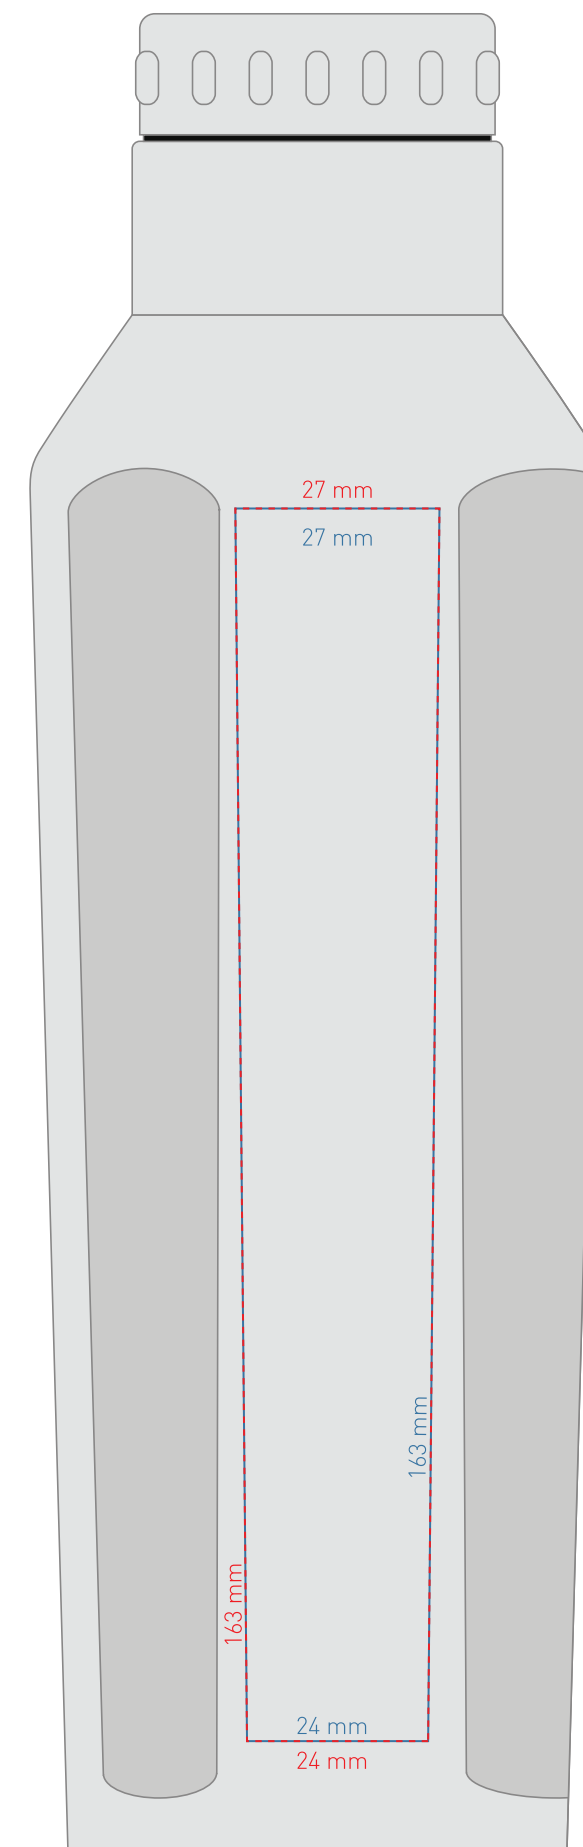

М 1:1

Артикул 345

Термобутылка E-shape

Нанесение:

УФ-печать

лазерная гравировка

Крышка

Ø 28 mm Ø 28 mm

УЗКАЯ ГРАНЬ

ШИРОКАЯ ГРАНЬ

МЕЖДУ ГРАНЯМИ