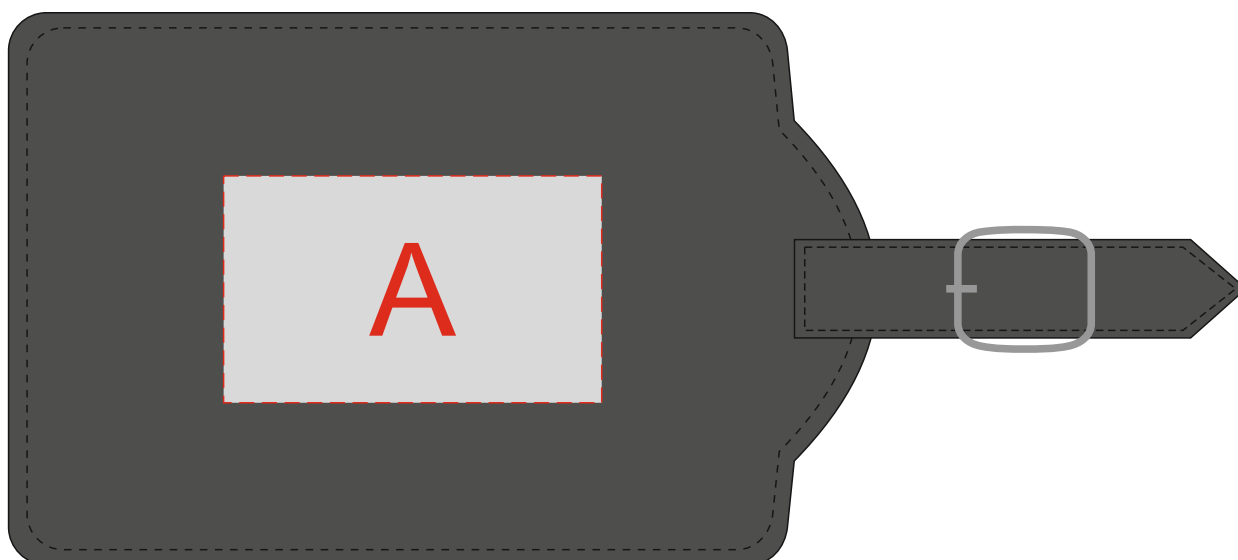

Арт. 836807

Нанесение возможно только на одной стороне

A	Вид нанесения	Макс площадь (Ш*В)
	Тиснение	50x30мм
Термотрансфер	50x30мм	