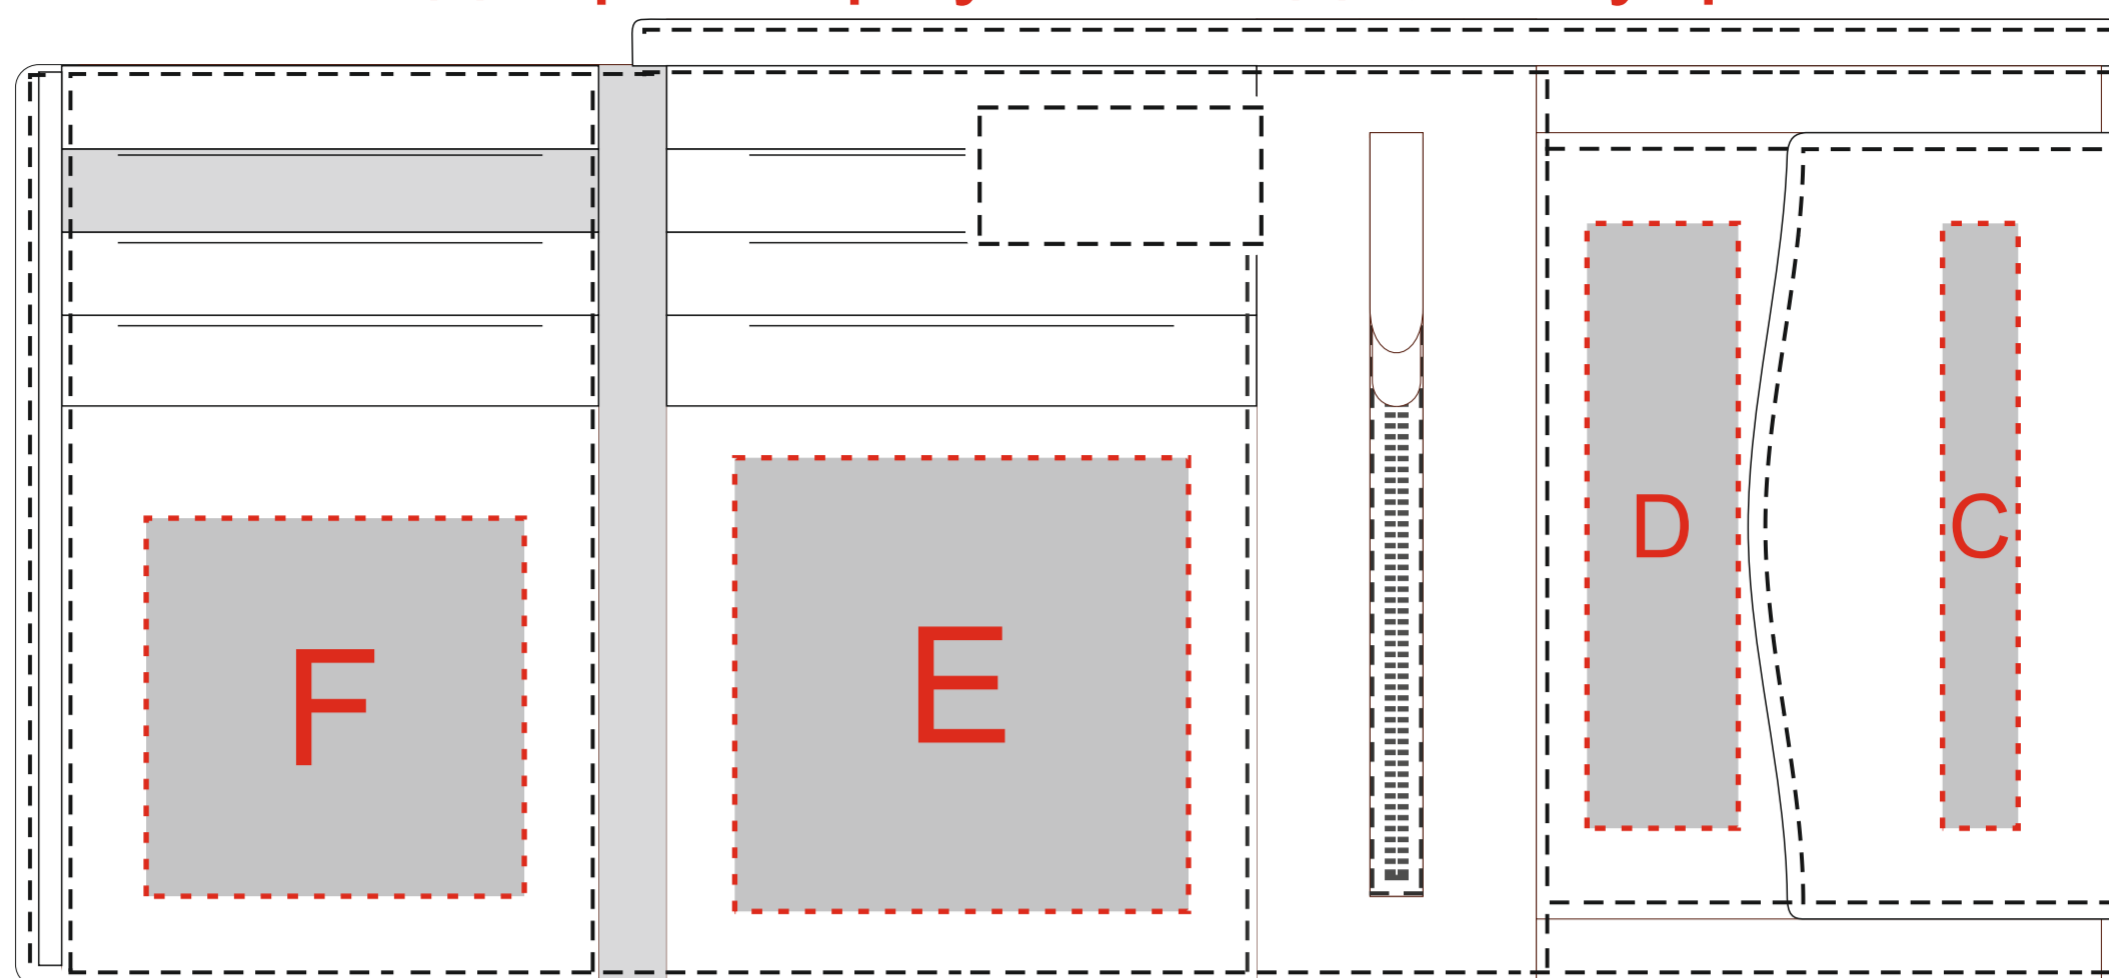

Вид в развернутом виде, изнутри

Вид в развернутом виде, снаружи

	Вид нанесения	Макс площадь (Ш*В)
A	Тиснение	65x95мм
B	Тиснение	70x76мм
C	Тиснение	10x80мм

	Вид нанесения	Макс площадь (Ш*В)
D	Тиснение	20x80мм
E	Тиснение	60x60мм
F	Тиснение	50x50мм

G	Цифровая печать	130x100мм
	Шильд спектрум	130x100мм
	Металлостикер	130x100мм

Вид в развернутом виде, изнутри