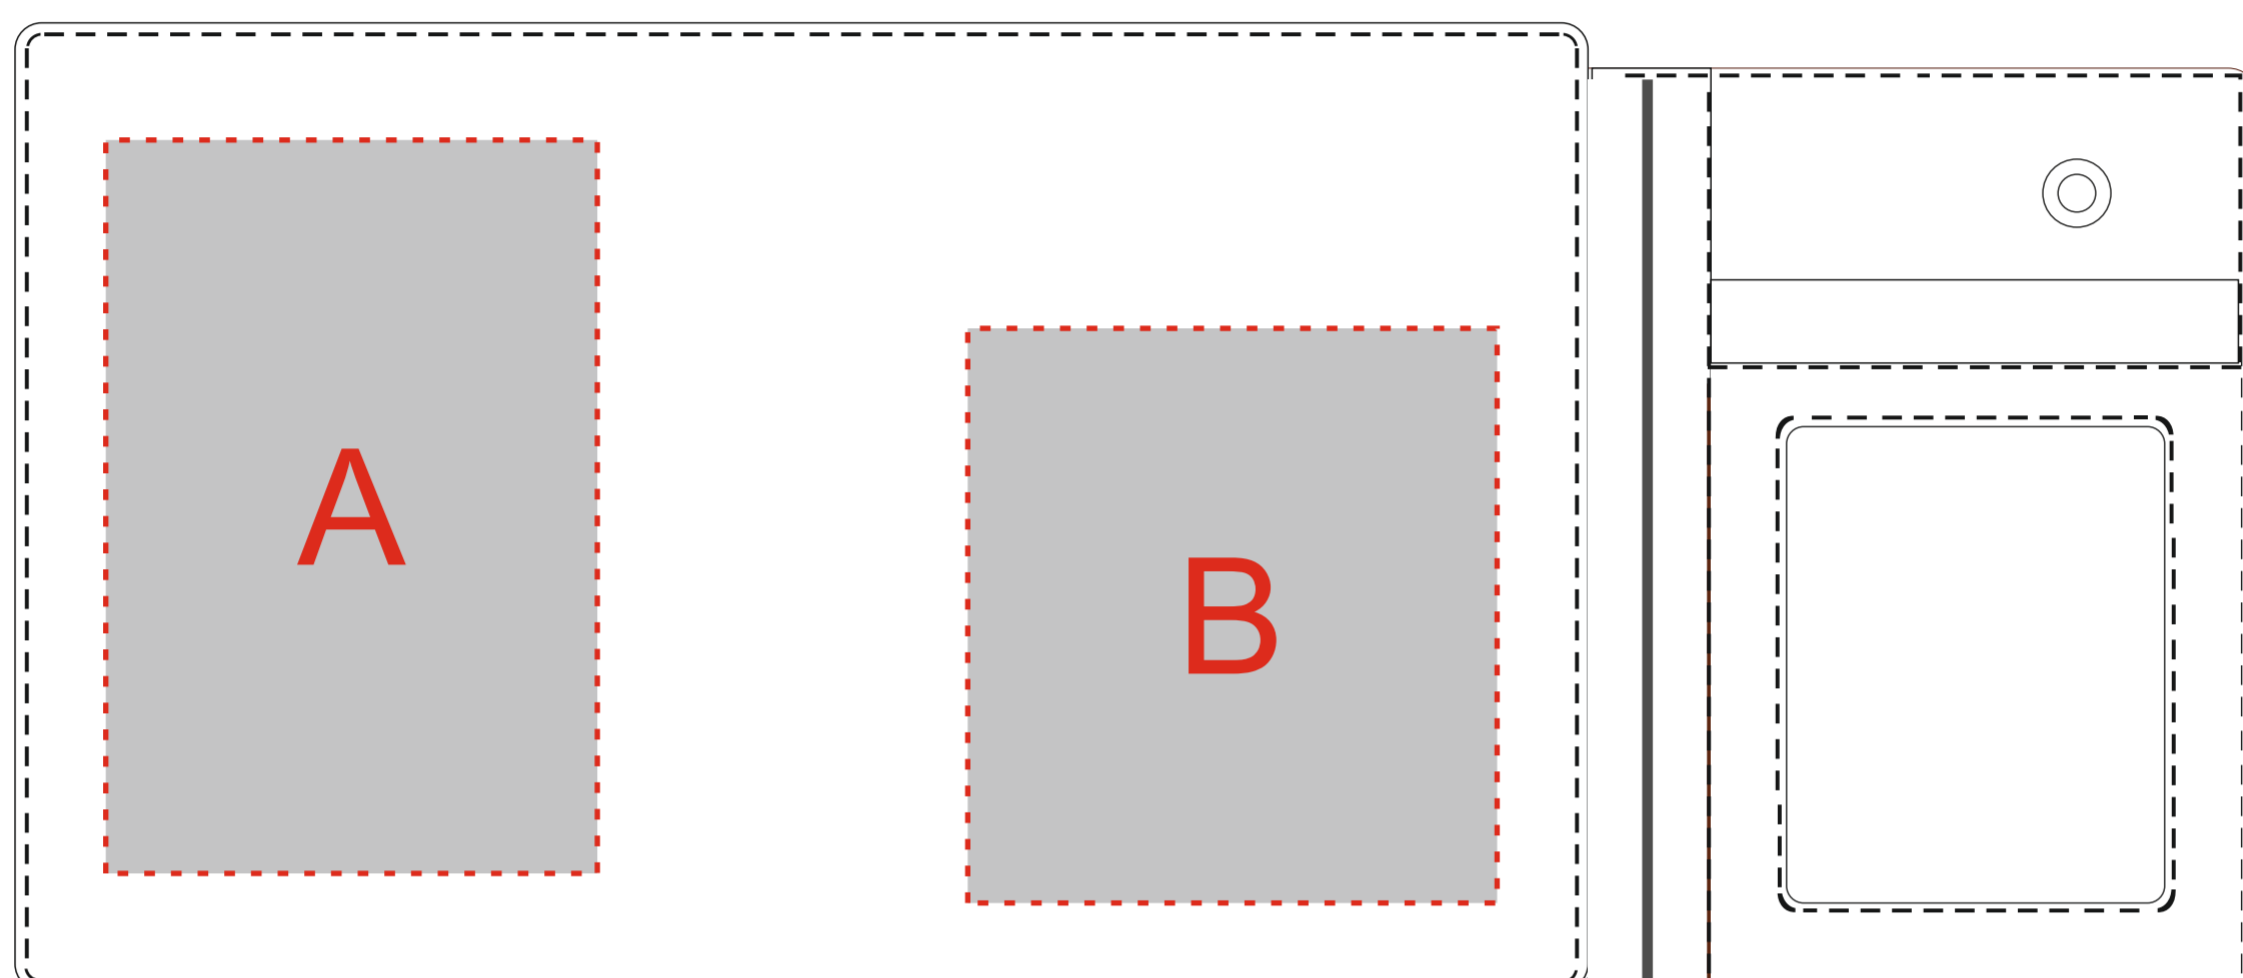

Вид в развернутом виде, изнутри

Вид в развернутом виде, снаружи

	Вид нанесения	Макс площадь (Ш*В)
A	Тиснение	65x95мм
B	Тиснение	70x76мм
C	Тиснение	10x80мм

	Вид нанесения	Макс площадь (Ш*В)
D	Тиснение	20x80мм
E	Тиснение	60x60мм
F	Тиснение	50x50мм

G	Цифровая печать	130x100мм
	Шильд спектрум	130x100мм
	Металлостикер	130x100мм

Вид в развернутом виде, изнутри