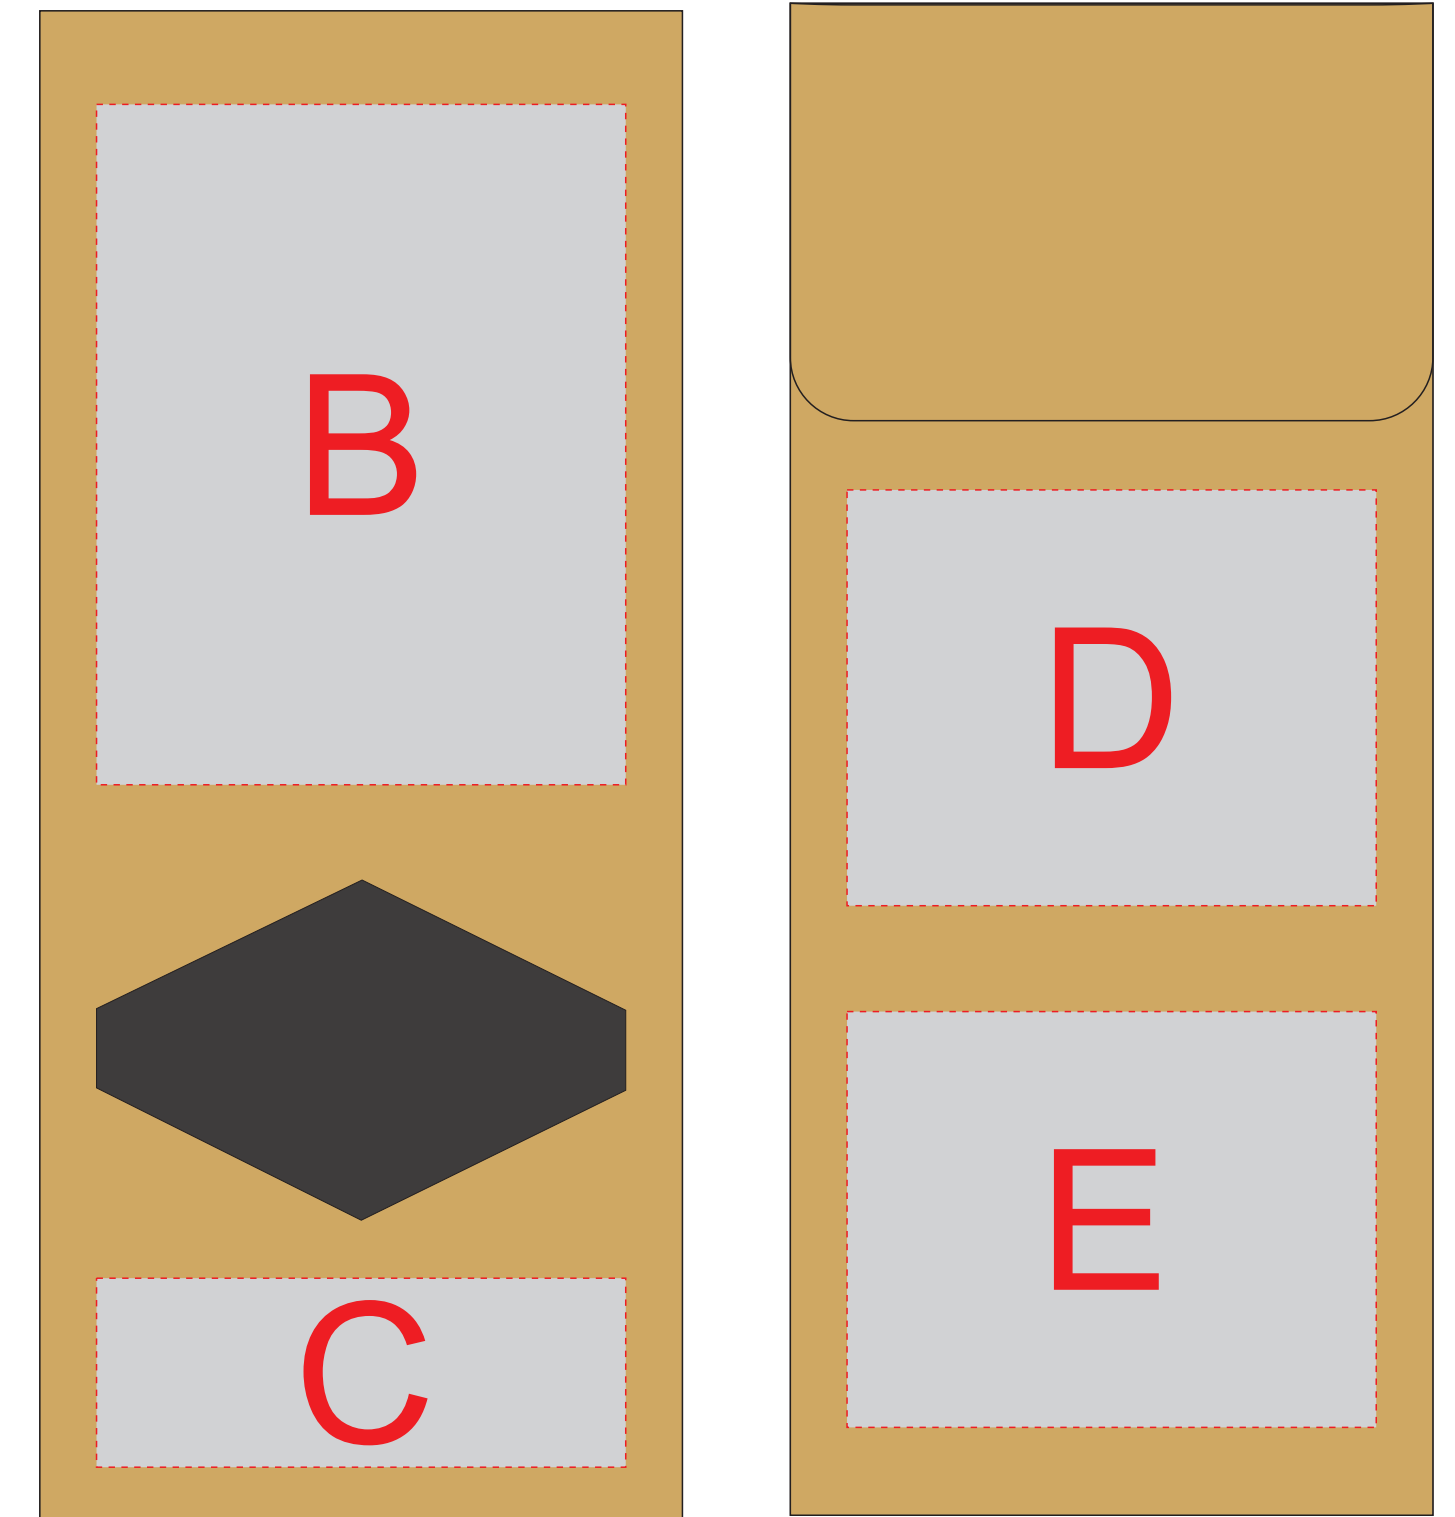

A	Вид нанесения	Макс площадь (Ш*В)
	Шильд спектрум	95x25мм

B	Вид нанесения	Макс площадь (Ш*В)
	Цифровая печать	70x90мм
C	Вид нанесения	Макс площадь (Ш*В)
	Цифровая печать	70x25мм
D	Вид нанесения	Макс площадь (Ш*В)
	Цифровая печать	70x55мм
E	Вид нанесения	Макс площадь (Ш*В)
	Цифровая печать	70x55мм