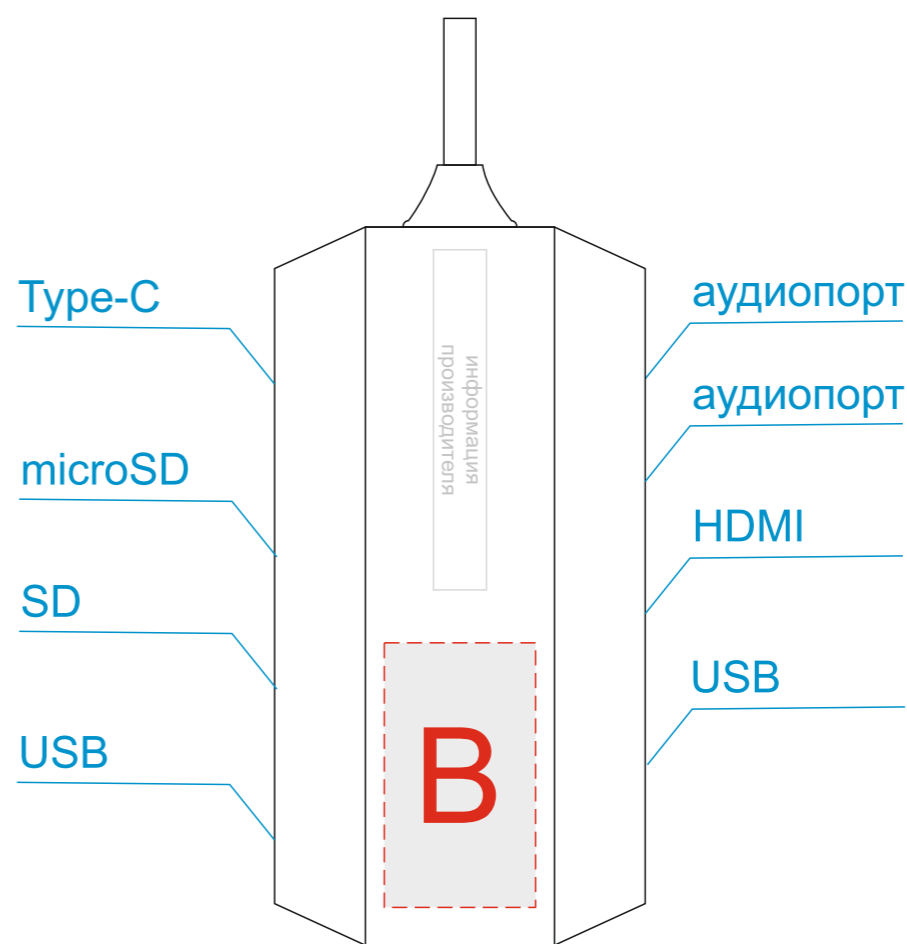

вид спереди

вид сзади

<b>A</b>	Вид нанесения	Макс площадь (Ш*В)
	Тампопечать	20x50мм
	Уф печать	20x70мм
	Гравировка	20x70мм

<b>B</b>	Вид нанесения	Макс площадь (Ш*В)
	Тампопечать	20x30мм
	Уф печать	20x35мм
	Гравировка	20x35мм