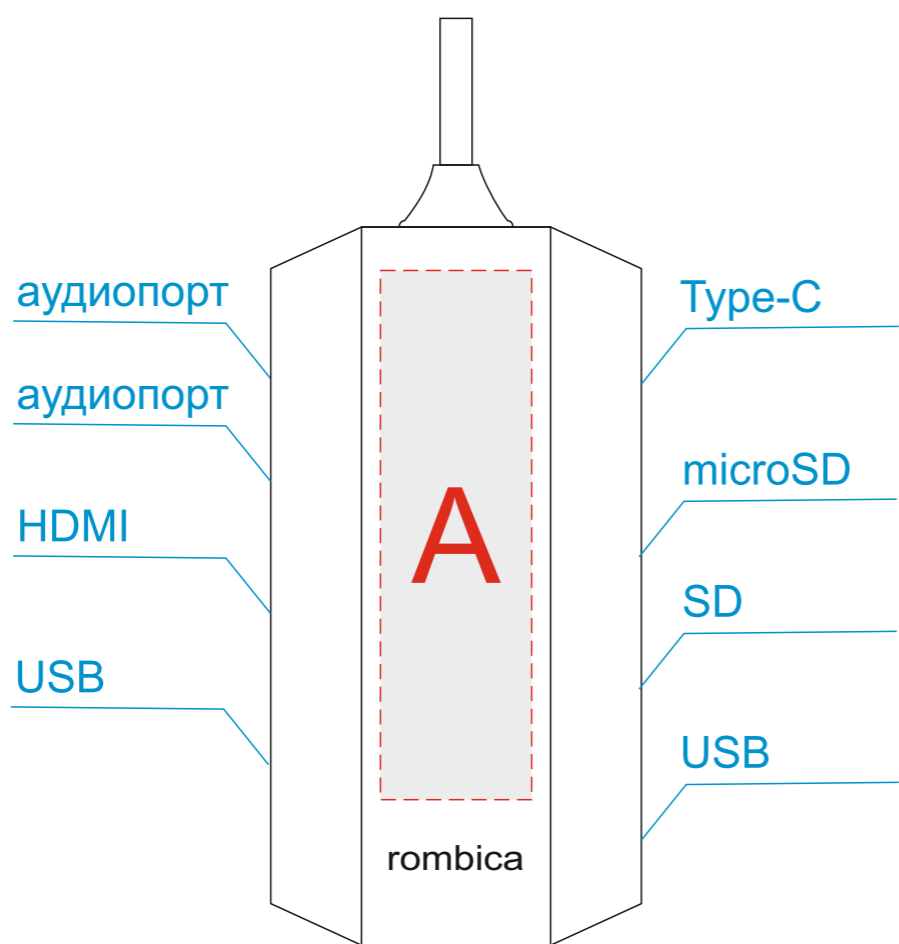

вид спереди

вид сзади

<b>A</b>	Вид нанесения	Макс площадь (Ш*В)
	Тампопечать	20x50мм
	Уф печать	20x70мм
	Гравировка	20x70мм

<b>B</b>	Вид нанесения	Макс площадь (Ш*В)
	Тампопечать	20x30мм
	Уф печать	20x35мм
	Гравировка	20x35мм