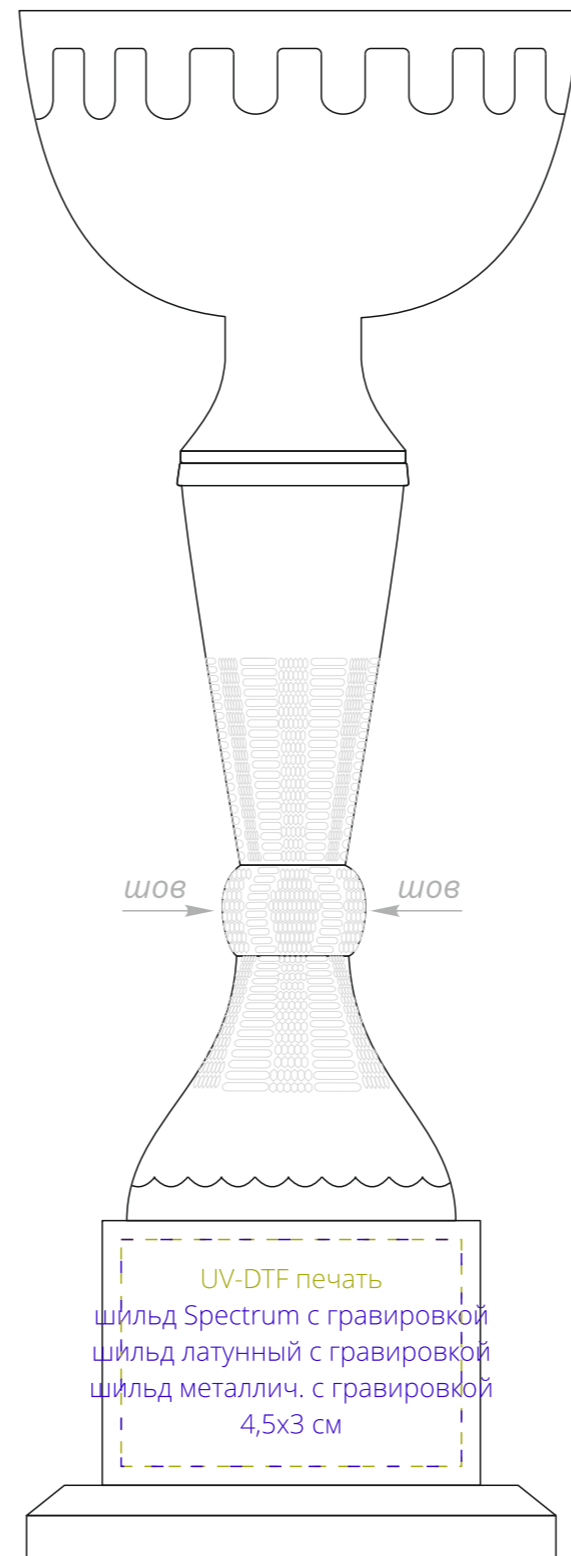

Арт. 18353
Кубок Дизайн2
M1:1

Важно!
Шильд Spectrum может иметь любую форму.
Латунный и металлический шильд может иметь только прямоугольную форму.