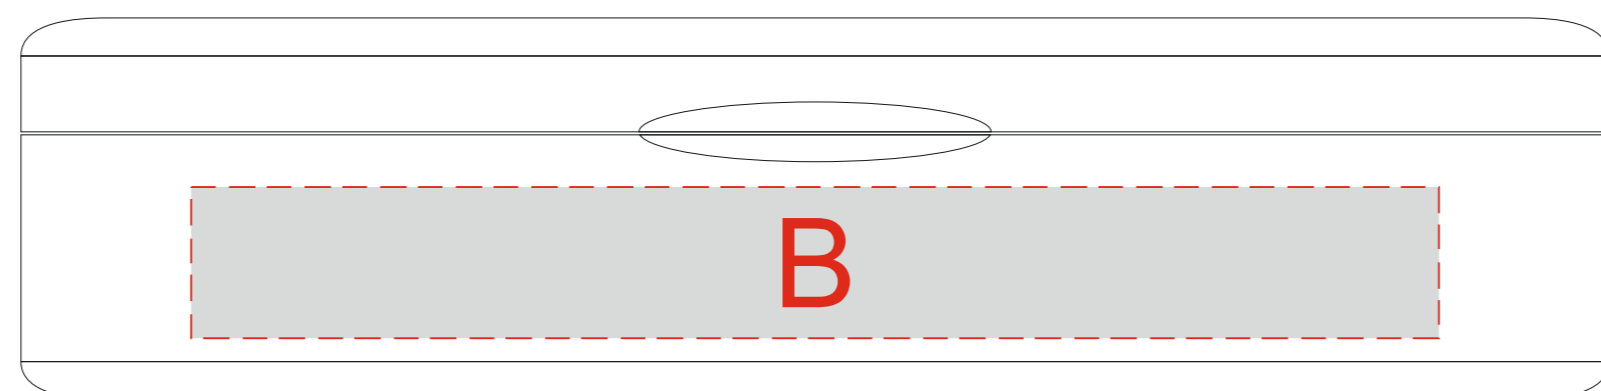

Вид сверху

Вид слева

Вид справа

A	Вид нанесения	Макс площадь (Ш*В)
	УФ печать	165x80мм
	Смола	90x80мм
	Цифровая печать	165x80мм

B	Вид нанесения	Макс площадь (Ш*В)
	УФ печать	165x20мм
	Смола	90x20мм
	Цифровая печать	165x20мм
	Шильд спектр	150x20мм
	Металлостикер	150x20мм

C	Вид нанесения	Макс площадь (Ш*В)
	Смола	20x80мм
	Шильд спектр	20x80мм
	Металлостикер	20x80мм
	Цифровая печать	20x80мм