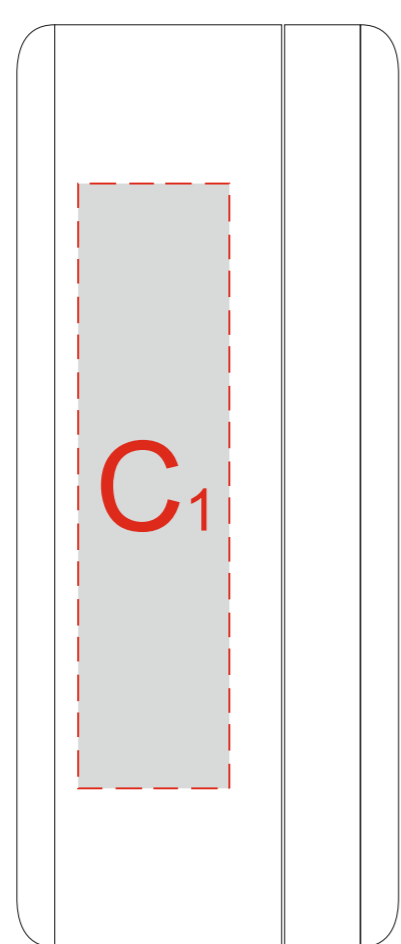

Вид сверху

Вид слева

Вид справа

A	Вид нанесения	Макс площадь (Ш*В)
	УФ печать	165x80мм
	Смола	90x80мм
	Цифровая печать	165x80мм

B	Вид нанесения	Макс площадь (Ш*В)
	УФ печать	165x20мм
	Смола	90x20мм
	Цифровая печать	165x20мм
	Шильд спектр	150x20мм
	Металлостикер	150x20мм

C	Вид нанесения	Макс площадь (Ш*В)
	Смола	20x80мм
	Шильд спектр	20x80мм
	Металлостикер	20x80мм
	Цифровая печать	20x80мм