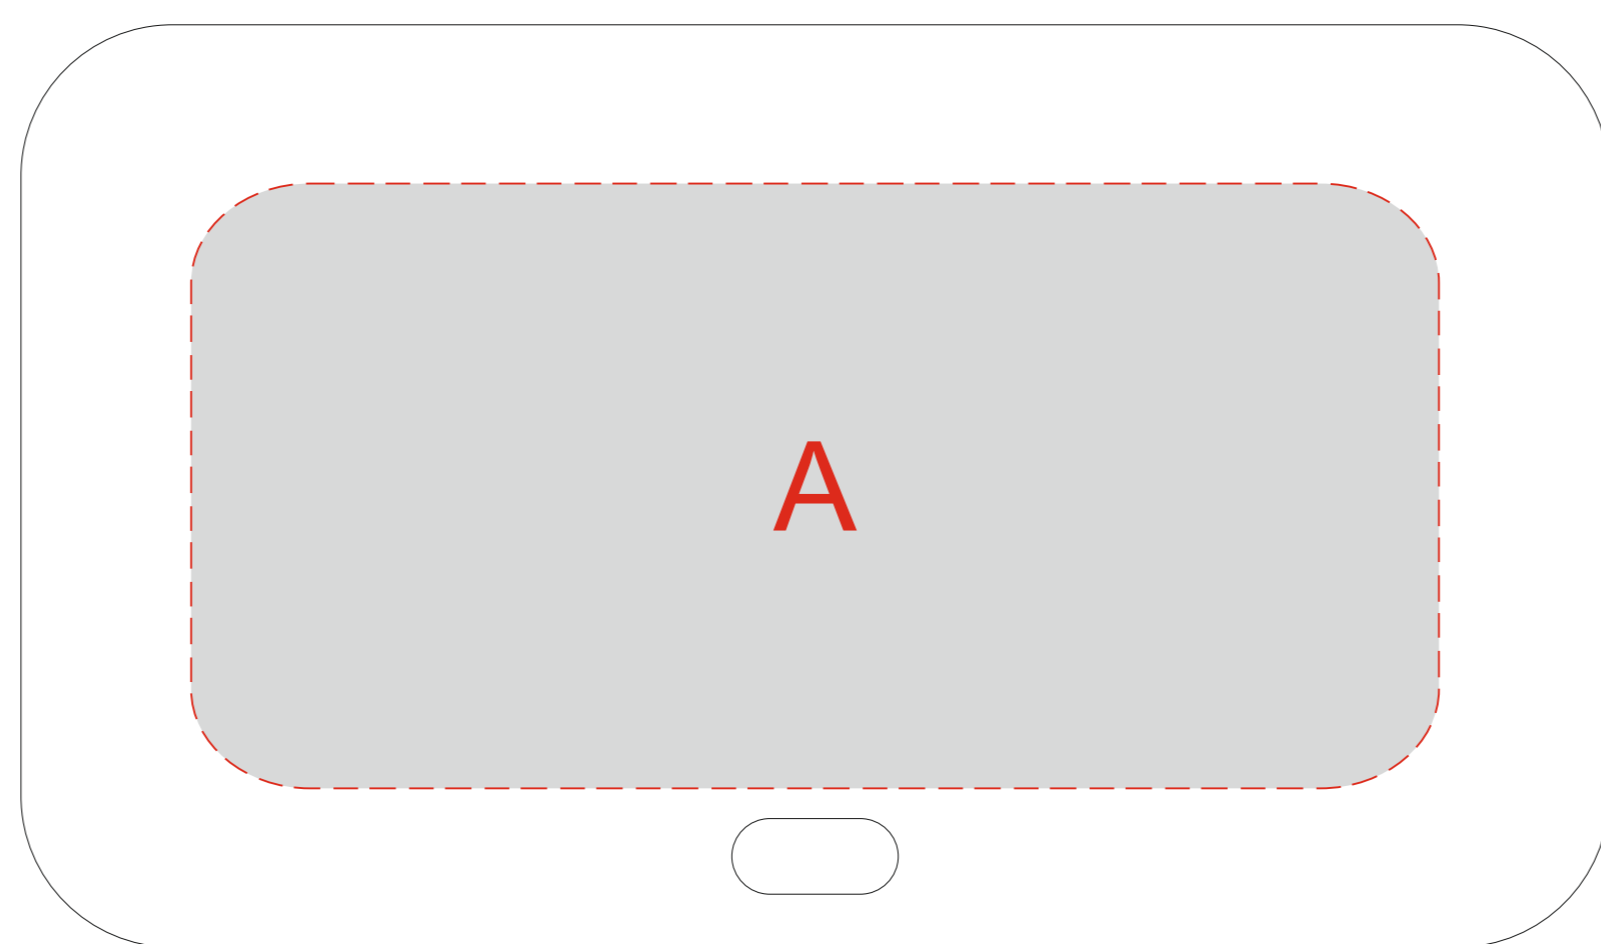

Вид сверху

Вид слева

Вид справа

A	Вид нанесения	Макс площадь (Ш*В)
	УФ печать	165x80мм
	Смола	90x80мм
	Цифровая печать	165x80мм

B	Вид нанесения	Макс площадь (Ш*В)
	УФ печать	165x20мм
	Смола	90x20мм
	Цифровая печать	165x20мм
	Шильд спектр	150x20мм
	Металлостикер	150x20мм

C	Вид нанесения	Макс площадь (Ш*В)
	Смола	20x80мм
	Шильд спектр	20x80мм
	Металлостикер	20x80мм
	Цифровая печать	20x80мм