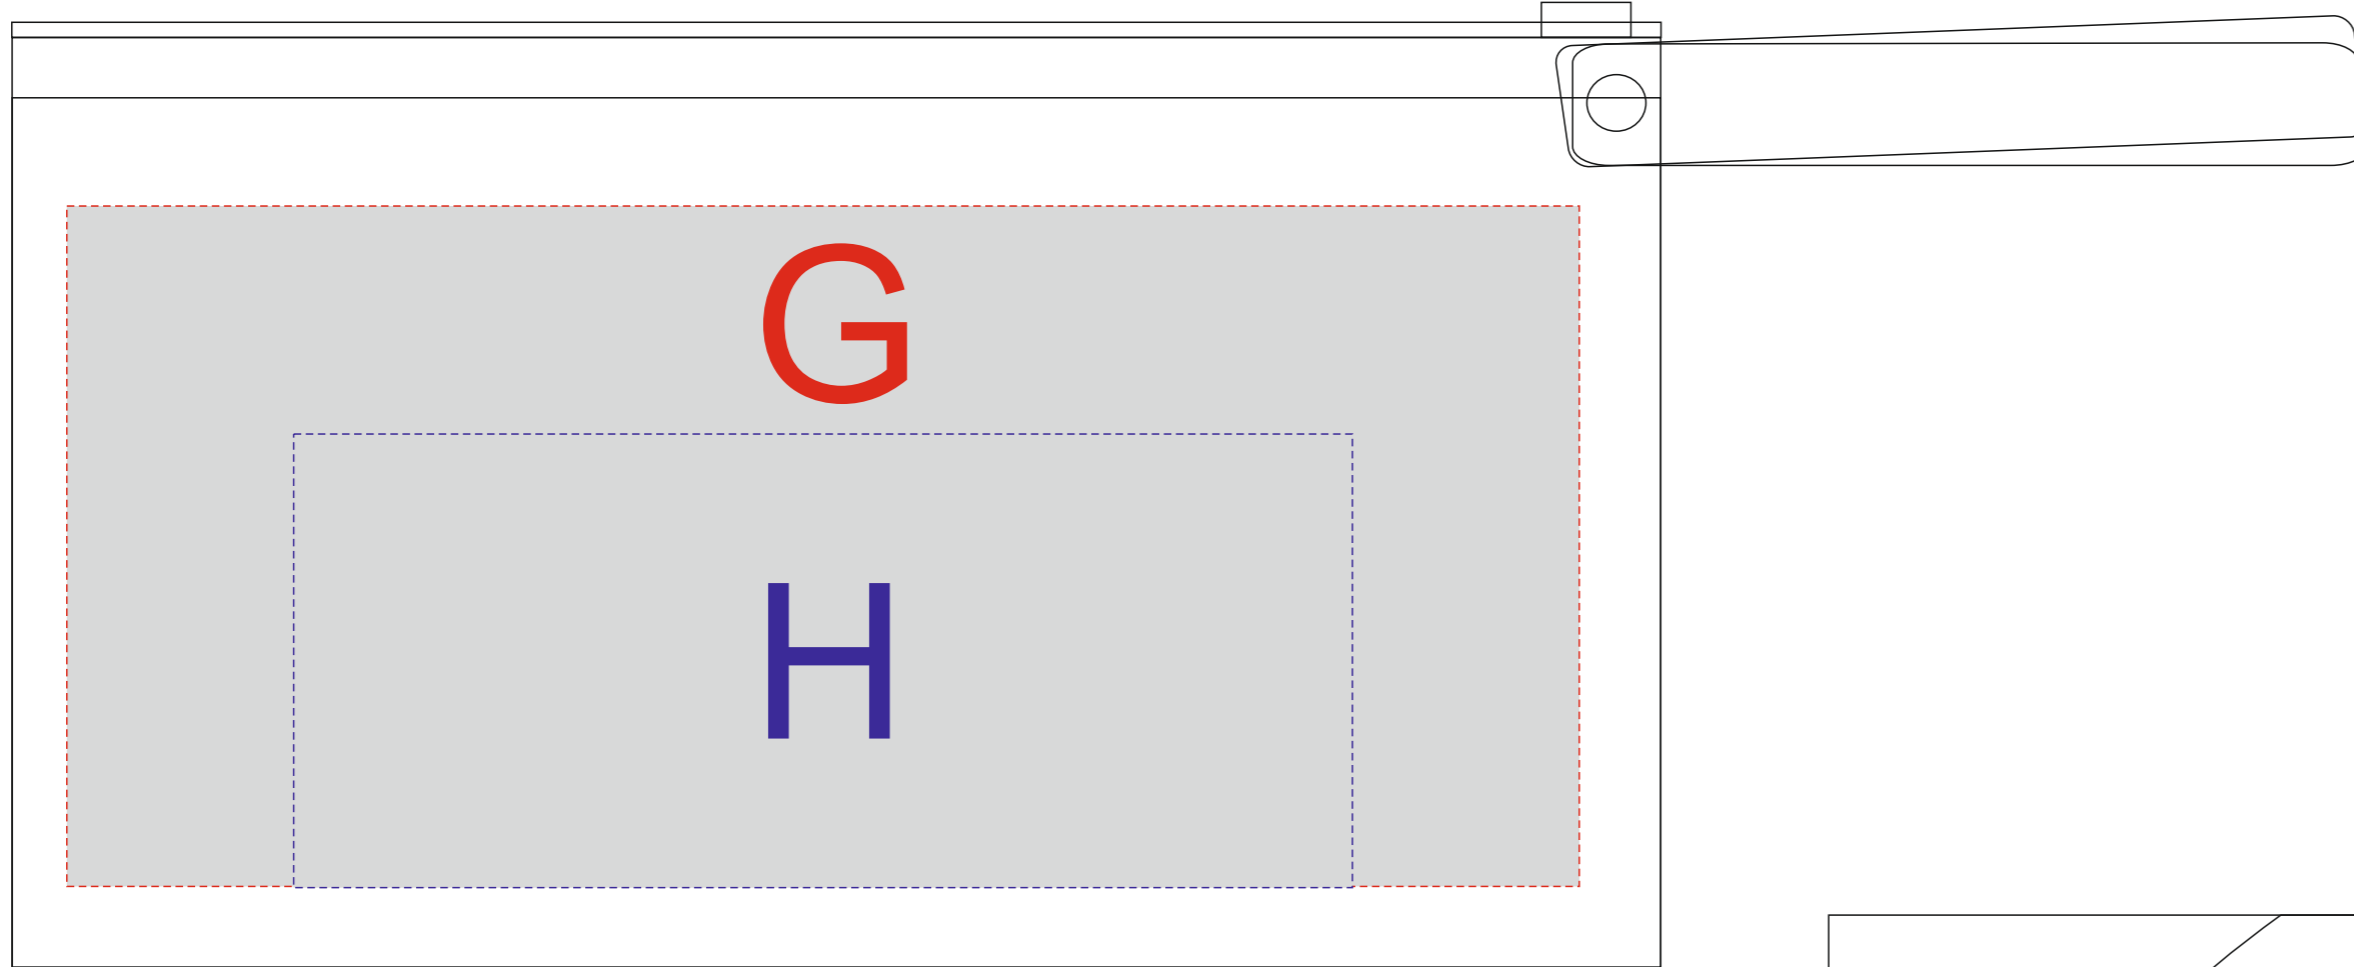

Арт 1700416.01

печать возможна с 2х сторон

образец для круговой трафаретной печати

A	Вид нанесения	Макс площадь (Ш*В)
	Тампопечать	50х6мм
	Уф-печать	60х6мм
B	Вид нанесения	Макс площадь (Ш*В)
	Тампопечать	30х6мм
C	Вид нанесения	Макс площадь (Ш*В)
	Тампопечать	50х6мм
D	Вид нанесения	Макс площадь (Ш*В)
	Тампопечать	26х6мм
	Уф-печать	30х6мм
E	Вид нанесения	Макс площадь (Ш*В)
	Тампопечать	30х6мм
	Уф-печать	30х6мм
F	Вид нанесения	Макс площадь (Ш*В)
	Круговая трафаретная печать	45х11мм

G	Вид нанесения	Макс площадь (Ш*В)
	Тампопечать	50х50мм

H	Вид нанесения	Макс площадь (Ш*В)
	Трафаретная печать (1+0)	140х60мм

I	Вид нанесения	Макс площадь (Ш*В)
	Тампопечать	25х50мм