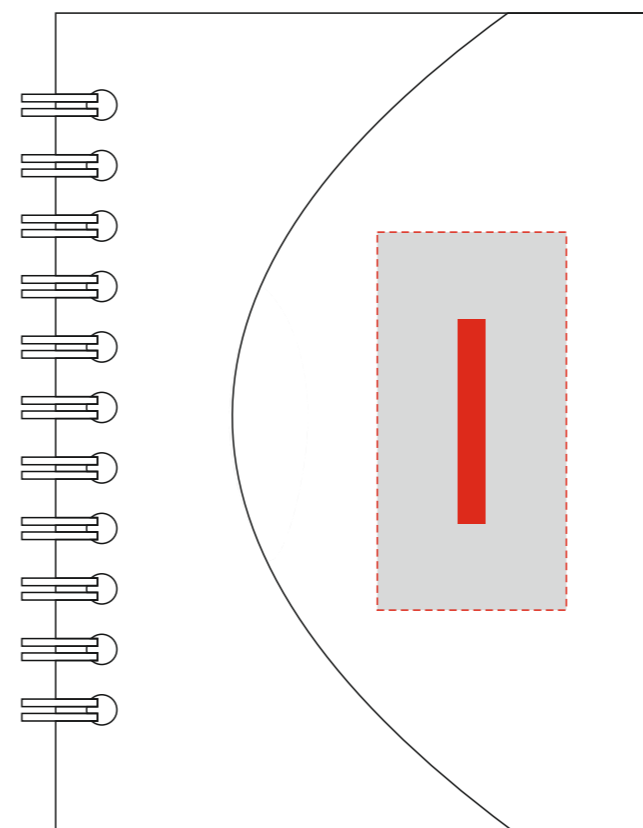

Арт 1700416.01

печать возможна с 2х сторон

образец для круговой трафаретной печати

A	Вид нанесения	Макс площадь (Ш*В)
	Тампопечать	50х6мм
	Уф-печать	60х6мм
B	Вид нанесения	Макс площадь (Ш*В)
	Тампопечать	30х6мм
C	Вид нанесения	Макс площадь (Ш*В)
	Тампопечать	50х6мм
D	Вид нанесения	Макс площадь (Ш*В)
	Тампопечать	26х6мм
	Уф-печать	30х6мм
E	Вид нанесения	Макс площадь (Ш*В)
	Тампопечать	30х6мм
	Уф-печать	30х6мм
F	Вид нанесения	Макс площадь (Ш*В)
	Круговая трафаретная печать	45х11мм

G	Вид нанесения	Макс площадь (Ш*В)
	Тампопечать	50х50мм

H	Вид нанесения	Макс площадь (Ш*В)
	Трафаретная печать (1+0)	140х60мм

I	Вид нанесения	Макс площадь (Ш*В)
	Тампопечать	25х50мм