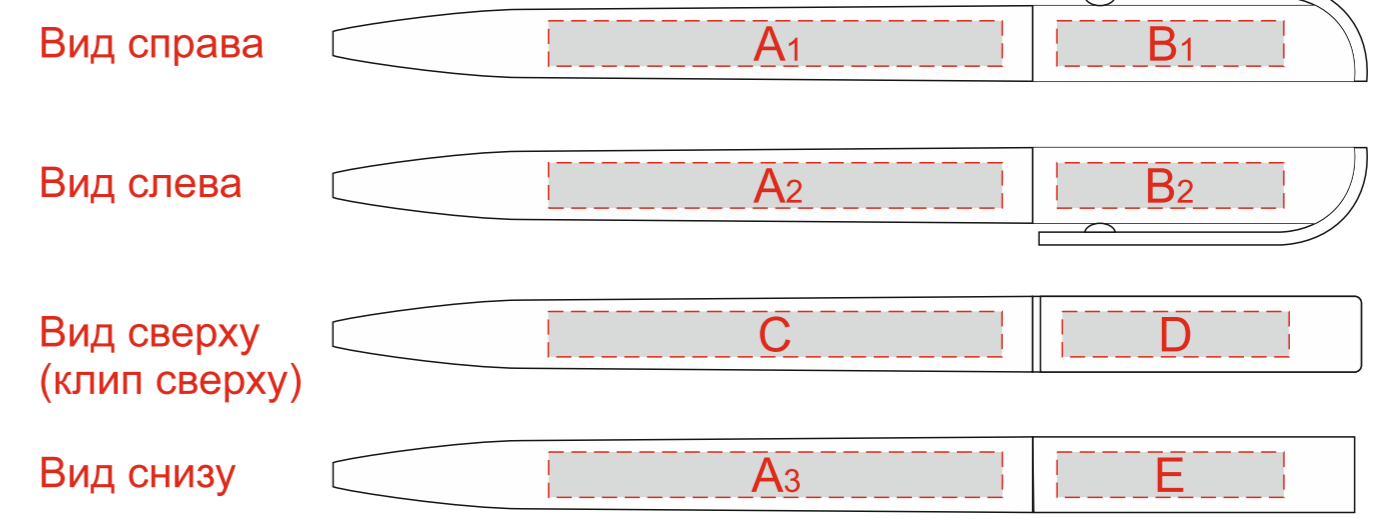

Арт 1700416.01

печать возможна с 2х сторон

образец для круговой трафаретной печати

A	Вид нанесения	Макс площадь (Ш*В)
	Тампопечать	50х6мм
	Уф-печать	60х6мм
B	Вид нанесения	Макс площадь (Ш*В)
	Тампопечать	30х6мм
C	Вид нанесения	Макс площадь (Ш*В)
	Тампопечать	50х6мм
D	Вид нанесения	Макс площадь (Ш*В)
	Тампопечать	26х6мм
	Уф-печать	30х6мм
E	Вид нанесения	Макс площадь (Ш*В)
	Тампопечать	30х6мм
	Уф-печать	30х6мм
F	Вид нанесения	Макс площадь (Ш*В)
	Круговая трафаретная печать	45х11мм

G	Вид нанесения	Макс площадь (Ш*В)
	Тампопечать	50х50мм

H	Вид нанесения	Макс площадь (Ш*В)
	Трафаретная печать (1+0)	140х60мм

I	Вид нанесения	Макс площадь (Ш*В)
	Тампопечать	25х50мм