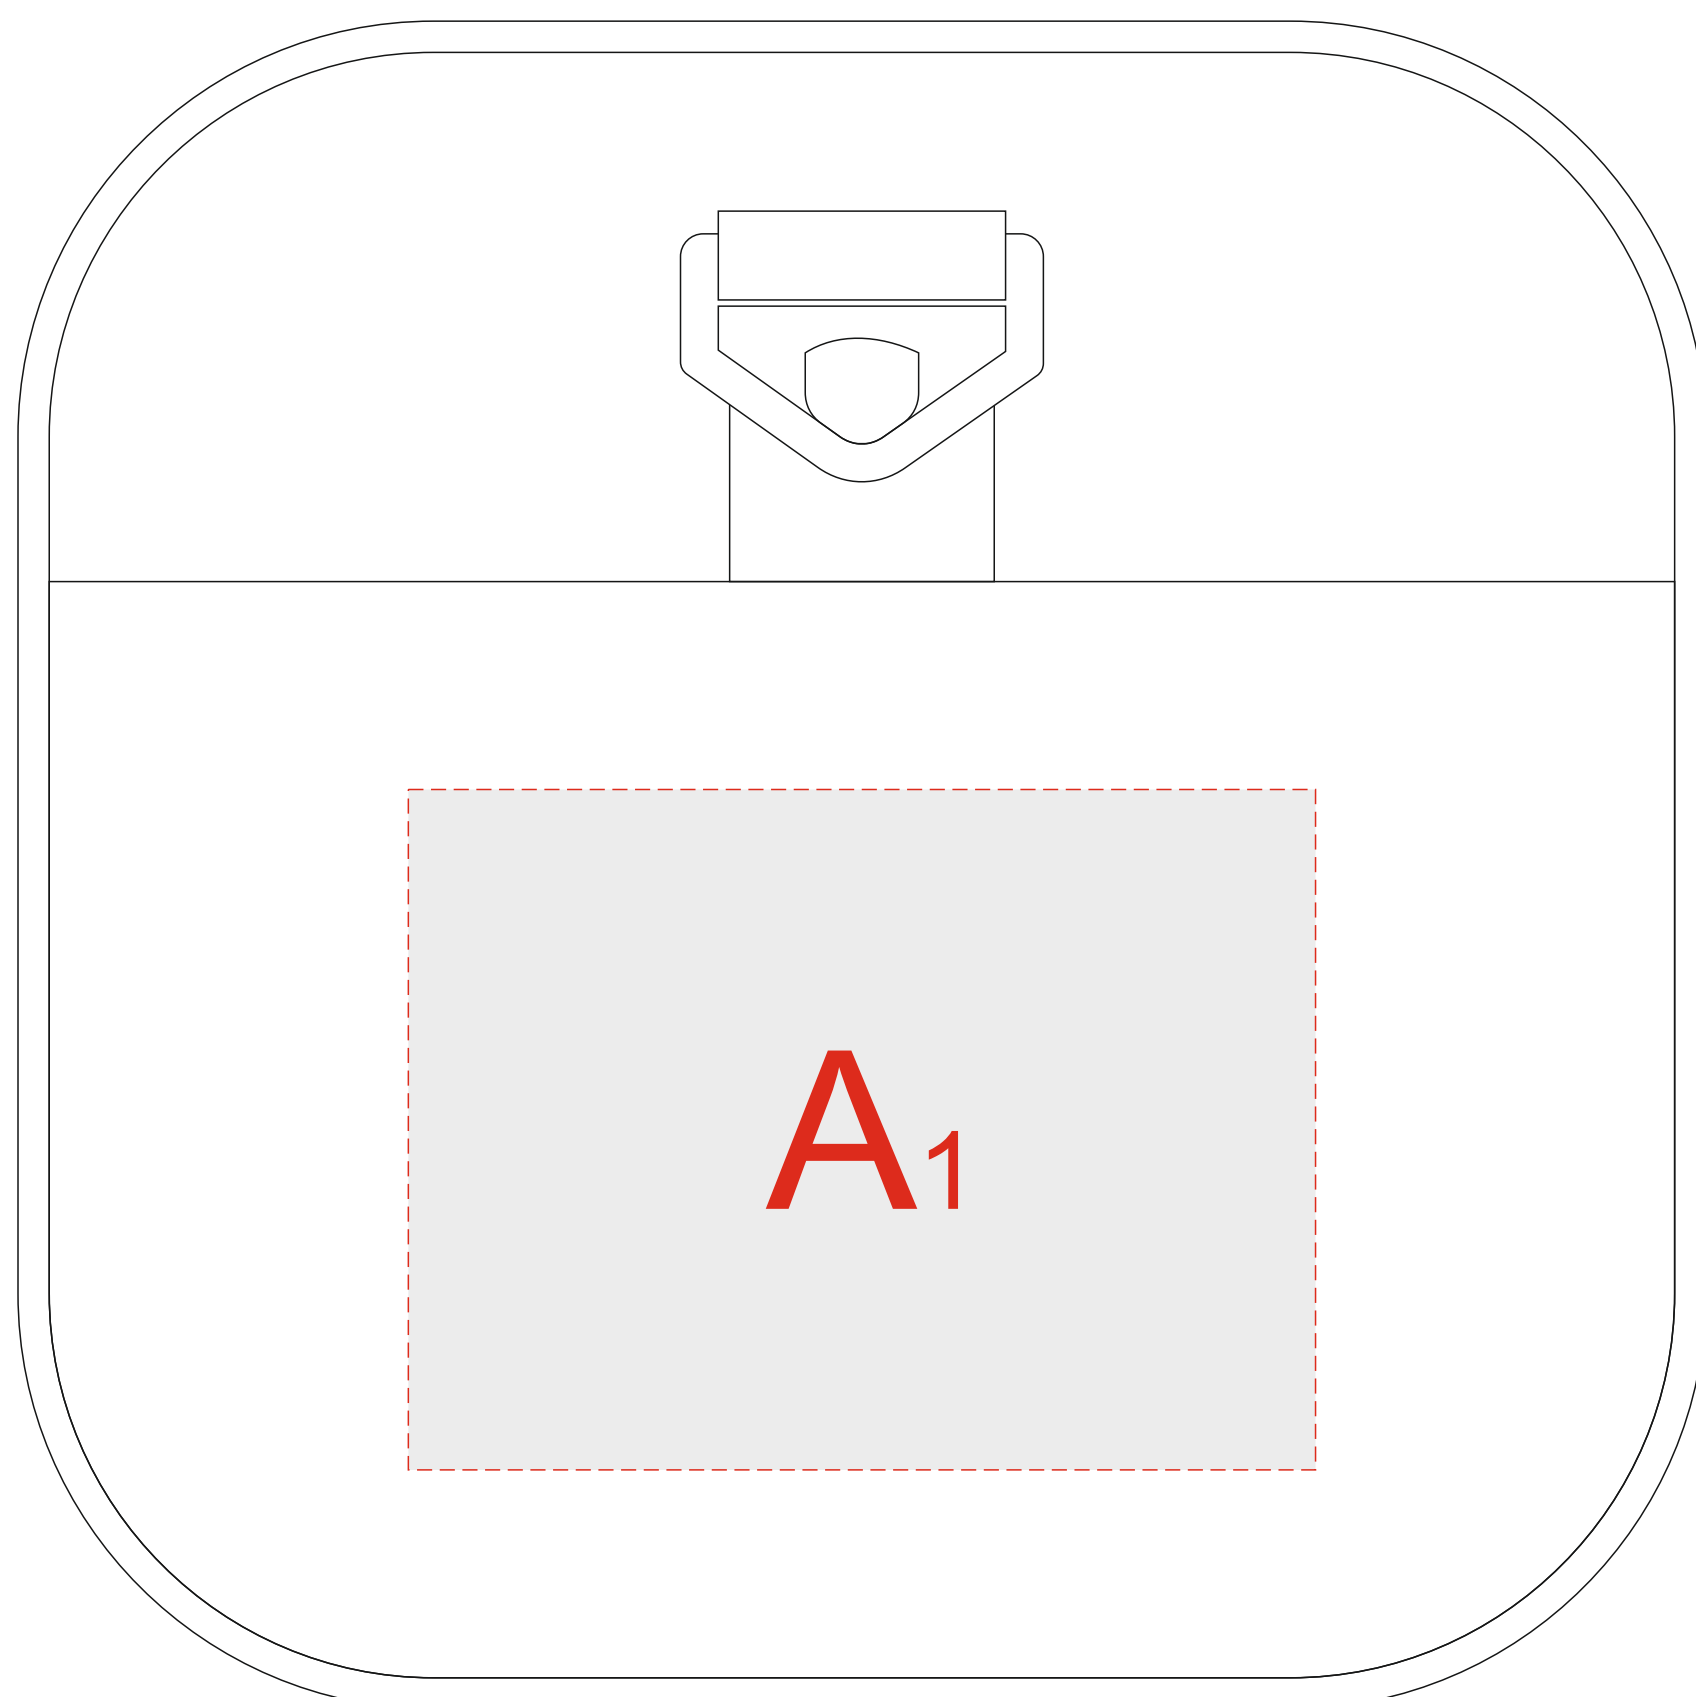

вид слева

открывается здесь

вид справа

открывается здесь

A	Вид нанесения	Макс площадь (Ш*В)
	Термотрансфер	120x90мм