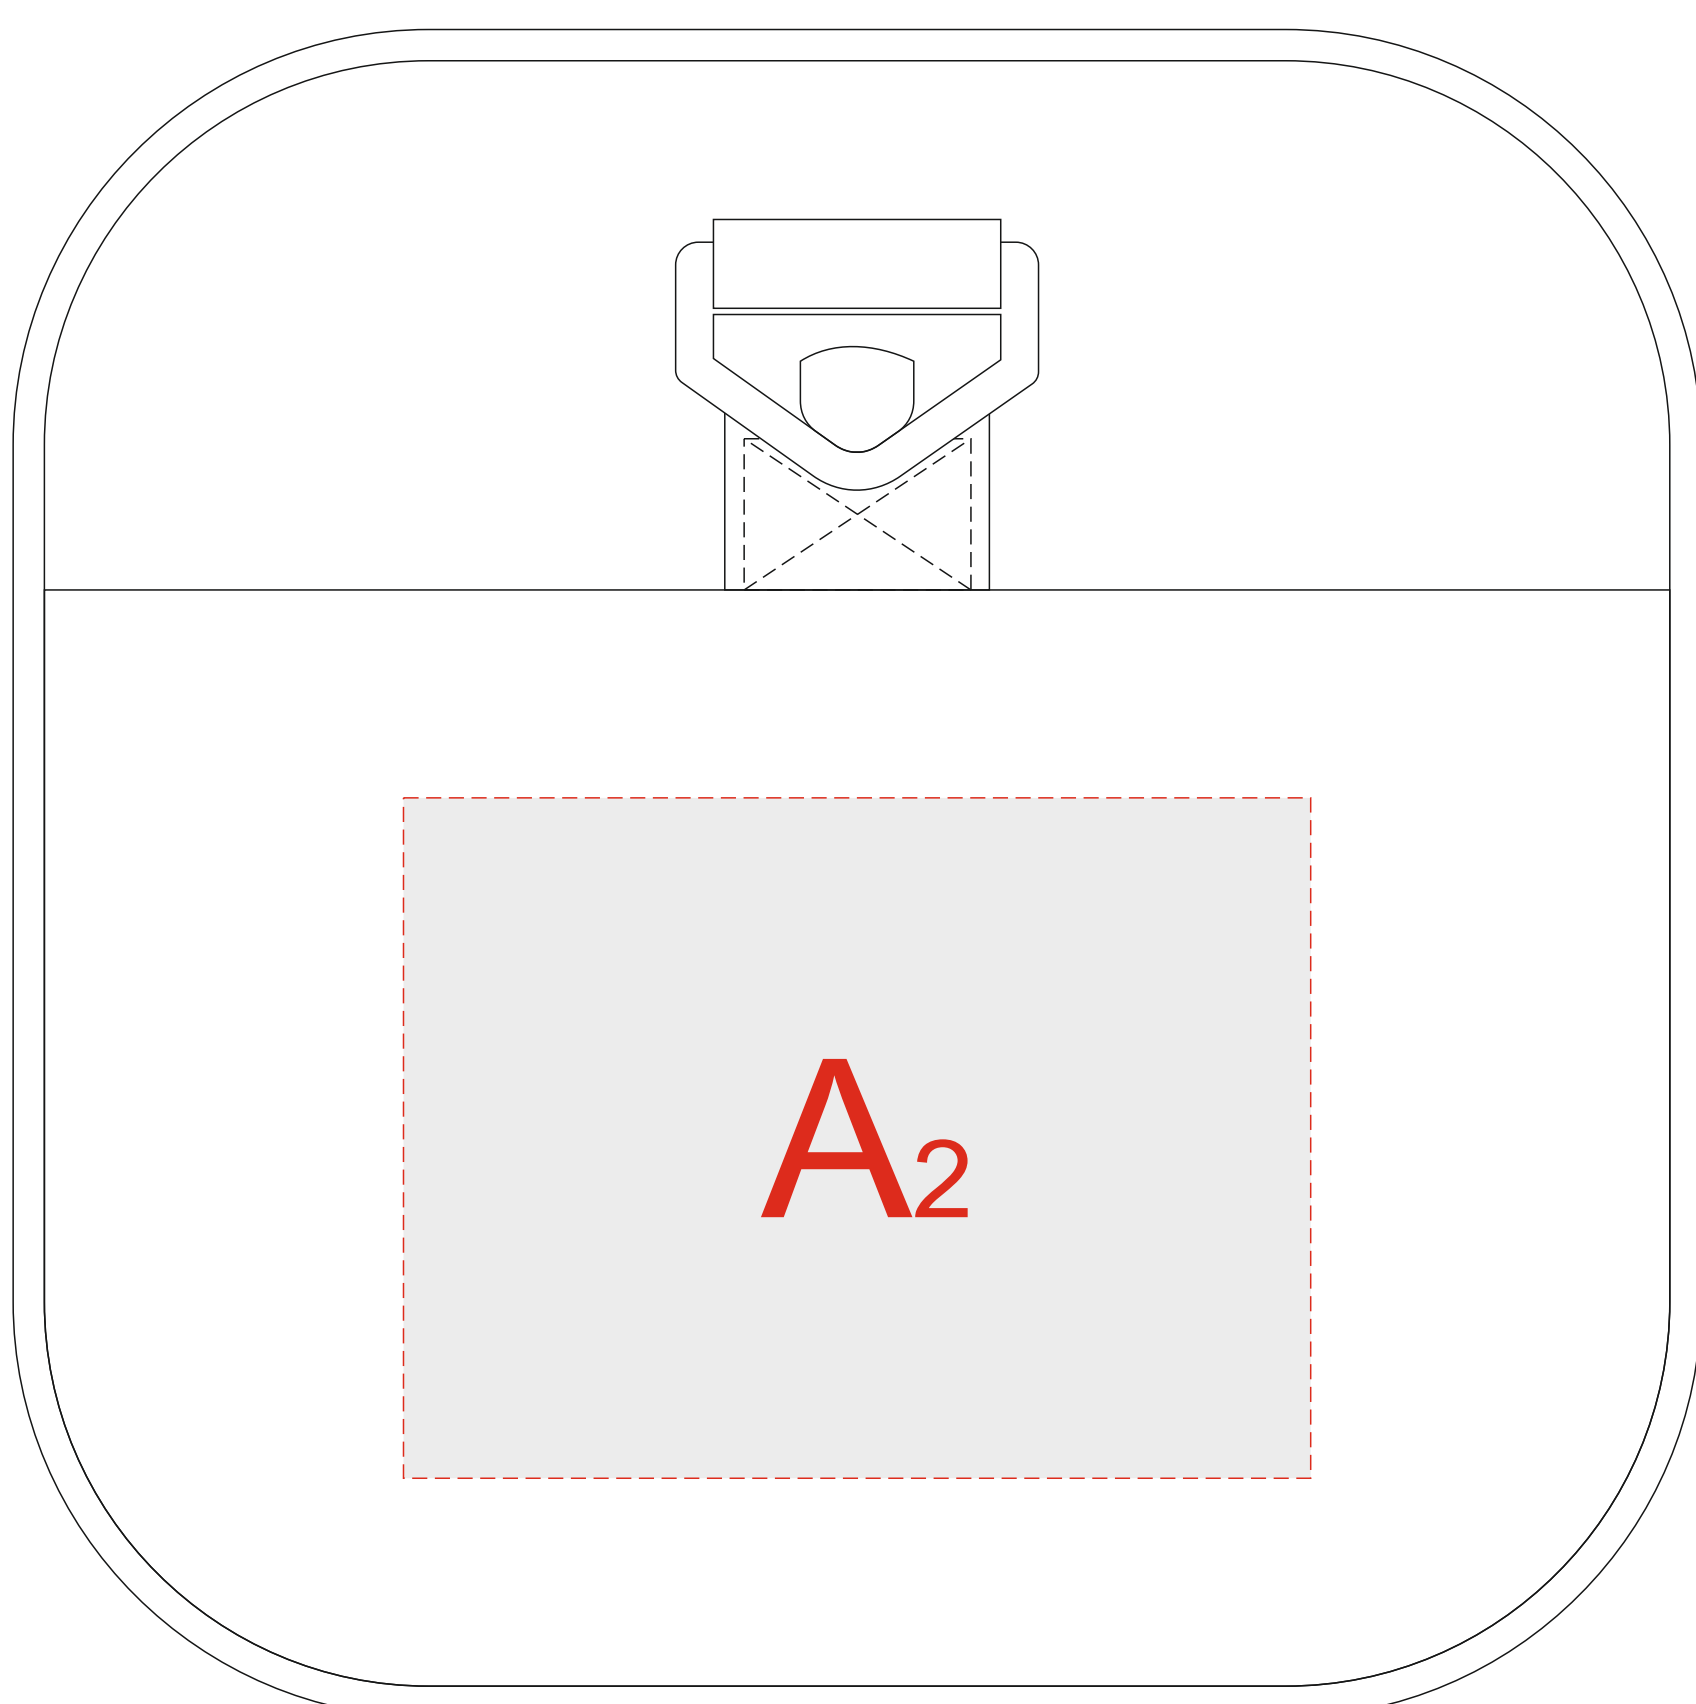

вид слева

открывается здесь

вид справа

открывается здесь

A	Вид нанесения	Макс площадь (Ш*В)
	Термотрансфер	120x90мм