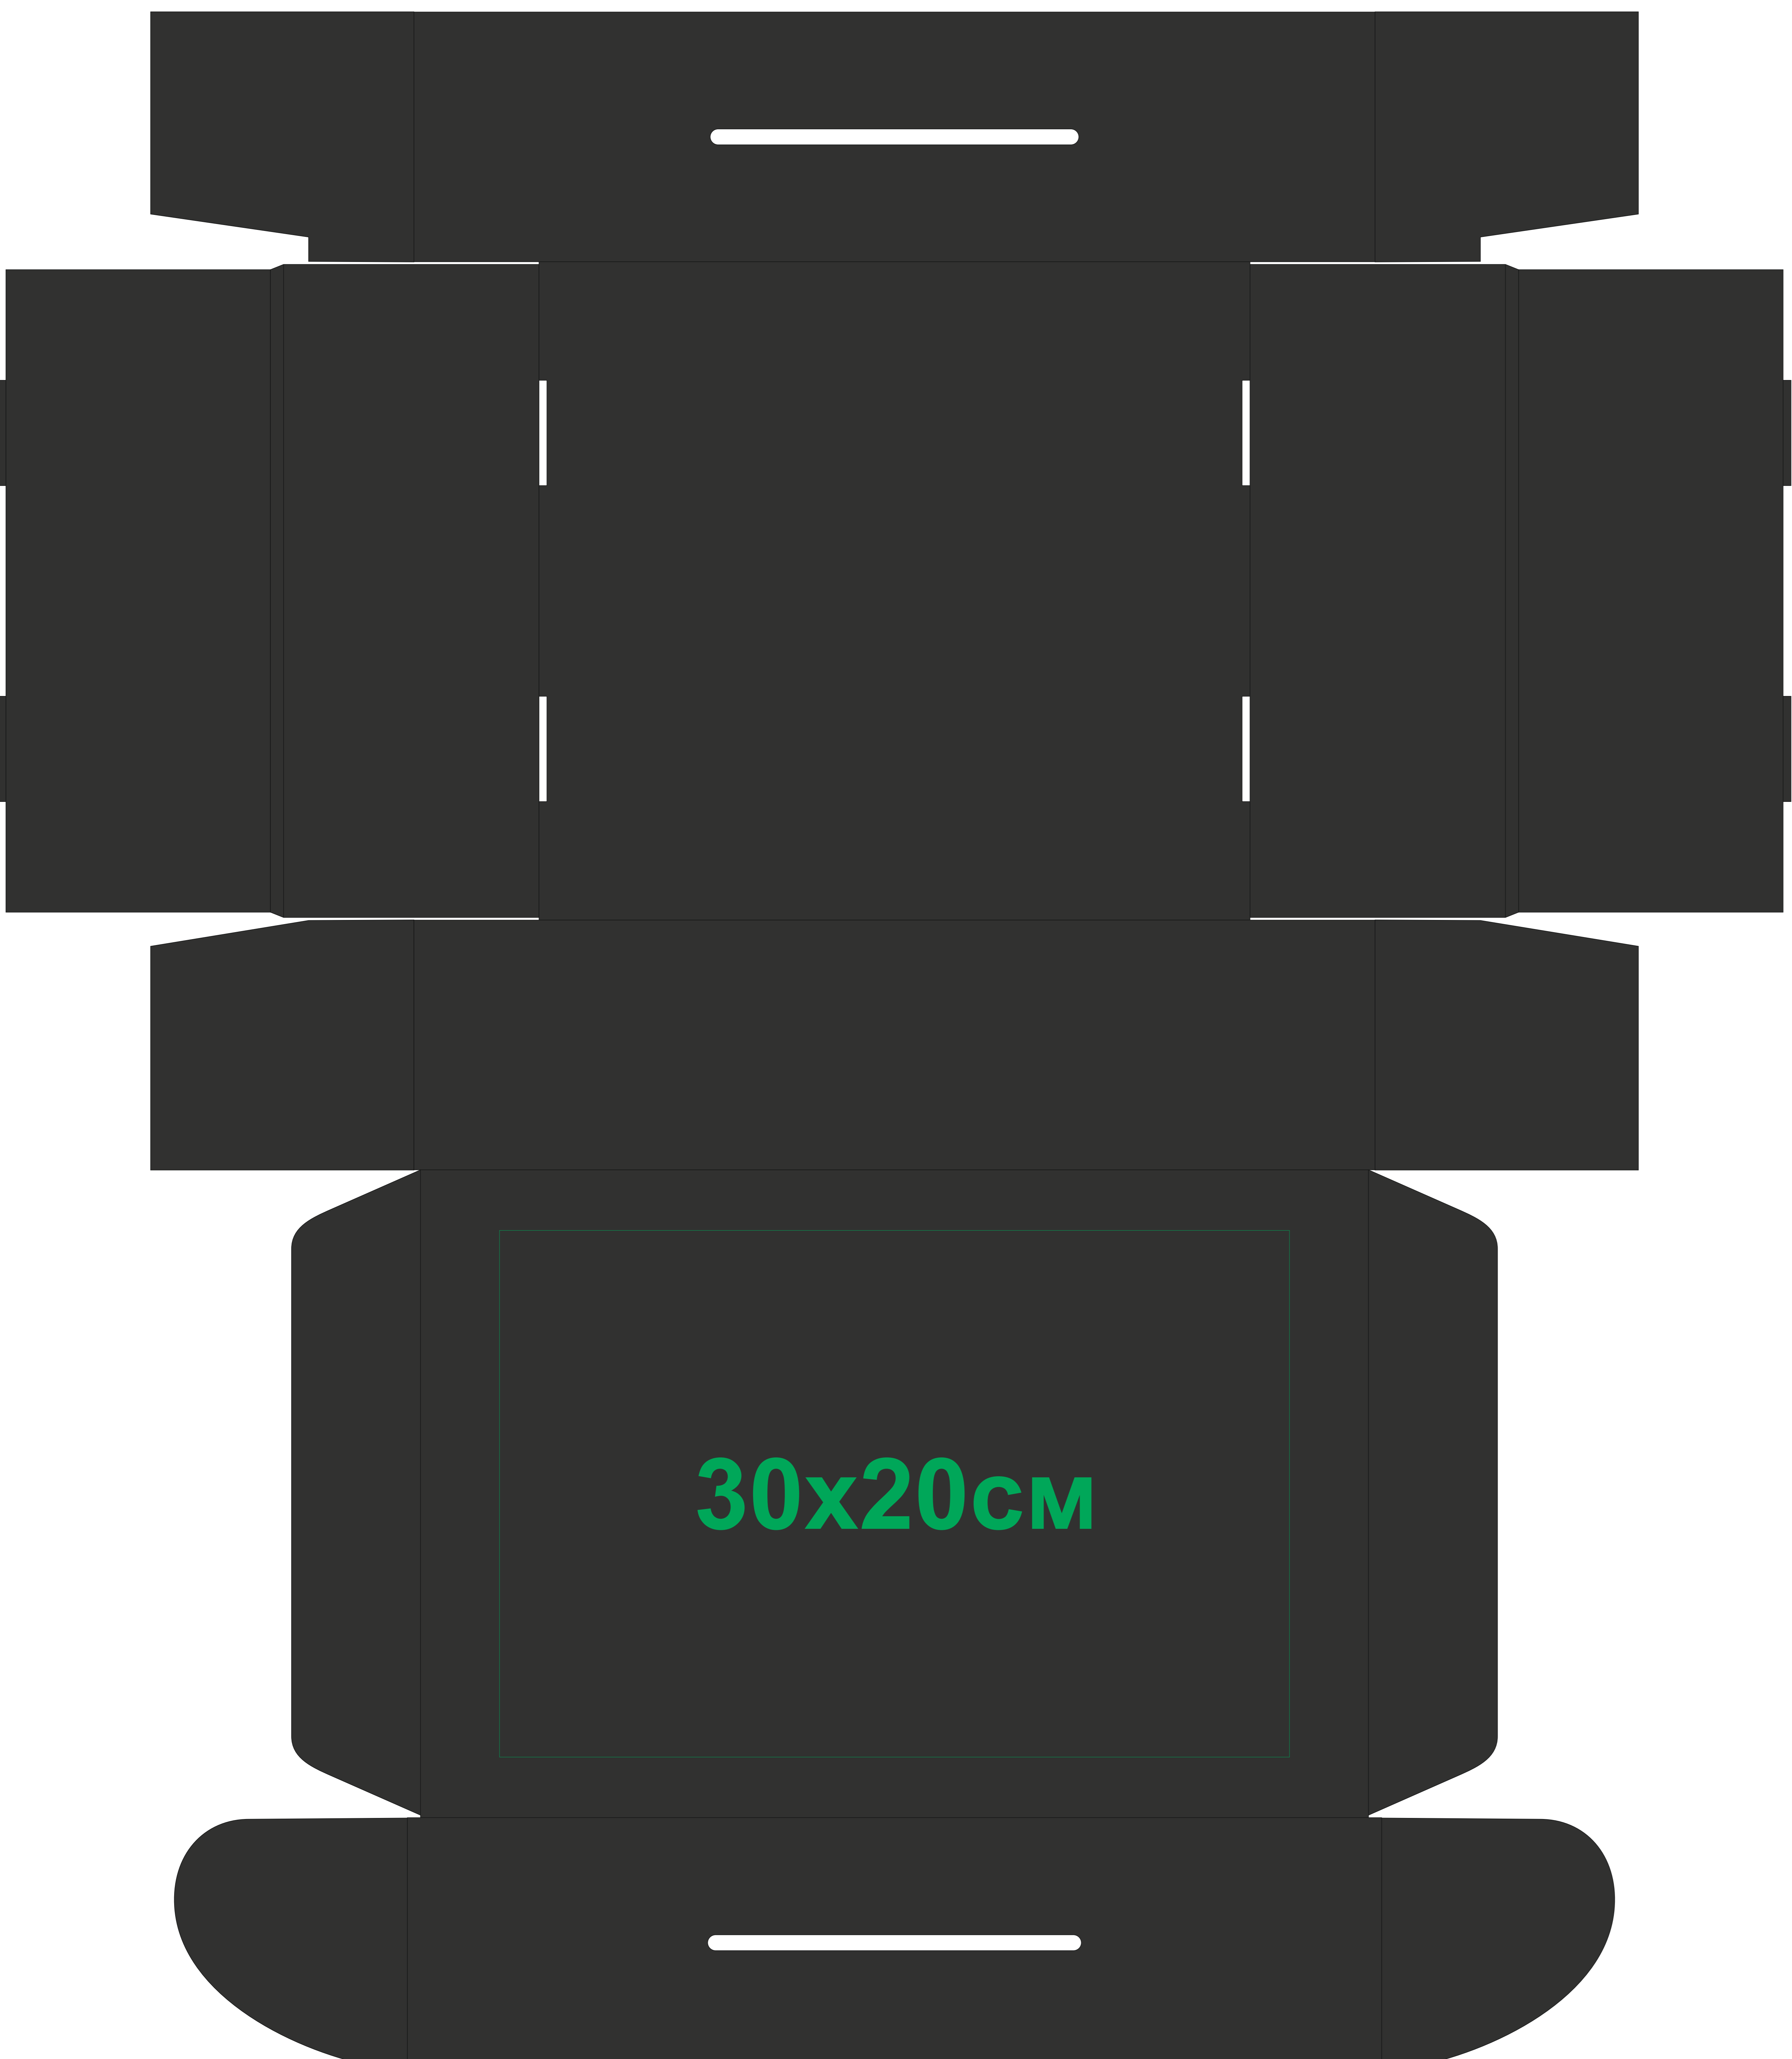

**Коробка с ручкой подарочная**

**Артикул: 21027**

**Метод нанесения: шелкотрафарет плоск в 1 кроющий цвет**

В развернутом виде

В закрытом(крышка)