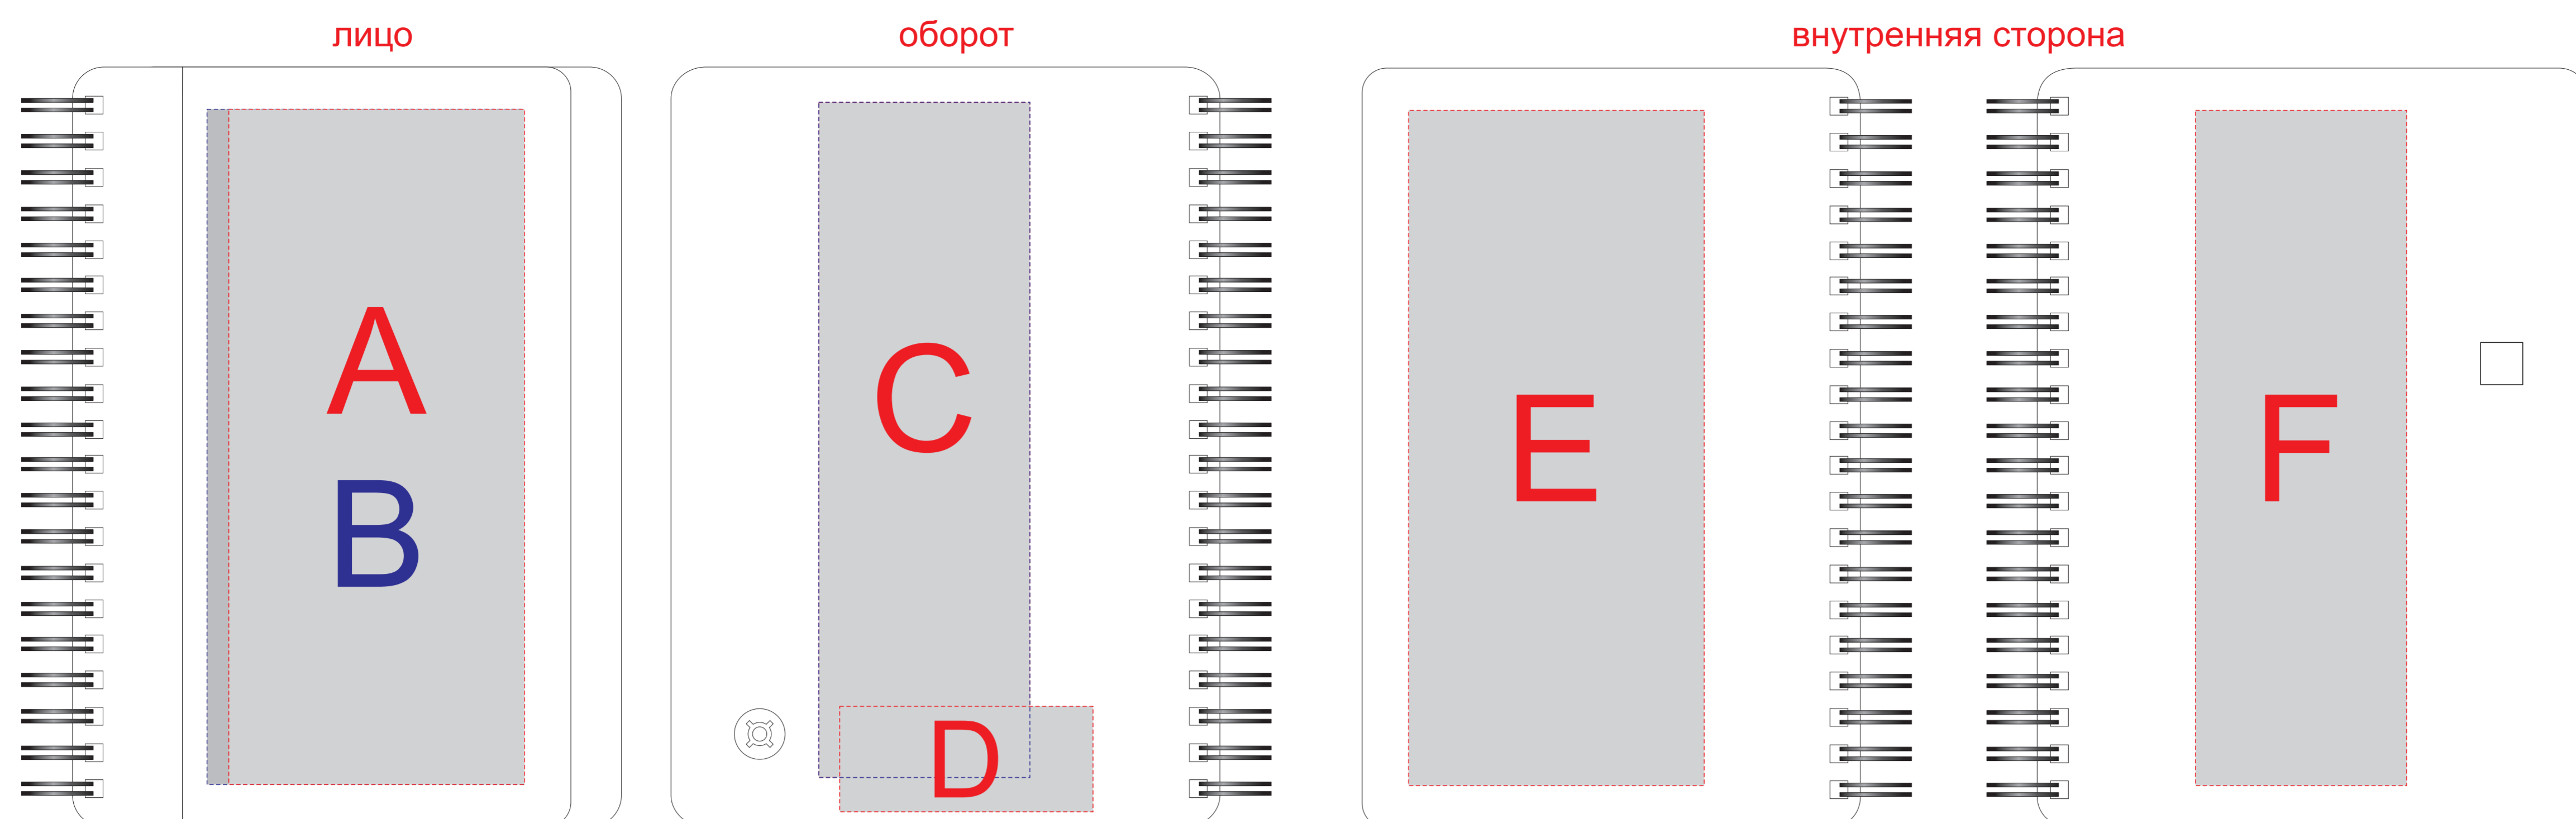

Внимание! При уф печати возможно просвечивание текстуры.
В связи с особенностями покрытия ручки (присутствуют швы) возможна непропечатка.

A	Вид нанесения	Макс площадь (Ш*В)
	Термотрансфер	70x160мм
	Трафаретная печать (1+0)	70x160мм
	Тампопечать	50x50мм
B	Вид нанесения	Макс площадь (Ш*В)
	Уф-печать	75x160мм
C	Вид нанесения	Макс площадь (Ш*В)
	Термотрансфер	50x160мм
	Трафаретная печать (1+0)	50x160мм
	Тампопечать	50x50мм

D	Вид нанесения	Макс площадь (Ш*В)
	Термотрансфер	60x25мм
	Тампопечать	50x25мм
E	Вид нанесения	Макс площадь (Ш*В)
	Термотрансфер	70x160мм
	Трафаретная печать (1+0)	70x160мм
	Тампопечать	50x50мм
F	Вид нанесения	Макс площадь (Ш*В)
	Термотрансфер	50x160мм
	Трафаретная печать (1+0)	50x160мм
	Тампопечать	50x50мм

G	Вид нанесения	Макс площадь (Ш*В)
	Тампопечать	50x6,5мм
	Уф печать	90x5мм
M	Вид нанесения	Макс площадь (Ш*В)
	Тампопечать	50x6,5мм

Нанесение возможно с обеих сторон

H	Вид нанесения	Макс площадь (Ш*В)
	Гравировка	25x10мм
	Тампопечать	25x10мм
	Уф-печать	25x10мм

K	Вид нанесения	Макс площадь (Ш*В)
	Гравировка	75x30мм

L	Вид нанесения	Макс площадь (Ш*В)
	Гравировка	110x150мм