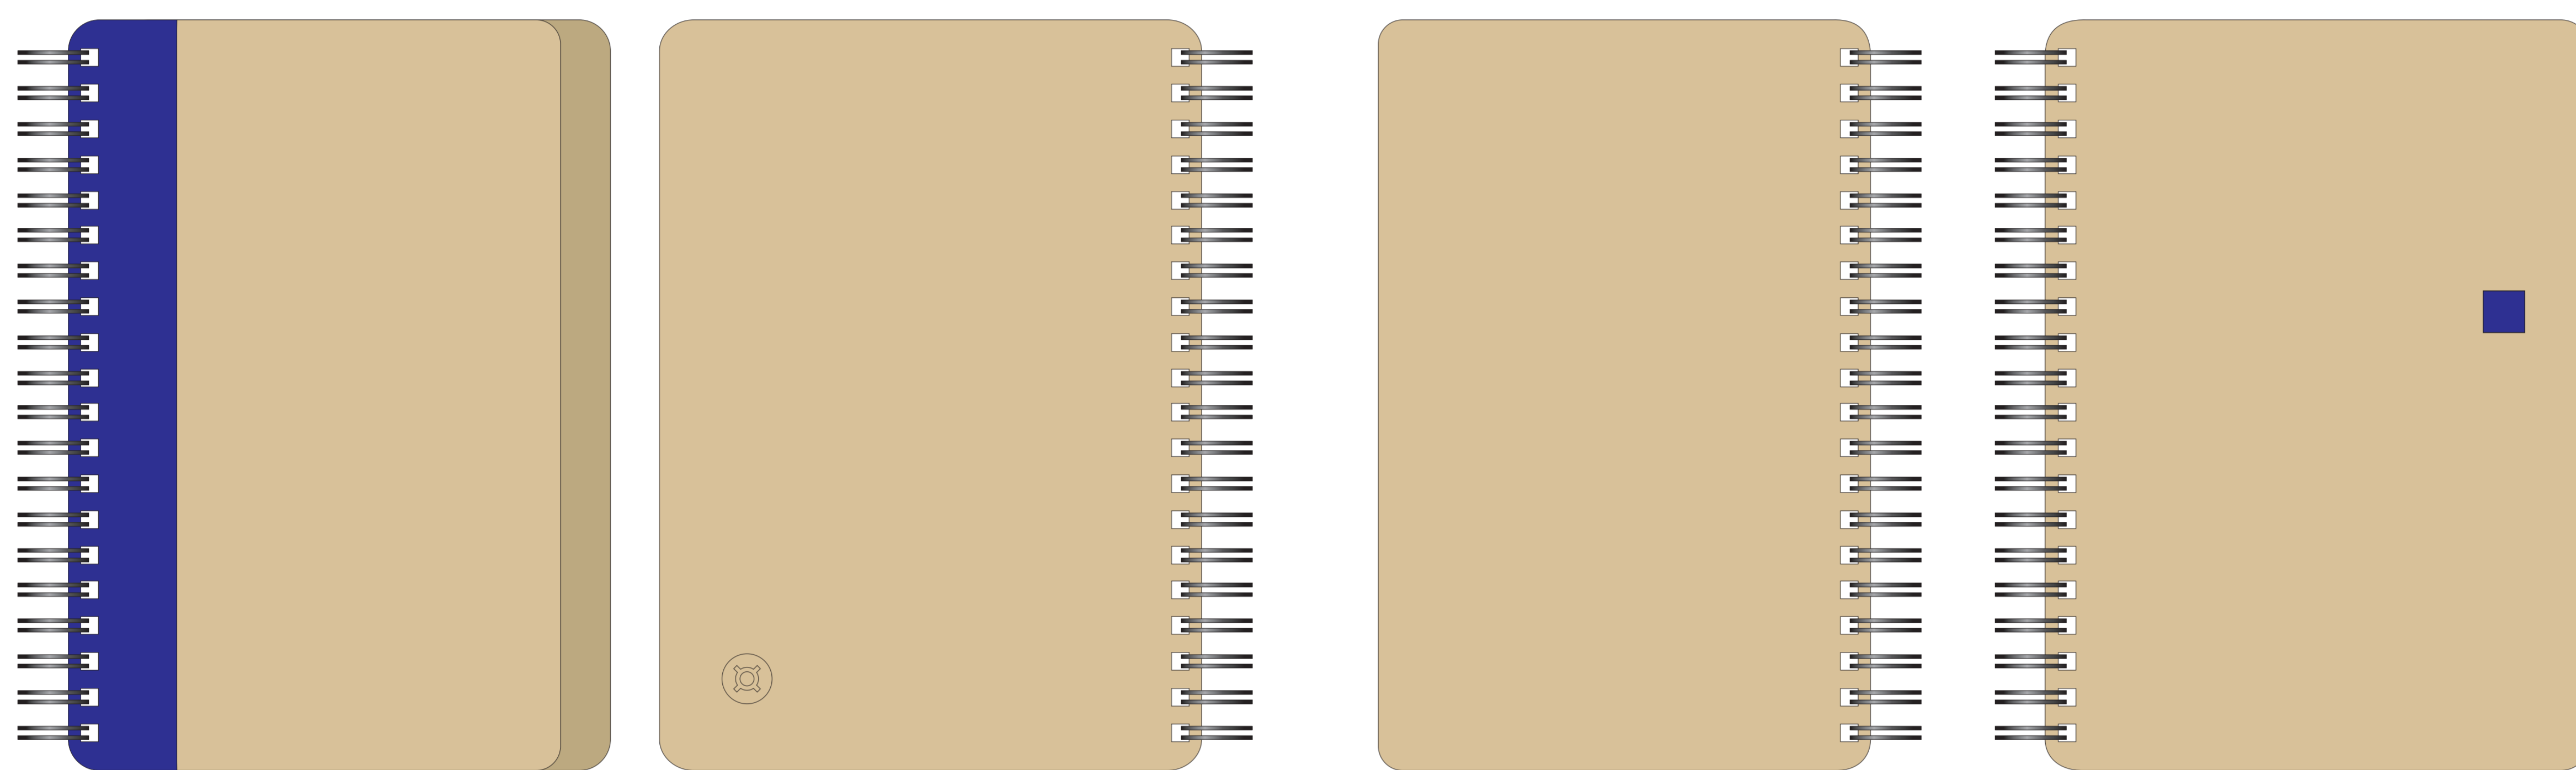

Внимание! При уф печати возможно просвечивание текстуры.
В связи с особенностями покрытия ручки (присутствуют швы) возможна непропечатка.

A	Вид нанесения	Макс площадь (Ш*В)
	Термотрансфер	70x160мм
	Трафаретная печать (1+0)	70x160мм
	Тампопечать	50x50мм
B	Вид нанесения	Макс площадь (Ш*В)
	Уф-печать	75x160мм
C	Вид нанесения	Макс площадь (Ш*В)
	Термотрансфер	50x160мм
	Трафаретная печать (1+0)	50x160мм
	Тампопечать	50x50мм

D	Вид нанесения	Макс площадь (Ш*В)
	Термотрансфер	60x25мм
	Тампопечать	50x25мм
E	Вид нанесения	Макс площадь (Ш*В)
	Термотрансфер	70x160мм
	Трафаретная печать (1+0)	70x160мм
	Тампопечать	50x50мм
F	Вид нанесения	Макс площадь (Ш*В)
	Термотрансфер	50x160мм
	Трафаретная печать (1+0)	50x160мм
	Тампопечать	50x50мм

G	Вид нанесения	Макс площадь (Ш*В)
	Тампопечать	50x6,5мм
	Уф печать	90x5мм
M	Вид нанесения	Макс площадь (Ш*В)
	Тампопечать	50x6,5мм

Нанесение возможно с обеих сторон

H	Вид нанесения	Макс площадь (Ш*В)
	Гравировка	25x10мм
	Тампопечать	25x10мм
	Уф-печать	25x10мм

K	Вид нанесения	Макс площадь (Ш*В)
	Гравировка	75x30мм

L	Вид нанесения	Макс площадь (Ш*В)
	Гравировка	110x150мм