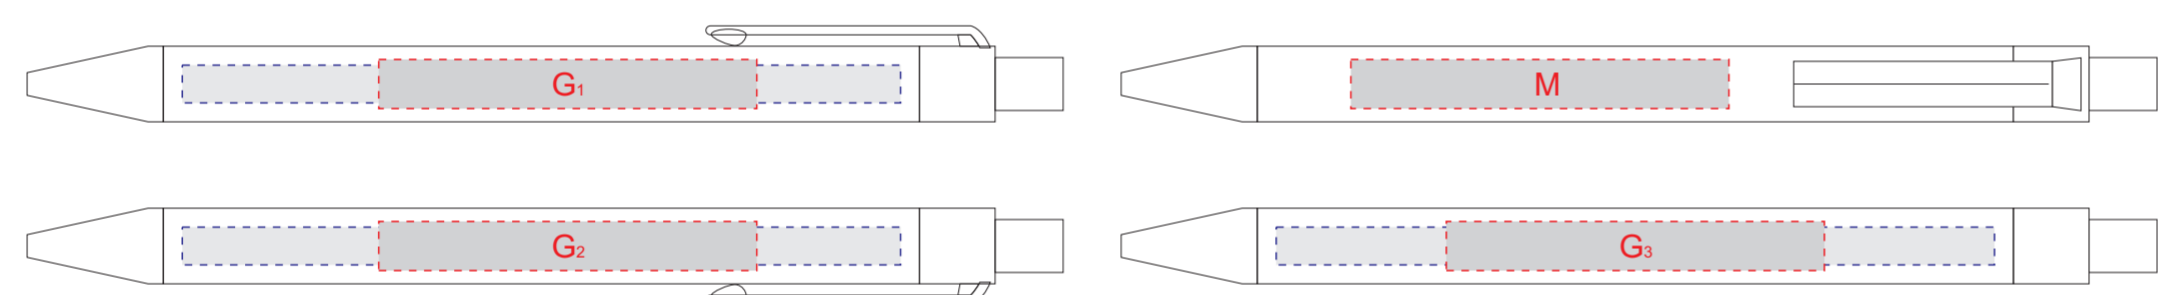

Внимание! При уф печати возможно просвечивание текстуры.
В связи с особенностями покрытия ручки (присутствуют швы) возможна непропечатка.

A	Вид нанесения	Макс площадь (Ш*В)
	Термотрансфер	70x160мм
	Трафаретная печать (1+0)	70x160мм
	Тампопечать	50x50мм
B	Вид нанесения	Макс площадь (Ш*В)
	Уф-печать	75x160мм
C	Вид нанесения	Макс площадь (Ш*В)
	Термотрансфер	50x160мм
	Трафаретная печать (1+0)	50x160мм
	Тампопечать	50x50мм

D	Вид нанесения	Макс площадь (Ш*В)
	Термотрансфер	60x25мм
	Тампопечать	50x25мм
E	Вид нанесения	Макс площадь (Ш*В)
	Термотрансфер	70x160мм
	Трафаретная печать (1+0)	70x160мм
	Тампопечать	50x50мм
F	Вид нанесения	Макс площадь (Ш*В)
	Термотрансфер	50x160мм
	Трафаретная печать (1+0)	50x160мм
	Тампопечать	50x50мм

G	Вид нанесения	Макс площадь (Ш*В)
	Тампопечать	50x6,5мм
	Уф печать	90x5мм
M	Вид нанесения	Макс площадь (Ш*В)
	Тампопечать	50x6,5мм

Нанесение возможно с обеих сторон

H	Вид нанесения	Макс площадь (Ш*В)
	Гравировка	25x10мм
	Тампопечать	25x10мм
	Уф-печать	25x10мм

K	Вид нанесения	Макс площадь (Ш*В)
	Гравировка	75x30мм

L	Вид нанесения	Макс площадь (Ш*В)
	Гравировка	110x150мм