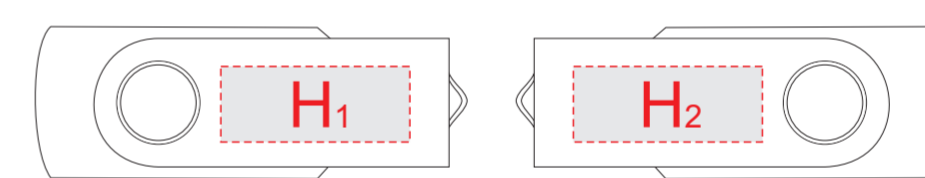

Внимание! При уф печати возможно просвечивание текстуры.
В связи с особенностями покрытия ручки (присутствуют швы) возможна непропечатка.

A	Вид нанесения	Макс площадь (Ш*В)
	Термотрансфер	70x160мм
	Трафаретная печать (1+0)	70x160мм
	Тампопечать	50x50мм
B	Вид нанесения	Макс площадь (Ш*В)
	Уф-печать	75x160мм
C	Вид нанесения	Макс площадь (Ш*В)
	Термотрансфер	50x160мм
	Трафаретная печать (1+0)	50x160мм
	Тампопечать	50x50мм

D	Вид нанесения	Макс площадь (Ш*В)
	Термотрансфер	60x25мм
	Тампопечать	50x25мм
E	Вид нанесения	Макс площадь (Ш*В)
	Термотрансфер	70x160мм
	Трафаретная печать (1+0)	70x160мм
	Тампопечать	50x50мм
F	Вид нанесения	Макс площадь (Ш*В)
	Термотрансфер	50x160мм
	Трафаретная печать (1+0)	50x160мм
	Тампопечать	50x50мм

G	Вид нанесения	Макс площадь (Ш*В)
	Тампопечать	50x6,5мм
	Уф печать	90x5мм
M	Вид нанесения	Макс площадь (Ш*В)
	Тампопечать	50x6,5мм

Нанесение возможно с обеих сторон

H	Вид нанесения	Макс площадь (Ш*В)
	Гравировка	25x10мм
	Тампопечать	25x10мм
	Уф-печать	25x10мм

K	Вид нанесения	Макс площадь (Ш*В)
	Гравировка	75x30мм

L	Вид нанесения	Макс площадь (Ш*В)
	Гравировка	110x150мм