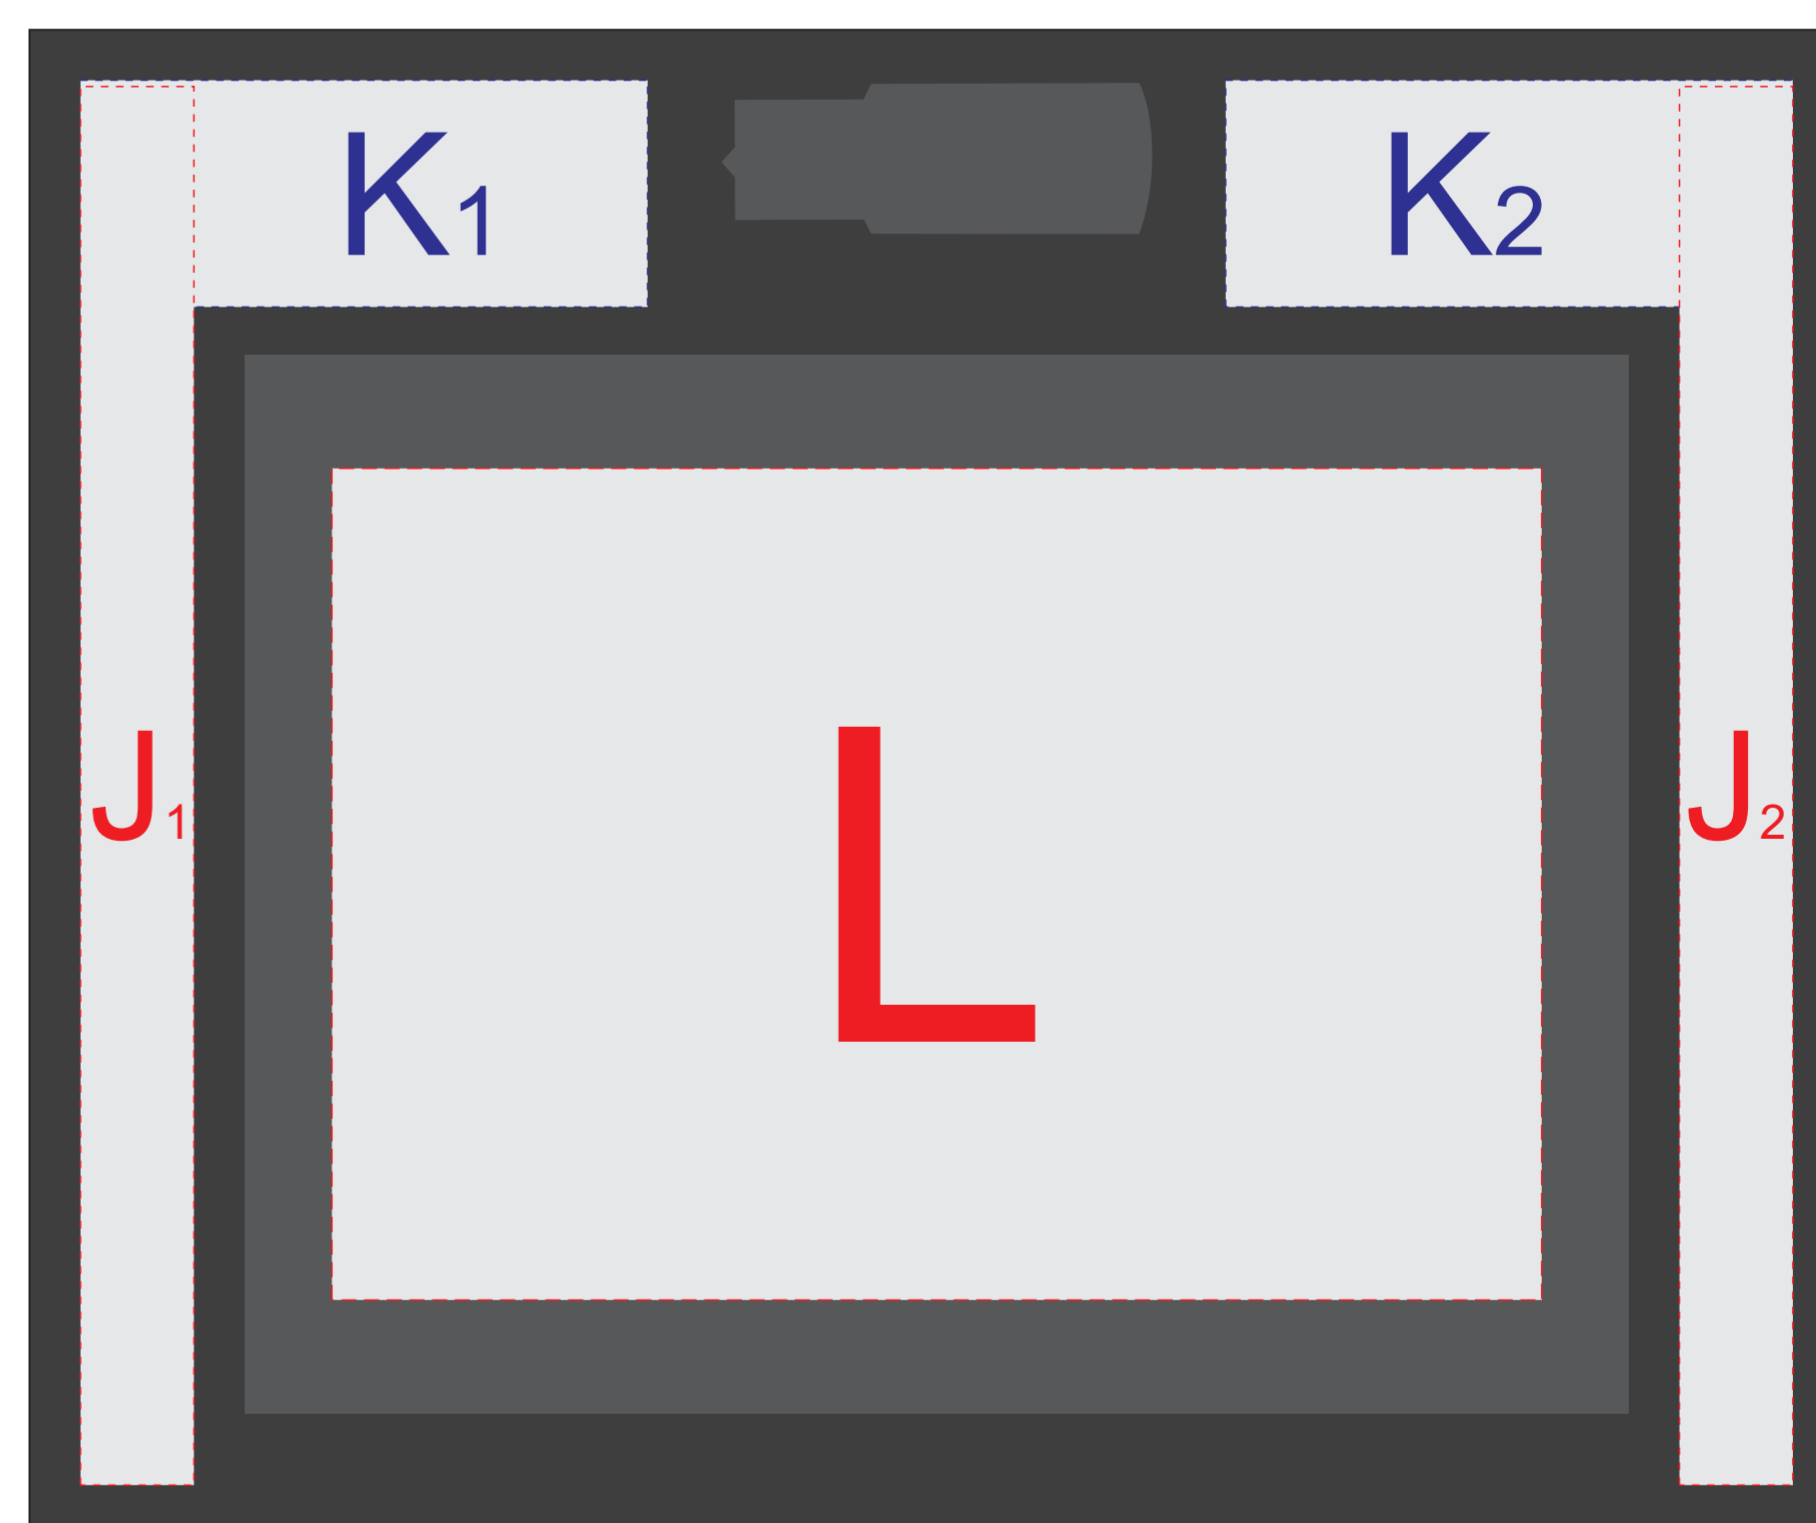

J	Вид нанесения	Макс площадь (Ш*В)
	Гравировка	15x185мм

K	Вид нанесения	Макс площадь (Ш*В)
	Гравировка	75x30мм

L	Вид нанесения	Макс площадь (Ш*В)
	Гравировка	110x150мм