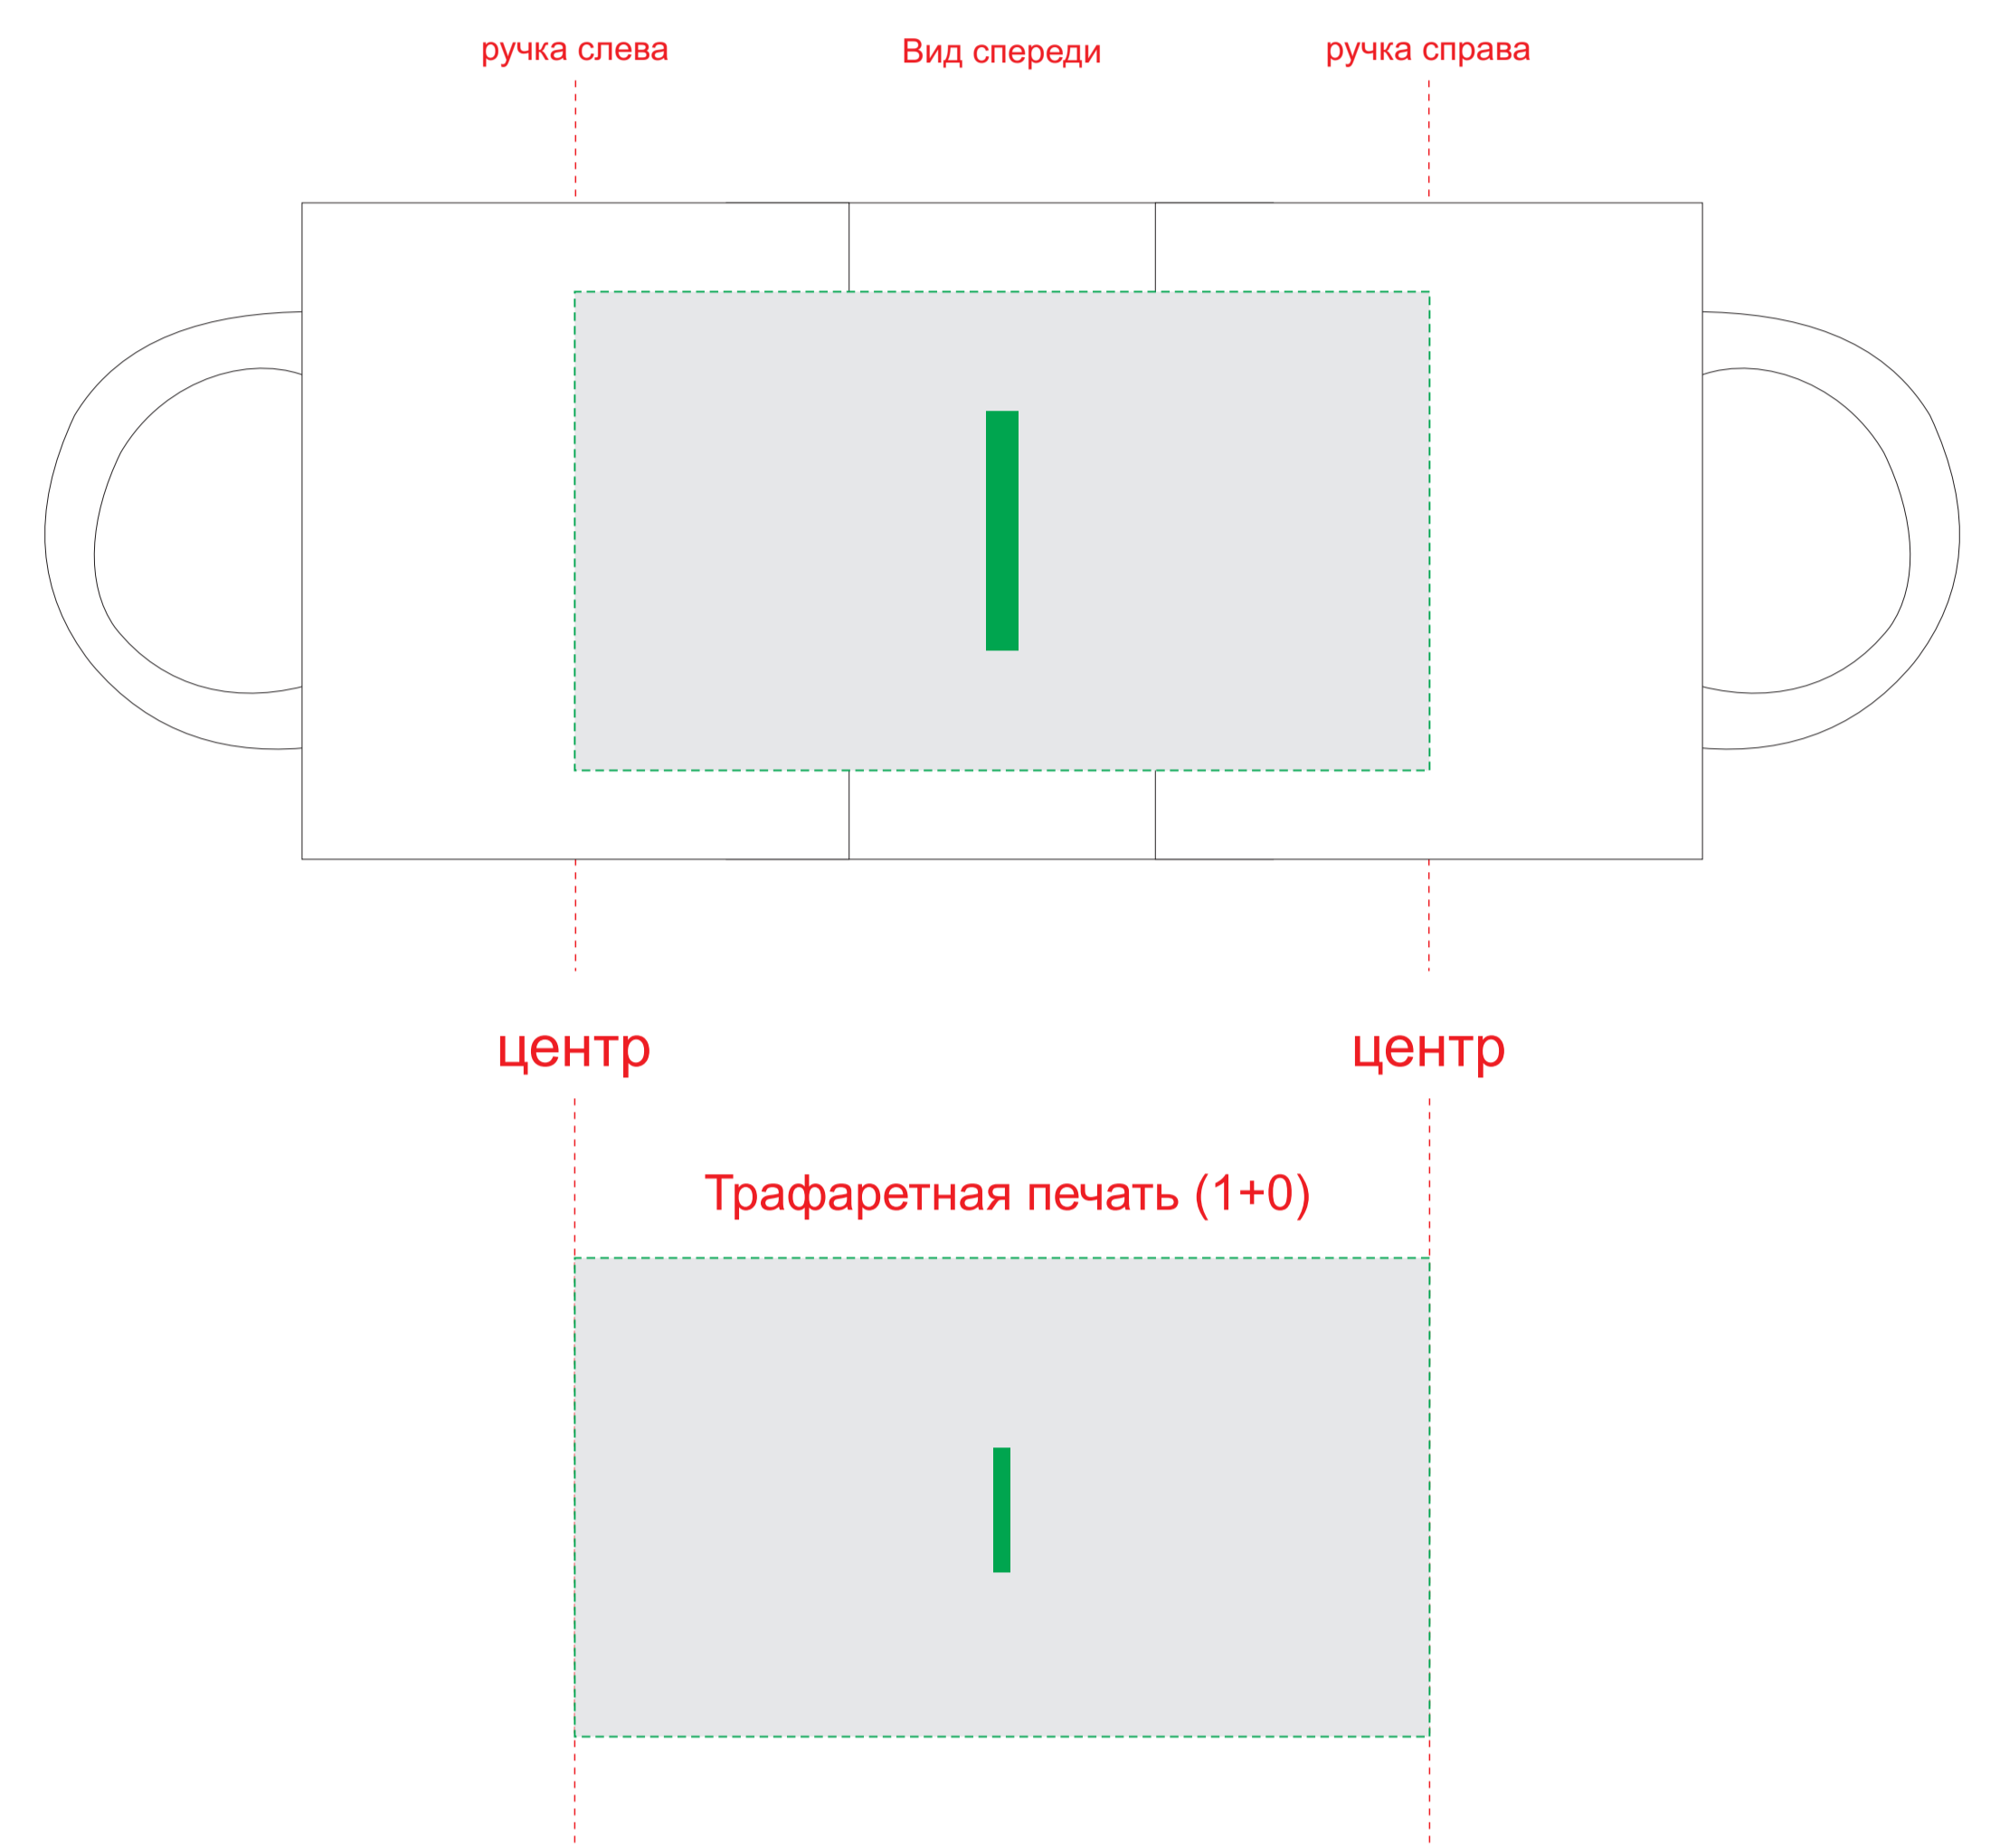

вид сверху

A	Вид нанесения	Макс площадь (Ш*В)
	Цифровая печать	70x90мм
B	Вид нанесения	Макс площадь (Ш*В)
	Цифровая печать	70x25мм
C	Вид нанесения	Макс площадь (Ш*В)
	Цифровая печать	70x55мм
D	Вид нанесения	Макс площадь (Ш*В)
	Цифровая печать	70x55мм
E	Вид нанесения	Макс площадь (Ш*В)
	Цифровая печать	188x35мм
	Тампопечать	30x35мм
F	Вид нанесения	Макс площадь (Ш*В)
	Цифровая печать на белой основе	52x52мм
	Тампопечать	40x40мм

G	Вид нанесения	Макс площадь (Ш*В)
	Деколь	210x77мм
H	Вид нанесения	Макс площадь (Ш*В)
	Тампопечать	35x50мм
I	Вид нанесения	Макс площадь (Ш*В)
	Круговая трафаретная печать (1+0)	125x70мм
J	Вид нанесения	Макс площадь (Ш*В)
	Шильд спектрум	150x150мм
	Металлостикер	170x150мм
	Цифровая печать	230x230мм