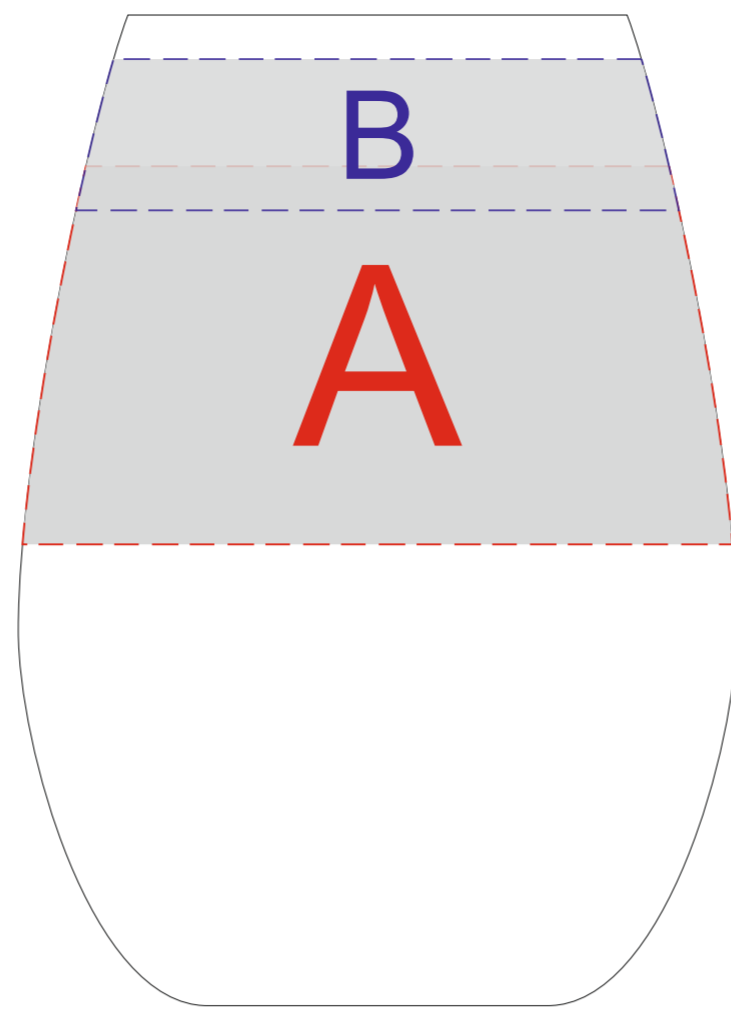

Арт. 9041430

x2

A	Вид нанесения	Макс площадь (Ш*В)
	Деколь	100x50мм

B	Вид нанесения	Макс площадь (Ш*В)
	Трафаретная печать	220x20мм