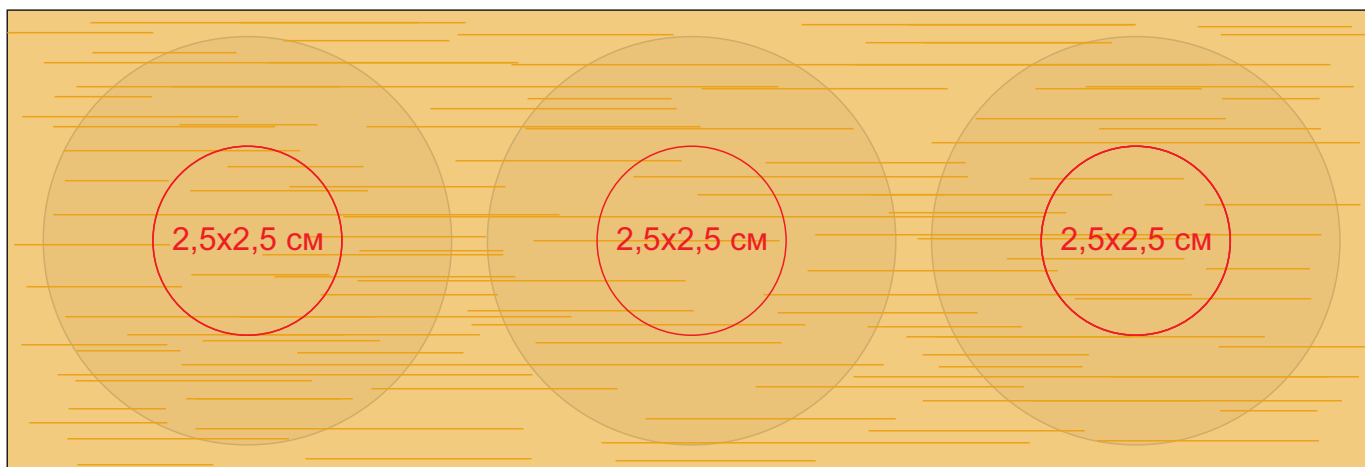

Тарелка для закусок CLEVIX

Артикул 345195

Метод нанесения: лазерная гравировка (Цвет и качество лого зависит от структуры дерева и может отличаться в тираже)

возможно искажение нанесения, учитывая неровную структуру дерева