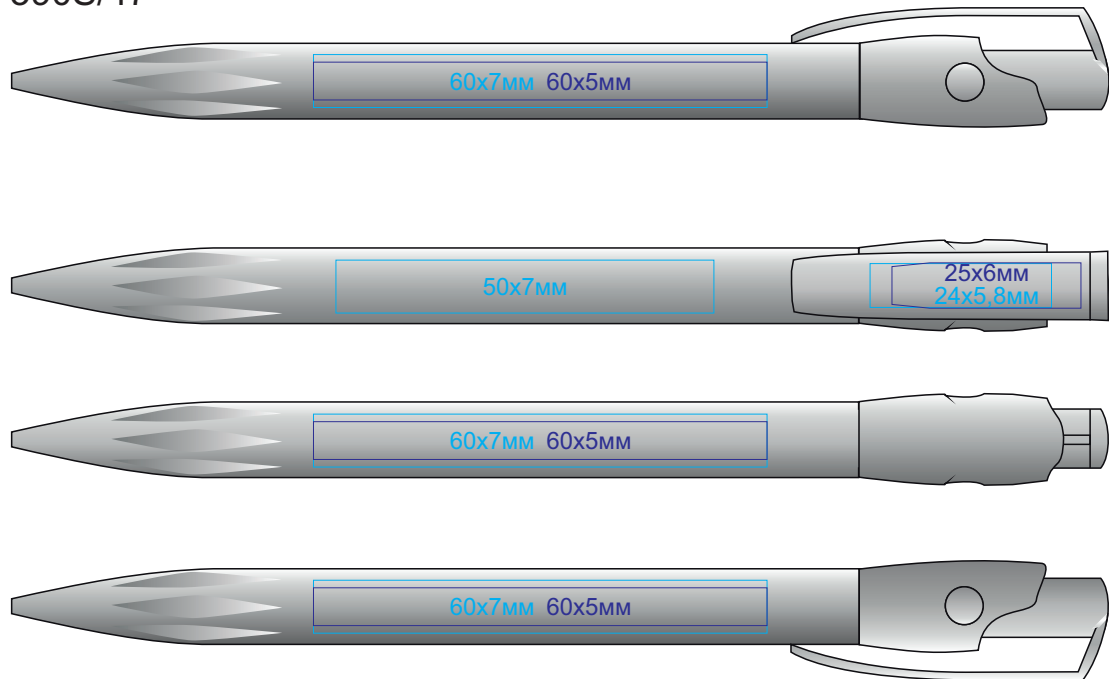

# Ручка KIKI SAT

арт. 390 S

методы нанесения: [тампопечать](#), [УФ-печать](#)

390S/47

390S/49