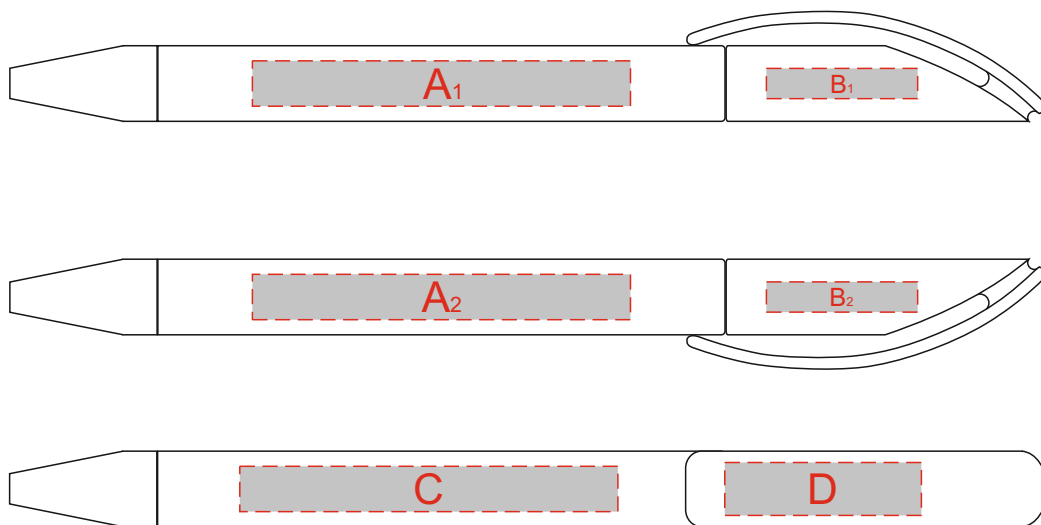

Арт. ds3tmm

образец для круговой трафаретной печати

A	Вид нанесения	Макс площадь (Ш*В)
	Тампопечать	50x6мм
	Уф-печать	50x6мм
B	Вид нанесения	Макс площадь (Ш*В)
	Тампопечать	20x4мм
	Уф-печать	20x4мм
C	Вид нанесения	Макс площадь (Ш*В)
	Тампопечать	50x6мм
D	Вид нанесения	Макс площадь (Ш*В)
	Тампопечать	26x7мм
	Уф-печать	26x7мм
E	Вид нанесения	Макс площадь (Ш*В)
	Круговая трафаретная печать	50x29,8мм