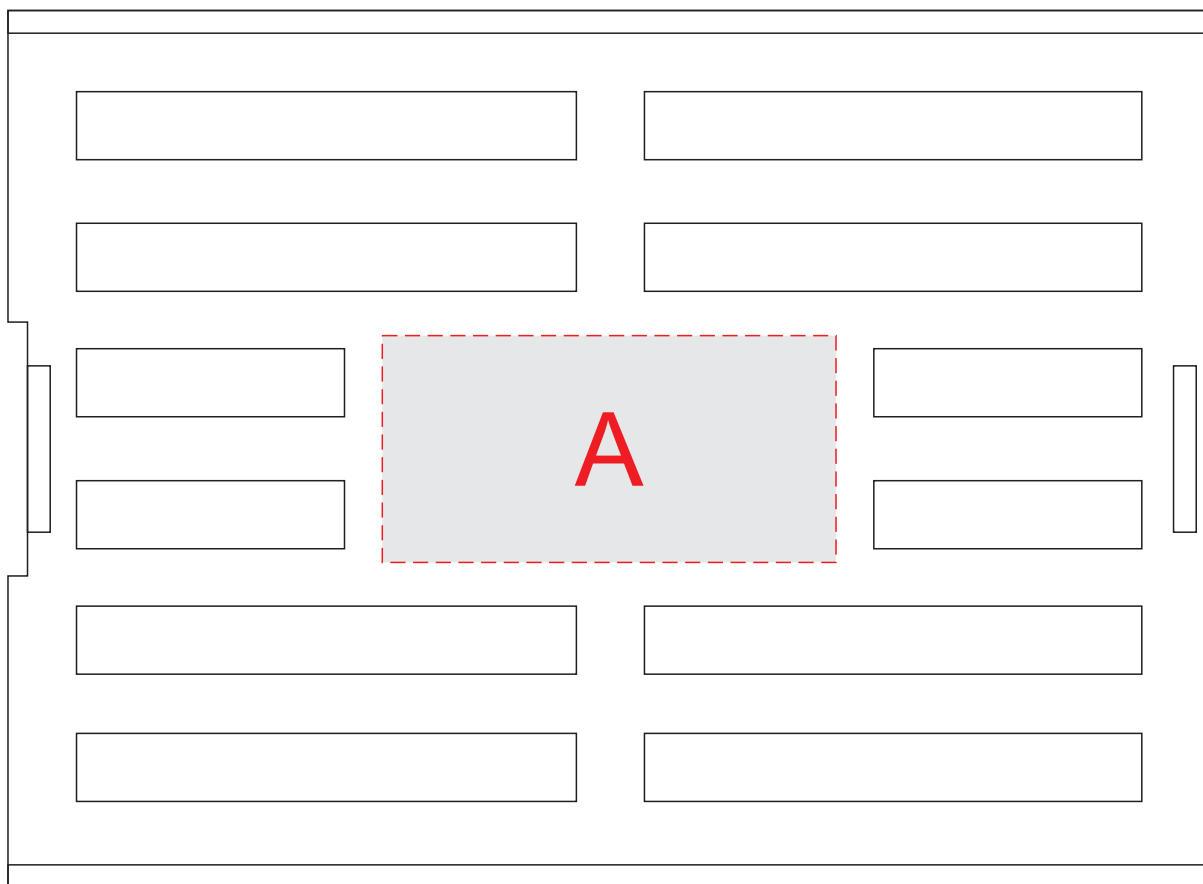

вид сверху

<b>A</b>	<b>Вид нанесения</b>	<b>Макс площадь (Ш*В)</b>
	Гравировка	60x30мм