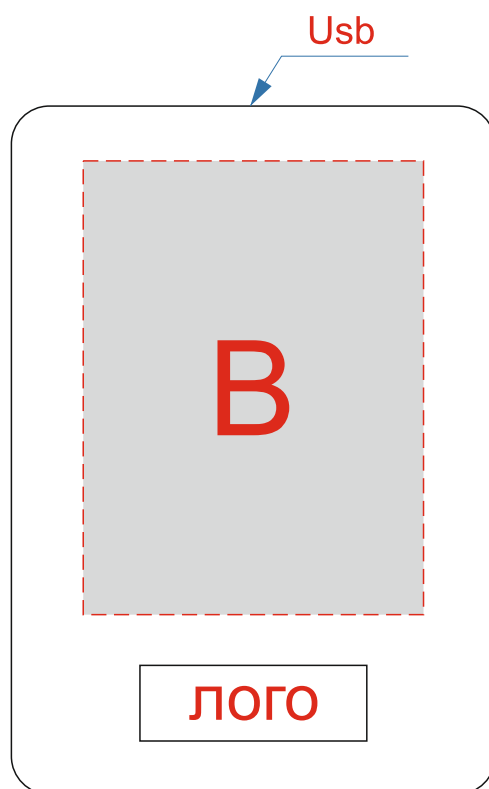

Арт. 595116

лицо

оборот

A	Вид нанесения	Макс площадь (Ш*В)
	Тампопечать	45x50мм
	Уф печать	45x60мм

B	Вид нанесения	Макс площадь (Ш*В)
	Тампопечать	45x50мм
	Уф печать	45x60мм