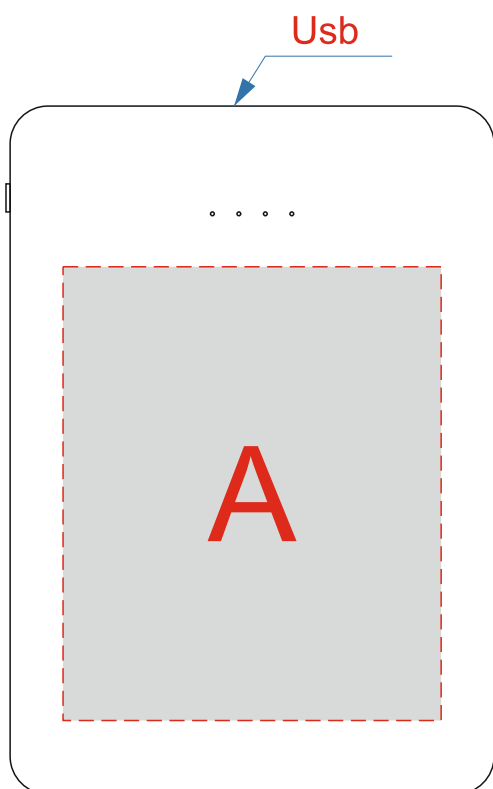

Арт. 595116

лицо

оборот

A	Вид нанесения	Макс площадь (Ш*В)
	Тампопечать	45x50мм
	Уф печать	45x60мм

B	Вид нанесения	Макс площадь (Ш*В)
	Тампопечать	45x50мм
	Уф печать	45x60мм