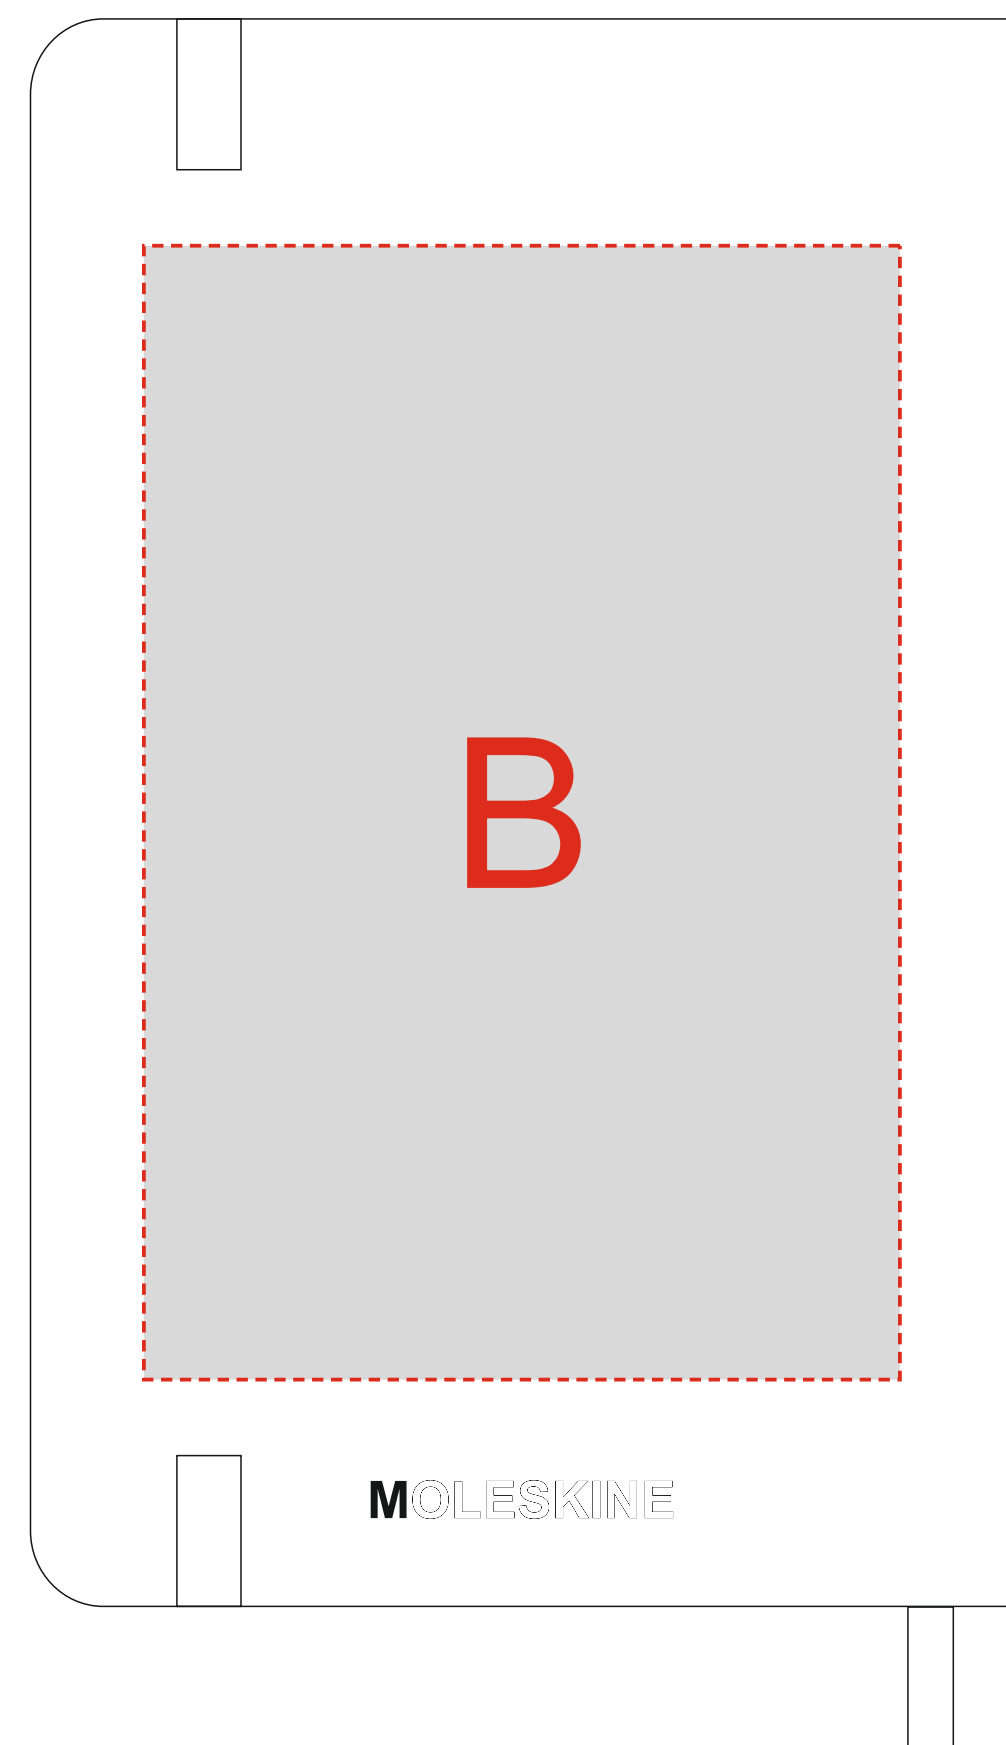

Арт. 700373.02

Лицо

Оборот

	Вид нанесения	Макс площадь (Ш*В)
A	УФ печать	55x6мм
	Тампопечать	40x6мм
B	УФ печать	45x7мм
	Тампопечать	40x6мм
C	УФ печать	40x6мм
	Тампопечать	40x6мм
D	УФ печать	30x6мм
	Тампопечать	40x6мм

A	Вид нанесения	Макс площадь (Ш*В)
	Тампопечать	50x50мм
	Трафаретная печать (1+0)	100x150мм
	Металлостикер	100x170мм
	Тиснение	95x95мм

Крышка коробки

B	Вид нанесения	Макс площадь (Ш*В)
	Тампопечать	50x50мм
	Трафаретная печать (1+0)	100x150мм
	Металлостикер	100x150мм
	Тиснение	95x95мм

A	Вид нанесения	Макс площадь (Ш*В)
	Шильд спектрум	150x150мм
	Металлостикер	170x150мм
	Цифровая печать	235x200мм
	Тиснение	95x95мм

Лицо

Оборот

Ложемент

Внимание! Толщина линий - не менее 1 мм.

A	Вид нанесения	Макс площадь (Ш*В)
	Гравировка	30x35мм

B	Вид нанесения	Макс площадь (Ш*В)
	Гравировка	100x150мм