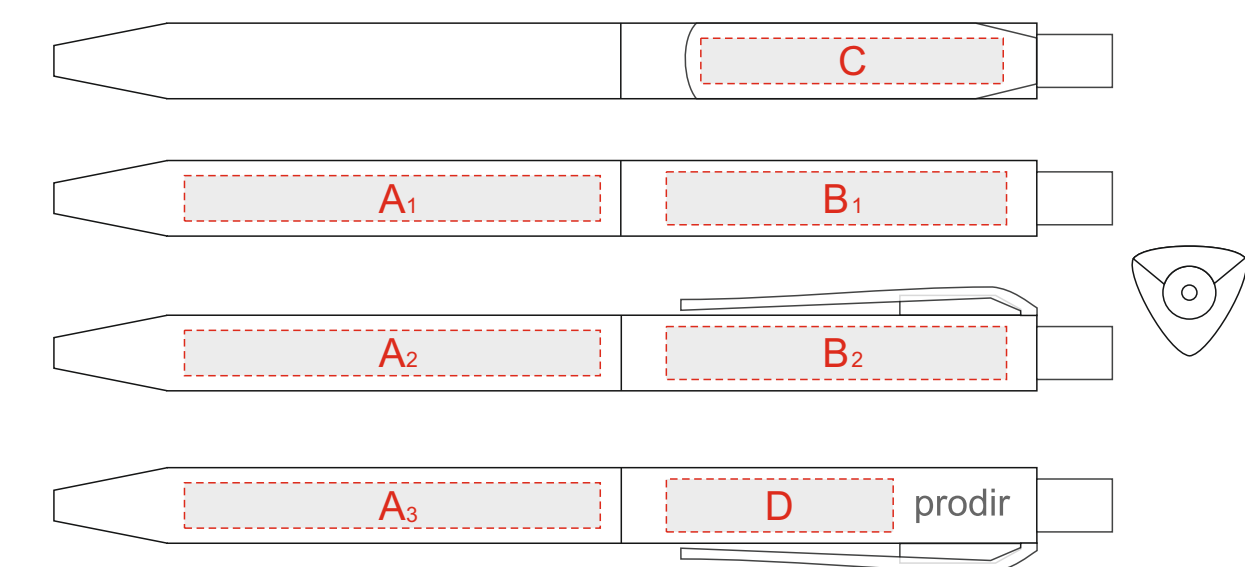

Арт. 700373.02

Лицо

Оборот

	Вид нанесения	Макс площадь (Ш*В)
A	УФ печать	55x6мм
	Тампопечать	40x6мм
B	УФ печать	45x7мм
	Тампопечать	40x6мм
C	УФ печать	40x6мм
	Тампопечать	40x6мм
D	УФ печать	30x6мм
	Тампопечать	40x6мм

A	Вид нанесения	Макс площадь (Ш*В)
	Тампопечать	50x50мм
	Трафаретная печать (1+0)	100x150мм
	Металлостикер	100x170мм
	Тиснение	95x95мм

Крышка коробки

B	Вид нанесения	Макс площадь (Ш*В)
	Тампопечать	50x50мм
	Трафаретная печать (1+0)	100x150мм
	Металлостикер	100x150мм
	Тиснение	95x95мм

A	Вид нанесения	Макс площадь (Ш*В)
	Шильд спектрум	150x150мм
	Металлостикер	170x150мм
	Цифровая печать	235x200мм
	Тиснение	95x95мм

Лицо

Оборот

Ложемент

Внимание! Толщина линий - не менее 1 мм.

A	Вид нанесения	Макс площадь (Ш*В)
	Гравировка	30x35мм

B	Вид нанесения	Макс площадь (Ш*В)
	Гравировка	100x150мм