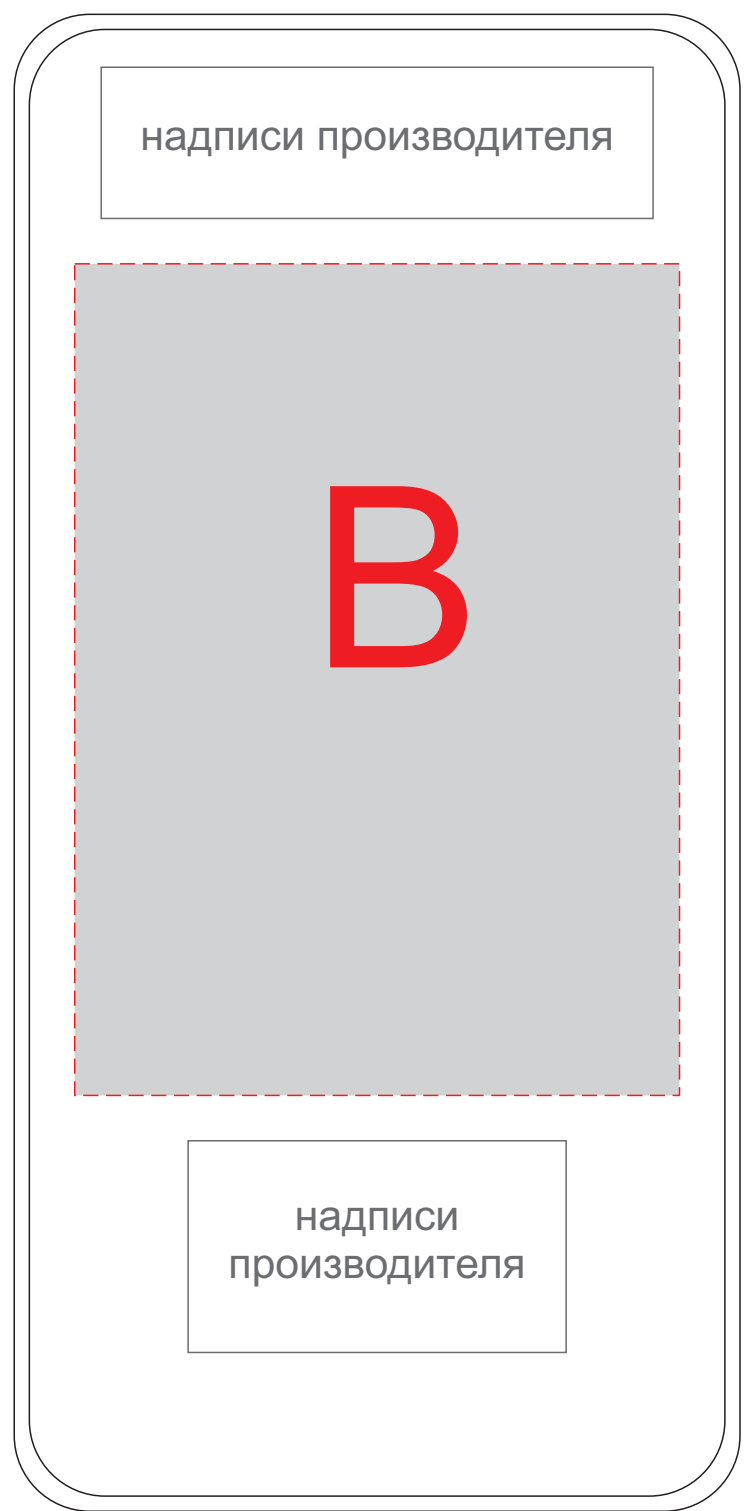

лицевая  
сторона

USB

оборотная  
сторона

<b>A</b>	<b>Вид нанесения</b>	<b>Макс площадь (Ш*В)</b>
	Уф печать	80x180мм
<b>B</b>	<b>Вид нанесения</b>	<b>Макс площадь (Ш*В)</b>
	Уф печать	80x110мм