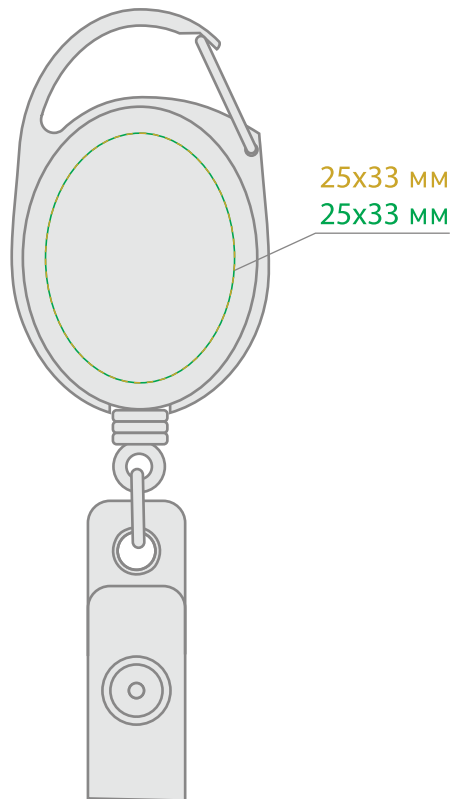

М 1:1

Артикул 494

Ретрактор 4hand premium

Нанесение:

УФ-печать

тампопечать (2 цвета)

Лицо

Оборот