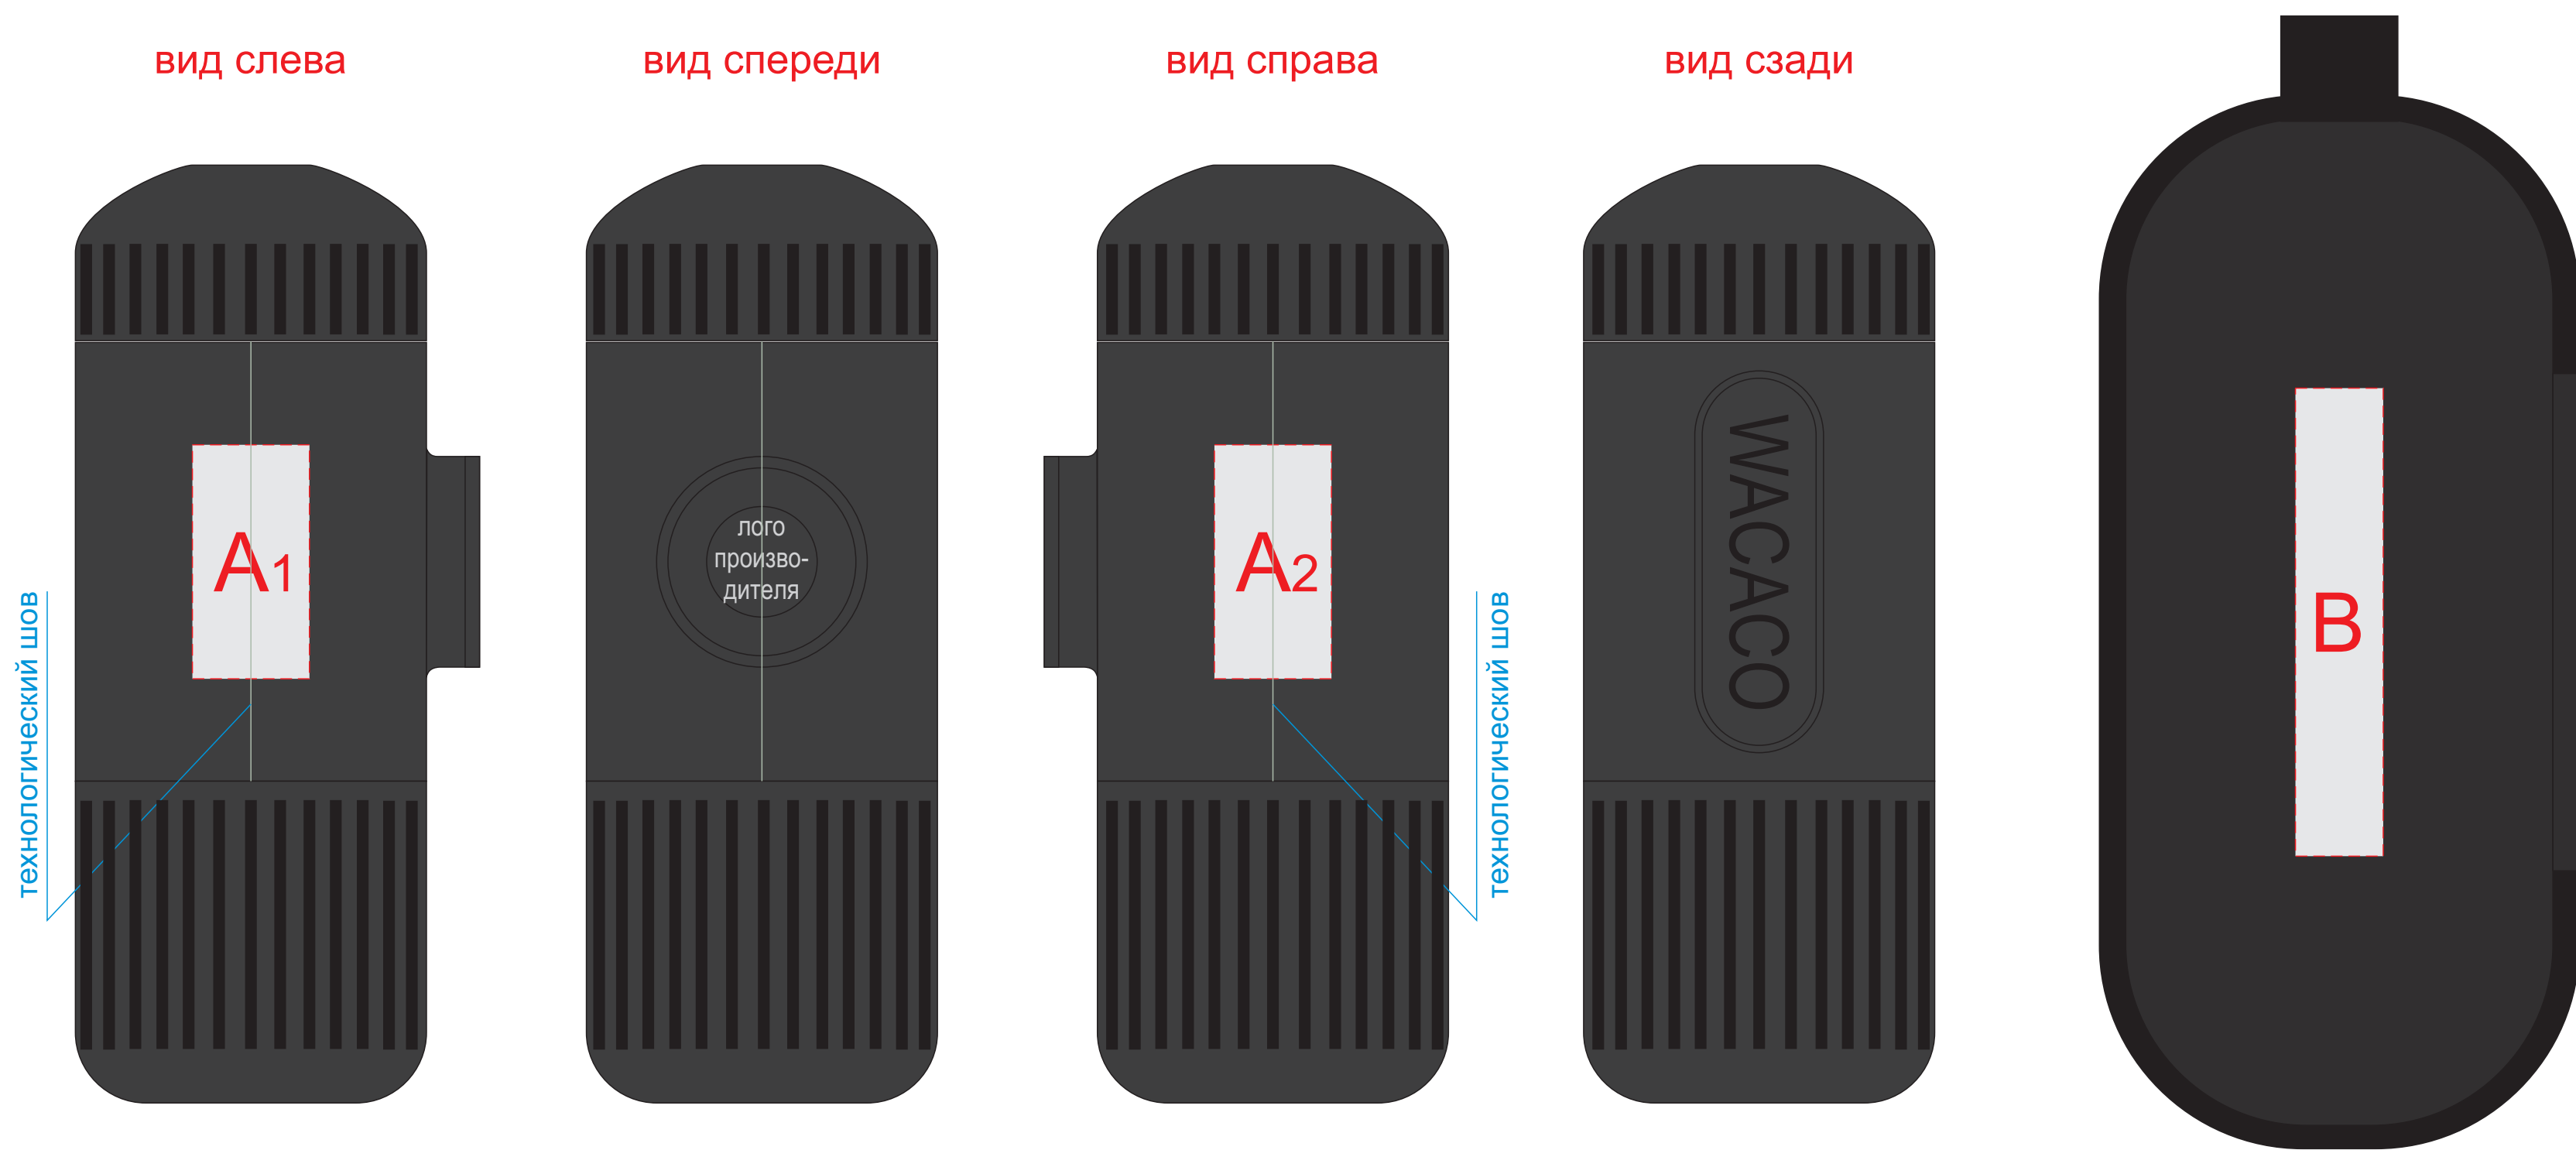

Арт. 822158

А	Вид нанесения	Макс площадь (Ш*В)
	Тампопечать 1+0	20x40мм
В	Вид нанесения	Макс площадь (Ш*В)
	Термотрансфер	15x80мм