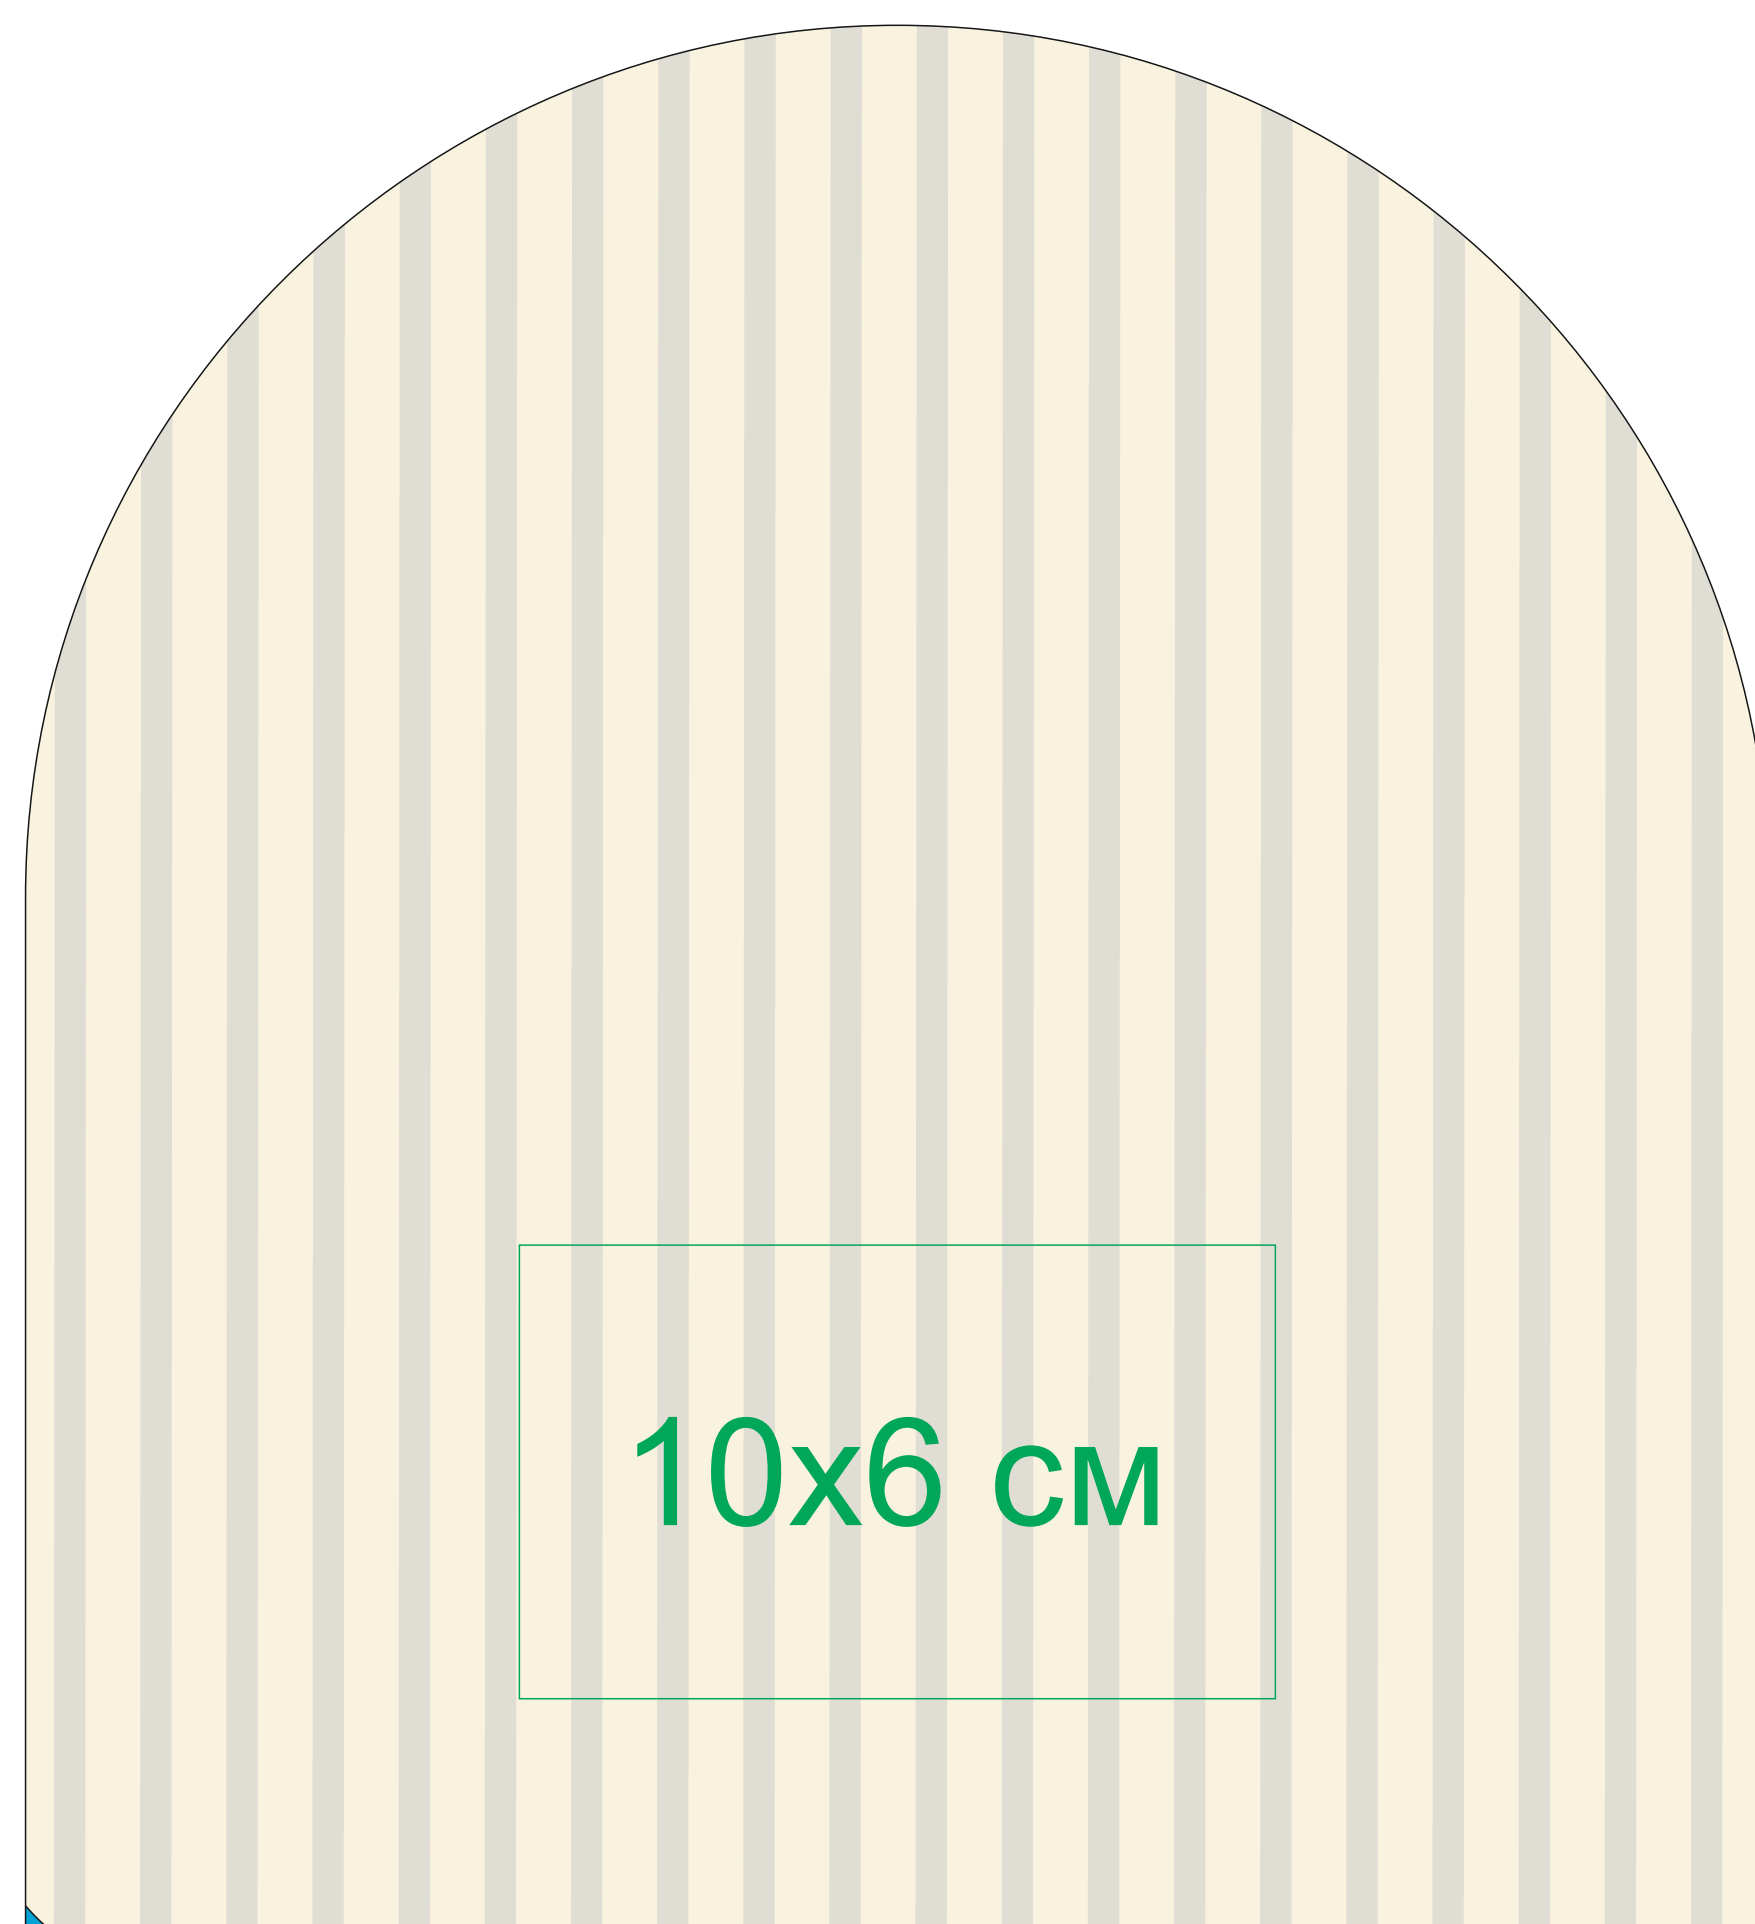

Шапка "РОСК» 25489

Метод нанесения: **вышивка шеврона**

25489.01

25489.30

25489.35