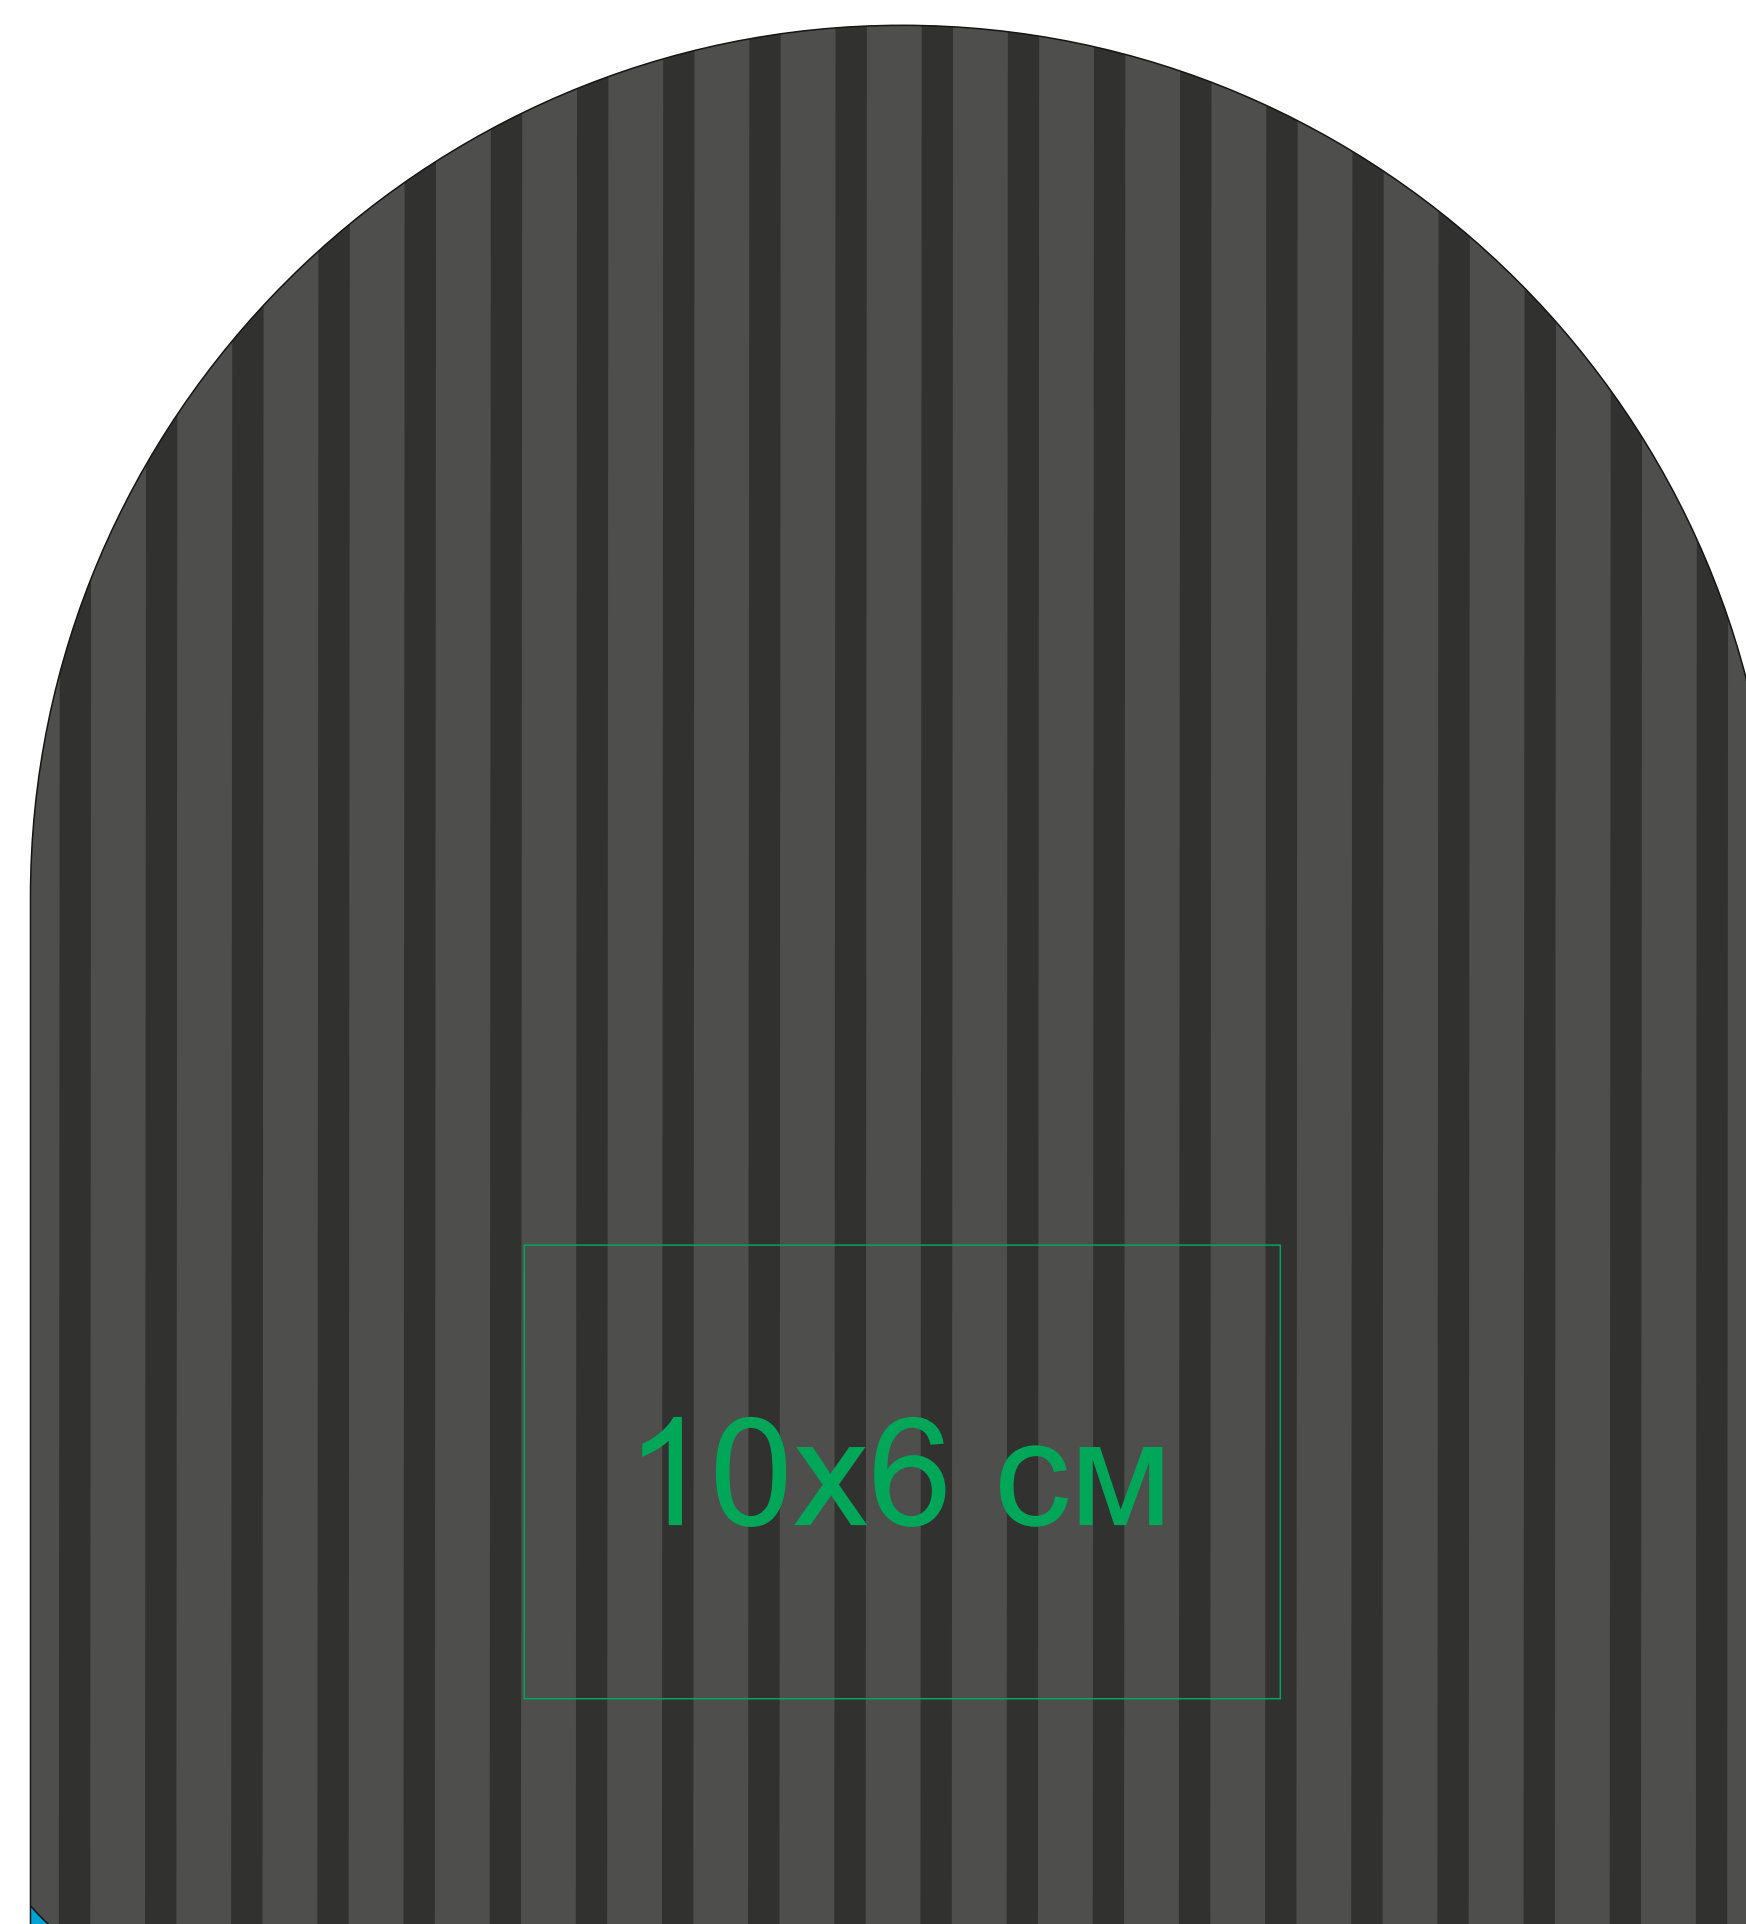

Шапка "РОСК» 25489

Метод нанесения: **вышивка шеврона**

25489.01

25489.30

25489.35