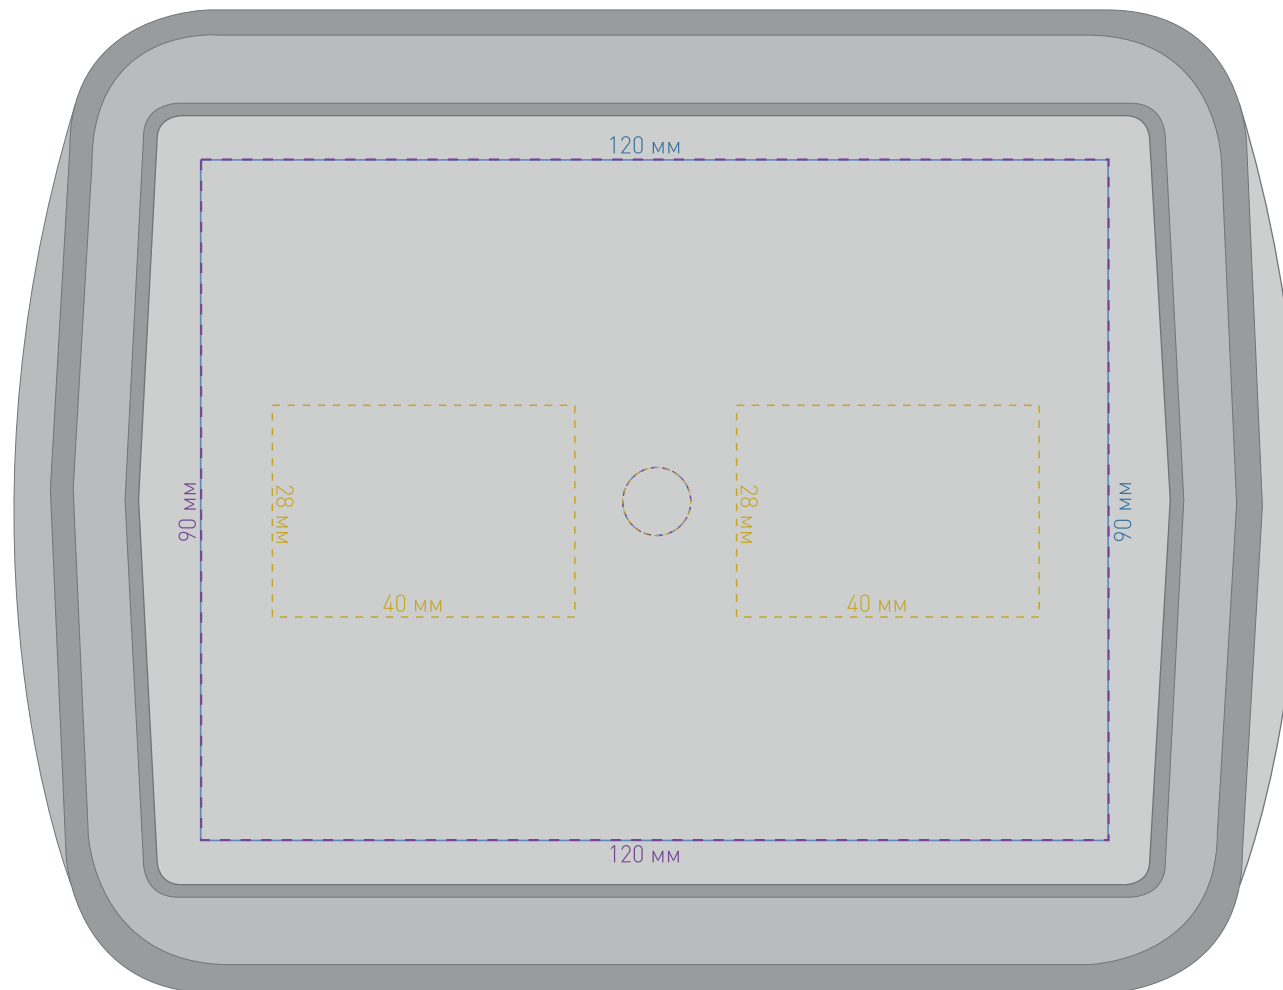

М 1:1

Артикулы 279, 280, 286

Ланч-бокс Lunch Bio

Нанесение:

УФ-печать

тампопечать

шелкография

- небольшая возвышенность на плоскости