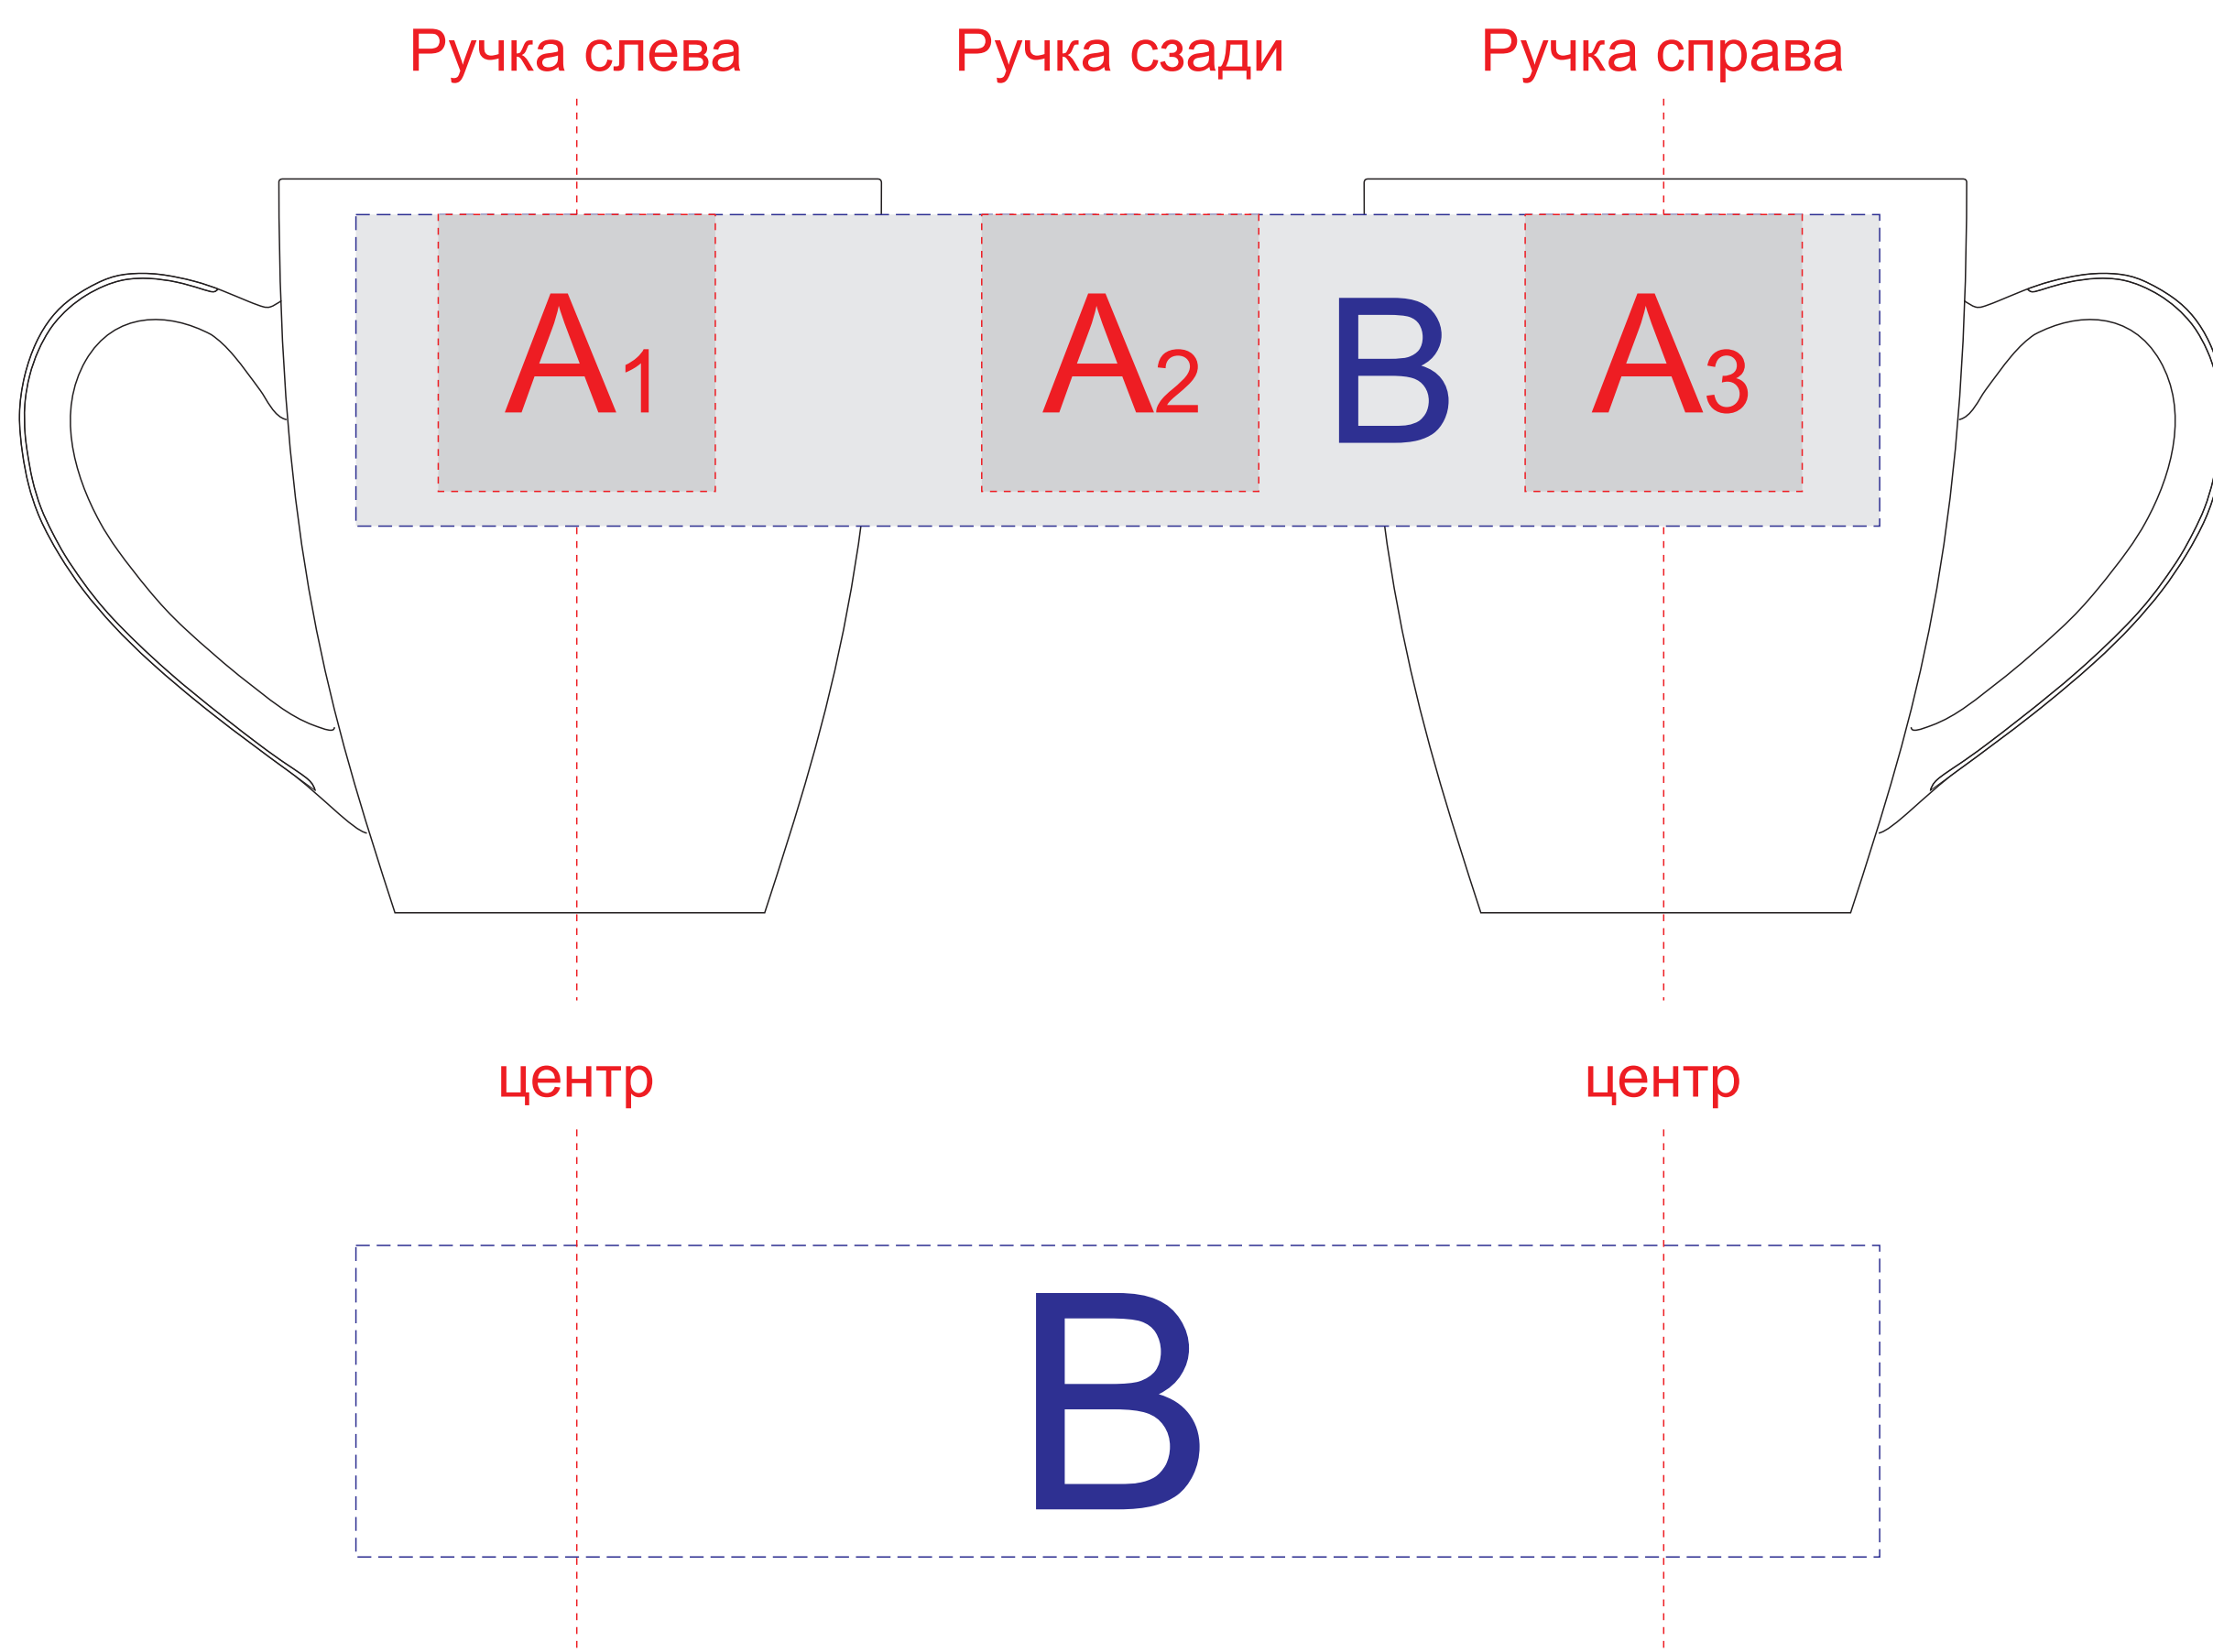

# Арт. 823903.1

<b>А</b>	<b>Вид нанесения</b>	<b>Макс площадь (Ш*В)</b>
	Тампопечать	40x40мм

<b>В</b>	<b>Вид нанесения</b>	<b>Макс площадь (Ш*В)</b>
	Деколь	220x45мм