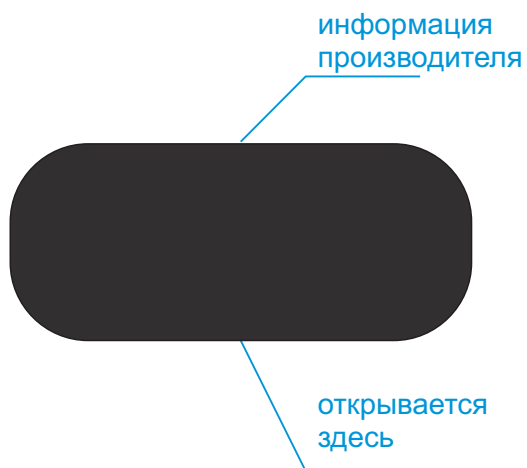

вид сверху

вид спереди

А	Вид нанесения	Макс площадь (Ш*В)
	Уф печать	30x5мм

В	Вид нанесения	Макс площадь (Ш*В)
	Уф печать	28x15мм

вид сверху

вид спереди