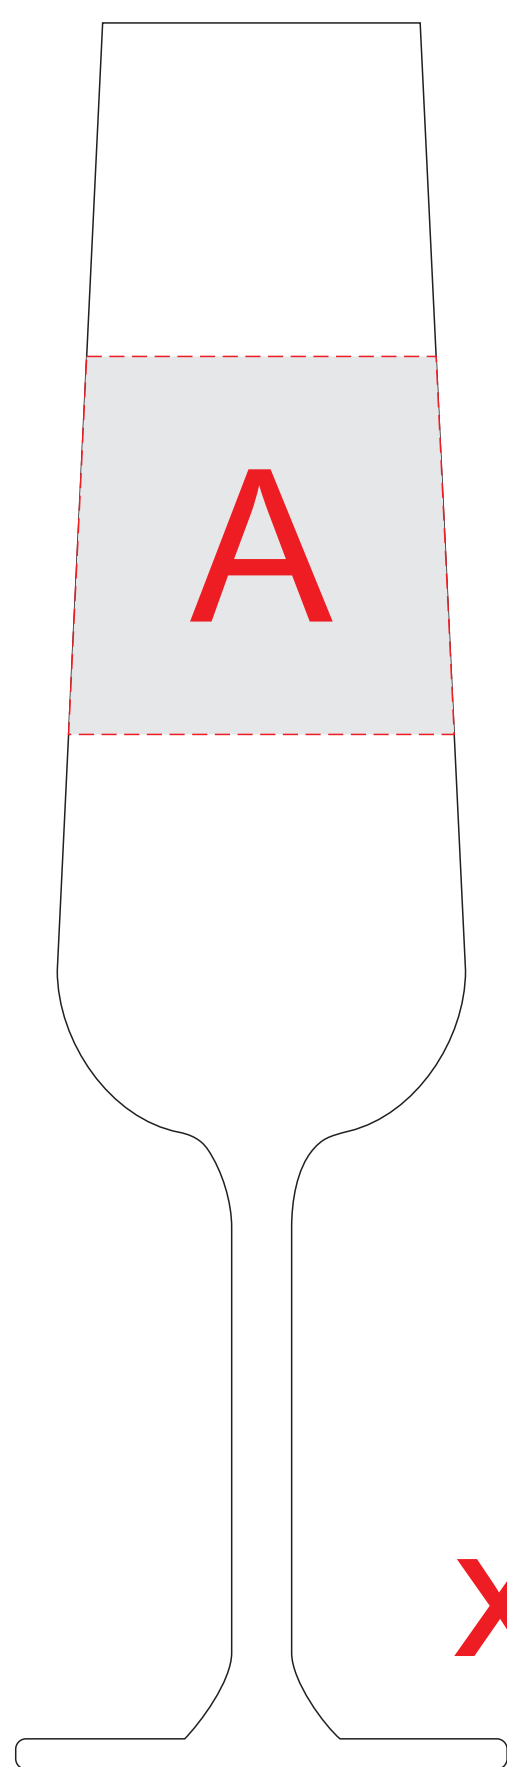

Арт.900007

x6

x6

x6

A

B

C

<b>A</b>	<b>Вид нанесения</b>	<b>Макс площадь (Ш*В)</b>
	Деколь	130x50мм

<b>B</b>	<b>Вид нанесения</b>	<b>Макс площадь (Ш*В)</b>
	Деколь	90x30мм

<b>C</b>	<b>Вид нанесения</b>	<b>Макс площадь (Ш*В)</b>
	Деколь	100x30мм